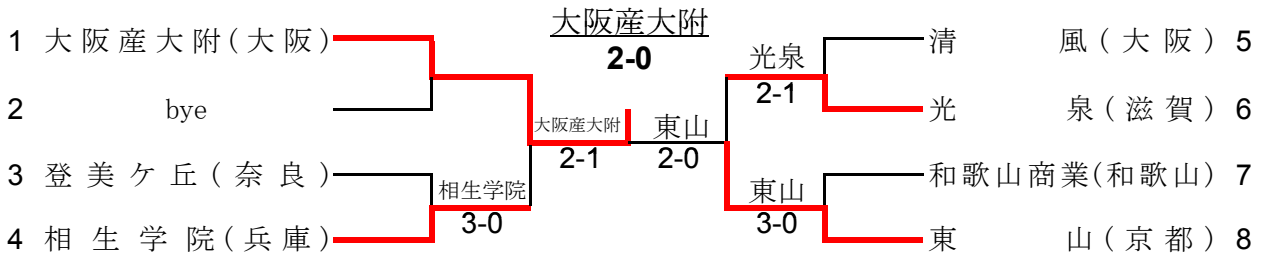

平成26年度 近畿高等学校選抜テニス大会

平成26年6月13日～15日(長浜ドーム)

男子団体戦

シード順位 1 大阪産大附(大阪) 2 東山(京都)

男子試合結果

1回戦

	登美ヶ丘	0 - ③	相生学院
D1	安東 大輝 大野 哲弥	0 - 8	藤井 遼太郎 平川 響己
S1	小室 文孝	1 - 8	田代 悠雅
S2	井水 理寛	0 - 8	平松 晋之祐

	清風	1 - ②	光泉
D1	坂井 勇仁 山本 桐生	6 - 8	山崎 貴裕 上野 皓正
S1	望月 勇希	8 - 5	清水 奎吾
S2	今村 昌倫	6 - 8	石島 星歩