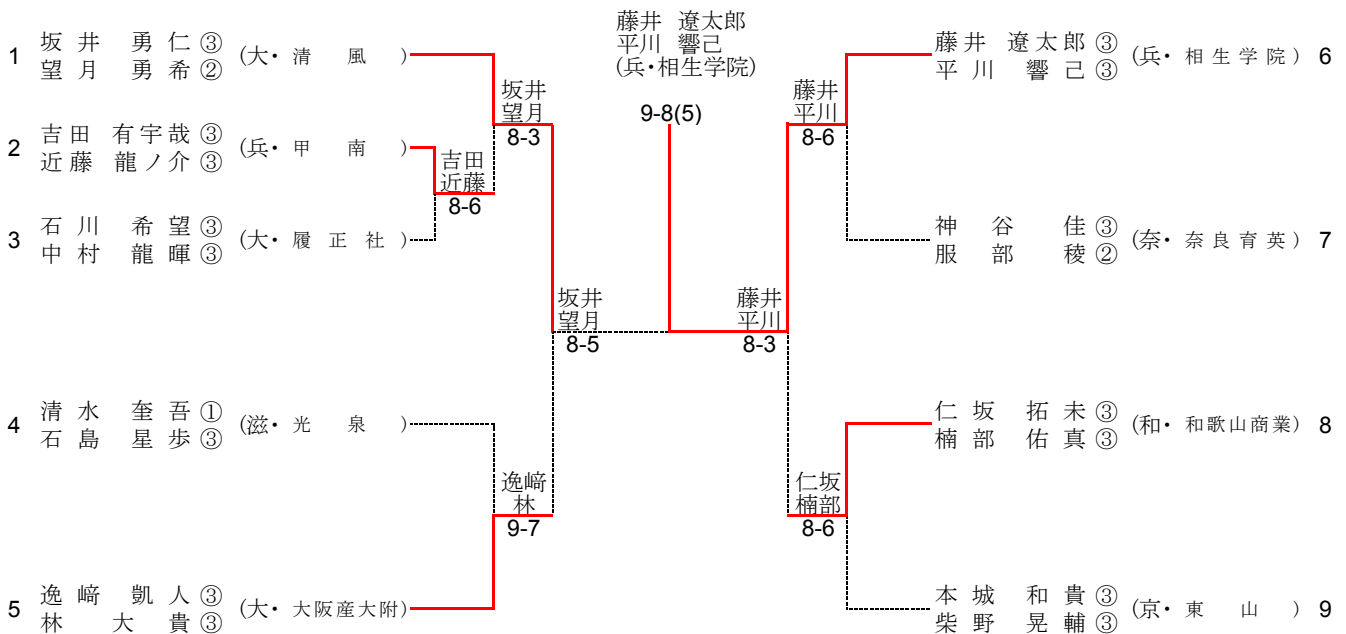

平成26年度 近畿高等学校選抜テニス大会

平成26年6月13日～15日(長浜ドーム)

男子シングルス

シード順位

- 1 綿貫 陽介(兵・西宮甲英) 2 林 大貴 (大・大阪産大附) 3 本城 和貴(京・東山) 4 望月 勇希(大・清風)
 5 藤井 遼太郎(兵・相生学院) 6 柴野 晃輔(京・東山) 7 山田 健人(兵・西宮甲英) 8 神谷 佳(奈・奈良育英)

男子ダブルス

シード順位

1. 坂井 勇仁(大・清風) 望月 勇希
 2. 本城 和貴(京・東山) 柴野 晃輔
 3. 逸崎 凱人(大・大阪産大附) 林 大貴
 4. 藤井 遼太郎(兵・相生学院) 平川 響己

平成26年度 近畿高等学校選抜テニス大会

平成26年6月13日～15日(長浜ドーム)

女子シングルス

シード順位

- 1 向井 マリア(大・城南学園) 2 上 唯希(兵・園田学園) 3 樋口 菜穂子(奈・帝塚山) 4 東 綾香(兵・西宮甲英)
 5 三輪 愛永(京・京都外大西) 6 今村 南(大・城南学園) 7 長船 香菜子(大・大商学園) 8 大塚 芽生(京・京都外大西)

女子ダブルス

シード順位

1. 上 唯希(兵・園田学園) 中谷 琴乃
 2. 今村 南(大・城南学園) 反田 茉鈴
 3. 上田 らむ(兵・相生学院) 堺 愛結
 4. 清水 梨沙(京・京都外大西) 三輪 愛永