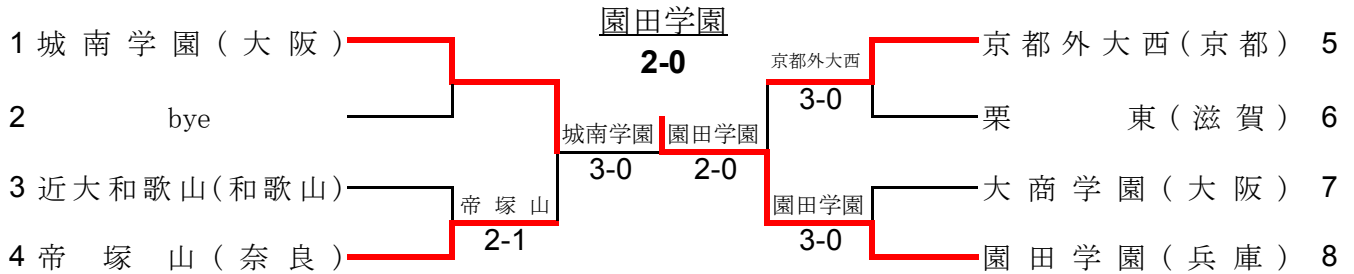

平成26年度 近畿高等学校選抜テニス大会

平成26年6月13日～15日(長浜ドーム)

男子団体戦

シード順位 1 大阪産大附(大阪) 2 東山(京都)

男子試合結果

1回戦

	登美ヶ丘	0 - ③	相生学院
D1	安東 大輝 大野 哲弥	0 - 8	藤井 遼太郎 平川 響己
S1	小室 文孝	1 - 8	田代 悠雅
S2	井水 理寛	0 - 8	平松 晋之祐

	清風	1 - ②	光泉
D1	坂井 勇仁 山本 桐生	6 - 8	山崎 貴裕 上野 皓正
S1	望月 勇希	8 - 5	清水 奎吾
S2	今村 昌倫	6 - 8	石島 星歩

	和歌山商業	0 - ③	東山
D1	藤田 慧 呑海 竜成	1 - 8	福嶋 航大 深井 圭
S1	楠部 佑真	5 - 8	柴野 晃輔
S2	仁坂 拓末	4 - 8	本城 和貴

準決勝

	大阪産大附	② - 1	相生学院
D1	小山 拓人 荒木 直斗	4 - 8	藤井 遼太郎 平川 響己
S1	逸崎 凱人	9 - 8(4)	田代 悠雅
S2	林 大貴	8 - 2	平松 晋之祐

	光泉	0 - ②	東山
D1	山崎 貴裕 上野 皓正	4 - 5	福嶋 航大 深井 圭
S1	清水 奎吾	2 - 8	柴野 晃輔
S2	石島 星歩	5 - 8	本城 和貴

決勝

	大阪産大附	② - 0	東山
D1	小山 拓人 荒木 直斗	5 - 3	福嶋 航大 深井 圭
S1	逸崎 凱人	8 - 5	柴野 晃輔
S2	林 大貴	8 - 5	本城 和貴

平成26年度 近畿高等学校選抜テニス大会

平成26年6月13日～15日(長浜ドーム)

女子団体戦

シード順位 1 城南学園(大阪) 2 園田学園(兵庫)

女子試合結果

1回戦