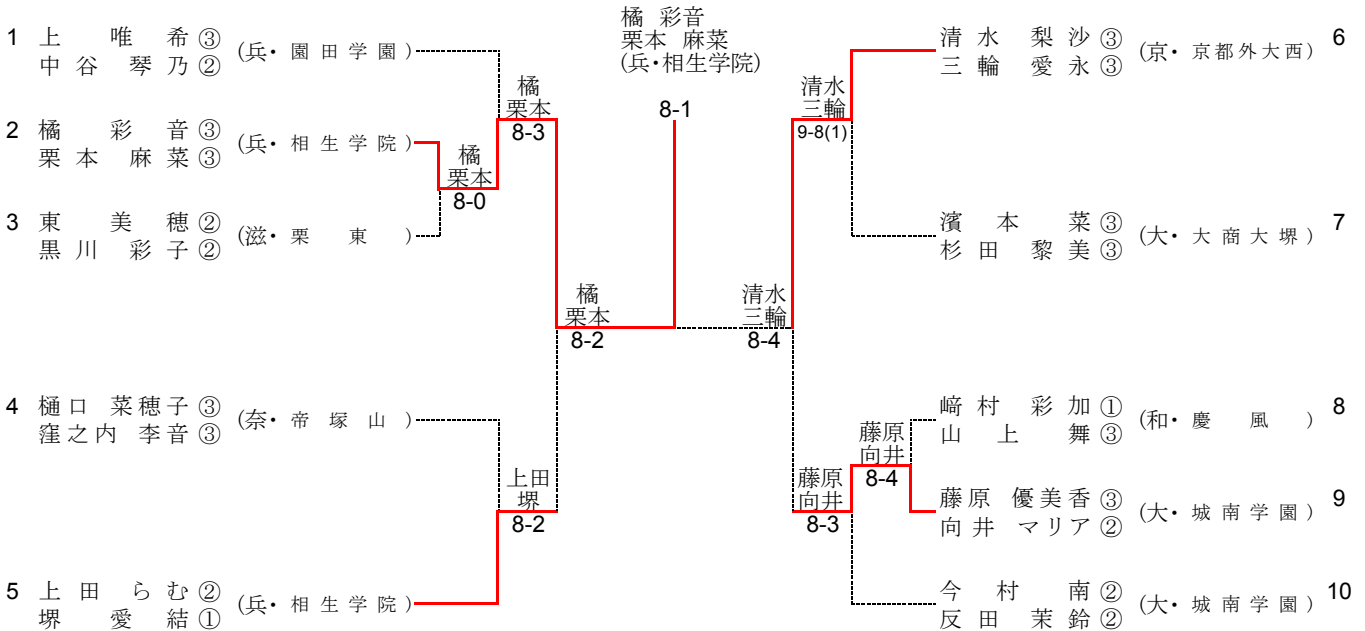

平成26年度 近畿高等学校選抜テニス大会

平成26年6月13日～15日(長浜ドーム)

男子シングルス

シード順位

- 1 綿貫 陽介(兵・西宮甲英) 2 林 大貴 (大・大阪産大附) 3 本城 和貴(京・東山) 4 望月 勇希(大・清風)
 5 藤井 遼太郎(兵・相生学院) 6 柴野 晃輔(京・東山) 7 山田 健人(兵・西宮甲英) 8 神谷 佳(奈・奈良育英)

男子ダブルス

シード順位

1. 坂井 勇仁(大・清風) 望月 勇希
 2. 本城 和貴(京・東山) 柴野 晃輔
 3. 逸崎 凱人(大・大阪産大附) 林 大貴
 4. 藤井 遼太郎(兵・相生学院) 平川 響己

平成26年度 近畿高等学校選抜テニス大会

平成26年6月13日～15日(長浜ドーム)

女子シングルス

シード順位

- 1 向井 マリア(大・城南学園) 2 上 唯希(兵・園田学園) 3 樋口 菜穂子(奈・帝塚山) 4 東 綾香(兵・西宮甲英)
 5 三輪 愛永(京・京都外大西) 6 今村 南(大・城南学園) 7 長船 香菜子(大・大商学園) 8 大塚 芽生(京・京都外大西)

女子ダブルス

シード順位

1. 上 唯希(兵・園田学園) 中谷 琴乃
 2. 今村 南(大・城南学園) 反田 茉鈴
 3. 上田 らむ(兵・相生学院) 堺 愛結
 4. 清水 梨沙(京・京都外大西) 三輪 愛永