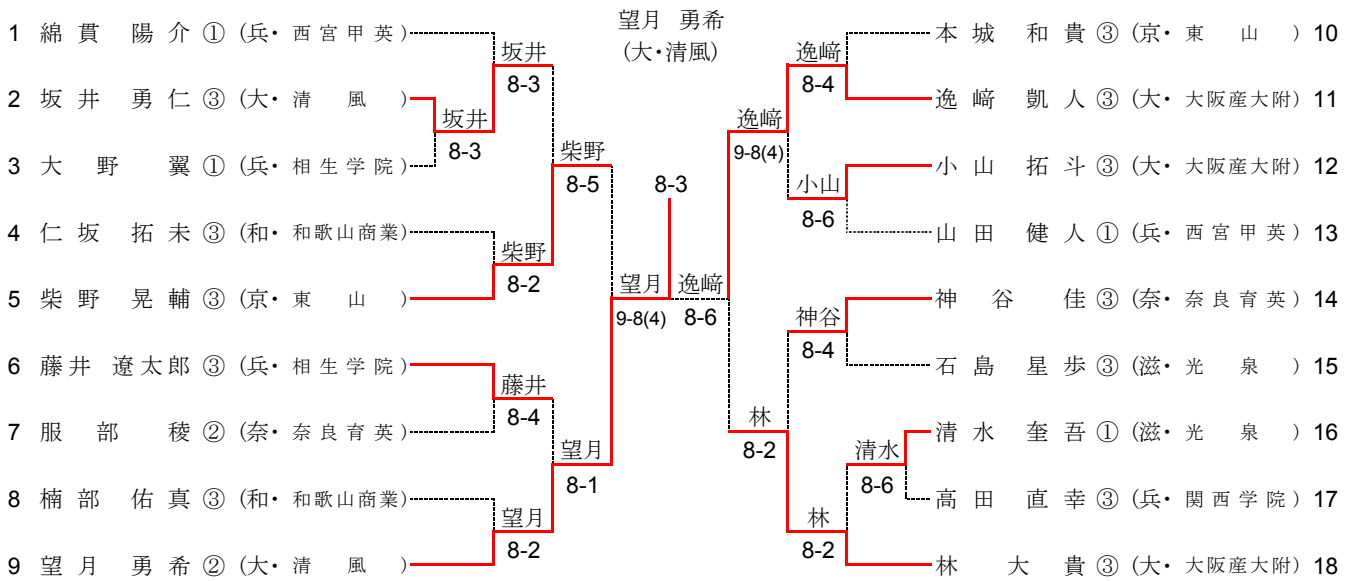

準決勝

	城南学園	③ - 0	帝塚山
D1	今村 南 藤原 優美香	8 - 0	澤田 実梨 瀧川 桃子
S1	向井 マリア	8 - 6	樋口 菜穂子
S2	藤原 早気	8 - 3	窪之内 李音

	京都外大西	0 - ②	園田学園
D1	八田 真穂 越野 菜摘	7 - 7	釜江 玲奈 伊藤 栄湖
S1	三輪 愛永	1 - 8	上 唯希
S2	清水 梨沙	5 - 8	中谷 琴乃

決勝

	城南学園	0 - ②	園田学園
D1	今村 南 藤原 優美香	7 - 9	釜江 玲奈 伊藤 栄湖
S1	向井 マリア	6 - 8	上 唯希
S2	藤原 早気	6 - 7	中谷 琴乃

平成26年度 近畿高等学校選抜テニス大会

平成26年6月13日～15日(長浜ドーム)

男子シングルス

シード順位

- 1 綿貫 陽介(兵・西宮甲英) 2 林 大貴 (大・大阪産大附) 3 本城 和貴(京・東山) 4 望月 勇希(大・清風)
 5 藤井 遼太郎(兵・相生学院) 6 柴野 晃輔(京・東山) 7 山田 健人(兵・西宮甲英) 8 神谷 佳(奈・奈良育英)

男子ダブルス

シード順位

1. 坂井 勇仁(大・清風) 望月 勇希
 2. 本城 和貴(京・東山) 柴野 晃輔
 3. 逸崎 凱人(大・大阪産大附) 林 大貴
 4. 藤井 遼太郎(兵・相生学院) 平川 響己