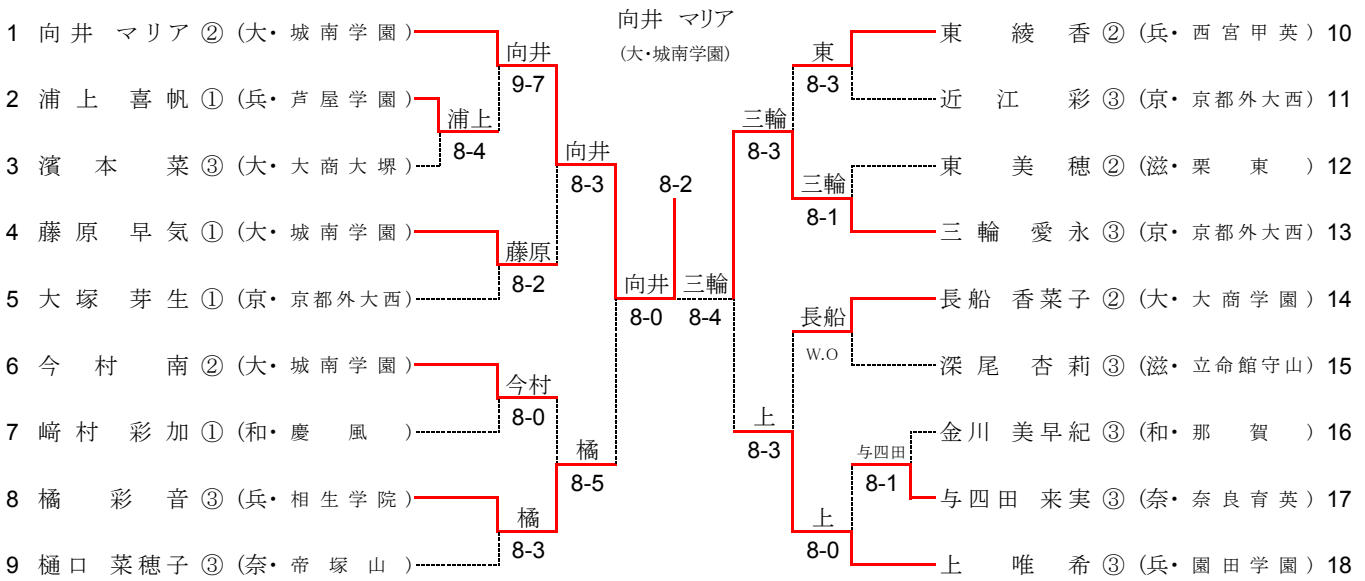

平成26年度 近畿高等学校選抜テニス大会

平成26年6月13日～15日(長浜ドーム)

男子シングルス

シード順位

- 1 綿貫 陽介(兵・西宮甲英) 2 林 大貴 (大・大阪産大附) 3 本城 和貴(京・東山) 4 望月 勇希(大・清風)
 5 藤井 遼太郎(兵・相生学院) 6 柴野 晃輔(京・東山) 7 山田 健人(兵・西宮甲英) 8 神谷 佳(奈・奈良育英)

男子ダブルス

シード順位

1. 坂井 勇仁(大・清風) 望月 勇希
 2. 本城 和貴(京・東山) 柴野 晃輔
 3. 逸崎 凱人(大・大阪産大附) 林 大貴
 4. 藤井 遼太郎(兵・相生学院) 平川 響己

平成26年度 近畿高等学校選抜テニス大会

平成26年6月13日～15日(長浜ドーム)

女子シングルス

シード順位

- 1 向井 マリア(大・城南学園) 2 上 唯希(兵・園田学園) 3 樋口 菜穂子(奈・帝塚山) 4 東 綾香(兵・西宮甲英)
 5 三輪 愛永(京・京都外大西) 6 今村 南(大・城南学園) 7 長船 香菜子(大・大商学園) 8 大塚 芽生(京・京都外大西)

女子ダブルス

シード順位

1. 上 唯希(兵・園田学園) 中谷 琴乃
 2. 今村 南(大・城南学園) 反田 茉鈴
 3. 上田 らむ(兵・相生学院) 堺 愛結
 4. 清水 梨沙(京・京都外大西) 三輪 愛永