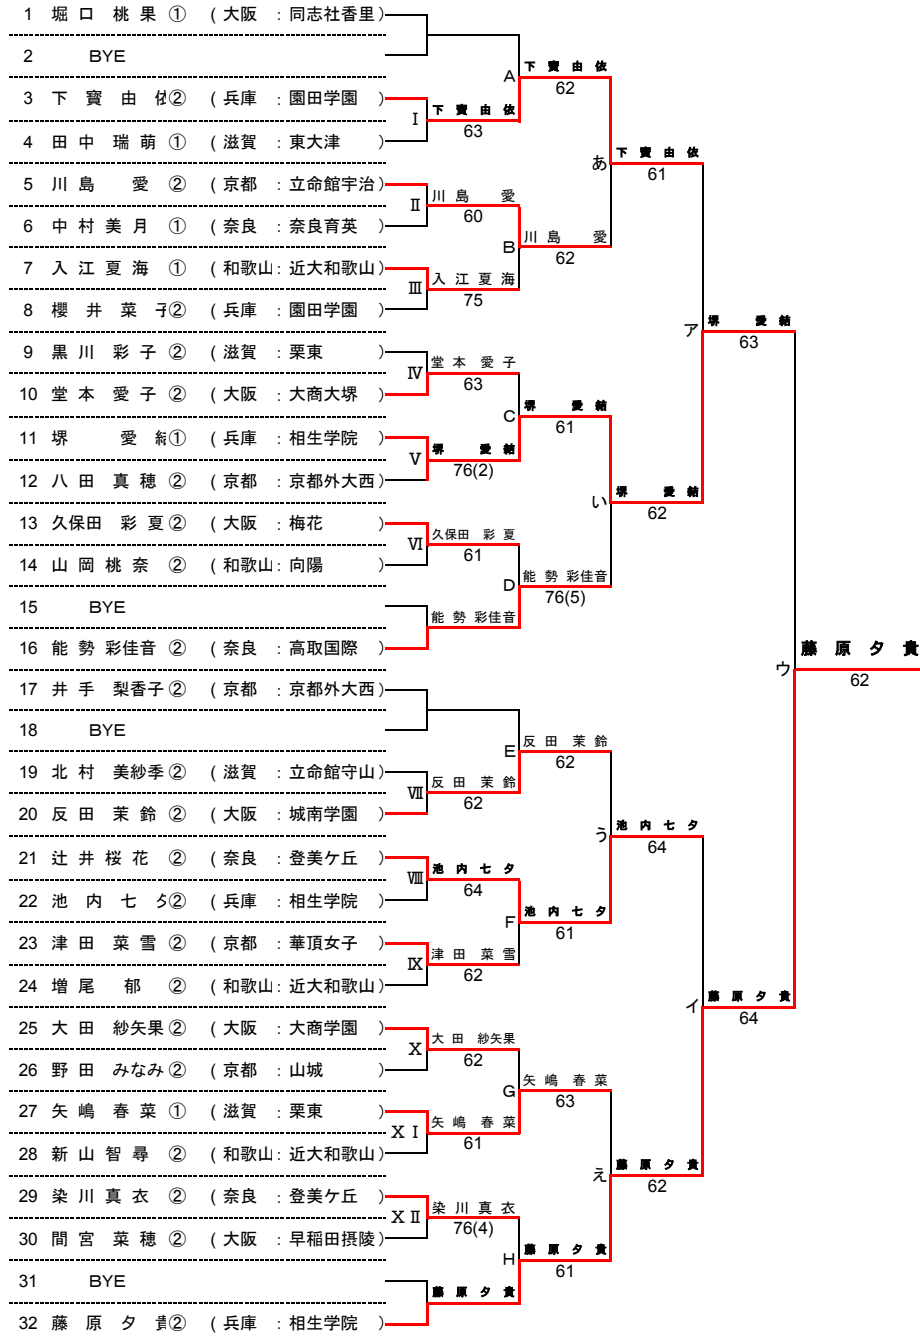

平成26年度 近畿高等学校選抜テニス大会 新人の部【男子】

★本戦ドロー(1セットマッチ)

★1Rコンソレーションドロー(1セットマッチノーアドバンテージ方式)

★2Rコンソレーションドロー(1セットマッチノーアドバンテージ方式)

平成26年度 近畿高等学校選抜テニス大会 新人の部【女子】

★本戦ドロー(1セットマッチ)

★1Rコンソレーションドロー(1セットマッチノーアドバンテージ方式)
< I の敗者 >

★2Rコンソレーションドロー(1セットマッチノーアドバンテージ方式)
< A の敗者 >