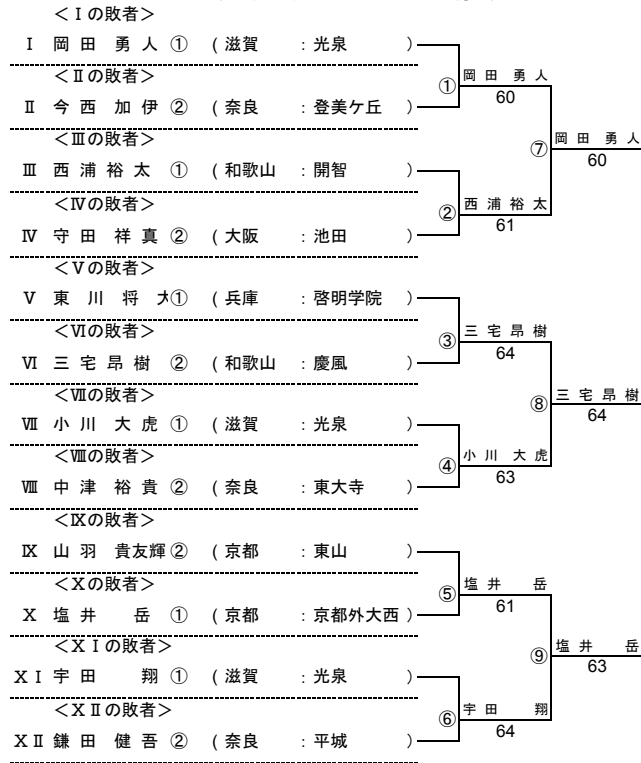

平成26年度 近畿高等学校選抜テニス大会 新人の部【男子】

★本戦ドロー(1セットマッチ)

★1Rコンソレーションドロー(1セットマッチノーアドバンテージ方式)

★2Rコンソレーションドロー(1セットマッチノーアドバンテージ方式)

平成26年度 近畿高等学校選抜テニス大会 新人の部【女子】

★本戦ドロー(1セットマッチ)

★1Rコンソレーションドロー(1セットマッチノーアドバンテージ方式)
< I の敗者 >

★2Rコンソレーションドロー(1セットマッチノーアドバンテージ方式)
< A の敗者 >