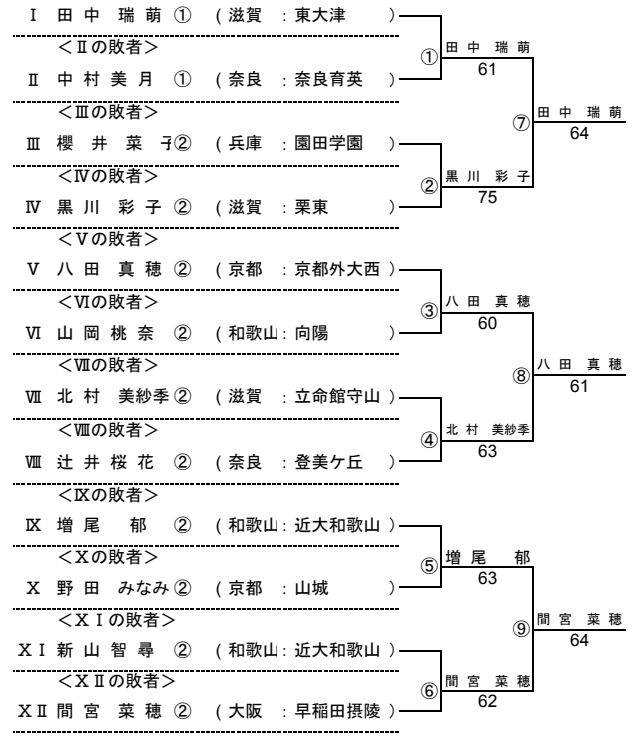

平成26年度 近畿高等学校選抜テニス大会 新人の部【男子】

★本戦ドロー(1セットマッチ)

★1Rコンソレーションドロー(1セットマッチノーアドバンテージ方式)

★2Rコンソレーションドロー(1セットマッチノーアドバンテージ方式)

平成26年度 近畿高等学校選抜テニス大会 新人の部【女子】

★本戦ドロー(1セットマッチ)

★1Rコンソレーションドロー(1セットマッチノーアドバンテージ方式)
< I の敗者 >

★2Rコンソレーションドロー(1セットマッチノーアドバンテージ方式)
< A の敗者 >