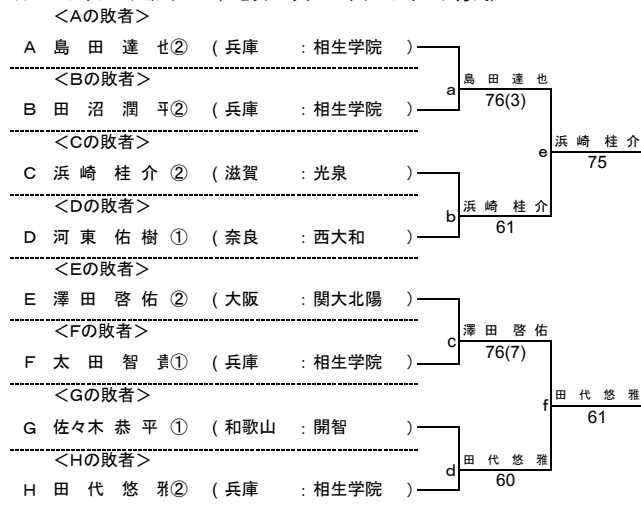

平成26年度 近畿高等学校選抜テニス大会 新人の部【男子】

★本戦ドロー(1セットマッチ)

★1Rコンソレーションドロー(1セットマッチノーアドバンテージ方式)

★2Rコンソレーションドロー(1セットマッチノーアドバンテージ方式)

平成26年度 近畿高等学校選抜テニス大会 新人の部【女子】

★本戦ドロー(1セットマッチ)

★1Rコンソレーションドロー(1セットマッチノーアドバンテージ方式)
< I の敗者 >

★2Rコンソレーションドロー(1セットマッチノーアドバンテージ方式)
< A の敗者 >