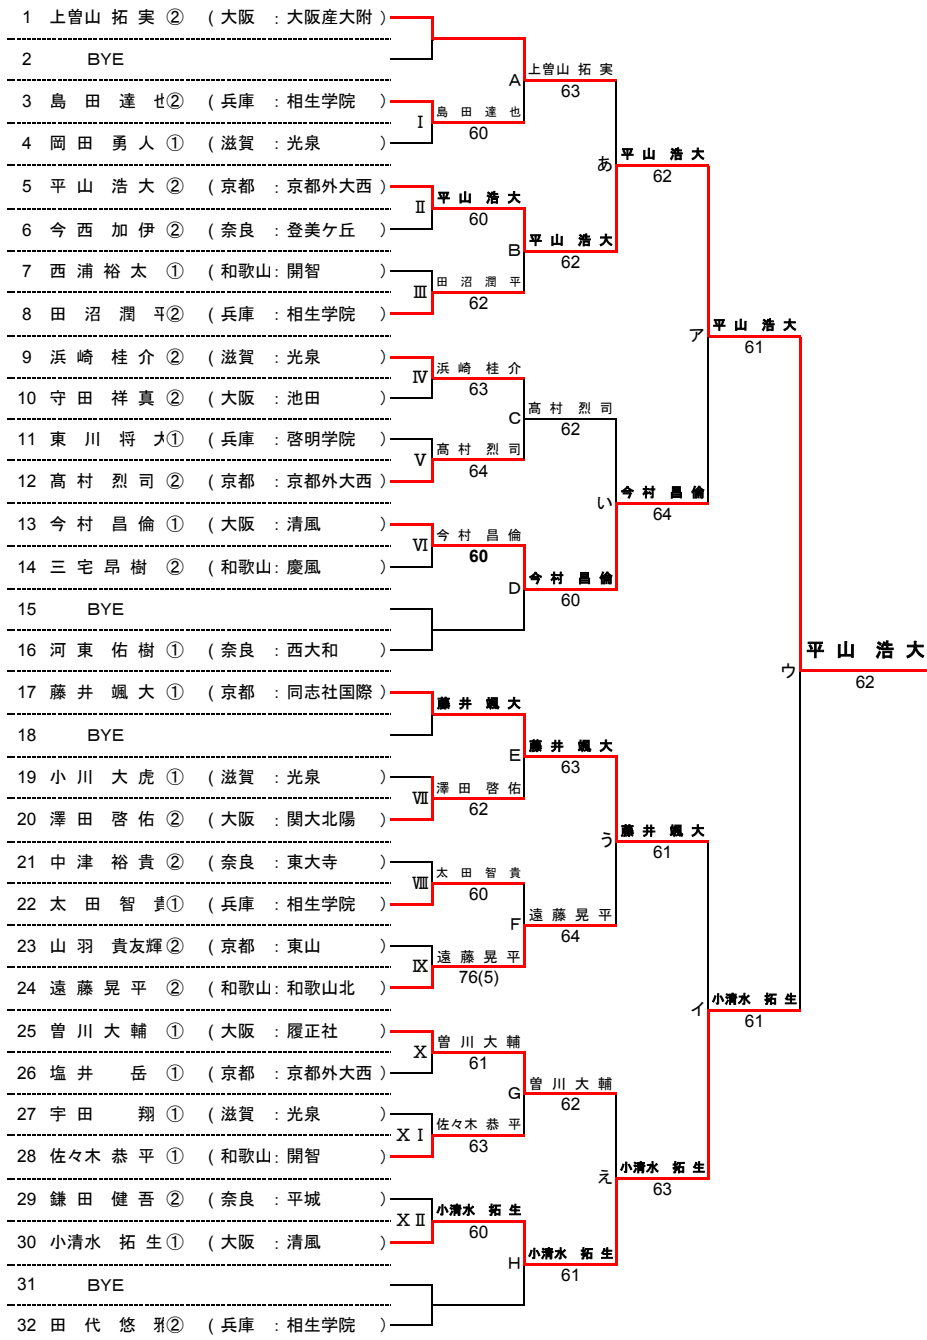

平成26年度 近畿高等学校選抜テニス大会 新人の部【男子】

★本戦ドロー(1セットマッチ)

★1Rコンソレーションドロー(1セットマッチノーアドバンテージ方式)

★2Rコンソレーションドロー(1セットマッチノーアドバンテージ方式)

平成26年度 近畿高等学校選抜テニス大会 新人の部【女子】

★本戦ドロー(1セットマッチ)

★1Rコンソレーションドロー(1セットマッチノーアドバンテージ方式)
< I の敗者 >

★2Rコンソレーションドロー(1セットマッチノーアドバンテージ方式)
< A の敗者 >