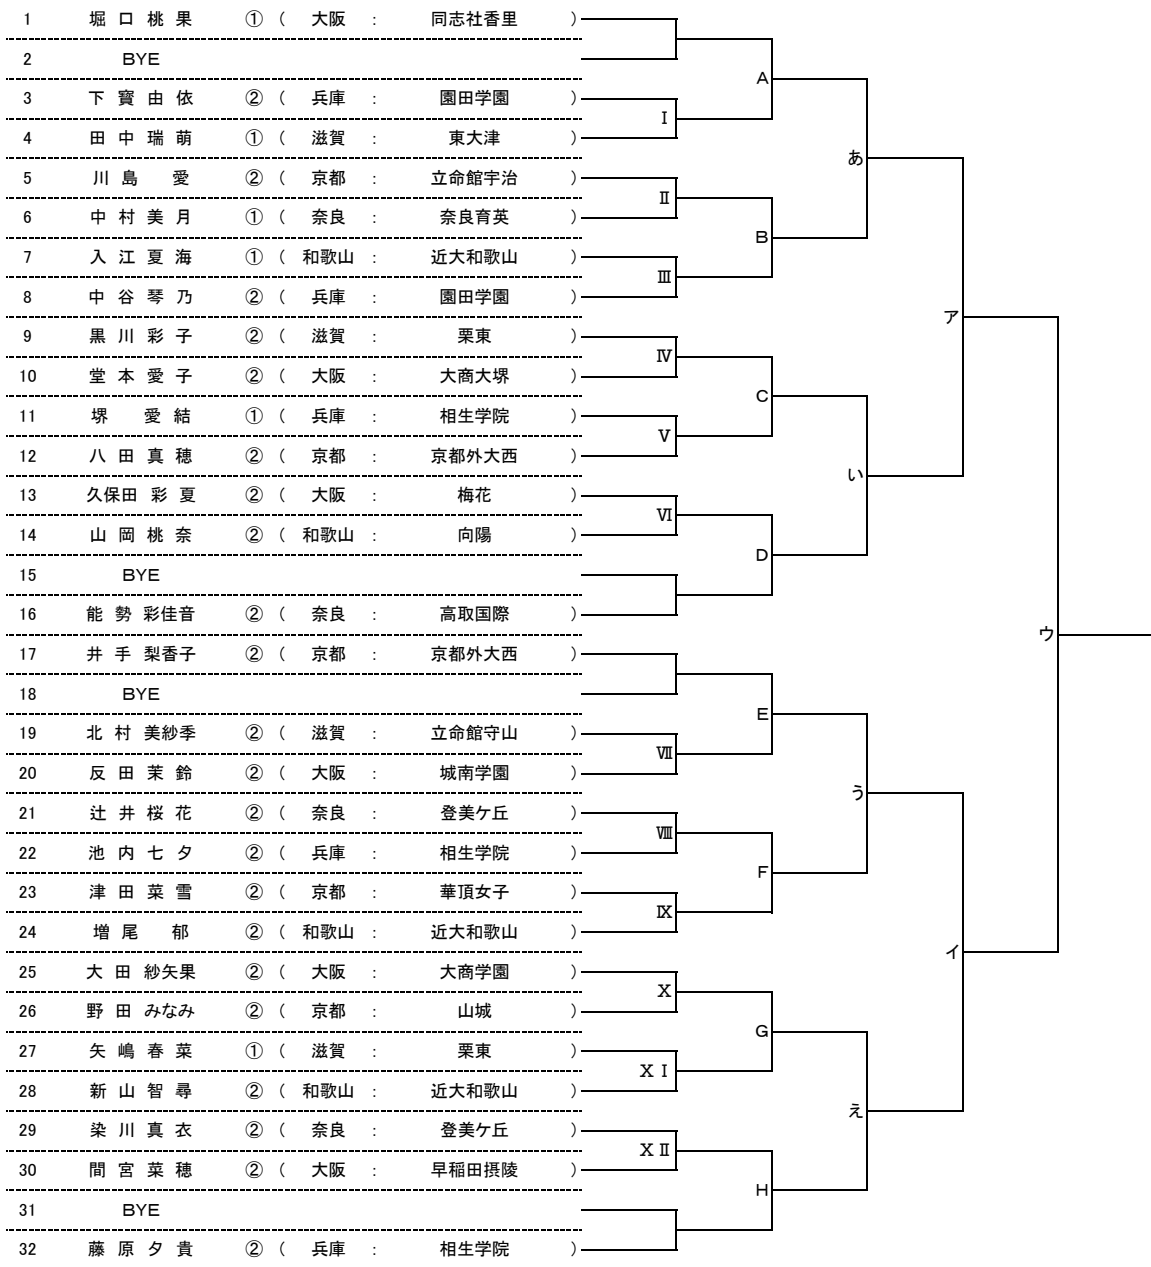

平成26年度 近畿高等学校選抜テニス大会 新人の部【男子】

★本戦ドロー(1セットマッチ)

★1Rコンソレーションドロー(1セットマッチノードバンテージ方式)

★2Rコンソレーションドロー(1セットマッチノードバンテージ方式)

# 平成26年度 近畿高等学校選抜テニス大会 新人の部【女子】

★本戦ドロー(1セットマッチ)

★1Rコンソレーションドロー(1セットマッチノードバンテージ方式)

★2Rコンソレーションドロー(1セットマッチノードバンテージ方式)