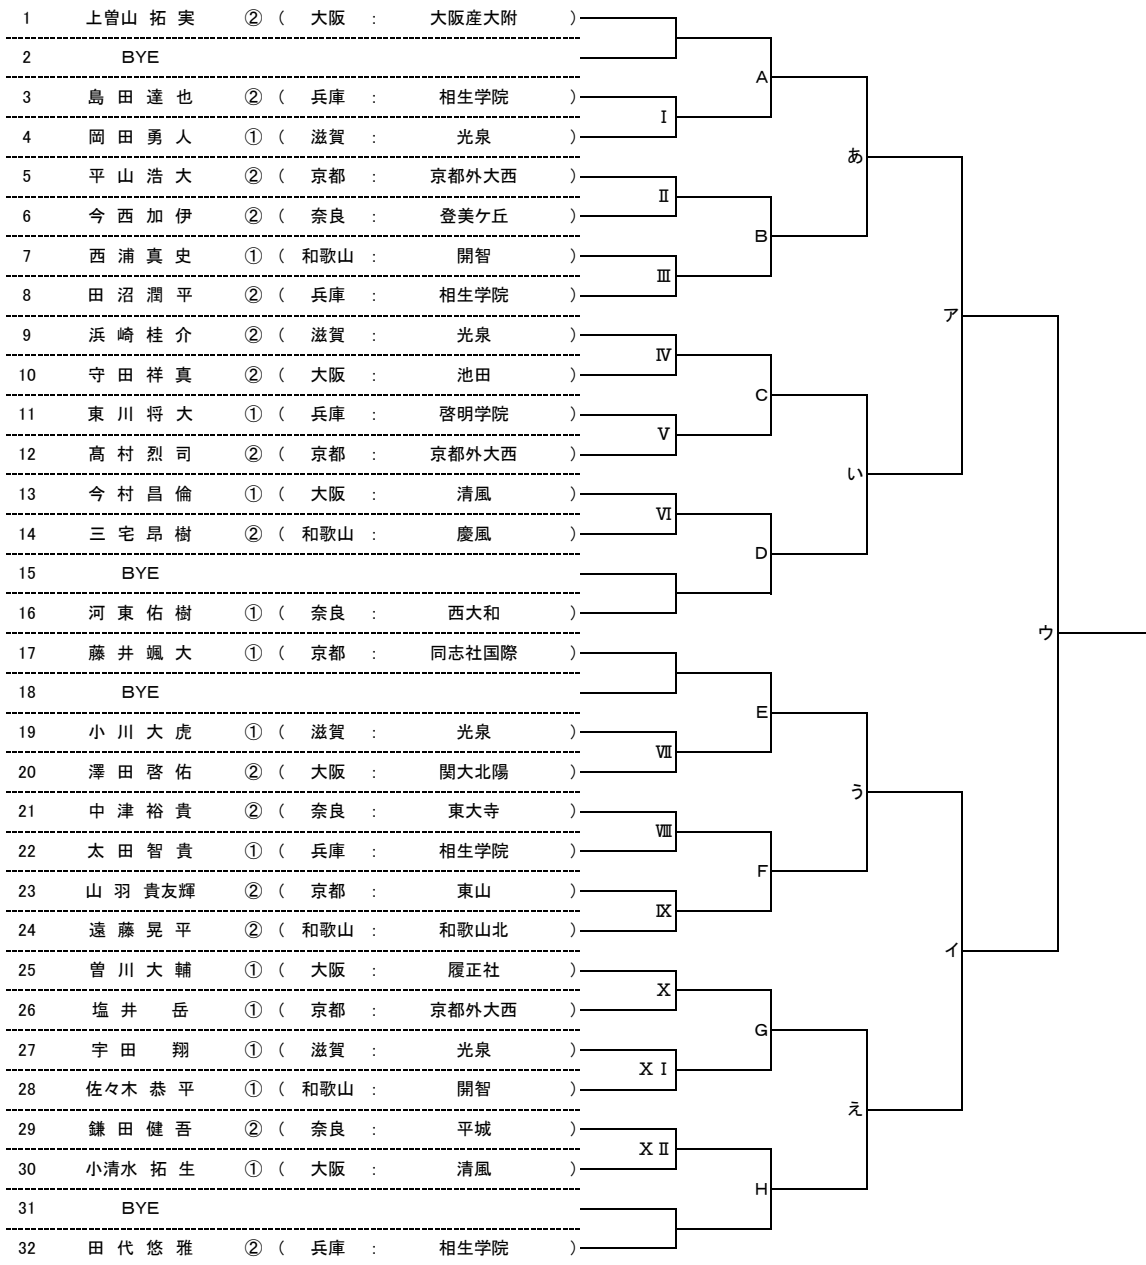

平成26年度 近畿高等学校選抜テニス大会 新人の部【男子】

★本戦ドロー(1セットマッチ)

★1Rコンソレーションドロー(1セットマッチノードバンテージ方式)

★2Rコンソレーションドロー(1セットマッチノードバンテージ方式)

# 平成26年度 近畿高等学校選抜テニス大会 新人の部【女子】

★本戦ドロー(1セットマッチ)

★1Rコンソレーションドロー(1セットマッチノードバンテージ方式)

★2Rコンソレーションドロー(1セットマッチノードバンテージ方式)