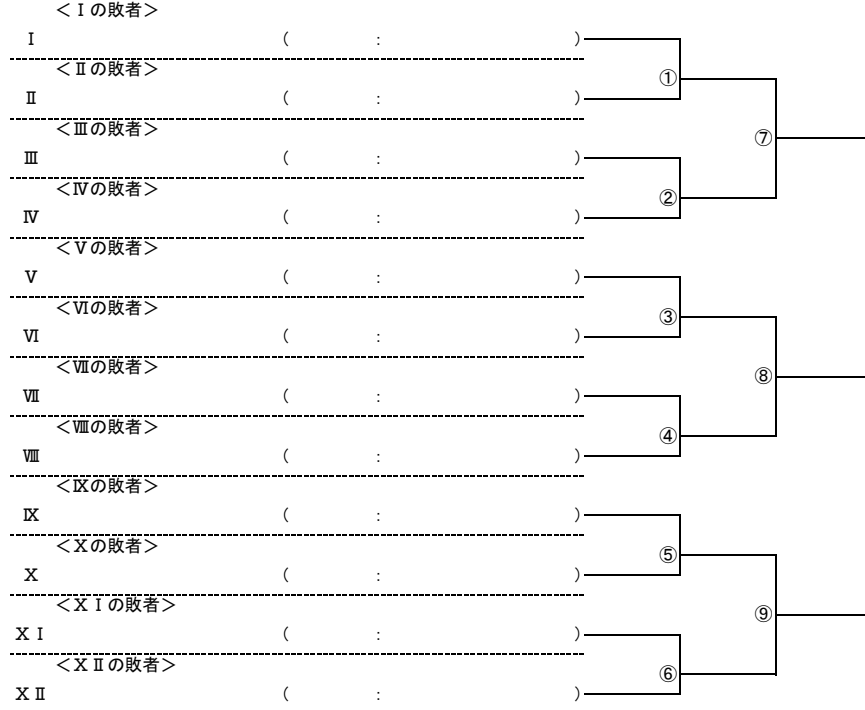

平成26年度 近畿高等学校選抜テニス大会 新人の部【男子】

★本戦ドロー(1セットマッチ)

★1Rコンソレーションドロー(1セットマッチノードバンテージ方式)

★2Rコンソレーションドロー(1セットマッチノードバンテージ方式)

# 平成26年度 近畿高等学校選抜テニス大会 新人の部【女子】

★本戦ドロー(1セットマッチ)

★1Rコンソレーションドロー(1セットマッチノードバンテージ方式)

★2Rコンソレーションドロー(1セットマッチノードバンテージ方式)