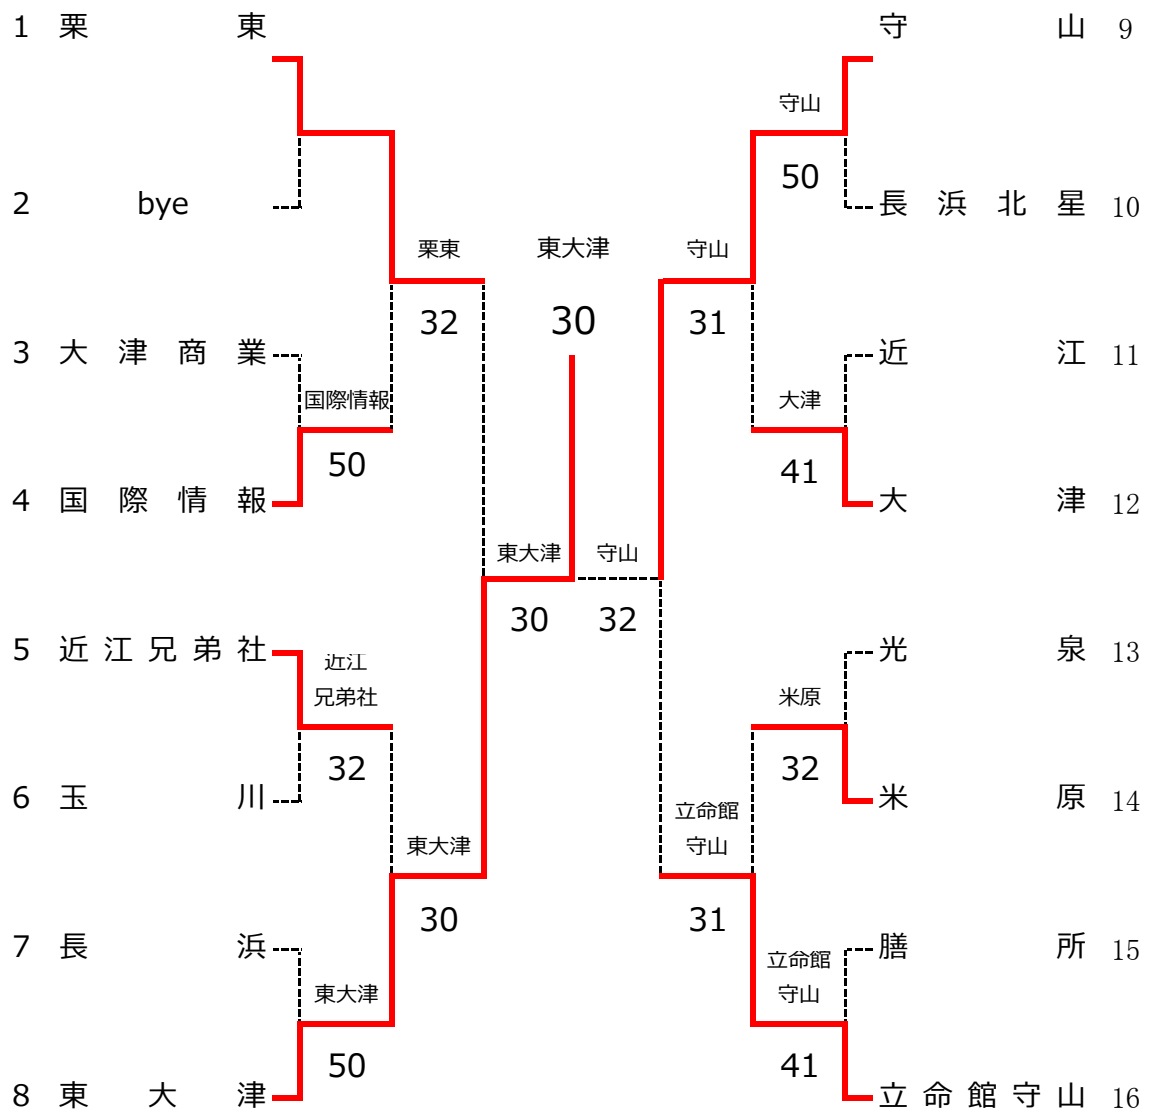

平成26年度 滋賀県民総スポーツの祭典 第67回滋賀県民体育大会 高校の部 テニス競技
女子団体戦

優勝 東大津高校 準優勝 守山高校 3位 栗東高校・立命館守山高校

期日:平成26年 8月 7日 於:彦根総合運動場 庭球場

平成26年度 滋賀県民体育大会(高校の部)テニス競技 女子団体戦対戦記録

| | | | | | | | | | | | |
|----|------------------|-------|-------------------|----|-------------------|-------|------------------|----|-------------------|-------|------------------|
| 1R | 大津商業 | 0 - ⑤ | 国際情報 | 1R | 近江兄弟社 | ③ - 2 | 玉川 | 1R | 長浜 | 0 - ⑤ | 東大津 |
| S1 | 河合 琴梨② | 0 - ⑥ | 岡田 菜緒① | S1 | 外村 智徳② | 0 - ⑥ | 伊藤 里紗① | S1 | 森 萌香② | 0 - ⑥ | 稗島 梓① |
| D1 | 吉崎 奈央③ 堀 佐也華③ | 2 - ⑥ | 源代 琴乃① 宮城 真穂③ | D1 | 田井中 理子② 安田 滯② | ⑥ - 0 | 奥田 梨紗② 中村 朋香② | D1 | 舞鶴 真奈美② 吉田 真尋② | 2 - ⑥ | 徳永 節子③ 古川 聖③ |
| S2 | 山脇 未久② | 2 - ⑥ | 森 愛捺花① | S2 | 永原 実佳② | 2 - ⑥ | 岸場 郁子① | S2 | 谷口 怜② | 2 - ⑥ | 松田 みなみ③ |
| D2 | 堀井 菜央③ 大村 七恵③ | 0 - ⑥ | 山内 梨紗子③ 村地 未憂③ | D2 | 柘植 菜月② 前田 瑛理子② | ⑥ - 1 | 木岡 日菜② 光嶋 萌子② | D2 | 西村 波② 村田 百花② | 1 - ⑥ | 岩野 和香③ 本郷 佳奈② |
| S3 | 梶原 梨央③ | 2 - ⑥ | 寺田 理沙子① | S3 | 北川 穂花② | ⑥ - 2 | 仲川 夏未② | S3 | 嵐 琴音② | 4 - ⑥ | 池本 奈津希② |