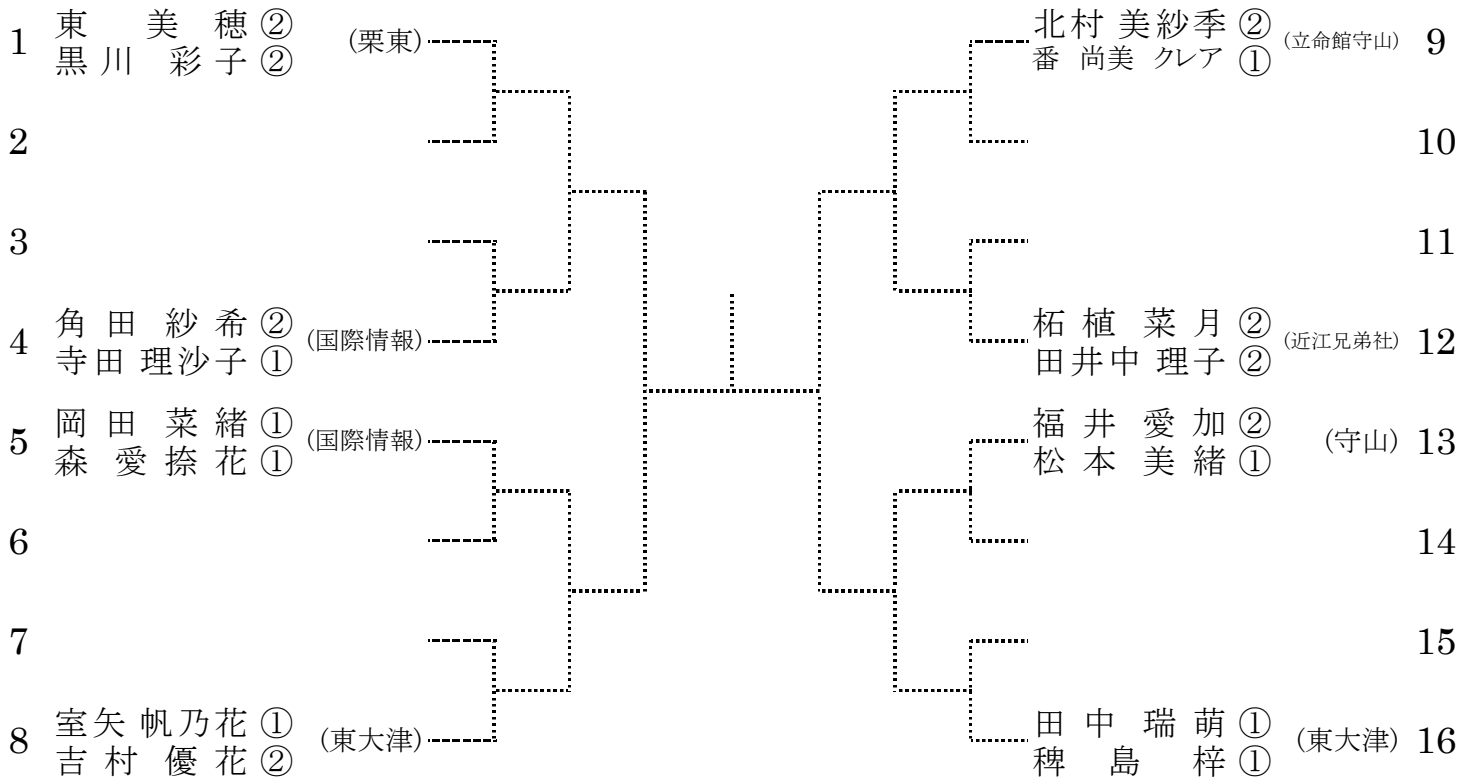

平成26年度 近畿高等学校テニス大会 滋賀県予選

女子ダブルス 本戦

ノード選手

- | | | | |
|--------------------------------|----------------------------------|-------------------------------------|--------------------------------|
| 1. 東 美穂(栗東)
黒川 彩子(栗東) | 2. 田中 瑞萌(東大津)
稗 島 梓(東大津) | 3. 北村 美紗季(立命館守山)
番 尚美 クレア(立命館守山) | 4. 室矢 帆乃花(東大津)
吉村 優花(東大津) |
| 5. 岡田 菜緒(国際情報)
森 愛捺花(国際情報) | 6. 柘植 菜月(近江兄弟社)
田井中 理子(近江兄弟社) | 7. 福井 愛加(守山)
松本 美緒(守山) | 8. 角田 紗希(国際情報)
寺田 理沙子(国際情報) |
| 9. 源代 琴乃(国際情報)
山元 ゆうか(国際情報) | 9シードの位置抽選は、本戦当日行います。 | | |

試合方法: 1セット(6オールタイムブレイク) 審判方法: S.C.U. (但し、1Rはセルフジャッジとする。)