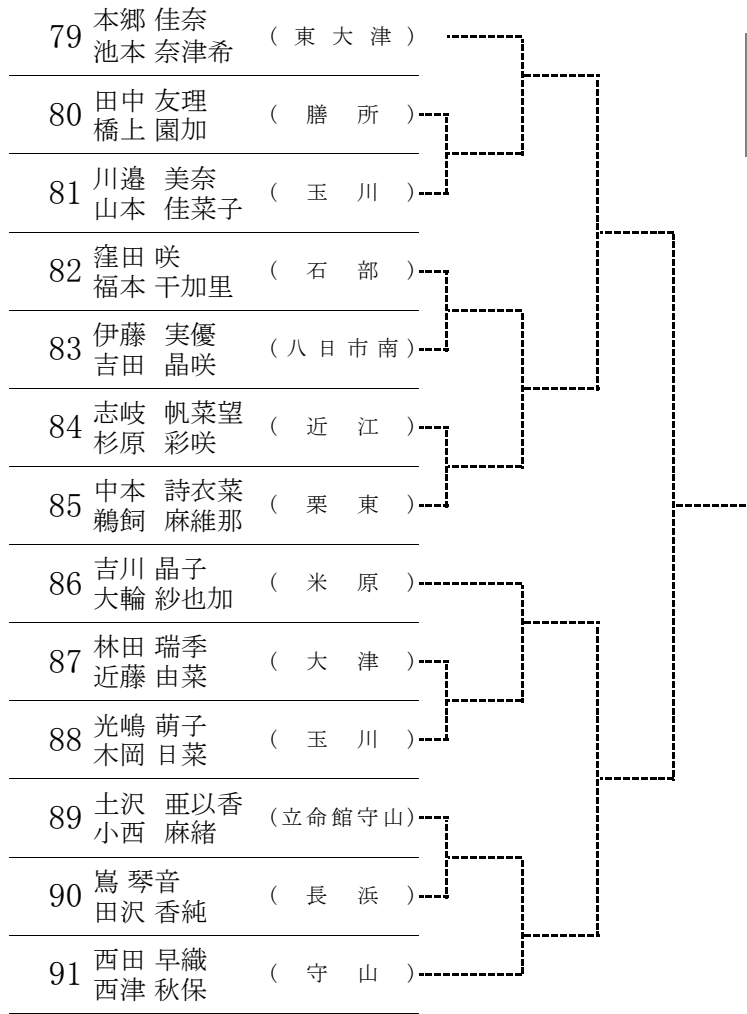

女子 ダブルス予選 平成26年度 近畿高等学校テニス大会 滋賀県予選

女子 ダブルス予選 平成26年度 近畿高等学校テニス大会 滋賀県予選

女子 ダブルス予選 平成26年度 近畿高等学校テニス大会 滋賀県予選

女子 ダブルス予選 平成26年度 近畿高等学校テニス大会 滋賀県予選

7