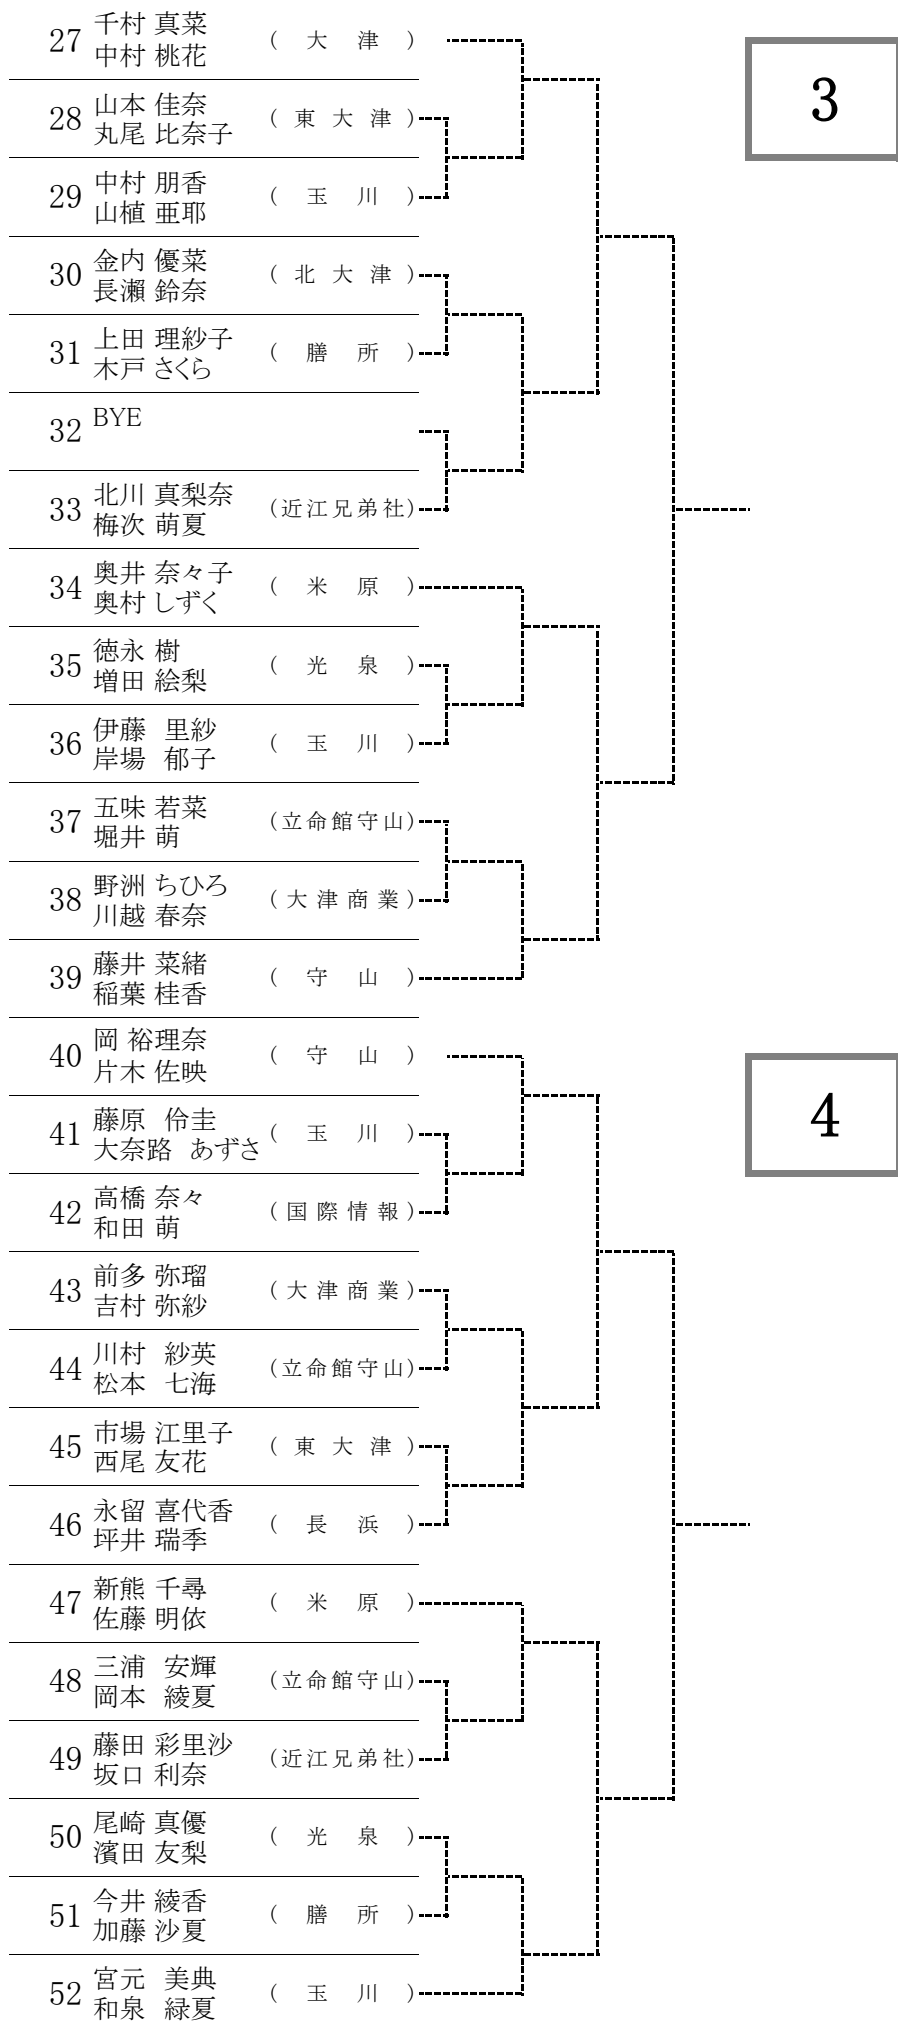

女子 ダブルス予選 平成26年度 近畿高等学校テニス大会 滋賀県予選

女子 ダブルス予選 平成26年度 近畿高等学校テニス大会 滋賀県予選

女子 ダブルス予選 平成26年度 近畿高等学校テニス大会 滋賀県予選

女子 ダブルス予選 平成26年度 近畿高等学校テニス大会 滋賀県予選

7