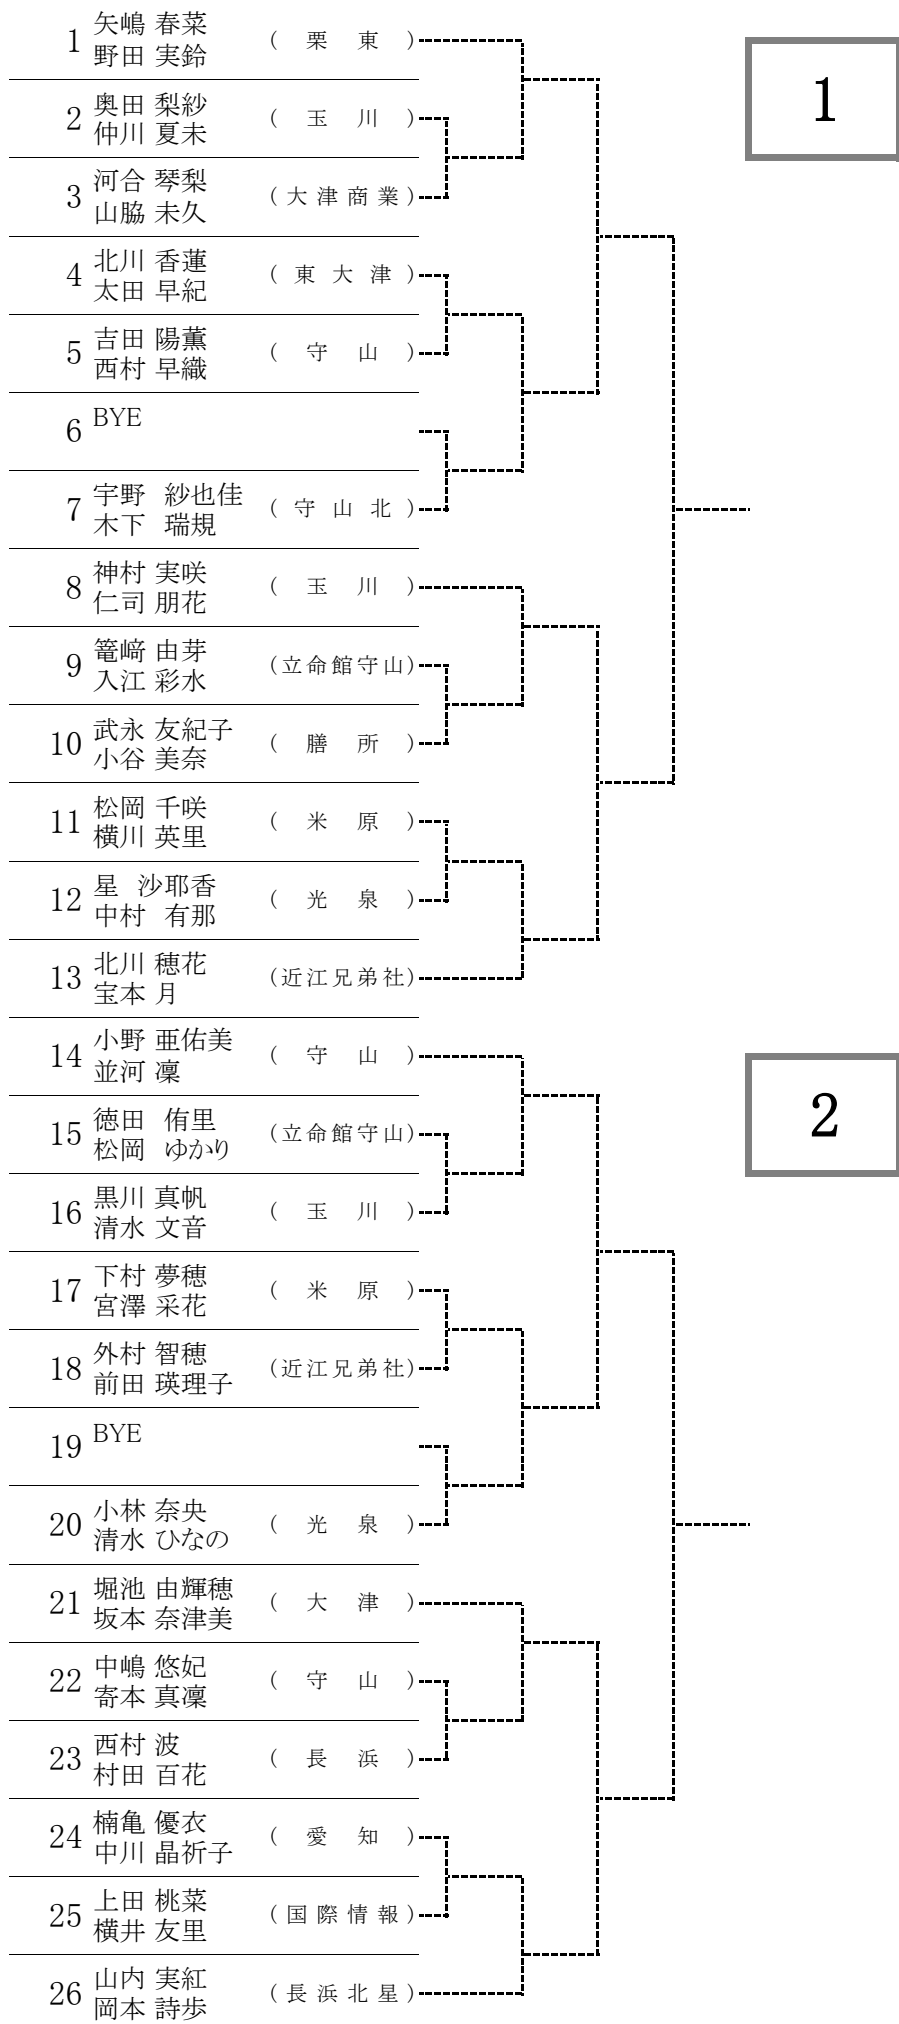

女子 ダブルス予選 平成26年度 近畿高等学校テニス大会 滋賀県予選

女子 ダブルス予選 平成26年度 近畿高等学校テニス大会 滋賀県予選

女子 ダブルス予選 平成26年度 近畿高等学校テニス大会 滋賀県予選

女子 ダブルス予選 平成26年度 近畿高等学校テニス大会 滋賀県予選

7