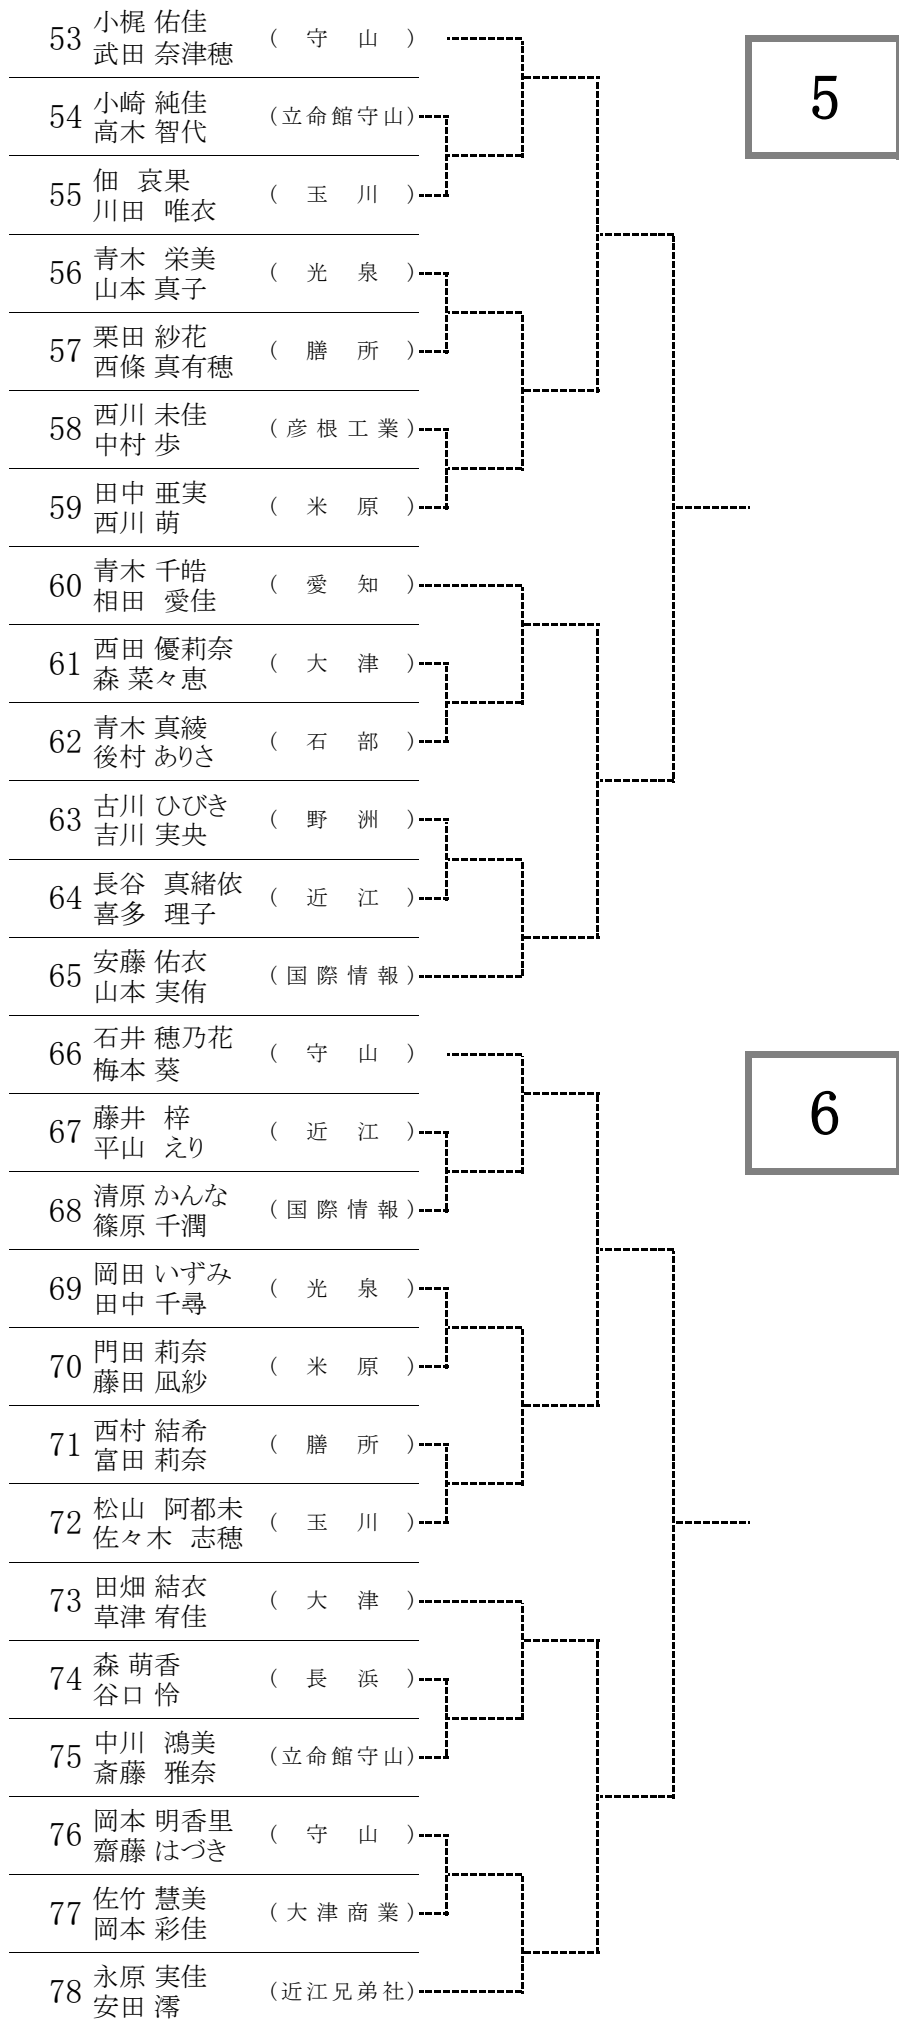

女子 ダブルス予選 平成26年度 近畿高等学校テニス大会 滋賀県予選

女子 ダブルス予選 平成26年度 近畿高等学校テニス大会 滋賀県予選

女子 ダブルス予選 平成26年度 近畿高等学校テニス大会 滋賀県予選

女子 ダブルス予選 平成26年度 近畿高等学校テニス大会 滋賀県予選

7