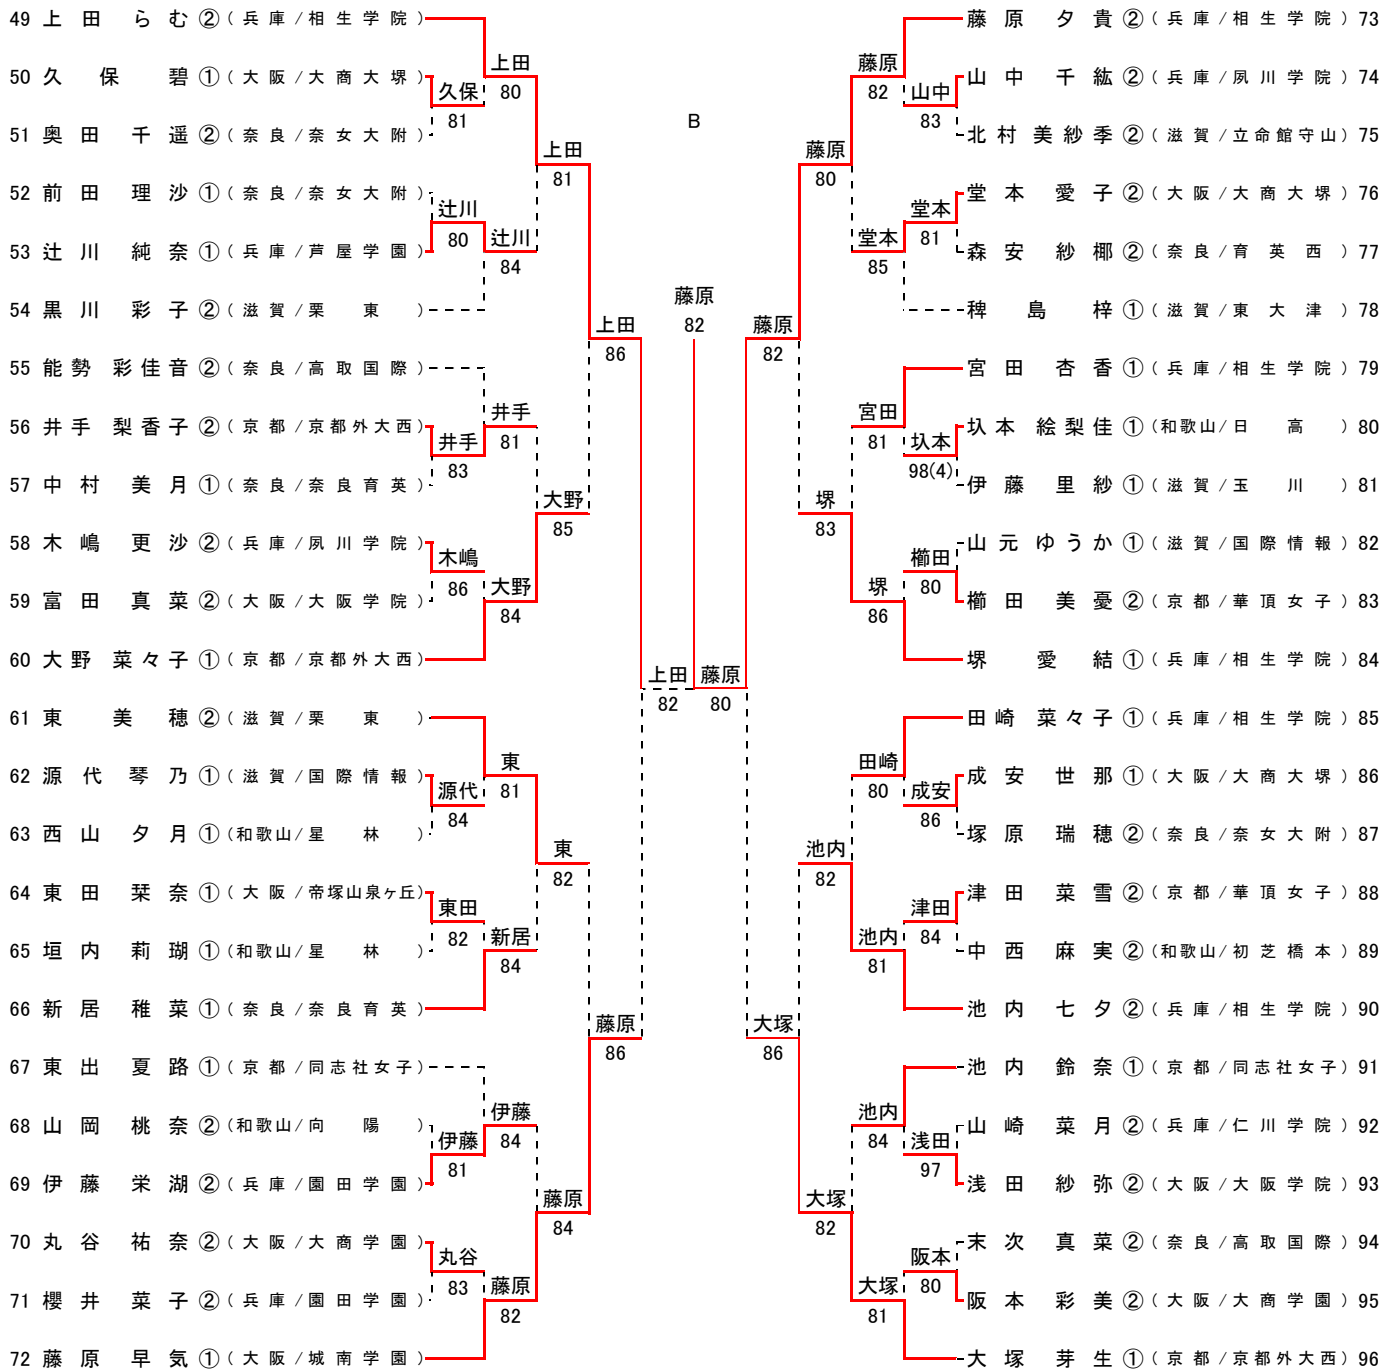

平成26年度 近畿高等学校テニス大会

女子シングルス

平成26年9月13日～15日
滋賀県立長浜ドーム

シード順位

- | | | |
|----------------------|----------------------|------------------------|
| 1 向井 マリア ② (大阪/城南学園) | 7 藤原 早気 ① (大阪/城南学園) | 13 田崎 菜々子 ① (兵庫/相生学院) |
| 2 大塚 芽生 ① (京都/京都外大西) | 8 相川 貴子 ① (兵庫/相生学院) | 14 崎村 彩加 ① (和歌山/慶風) |
| 3 上田 らむ ② (兵庫/相生学院) | 9 中谷 琴乃 ② (兵庫/園田学園) | 15 大野 菜々子 ① (京都/京都外大西) |
| 4 今村 南 ② (大阪/城南学園) | 10 堺 愛結 ① (兵庫/相生学院) | 16 堀口 桃果 ① (大阪/同志社香里) |
| 5 長船 香菜子 ② (大阪/大商学園) | 11 東 美穂 ② (滋賀/栗東) | |
| 6 藤原 夕貴 ② (兵庫/相生学院) | 12 浦上 喜帆 ① (兵庫/芦屋学園) | |

※大会会場の住所・電話番号の案内
滋賀県立長浜ドーム
〒526-0829 滋賀県長浜市田村町1320
Tel 0749-64-0808

平成26年度 近畿高等学校テニス大会

女子シングルス

平成26年9月13日～15日

滋賀県立長浜ドーム

A 向井 マリア ② (城南学園) 向井 97

B 藤原 夕貴 ② (相生学院)