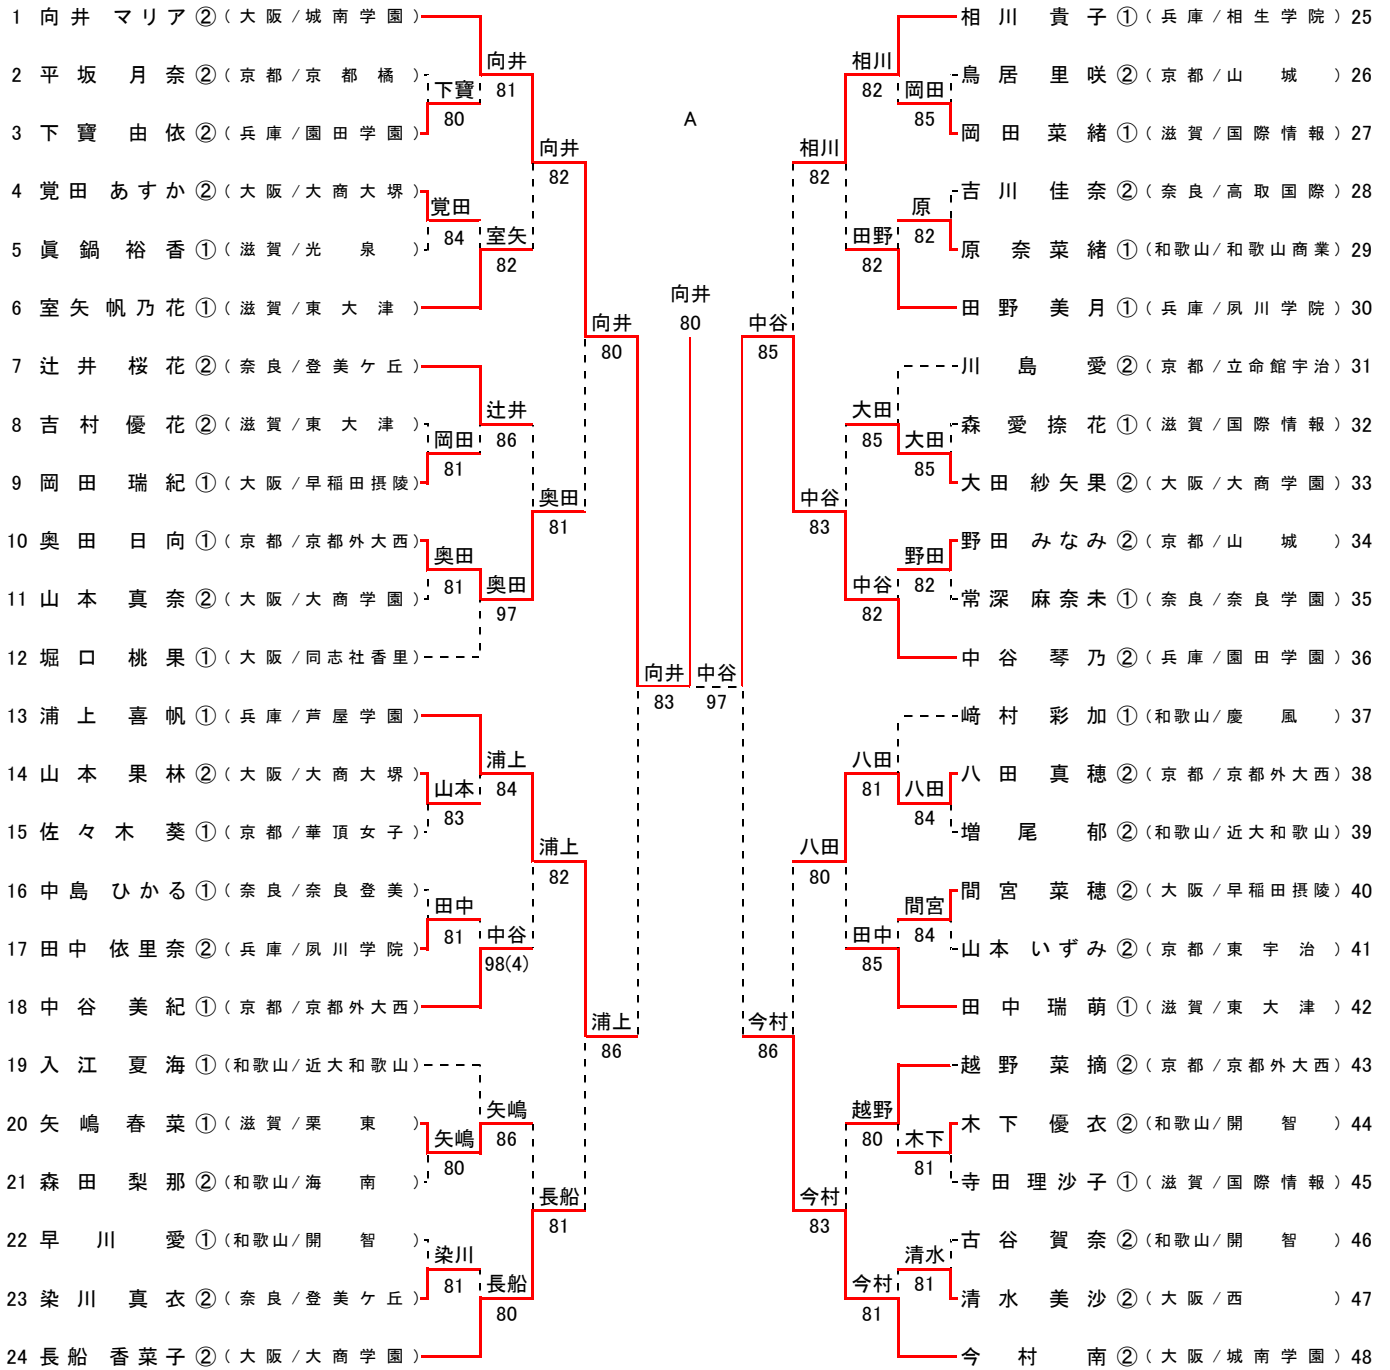

平成26年度 近畿高等学校テニス大会

女子シングルス

平成26年9月13日～15日
滋賀県立長浜ドーム

シード順位

- | | | |
|----------------------|----------------------|------------------------|
| 1 向井 マリア ② (大阪/城南学園) | 7 藤原 早気 ① (大阪/城南学園) | 13 田崎 菜々子 ① (兵庫/相生学院) |
| 2 大塚 芽生 ① (京都/京都外大西) | 8 相川 貴子 ① (兵庫/相生学院) | 14 崎村 彩加 ① (和歌山/慶風) |
| 3 上田 らむ ② (兵庫/相生学院) | 9 中谷 琴乃 ② (兵庫/園田学園) | 15 大野 菜々子 ① (京都/京都外大西) |
| 4 今村 南 ② (大阪/城南学園) | 10 堺 愛結 ① (兵庫/相生学院) | 16 堀口 桃果 ① (大阪/同志社香里) |
| 5 長船 香菜子 ② (大阪/大商学園) | 11 東 美穂 ② (滋賀/栗東) | |
| 6 藤原 夕貴 ② (兵庫/相生学院) | 12 浦上 喜帆 ① (兵庫/芦屋学園) | |

※大会会場の住所・電話番号の案内
滋賀県立長浜ドーム
〒526-0829 滋賀県長浜市田村町1320
Tel 0749-64-0808

平成26年度 近畿高等学校テニス大会

女子シングルス

平成26年9月13日～15日

滋賀県立長浜ドーム

A 向井 マリア ② (城南学園) 向井 97

B 藤原 夕貴 ② (相生学院)