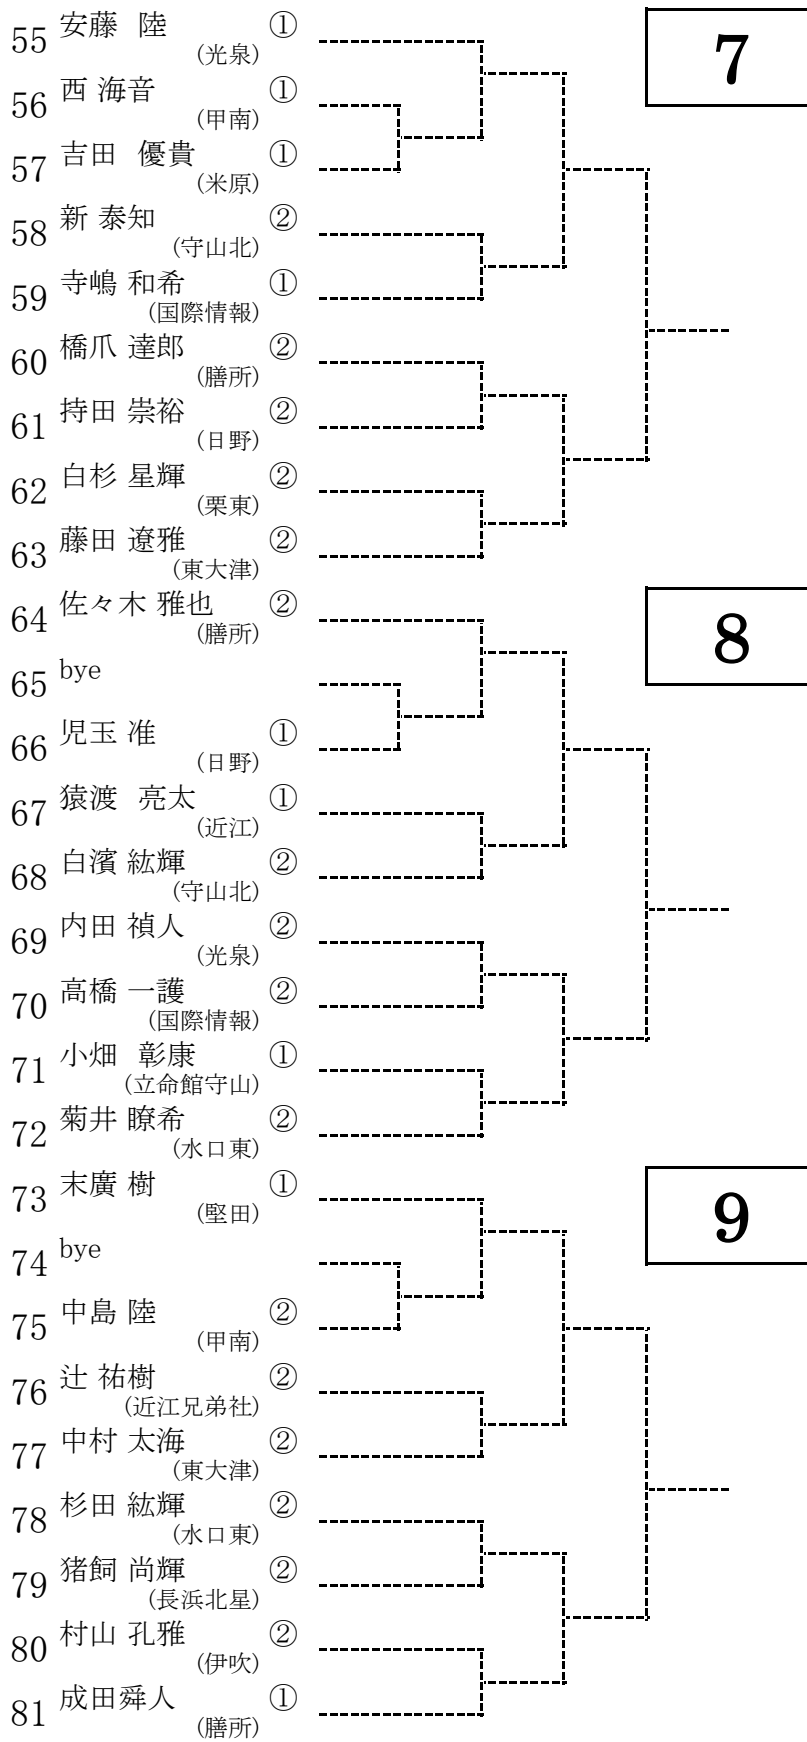

平成26年度 秋季総体 男子シングルス予選

136 山梶 章悟 ② (東大津)

137 bye

138 吉治 祥吾 ① (立命館守山)

139 天谷 柁貴 ① (国際情報)

140 伊藤 大希 ① (栗東)

141 塩見 一博 ② (膳所)

142 松岡 聖馬 ② (近江兄弟社)

143 吉村 蒼生 ① (日野)

144 濱野 創太 ① (水口東)

145 上松 正裕 ① (玉川)

146 bye

147 山添 基 ① (日野)

148 北川 勇氣 ② (彦根総合)

149 北坂 仁平 ② (米原)

150 小門 聖 ② (彦根工業)