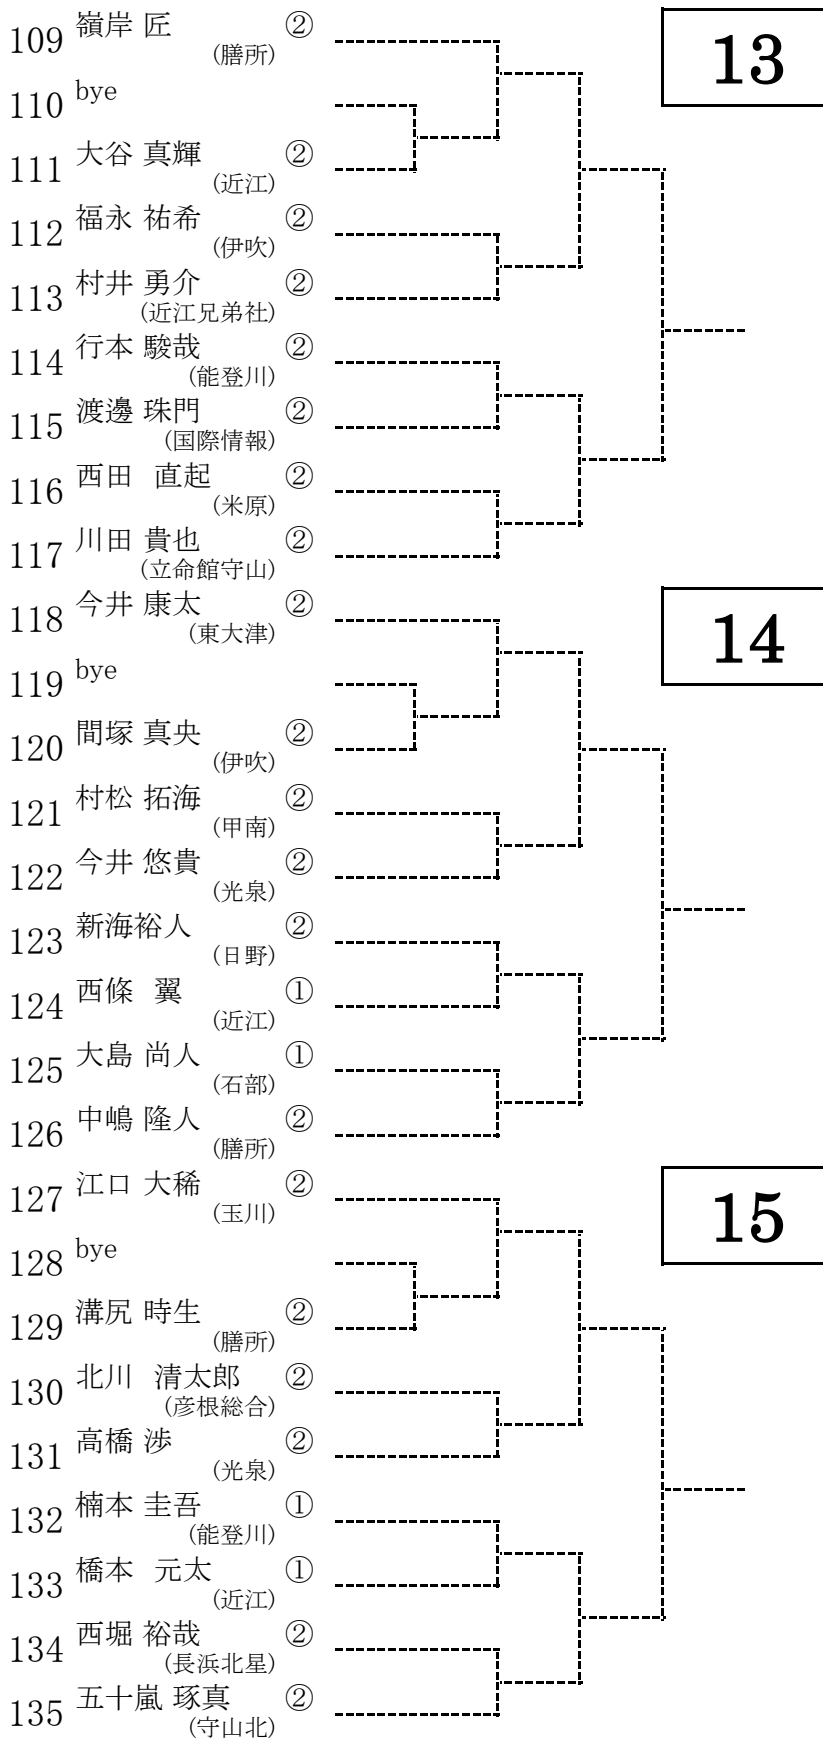

平成26年度 秋季総体 男子シングルス予選

136 山梶 章悟 ② (東大津)

137 bye

138 吉治 祥吾 ① (立命館守山)

139 天谷 柁貴 ① (国際情報)

140 伊藤 大希 ① (栗東)

141 塩見 一博 ② (膳所)

142 松岡 聖馬 ② (近江兄弟社)

143 吉村 蒼生 ① (日野)

144 濱野 創太 ① (水口東)

145 上松 正裕 ① (玉川)

146 bye

147 山添 基 ① (日野)

148 北川 勇氣 ② (彦根総合)

149 北坂 仁平 ② (米原)

150 小門 聖 ② (彦根工業)