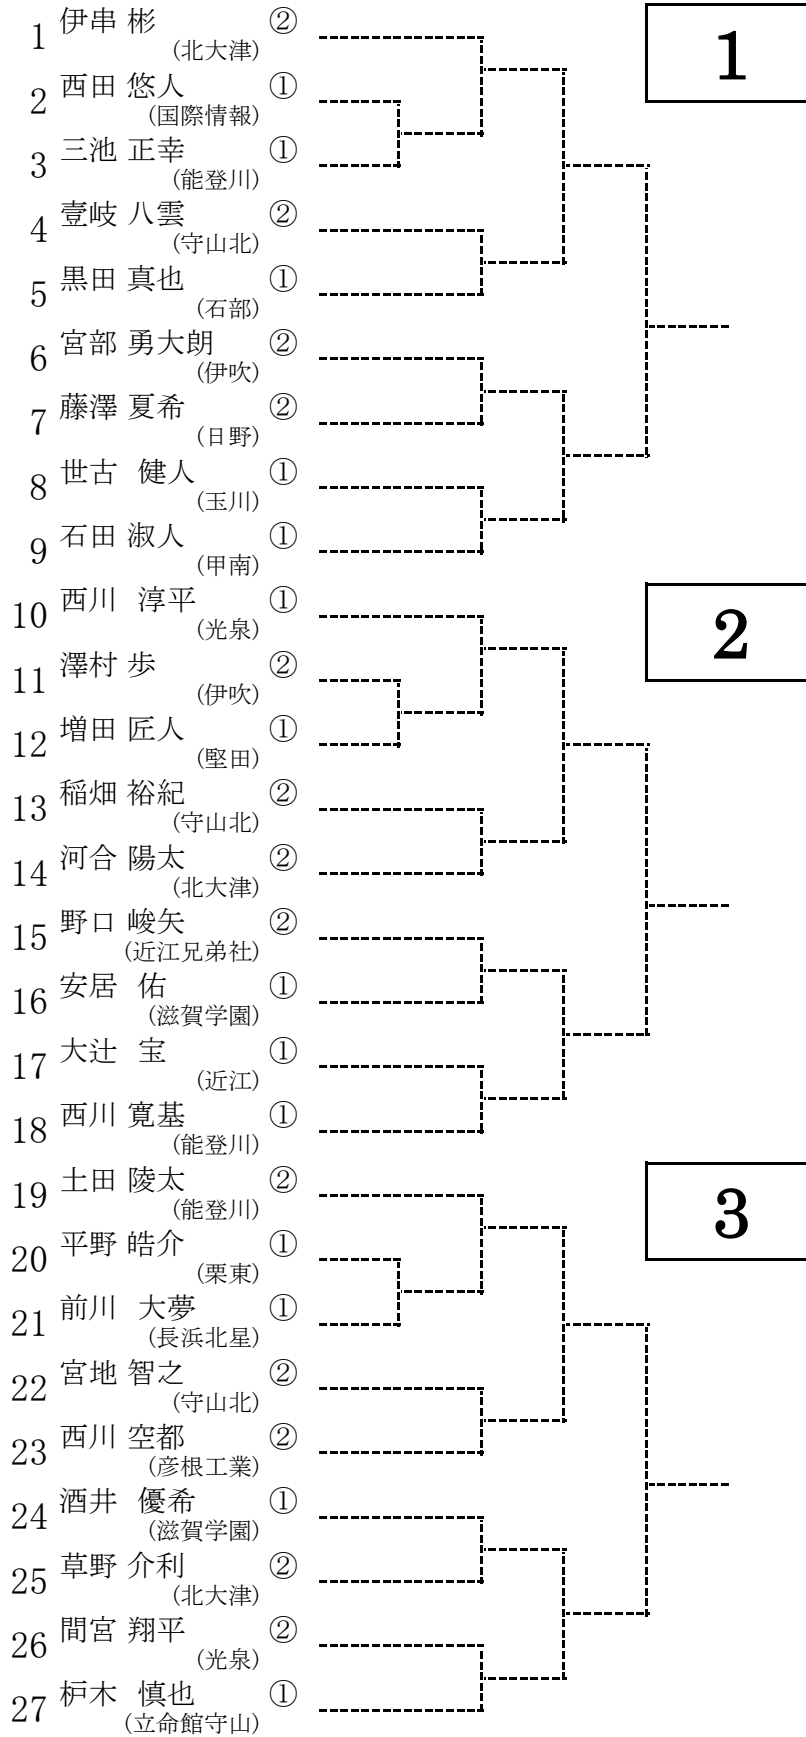

平成26年度 秋季総体 男子シングルス予選

136 山梶 章悟 ② (東大津)

137 bye

138 吉治 祥吾 ① (立命館守山)

139 天谷 柁貴 ① (国際情報)

140 伊藤 大希 ① (栗東)

141 塩見 一博 ② (膳所)

142 松岡 聖馬 ② (近江兄弟社)

143 吉村 蒼生 ① (日野)

144 濱野 創太 ① (水口東)

145 上松 正裕 ① (玉川)

146 bye

147 山添 基 ① (日野)

148 北川 勇氣 ② (彦根総合)

149 北坂 仁平 ② (米原)

150 小門 聖 ② (彦根工業)