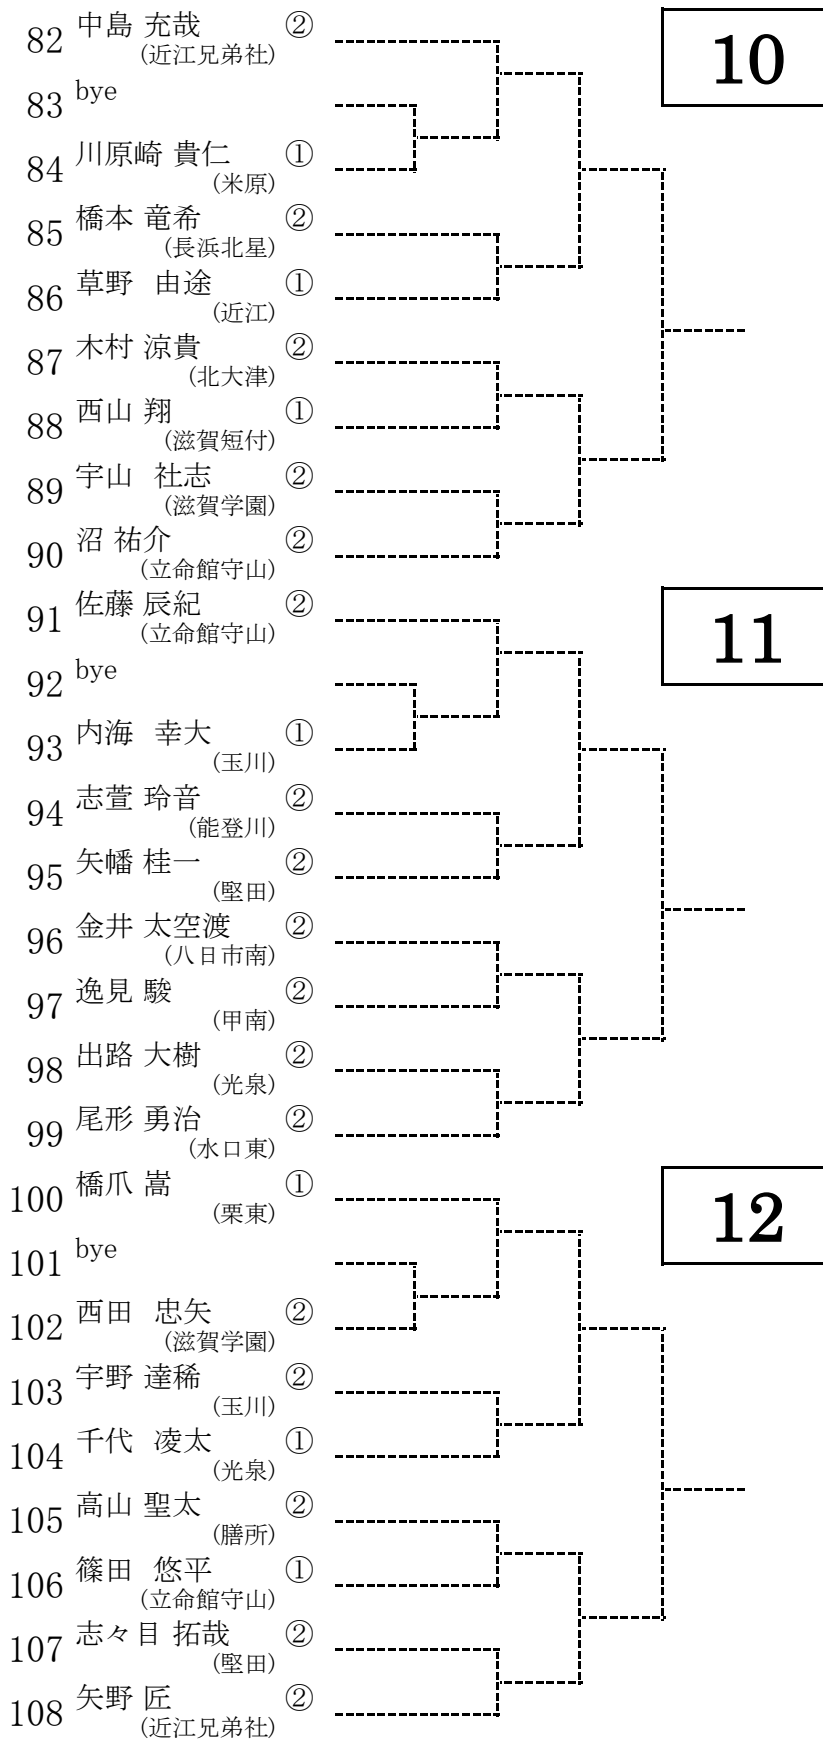

平成26年度 秋季総体 男子シングルス予選

136 山梶 章悟 ② (東大津)

137 bye

138 吉治 祥吾 ① (立命館守山)

139 天谷 柁貴 ① (国際情報)

140 伊藤 大希 ① (栗東)

141 塩見 一博 ② (膳所)

142 松岡 聖馬 ② (近江兄弟社)

143 吉村 蒼生 ① (日野)

144 濱野 創太 ① (水口東)

145 上松 正裕 ① (玉川)

146 bye

147 山添 基 ① (日野)

148 北川 勇氣 ② (彦根総合)

149 北坂 仁平 ② (米原)

150 小門 聖 ② (彦根工業)