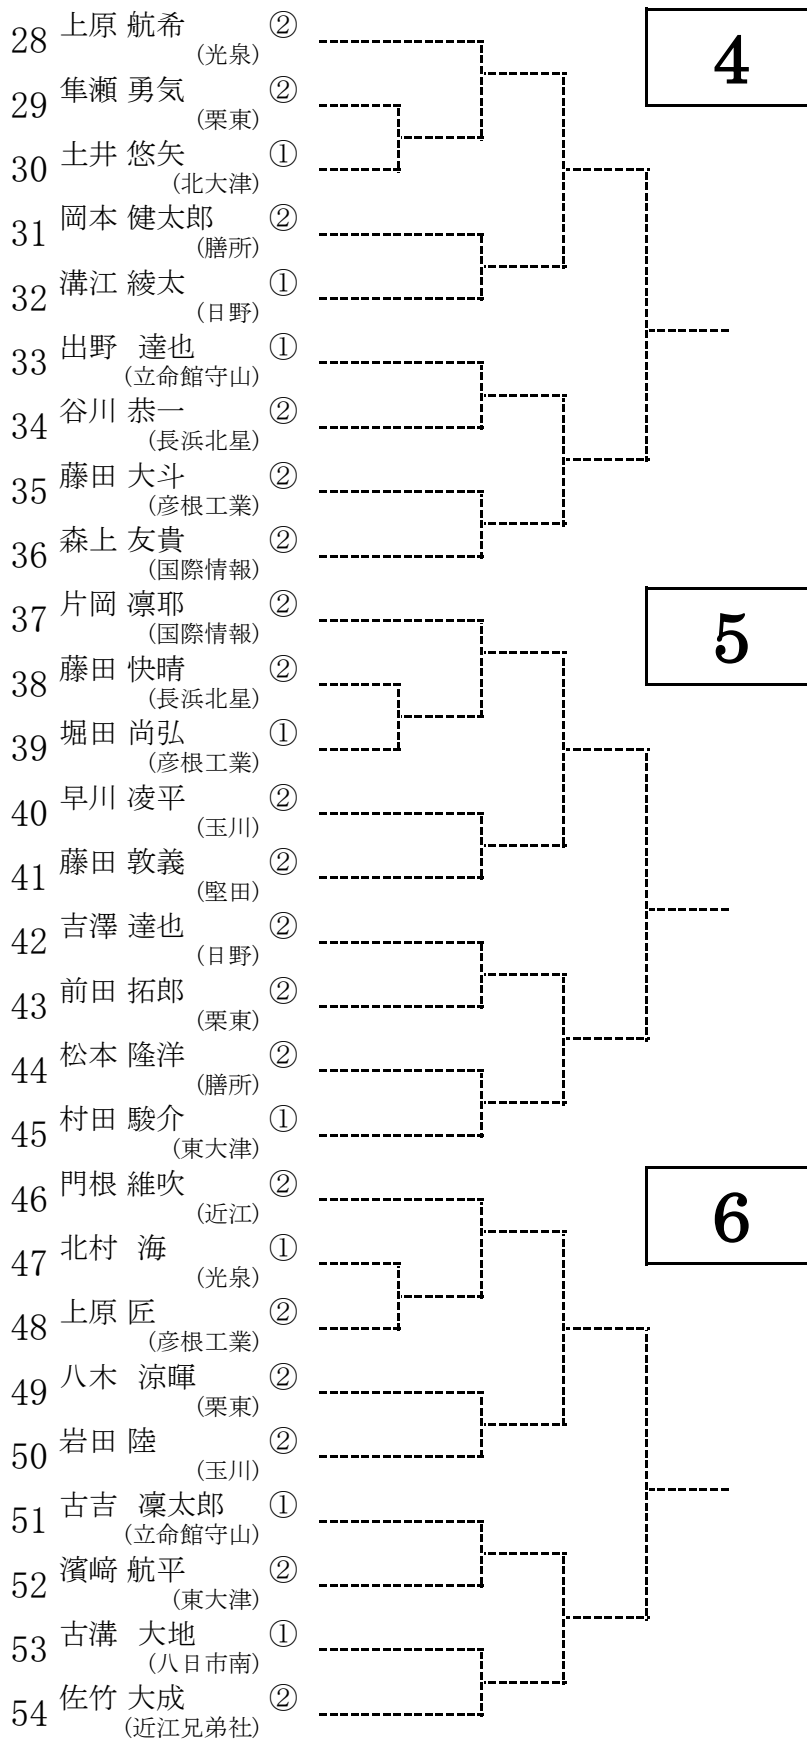

平成26年度 秋季総体 男子シングルス予選

136 山梶 章悟 ② (東大津)

137 bye

138 吉治 祥吾 ① (立命館守山)

139 天谷 柁貴 ① (国際情報)

140 伊藤 大希 ① (栗東)

141 塩見 一博 ② (膳所)

142 松岡 聖馬 ② (近江兄弟社)

143 吉村 蒼生 ① (日野)

144 濱野 創太 ① (水口東)

145 上松 正裕 ① (玉川)

146 bye

147 山添 基 ① (日野)

148 北川 勇氣 ② (彦根総合)

149 北坂 仁平 ② (米原)

150 小門 聖 ② (彦根工業)