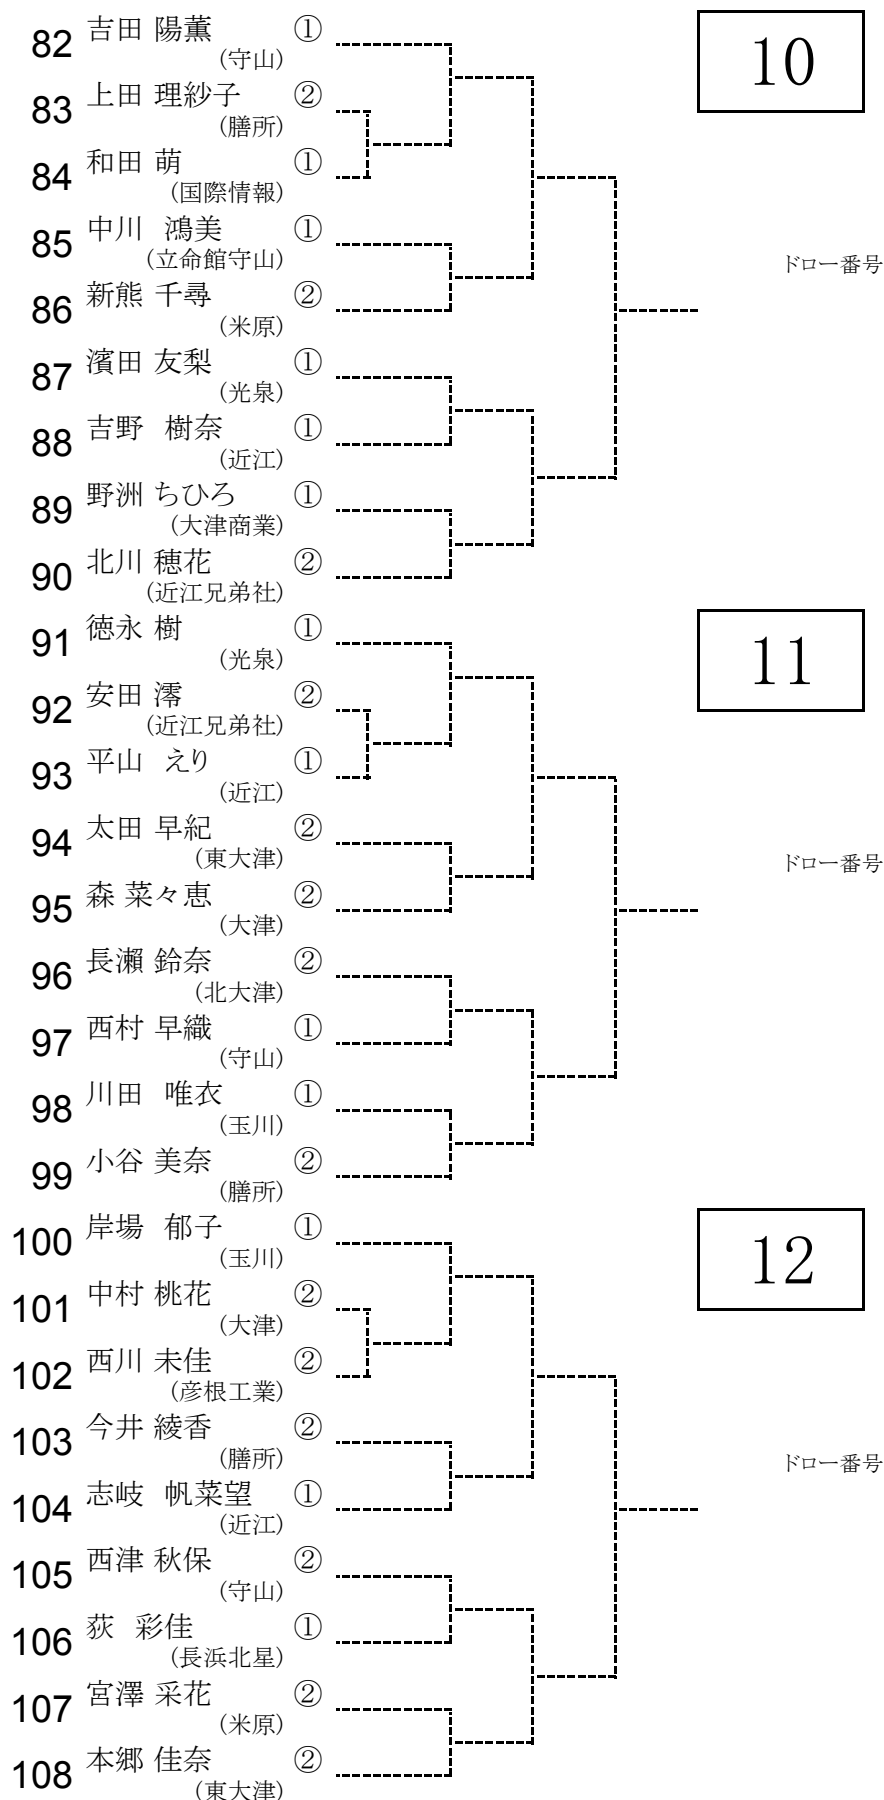

※JR石山駅前から京阪バスが増発される予定です。7:00～7:30までのバスに順次乗車すること。(貸し切りの臨時バスではありません。他の乗客も乗車されます。)

※JR石山駅前から京阪バスが増発される予定です。7:00～7:30までのバスに順次乗車すること。(貸し切りの臨時バスではありません。他の乗客も乗車されます。)

※JR石山駅前から京阪バスが増発される予定です。7:00～7:30までのバスに順次乗車すること。(貸し切りの臨時バスではありません。他の乗客も乗車されます。)