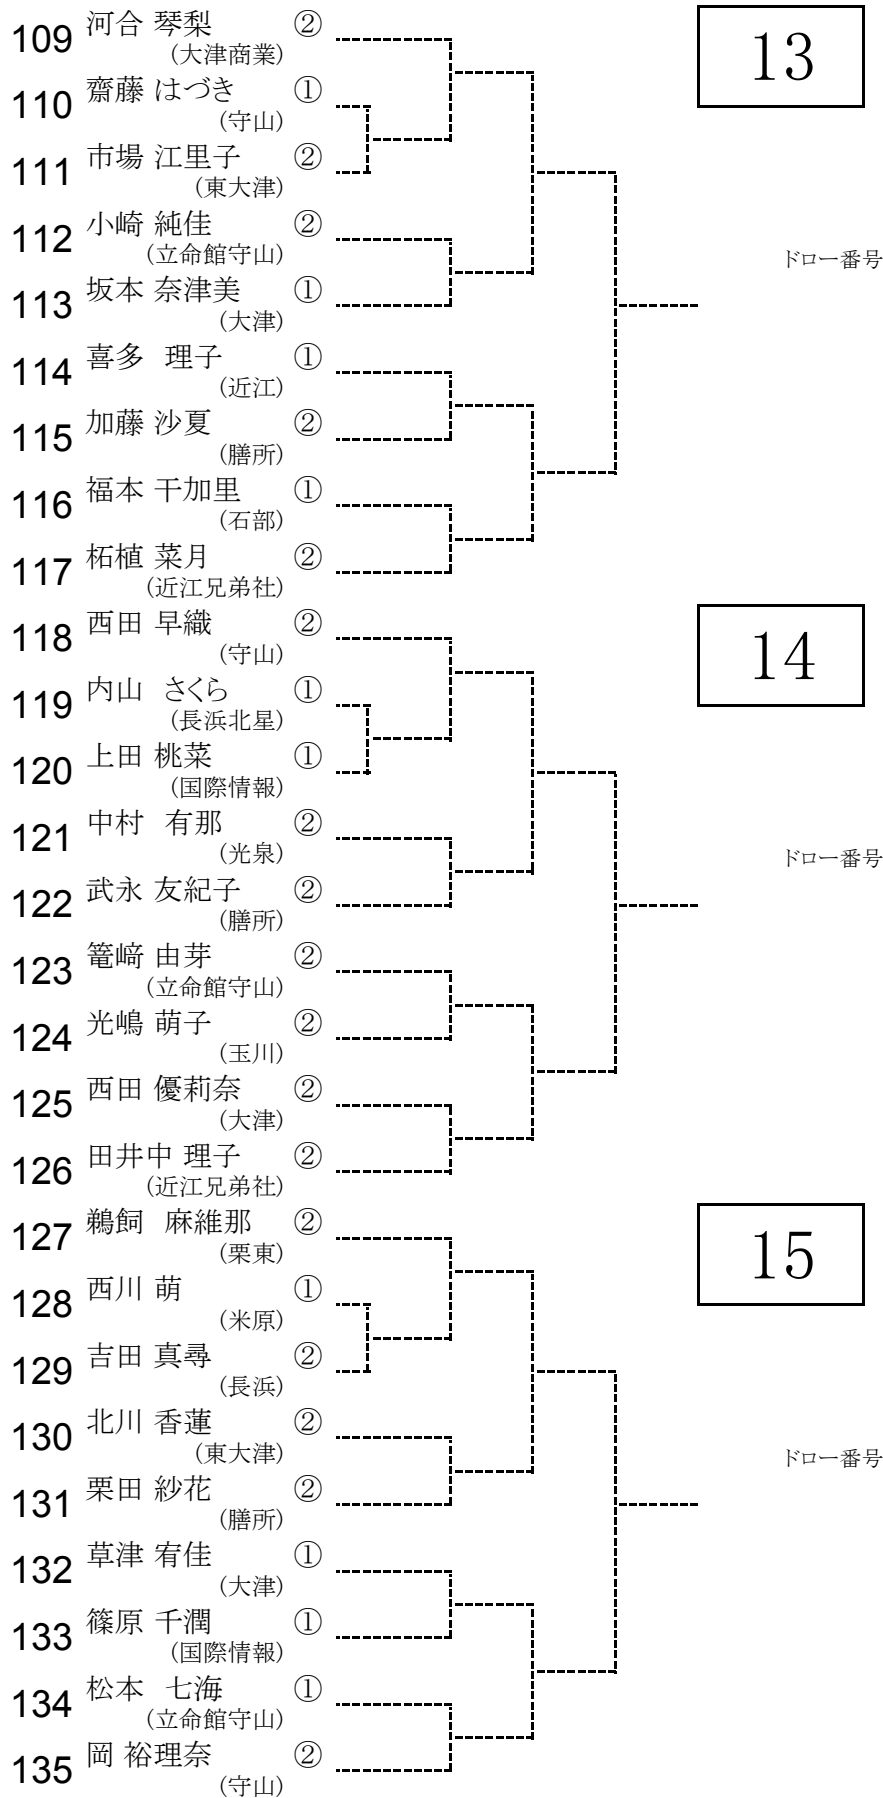

※JR石山駅前から京阪バスが増発される予定です。7:00～7:30までのバスに順次乗車すること。(貸し切りの臨時バスではありません。他の乗客も乗車されます。)