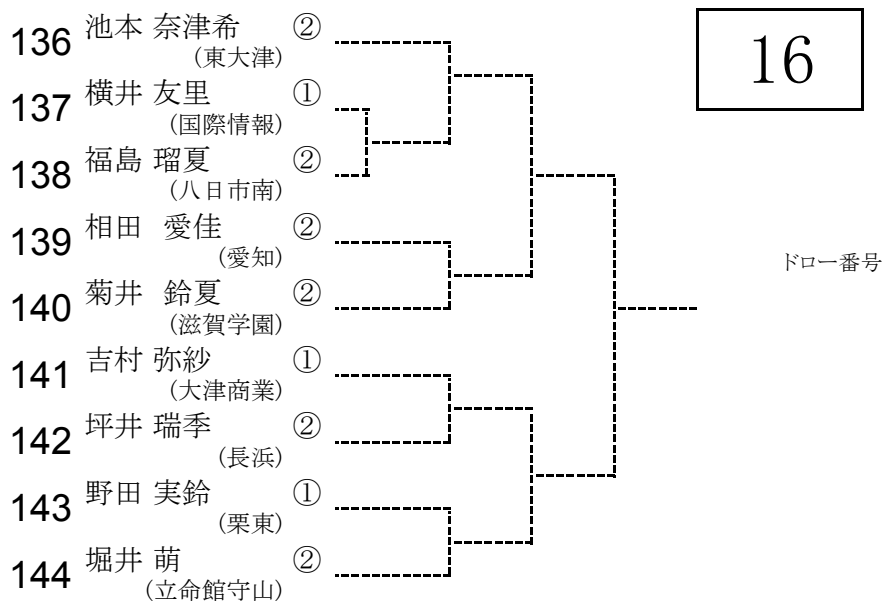

※JR石山駅前から京阪バスが増発される予定です。7:00～7:30までのバスに順次乗車すること。(貸し切りの臨時バスではありません。他の乗客も乗車されます。)