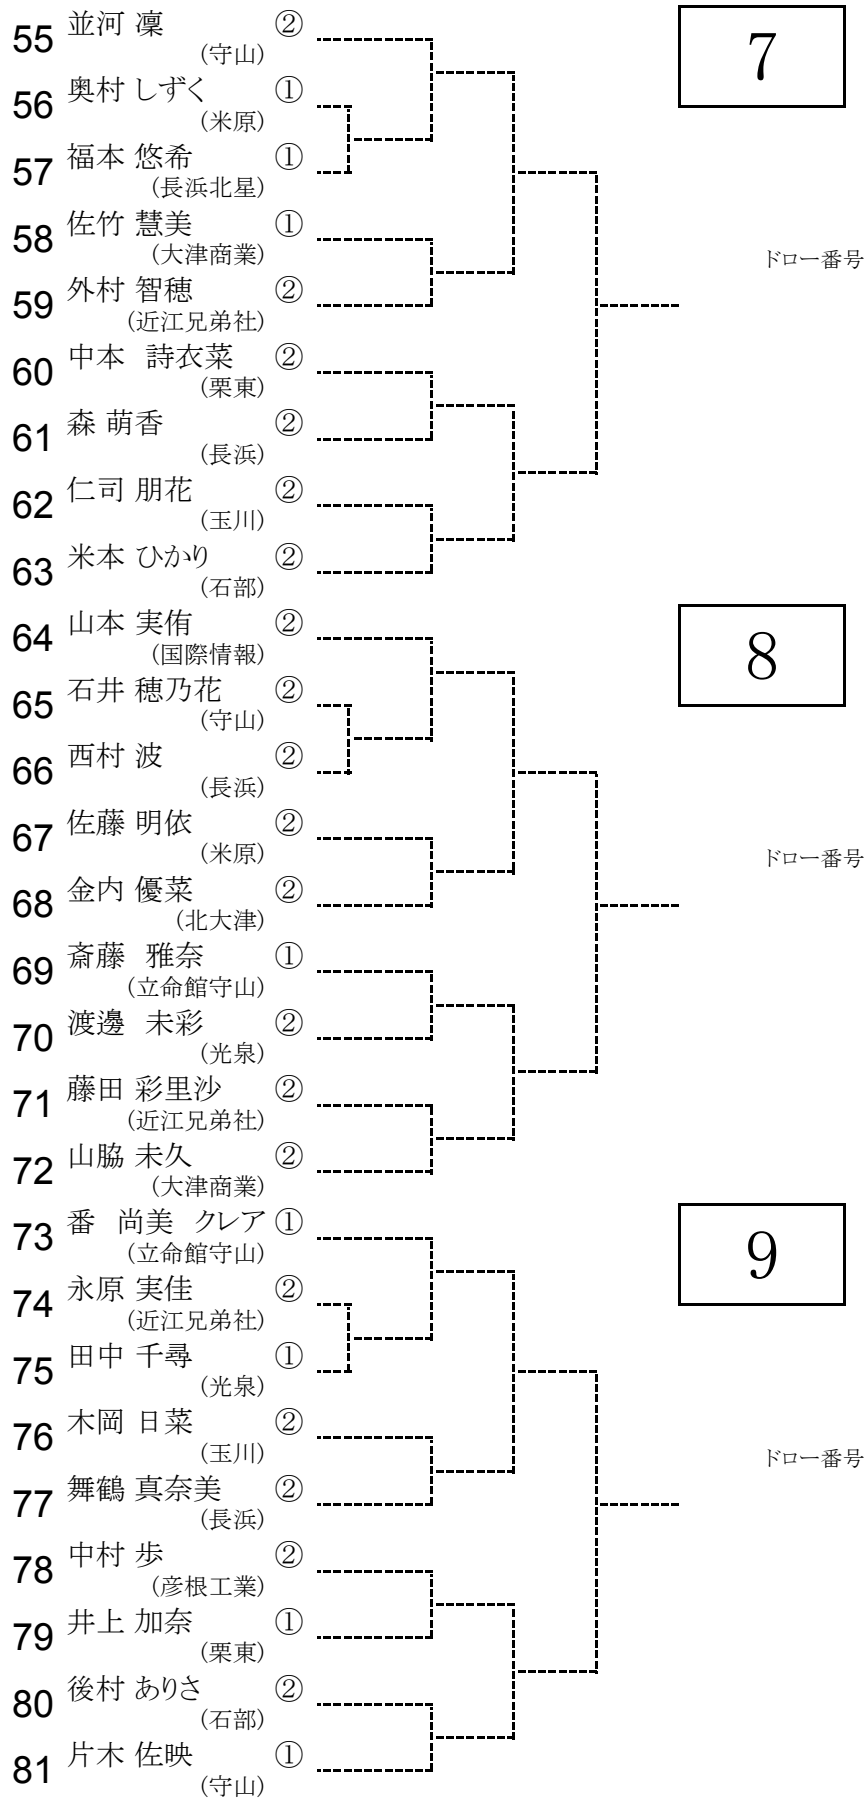

※JR石山駅前から京阪バスが増発される予定です。7:00～7:30までのバスに順次乗車すること。(貸し切りの臨時バスではありません。他の乗客も乗車されます。)

※JR石山駅前から京阪バスが増発される予定です。7:00～7:30までのバスに順次乗車すること。(貸し切りの臨時バスではありません。他の乗客も乗車されます。)

※JR石山駅前から京阪バスが増発される予定です。7:00～7:30までのバスに順次乗車すること。(貸し切りの臨時バスではありません。他の乗客も乗車されます。)