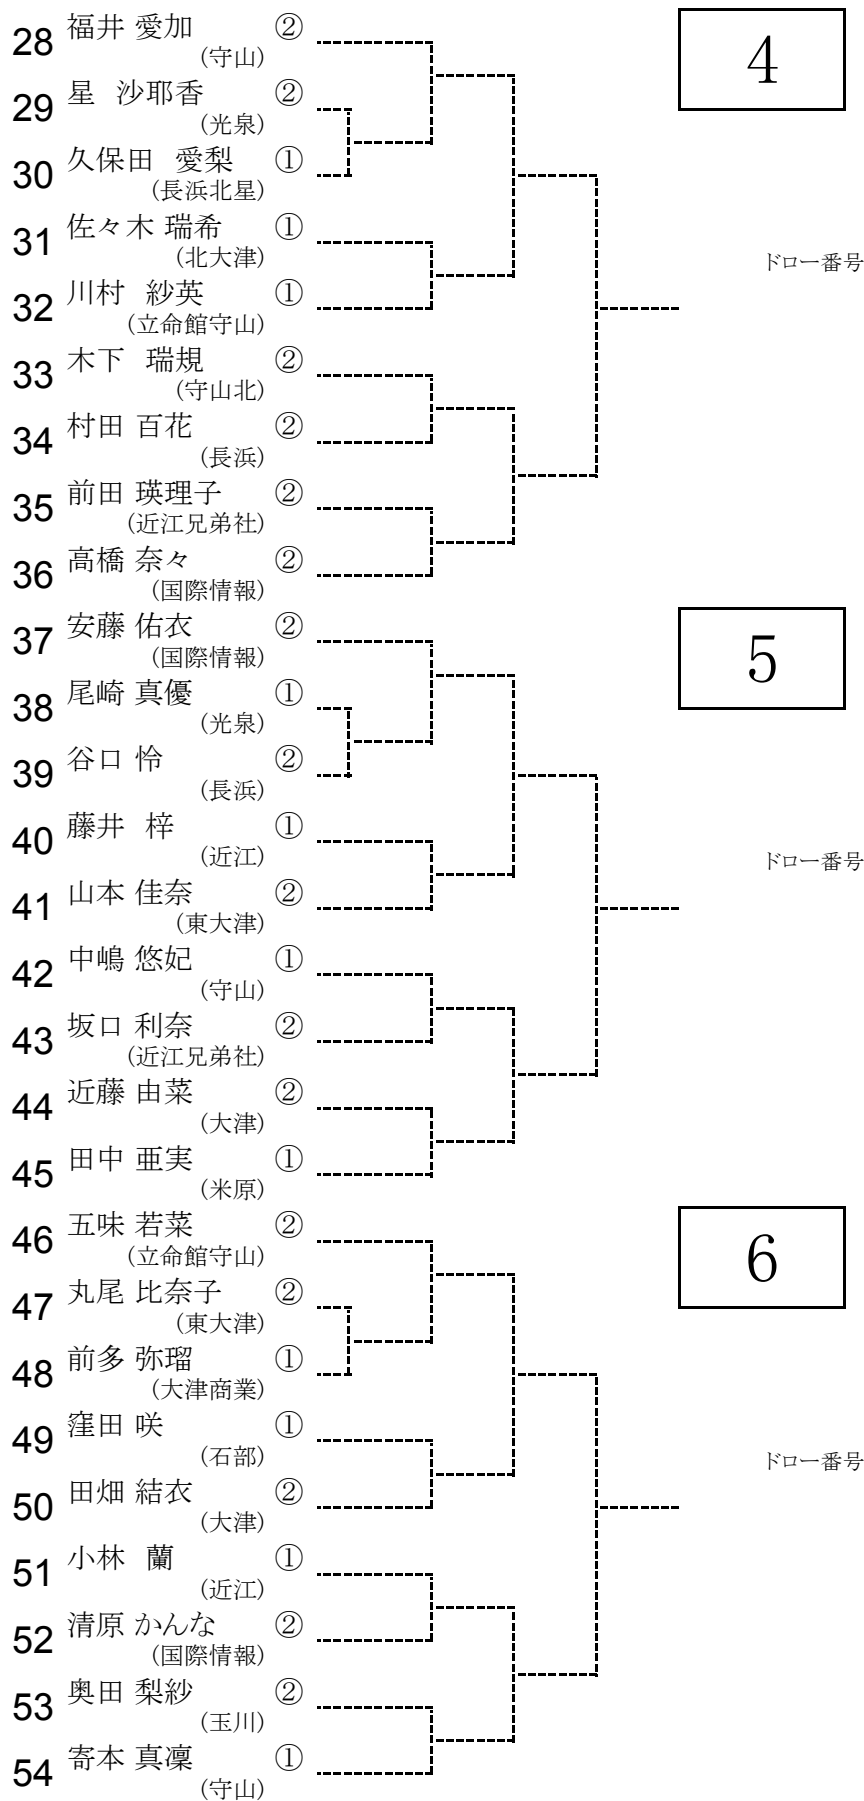

※JR石山駅前から京阪バスが増発される予定です。7:00～7:30までのバスに順次乗車すること。(貸し切りの臨時バスではありません。他の乗客も乗車されます。)

※JR石山駅前から京阪バスが増発される予定です。7:00～7:30までのバスに順次乗車すること。(貸し切りの臨時バスではありません。他の乗客も乗車されます。)

※JR石山駅前から京阪バスが増発される予定です。7:00～7:30までのバスに順次乗車すること。(貸し切りの臨時バスではありません。他の乗客も乗車されます。)