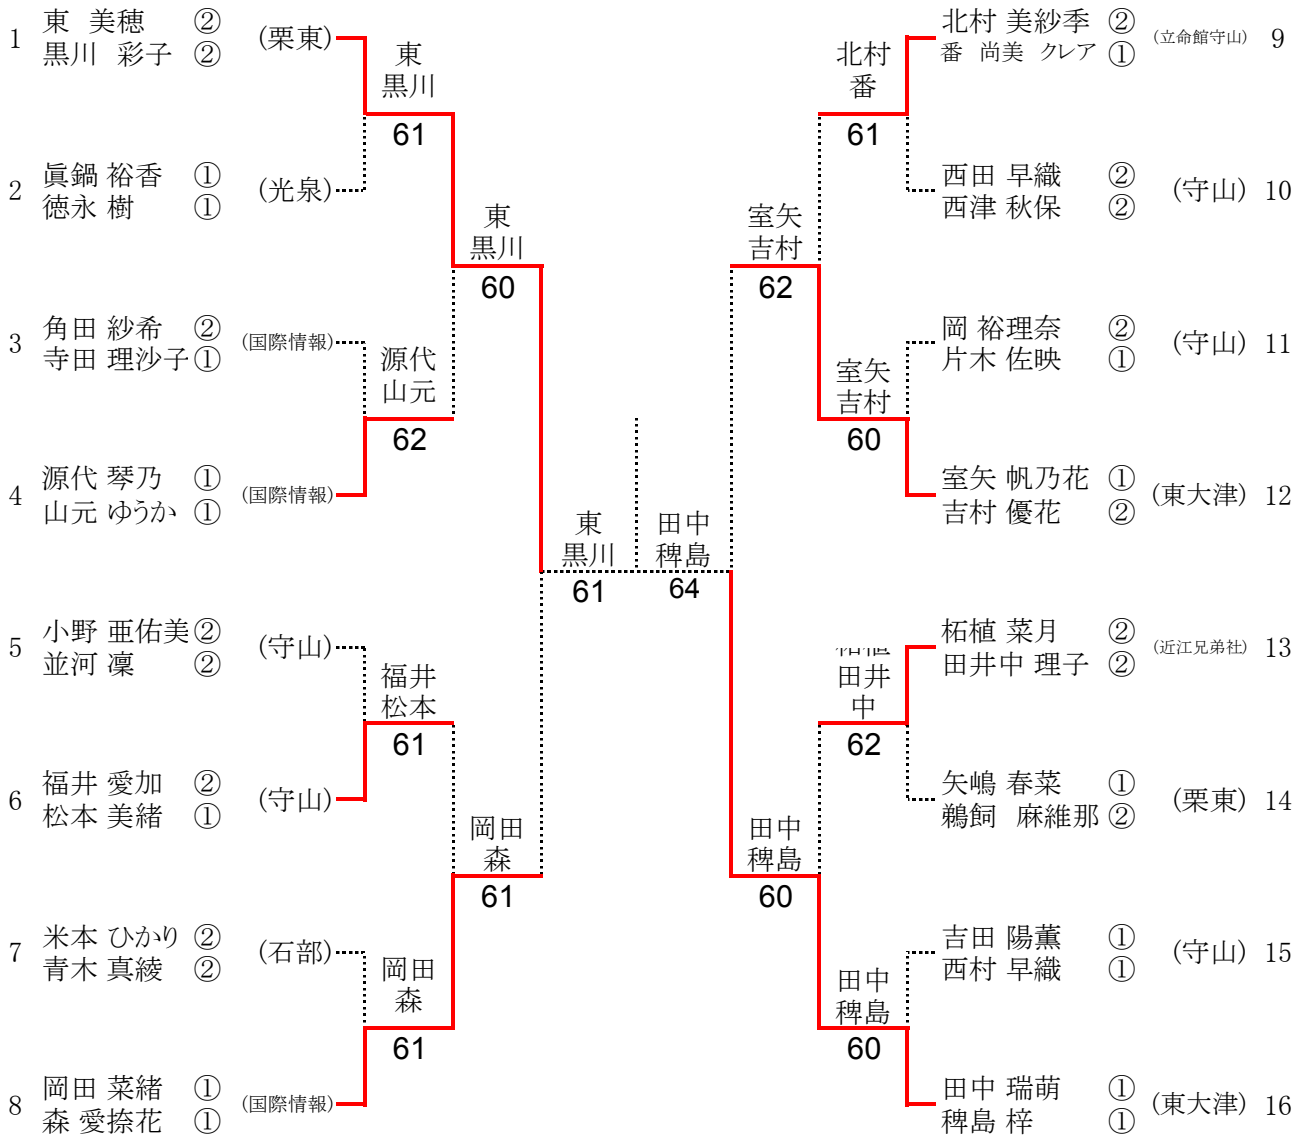

# 平成26年度 滋賀県高等学校 秋季総合体育大会 テニス競技 女子ダブルス 本戦

決勝戦は、11/2(日) 9時より 栗東高校テニスコートで行う予定です。  
(試合途中の日没サスペンドによる。)  
午前8:30 受付  
9:00 SA

- 1位
- 2位
- 3位 岡田 菜緒 (国際情報)
- 3位 森 愛捺花
- 3位 室矢 帆乃花 (東大津)
- 3位 吉村 優花

- シード選手
- 1. 東 美穂(栗東) 黒川 彩子(栗東)
  - 2. 田中 瑞萌(東大津) 稗島 梓(東大津)
  - 3. 岡田 菜緒(国際情報) 森 愛捺花(国際情報)
  - 4. 北村 美紗季(立命館守山) 番 尚美 クレア(立命館守山)
  - 5. 室矢 帆乃花(東大津) 吉村 優花(東大津)
  - 6. 源代 琴乃(国際情報) 山元 ゆうか(国際情報)
  - 7. 柘植 菜月(近江兄弟社) 田井中 理子(近江兄弟社)
  - 8. 小野 亜佑美(守山) 並河 凜(守山)

試合方法: 1セット(6オールタイブレイク)