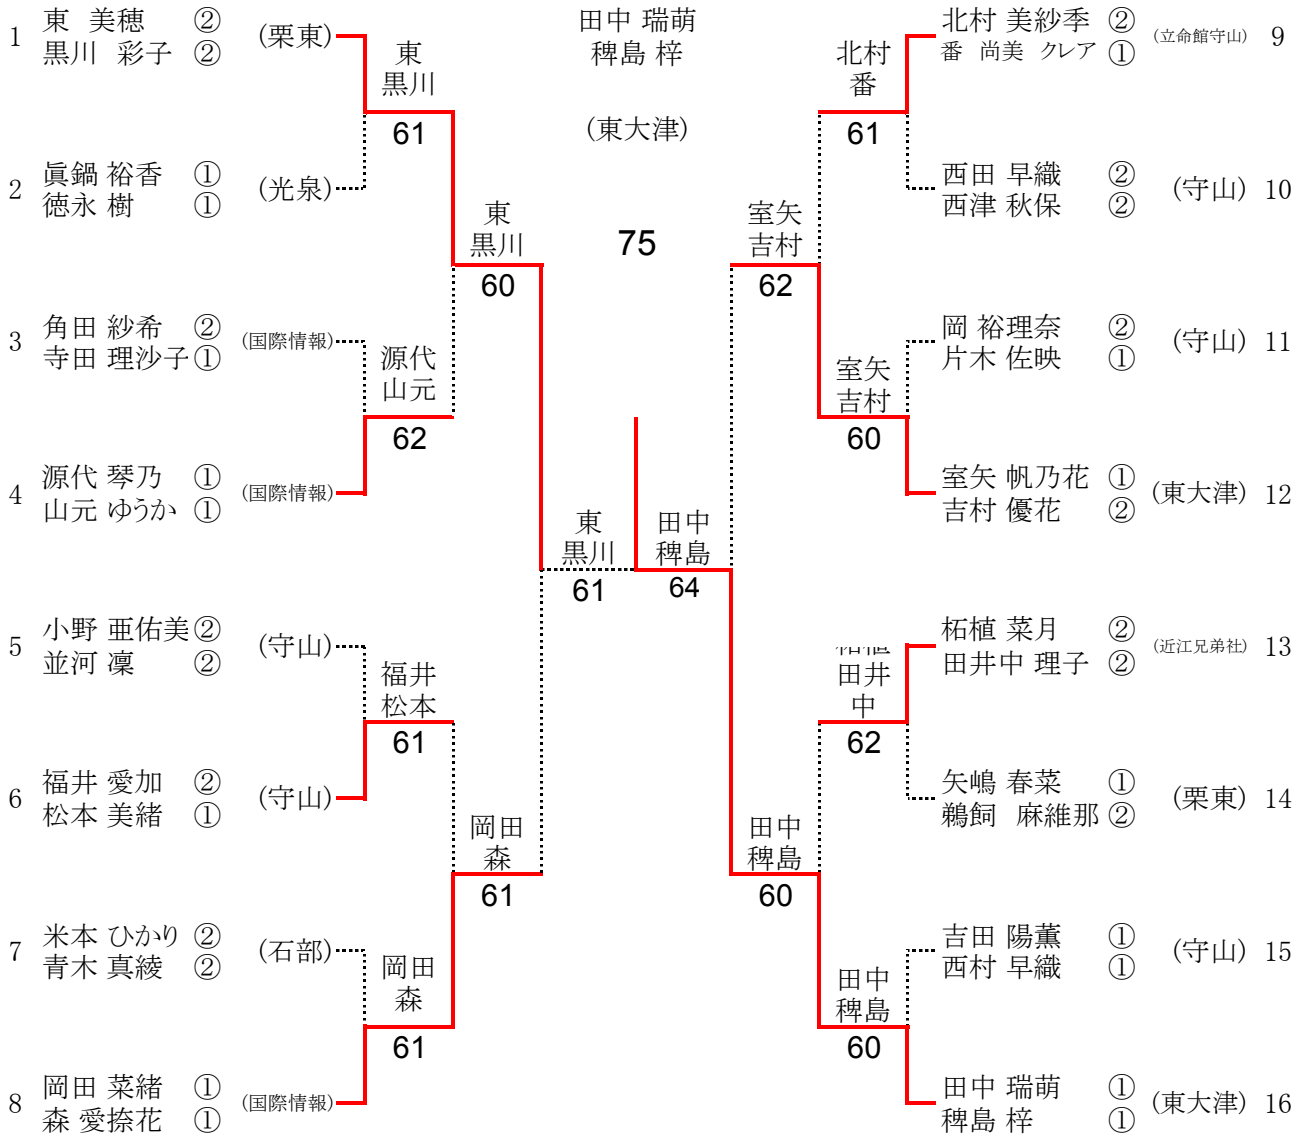

# 平成26年度 滋賀県高等学校 秋季総合体育大会 テニス競技 女子ダブルス 本戦

- 1位 田中 瑞萌 (東大津)  
稗島 梓
- 2位 東 美穂 (栗東)  
黒川 彩子
- 3位 岡田 菜緒 (国際情報)  
森 愛捺花
- 3位 室矢 帆乃花 (東大津)  
吉村 優花

**シード選手**

- |                |                |                 |                  |
|----------------|----------------|-----------------|------------------|
| 1. 東 美穂(栗東)    | 2. 田中 瑞萌(東大津)  | 3. 岡田 菜緒(国際情報)  | 4. 北村 美紗季(立命館守山) |
| 黒川 彩子(栗東)      | 稗島 梓(東大津)      | 森 愛捺花(国際情報)     | 番 尚美 クレア(立命館守山)  |
| 5. 室矢 帆乃花(東大津) | 6. 源代 琴乃(国際情報) | 7. 柘植 菜月(近江兄弟社) | 8. 小野 亜佑美(守山)    |
| 吉村 優花(東大津)     | 山元 ゆうか(国際情報)   | 田井中 理子(近江兄弟社)   | 並河 凜(守山)         |

試合方法: 1セット(6オールタイブレイク)