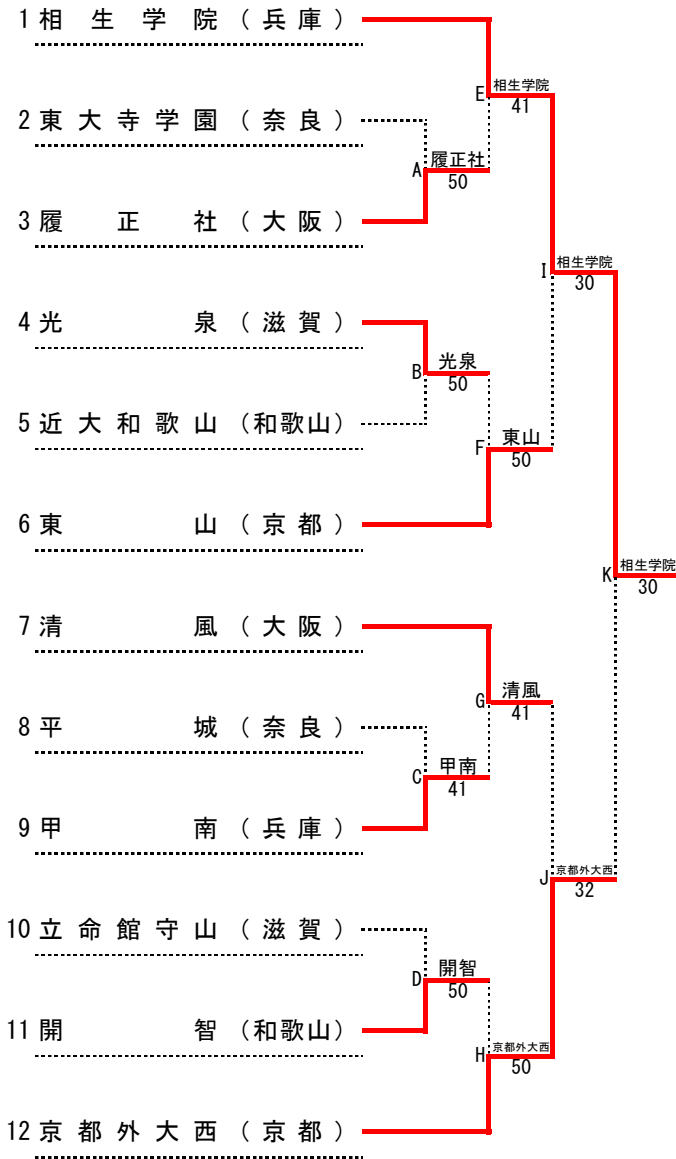

第37回 全国選抜高校テニス大会近畿地区大会

平成26年11月15日(土)～16日(日)
和歌山市立つつじが丘テニスコート

男子本戦

順位

1位	相生学院	高等学校
2位	京都外大西	高等学校
3位	東山	高等学校
4位	履正社	高等学校
5位	清風	高等学校
6位	甲南	高等学校
7位	光泉	高等学校
8位	開智	高等学校
9位	東大寺学園	高等学校
10位	平城	高等学校
11位	近大和歌山	高等学校
11位	立命館守山	高等学校

順位決定戦

※本戦ですすでに対戦している場合には、試合を行わず、本戦での勝者を順位決定戦の勝者とする。
また、順位決定戦の各順位決定最終戦では、天候等により大会のシード順位が優先される場合がある。

シード順位

- 1位 相生学院 (兵庫)
- 2位 京都外大西 (京都)
- 3位 清風 (大阪)
- 4位 東山 (京都)

第37回 全国選抜高校テニス大会近畿地区大会

平成26年11月15日(土)～16日(日)
和歌山市立つつじが丘テニスコート

女子本戦

順位

1位	相生学院	高等学校
2位	城南学園	高等学校
3位	京都外大西	高等学校
4位	同志社女子	高等学校
5位	大商学園	高等学校
6位	夙川学院	高等学校
7位	東大津	高等学校
8位	近大和歌山	高等学校
9位	栗東	高等学校
10位	星林	高等学校
11位	高取国際	高等学校
12位	奈良女大附	高等学校

順位決定戦

※本戦ですすで対戦している場合には、試合を行わず、本戦での勝者を順位決定戦の勝者とする。
また、順位決定戦の各順位決定最終戦では、天候等により大会のシード順位が優先される場合がある。