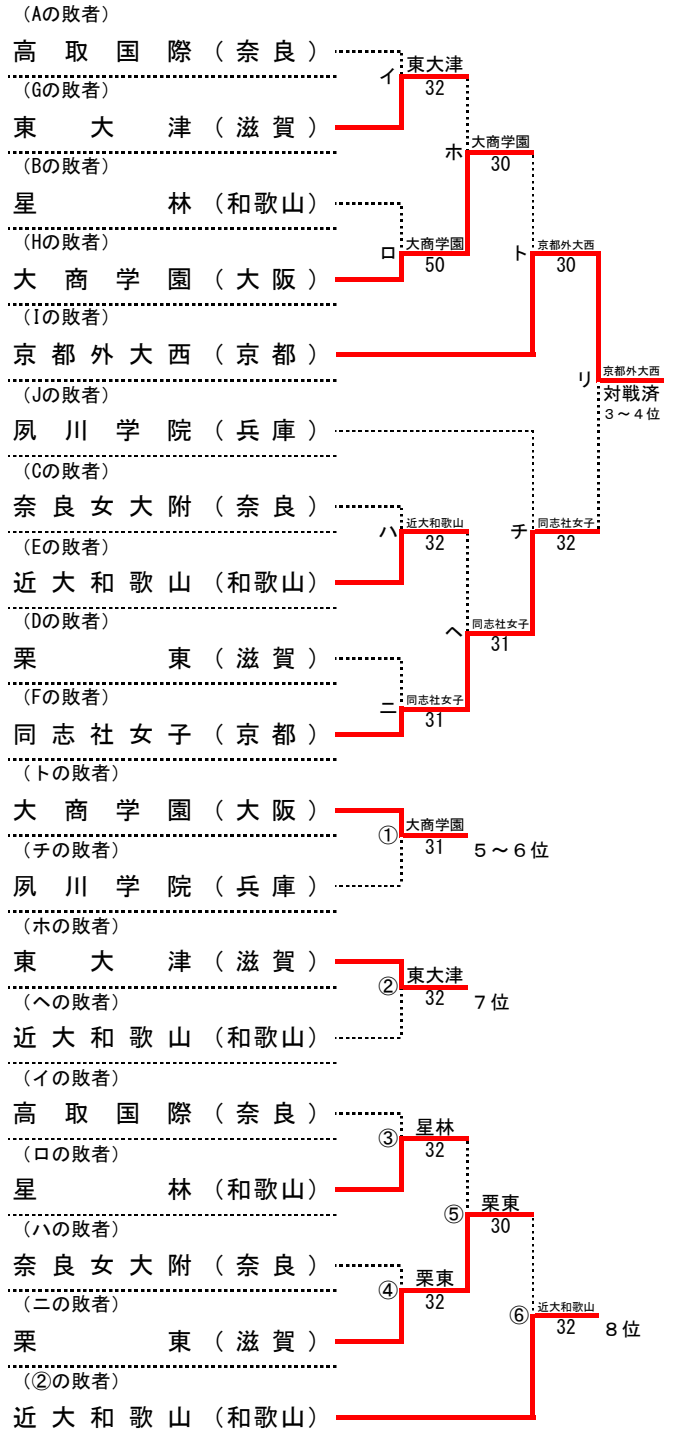

第37回 全国選抜高校テニス大会近畿地区大会

平成26年11月15日(土)～16日(日)
和歌山市立つつじが丘テニスコート

男子本戦

順位

1位	相生学院	高等学校
2位	京都外大西	高等学校
3位	東山	高等学校
4位	履正社	高等学校
5位	清風	高等学校
6位	甲南	高等学校
7位	光泉	高等学校
8位	開智	高等学校
9位	東大寺学園	高等学校
10位	平城	高等学校
11位	近大和歌山	高等学校
11位	立命館守山	高等学校

順位決定戦

※本戦ですすでに対戦している場合には、試合を行わず、本戦での勝者を順位決定戦の勝者とする。
また、順位決定戦の各順位決定最終戦では、天候等により大会のシード順位が優先される場合がある。

シード順位

- 1位 相生学院 (兵庫)
- 2位 京都外大西 (京都)
- 3位 清風 (大阪)
- 4位 東山 (京都)

第37回 全国選抜高校テニス大会近畿地区大会

平成26年11月15日(土)～16日(日)
和歌山市立つつじが丘テニスコート

女子本戦

順位

1位	相生学院	高等学校
2位	城南学園	高等学校
3位	京都外大西	高等学校
4位	同志社女子	高等学校
5位	大商学園	高等学校
6位	夙川学院	高等学校
7位	東大津	高等学校
8位	近大和歌山	高等学校
9位	栗東	高等学校
10位	星林	高等学校
11位	高取国際	高等学校
12位	奈良女大附	高等学校

順位決定戦

※本戦ですすで対戦している場合には、試合を行わず、本戦での勝者を順位決定戦の勝者とする。
また、順位決定戦の各順位決定最終戦では、天候等により大会のシード順位が優先される場合がある。

シード順位

- 1位 城南学園 (大阪)
- 2位 相生学院 (兵庫)
- 3位 京都外大西 (京都)
- 4位 東大津 (滋賀)

第37回 全国選抜高校テニス大会近畿地区大会 男子団体 対戦記録 (本戦)

11月15日(土) 第一日目

A		1 回戦	
学校名	東大寺学園	0-5	履正社
S1	平川 大樹②	16	曾川 大輔①
D1	池口 達海②	16	福田 和雅①
	多田 龍生②		松山 航大①
S2	山根 悠太郎②	46	川野 祐輝①
D2	別所 優斗①	16	山口 大晴②
	峰田 貴弘①		正木 裕太②
S3	中津 裕貴②	06	西本 光一①