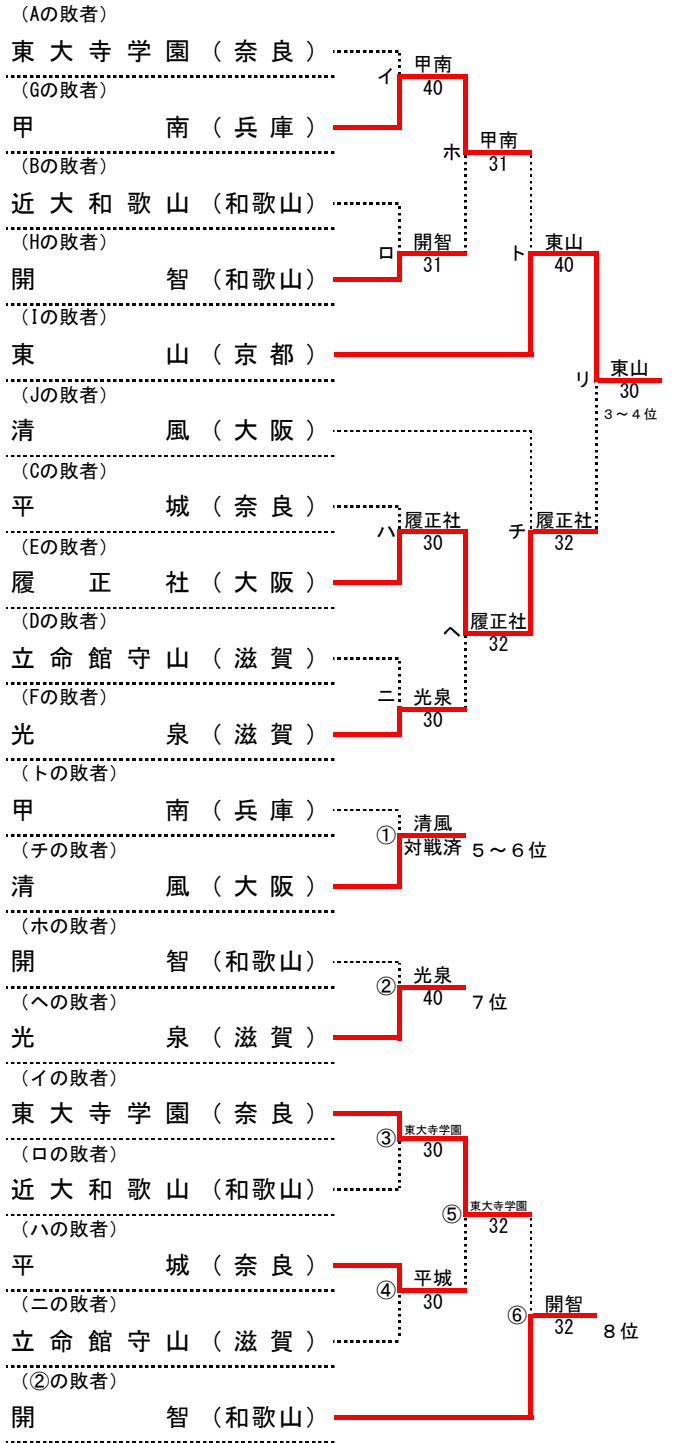

第37回 全国選抜高校テニス大会近畿地区大会

平成26年11月15日(土)～16日(日)
和歌山市立つつじが丘テニスコート

男子本戦

順位

1位	相生学院	高等学校
2位	京都外大西	高等学校
3位	東山	高等学校
4位	履正社	高等学校
5位	清風	高等学校
6位	甲南	高等学校
7位	光泉	高等学校
8位	開智	高等学校
9位	東大寺学園	高等学校
10位	平城	高等学校
11位	近大和歌山	高等学校
11位	立命館守山	高等学校

順位決定戦

※本戦ですすでに対戦している場合には、試合を行わず、本戦での勝者を順位決定戦の勝者とする。
また、順位決定戦の各順位決定最終戦では、天候等により大会のシード順位が優先される場合がある。

シード順位

- 1位 相生学院 (兵庫)
- 2位 京都外大西 (京都)
- 3位 清風 (大阪)
- 4位 東山 (京都)

第37回 全国選抜高校テニス大会近畿地区大会

平成26年11月15日(土)～16日(日)
和歌山市立つつじが丘テニスコート

女子本戦

順位

1位	相生学院	高等学校
2位	城南学園	高等学校
3位	京都外大西	高等学校
4位	同志社女子	高等学校
5位	大商学園	高等学校
6位	夙川学院	高等学校
7位	東大津	高等学校
8位	近大和歌山	高等学校
9位	栗東	高等学校
10位	星林	高等学校
11位	高取国際	高等学校
12位	奈良女大附	高等学校

順位決定戦

※本戦ですすで対戦している場合には、試合を行わず、本戦での勝者を順位決定戦の勝者とする。
また、順位決定戦の各順位決定最終戦では、天候等により大会のシード順位が優先される場合がある。