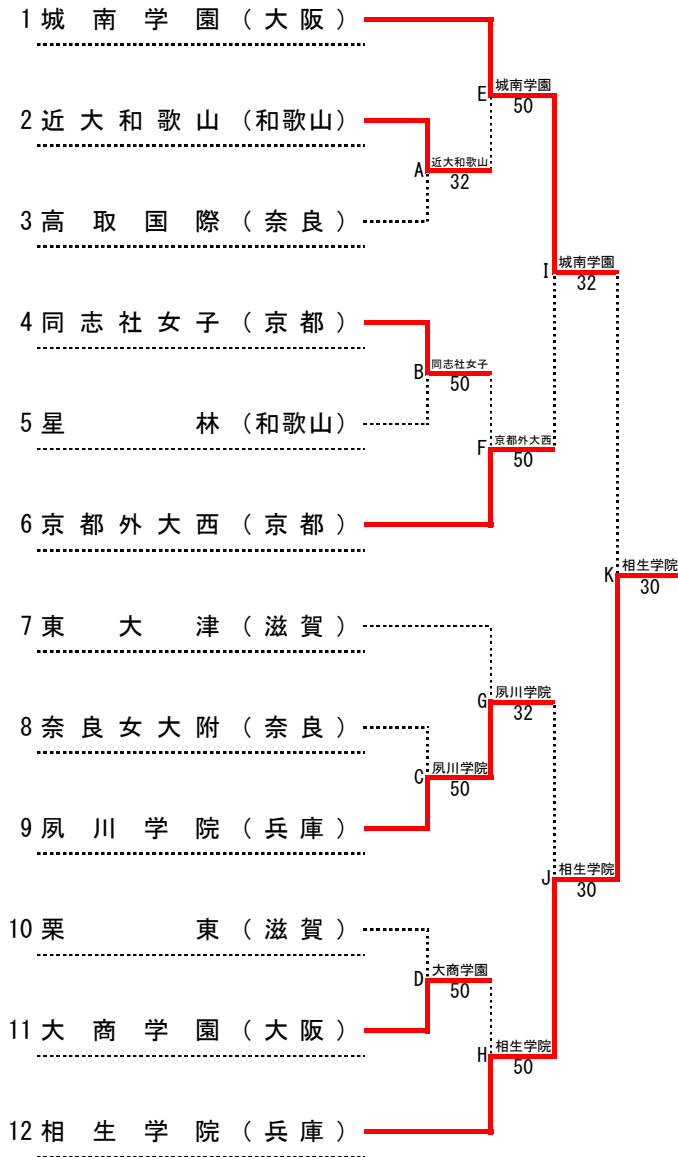

第37回 全国選抜高校テニス大会近畿地区大会

平成26年11月15日(土)～16日(日)
和歌山市立つつじが丘テニスコート

男子本戦

順位

1位	相生学院	高等学校
2位	京都外大西	高等学校
3位	東山	高等学校
4位	履正社	高等学校
5位	清風	高等学校
6位	甲南	高等学校
7位	光泉	高等学校
8位	開智	高等学校
9位	東大寺学園	高等学校
10位	平城	高等学校
11位	近大和歌山	高等学校
11位	立命館守山	高等学校

順位決定戦

※本戦ですすでに対戦している場合には、試合を行わず、本戦での勝者を順位決定戦の勝者とする。
また、順位決定戦の各順位決定最終戦では、天候等により大会のシード順位が優先される場合がある。

シード順位

- 1位 相生学院 (兵庫)
- 2位 京都外大西 (京都)
- 3位 清風 (大阪)
- 4位 東山 (京都)

第37回 全国選抜高校テニス大会近畿地区大会

平成26年11月15日(土)～16日(日)
和歌山市立つつじが丘テニスコート

女子本戦

順位

1位	相生学院	高等学校
2位	城南学園	高等学校
3位	京都外大西	高等学校
4位	同志社女子	高等学校
5位	大商学園	高等学校
6位	夙川学院	高等学校
7位	東大津	高等学校
8位	近大和歌山	高等学校
9位	栗東	高等学校
10位	星林	高等学校
11位	高取国際	高等学校
12位	奈良女大附	高等学校

順位決定戦

※本戦ですすで対戦している場合には、試合を行わず、本戦での勝者を順位決定戦の勝者とする。
また、順位決定戦の各順位決定最終戦では、天候等により大会のシード順位が優先される場合がある。

シード順位

- 1位 城南学園 (大阪)
- 2位 相生学院 (兵庫)
- 3位 京都外大西 (京都)
- 4位 東大津 (滋賀)

第37回 全国選抜高校テニス大会近畿地区大会 男子団体 対戦記録 (本戦)

11月15日(土) 第一日目

A		1 回戦	
学校名	東大寺学園	0-5	履正社
S1	平川 大樹②	16	曾川 大輔①
D1	池口 達海②	16	福田 和雅①
	多田 龍生②		松山 航大①
S2	山根 悠太郎②	46	川野 祐輝①
D2	別所 優斗①	16	山口 大晴②
	峰田 貴弘①		正木 裕太②
S3	中津 裕貴②	06	西本 光一①