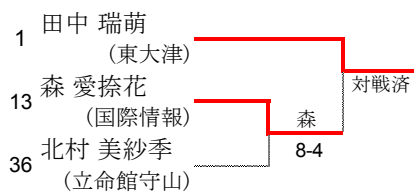

平成27年(2015年)度 滋賀県高等学校春季総合体育大会テニス競技大会 女子シングルス本戦

GIRLS' SINGLES MAIN DRAW

期日:2015/5/30 於:大石緑地スポーツ村

順位戦

- 1位 東 美穂③ (栗東)
- 2位 田中 瑞萌② (東大津)
- 3位 森 愛捺花② (国際情報)
- 4位 北村 美紗季③ (立命館守山)

2015 君が創る近畿総体 平成27年度全国高等学校総合体育大会 出場

- 1位 東 美穂 (栗東高等学校)
- 2位 田中 瑞萌 (東大津高等学校)

シード選手

- 1. 田中 瑞萌(東大津)
- 2. 東 美穂(栗東)
- 3. 室矢 帆乃花(東大津)
- 4. 黒川 彩子(栗東)
- 5. 稗島 梓(東大津)
- 6. 矢嶋 春菜(栗東)
- 7. 森 愛捺花(国際情報)
- 8. 北村 美紗季(立命館守山)
- 9. 岡田 菜緒(国際情報)
- 10. 伊藤 里紗(玉川)
- 11. 角田 紗希(国際情報)
- 12. 源代 琴乃(国際情報)
- 13. 眞鍋 裕香(光泉)
- 14. 吉村 優花(東大津)
- 15. 寺田 理沙子(国際情報)
- 16. 伊豆本 萌美(国際情報)