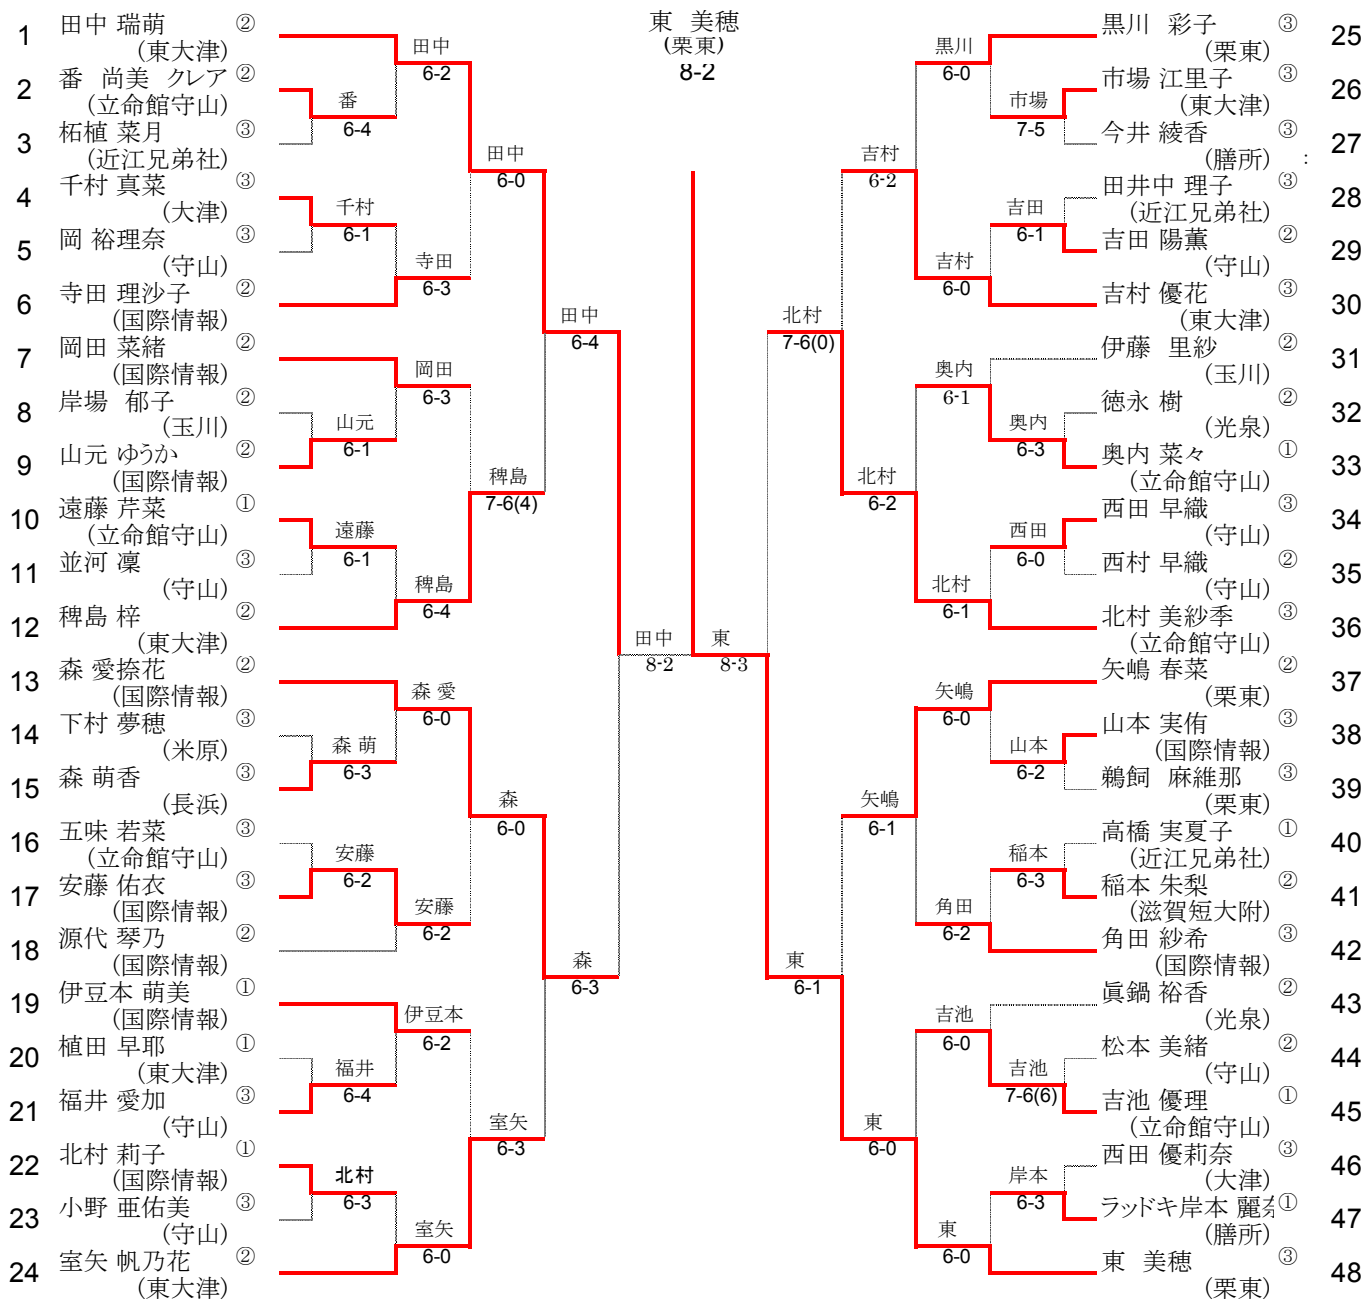

平成27年(2015年)度 滋賀県高等学校春季総合体育大会テニス競技大会 女子シングルス本戦

GIRLS' SINGLES MAIN DRAW

期日:2015/5/30 於:大石緑地スポーツ村

順位戦

- 1位 東 美穂③ (栗東)
- 2位 田中 瑞萌② (東大津)
- 3位 森 愛捺花② (国際情報)
- 4位 北村 美紗季③ (立命館守山)

2015 君が創る近畿総体 平成27年度全国高等学校総合体育大会 出場

- 1位 東 美穂 (栗東高等学校)
- 2位 田中 瑞萌 (東大津高等学校)

シード選手

- 1. 田中 瑞萌(東大津)
- 2. 東 美穂(栗東)
- 3. 室矢 帆乃花(東大津)
- 4. 黒川 彩子(栗東)
- 5. 稗島 梓(東大津)
- 6. 矢嶋 春菜(栗東)
- 7. 森 愛捺花(国際情報)
- 8. 北村 美紗季(立命館守山)
- 9. 岡田 菜緒(国際情報)
- 10. 伊藤 里紗(玉川)
- 11. 角田 紗希(国際情報)
- 12. 源代 琴乃(国際情報)
- 13. 眞鍋 裕香(光泉)
- 14. 吉村 優花(東大津)
- 15. 寺田 理沙子(国際情報)
- 16. 伊豆本 萌美(国際情報)

<ダイレクトイン> 山元 ゆうか(国際情報) 奥内 菜々(立命館守山) 並河 凜(守山) 西田 早織(守山)

試合方法:1セットマッチ、6ゲームズオールタイムブレイク ただし、準決勝以降は8ゲームズプロセット

滋賀県高等学校体育連盟テニス部