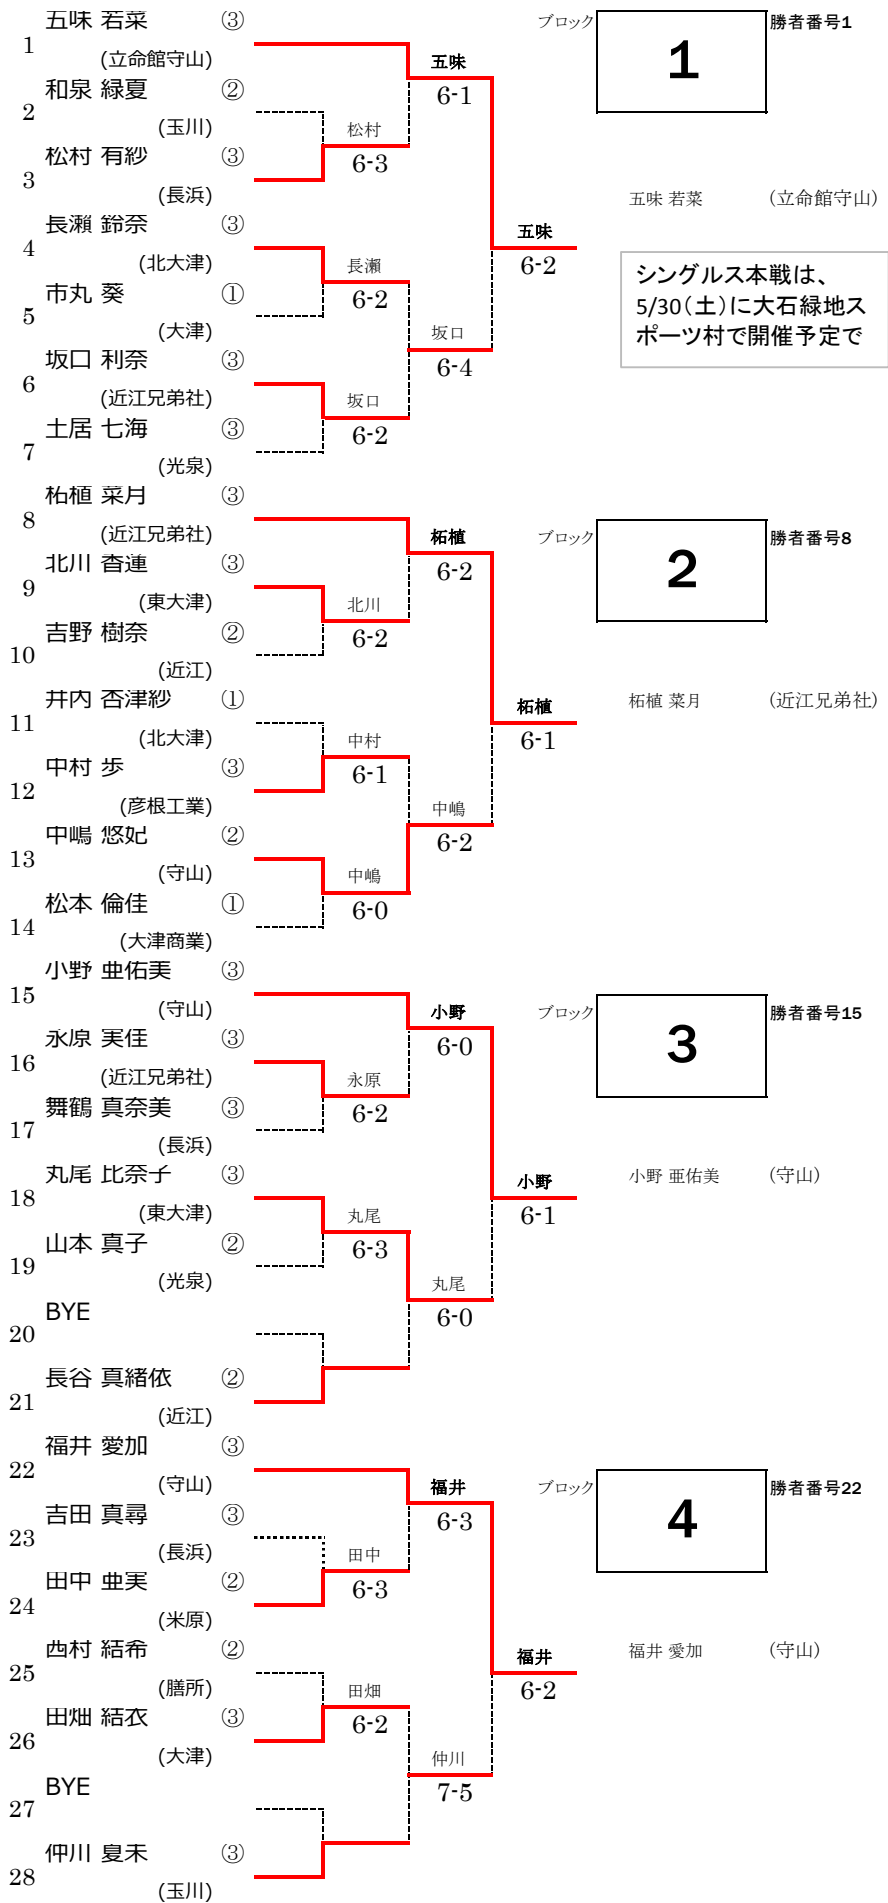

平成27年度 滋賀県高校春季総体テニス競技大会 女子シングルス予選

平成27年度 滋賀県高校春季総体テニス競技大会 女子シングルス予選

平成27年度 滋賀県高校春季総体テニス競技大会 女子シングルス予選

平成27年度 滋賀県高校春季総体テニス競技大会 女子シングルス予選

平成27年度 滋賀県高校春季総体テニス競技大会 女子シングルス予選

平成27年度 滋賀県高校春季総体テニス競技大会 女子シングルス予選

141	岸場 郁子 (2)								
	(玉川)								
142	窪田 咲 (2)								
	(石部)								
143	吉村 弥紗 (2)								
	(大津商業)								
144	武田 奈津穂 (2)								
	(守山)								
145	稲本 朱梨 (2)								
	(滋賀短大附)								
146	BYE								
147	奥井 奈々子 (2)								
	(米原)								
148	植田 早耶 (1)								
	(東大津)								
149	三宅 伊桜里 (1)								
	(国際情報)								
150	高木 智代 (3)								
	(立命館守山)								
151	鷺池 奈瑠美 (3)								
	(滋賀学園)								
152	藤井 梓 (2)								
	(近江)								
153	BYE								
154	佃 哀果 (2)								
	(玉川)								
155	高橋 実夏子 (1)								
	(近江兄弟社)								
156	曾和 愛 (1)								
	(石部)								
157	谷口 怜 (3)								
	(長浜)								
158	木戸 さくら (3)								
	(膳所)								
159	前多 弥瑠 (2)								
	(大津商業)								
160	BYE								
161	松本 七海 (2)								
	(立命館守山)								
162	遠藤 芹菜 (1)								
	(立命館守山)								
163	米本 ひかり (3)								
	(石部)								
164	石井 穂乃花 (3)								
	(守山)								
165	太田 早紀 (3)								
	(東大津)								
166	福本 悠希 (2)								
	(長浜北星)								
167	BYE								
168	田中 友埋 (3)								
	(膳所)								

ブロック
21
勝者番号145

ブロック
22
勝者番号148

ブロック
23
勝者番号155

ブロック
24
勝者番号162

平成27年度 滋賀県高校春季総体テニス競技大会 女子シングルス予選