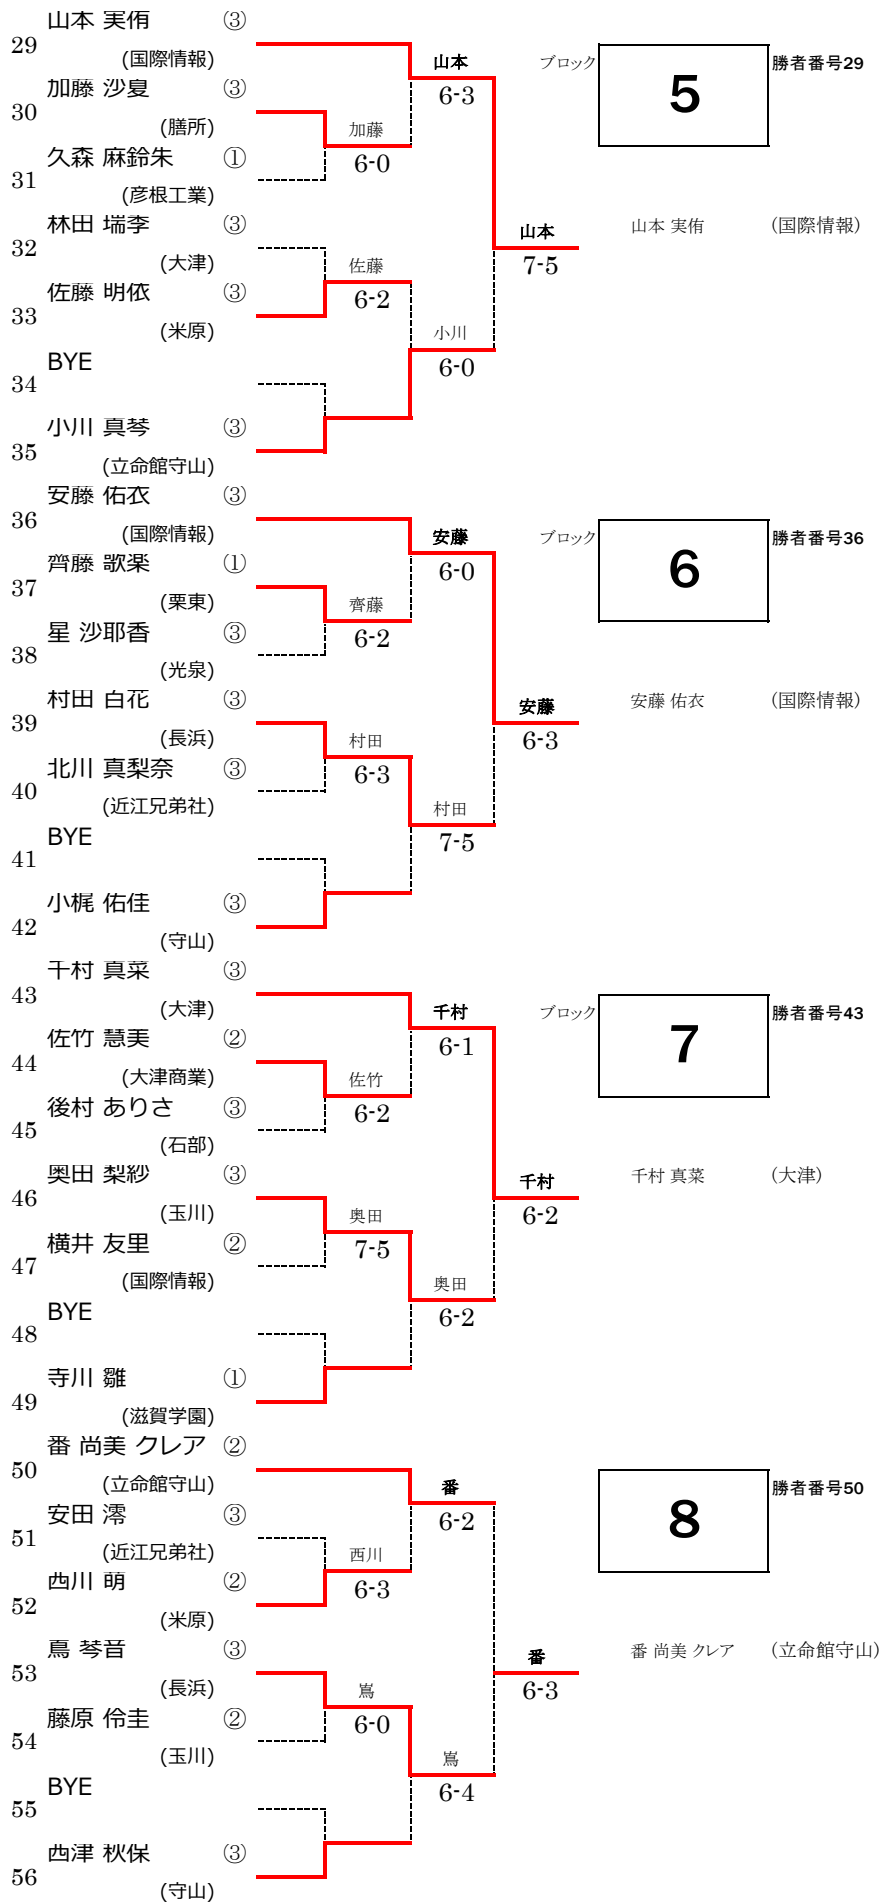

平成27年度 滋賀県高校春季総体テニス競技大会 女子シングルス予選

平成27年度 滋賀県高校春季総体テニス競技大会 女子シングルス予選

平成27年度 滋賀県高校春季総体テニス競技大会 女子シングルス予選

平成27年度 滋賀県高校春季総体テニス競技大会 女子シングルス予選

平成27年度 滋賀県高校春季総体テニス競技大会 女子シングルス予選

平成27年度 滋賀県高校春季総体テニス競技大会 女子シングルス予選

141	岸場 郁子 (2)								
	(玉川)								
142	窪田 咲 (2)								
	(石部)								
143	吉村 弥紗 (2)								
	(大津商業)								
144	武田 奈津穂 (2)								
	(守山)								
145	稲本 朱梨 (2)								
	(滋賀短大附)								
146	BYE								
147	奥井 奈々子 (2)								
	(米原)								
148	植田 早耶 (1)								
	(東大津)								
149	三宅 伊桜里 (1)								
	(国際情報)								
150	高木 智代 (3)								
	(立命館守山)								
151	鷺池 奈瑠美 (3)								
	(滋賀学園)								
152	藤井 梓 (2)								
	(近江)								
153	BYE								
154	佃 哀果 (2)								
	(玉川)								
155	高橋 実夏子 (1)								
	(近江兄弟社)								
156	曾和 愛 (1)								
	(石部)								
157	谷口 怜 (3)								
	(長浜)								
158	木戸 さくら (3)								
	(膳所)								
159	前多 弥瑠 (2)								
	(大津商業)								
160	BYE								
161	松本 七海 (2)								
	(立命館守山)								
162	遠藤 芹菜 (1)								
	(立命館守山)								
163	米本 ひかり (3)								
	(石部)								
164	石井 穂乃花 (3)								
	(守山)								
165	太田 早紀 (3)								
	(東大津)								
166	福本 悠希 (2)								
	(長浜北星)								
167	BYE								
168	田中 友埋 (3)								
	(膳所)								

ブロック
21
勝者番号145

ブロック
22
勝者番号148

ブロック
23
勝者番号155

ブロック
24
勝者番号162

平成27年度 滋賀県高校春季総体テニス競技大会 女子シングルス予選