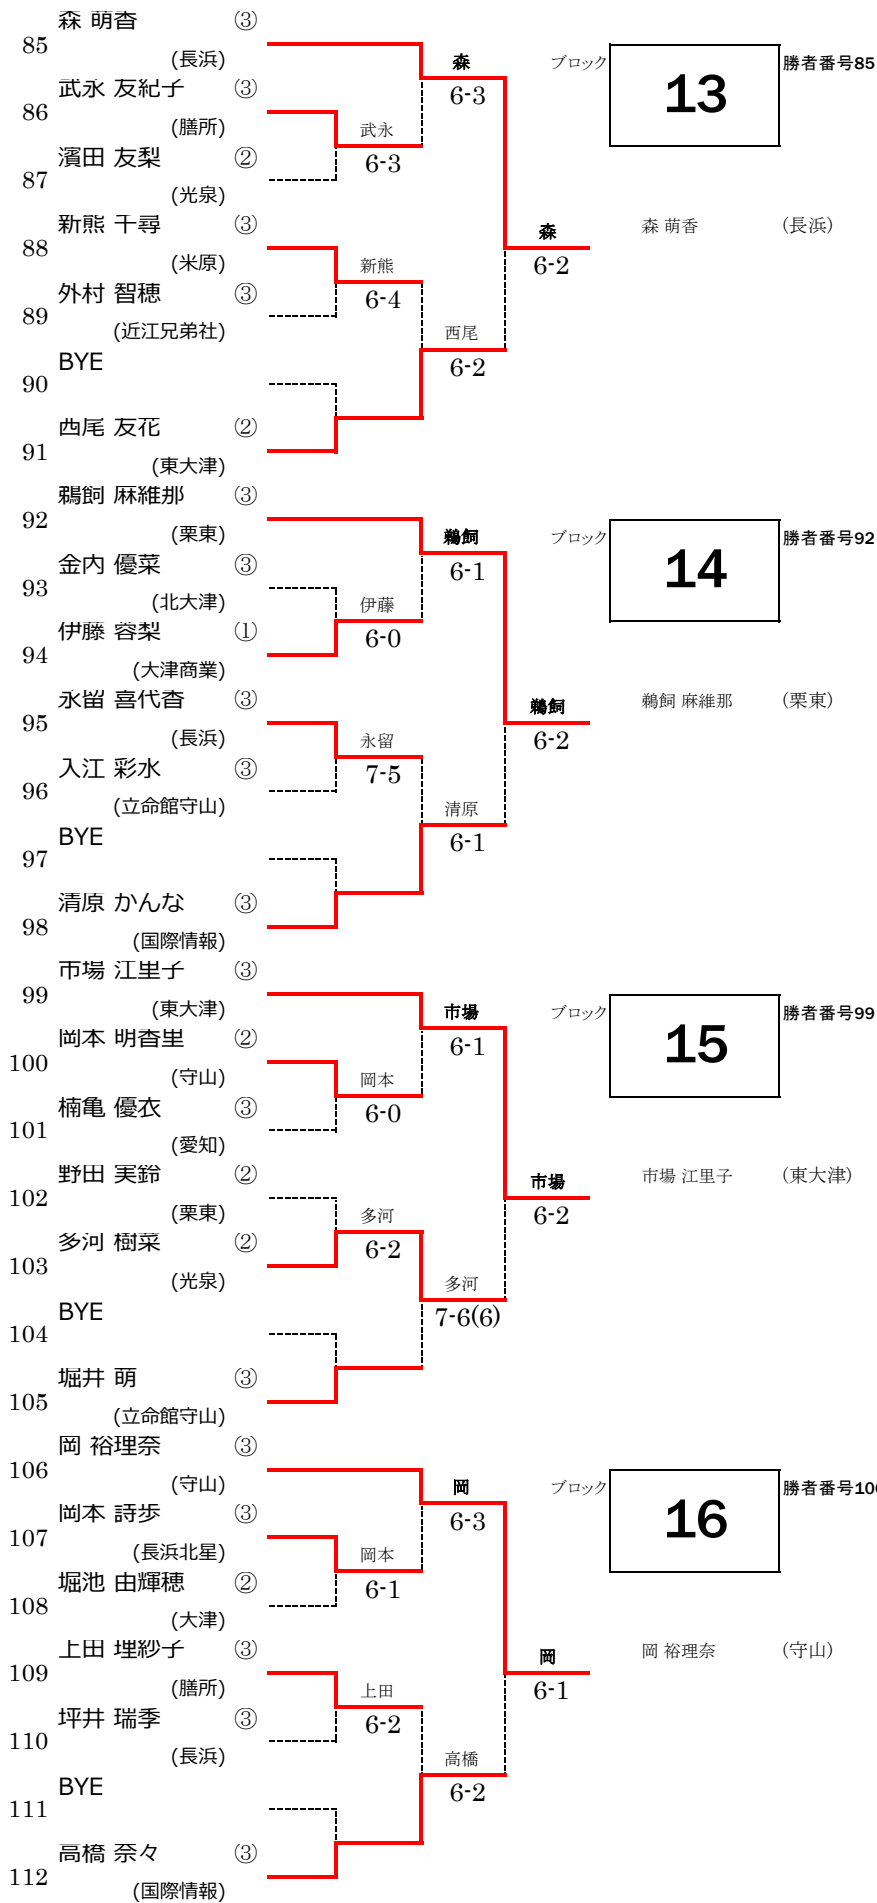

平成27年度 滋賀県高校春季総体テニス競技大会 女子シングルス予選

平成27年度 滋賀県高校春季総体テニス競技大会 女子シングルス予選

平成27年度 滋賀県高校春季総体テニス競技大会 女子シングルス予選

平成27年度 滋賀県高校春季総体テニス競技大会 女子シングルス予選

平成27年度 滋賀県高校春季総体テニス競技大会 女子シングルス予選

平成27年度 滋賀県高校春季総体テニス競技大会 女子シングルス予選

141	岸場 郁子 (2)								
	(玉川)								
142	窪田 咲 (2)								
	(石部)								
143	吉村 弥紗 (2)								
	(大津商業)								
144	武田 奈津穂 (2)								
	(守山)								
145	稲本 朱梨 (2)								
	(滋賀短大附)								
146	BYE								
147	奥井 奈々子 (2)								
	(米原)								
148	植田 早耶 (1)								
	(東大津)								
149	三宅 伊桜里 (1)								
	(国際情報)								
150	高木 智代 (3)								
	(立命館守山)								
151	鷺池 奈瑠美 (3)								
	(滋賀学園)								
152	藤井 梓 (2)								
	(近江)								
153	BYE								
154	佃 哀果 (2)								
	(玉川)								
155	高橋 実夏子 (1)								
	(近江兄弟社)								
156	曾和 愛 (1)								
	(石部)								
157	谷口 怜 (3)								
	(長浜)								
158	木戸 さくら (3)								
	(膳所)								
159	前多 弥瑠 (2)								
	(大津商業)								
160	BYE								
161	松本 七海 (2)								
	(立命館守山)								
162	遠藤 芹菜 (1)								
	(立命館守山)								
163	米本 ひかり (3)								
	(石部)								
164	石井 穂乃花 (3)								
	(守山)								
165	太田 早紀 (3)								
	(東大津)								
166	福本 悠希 (2)								
	(長浜北星)								
167	BYE								
168	田中 友埋 (3)								
	(膳所)								

ブロック
21
勝者番号145

ブロック
22
勝者番号148

ブロック
23
勝者番号155

ブロック
24
勝者番号162

平成27年度 滋賀県高校春季総体テニス競技大会 女子シングルス予選