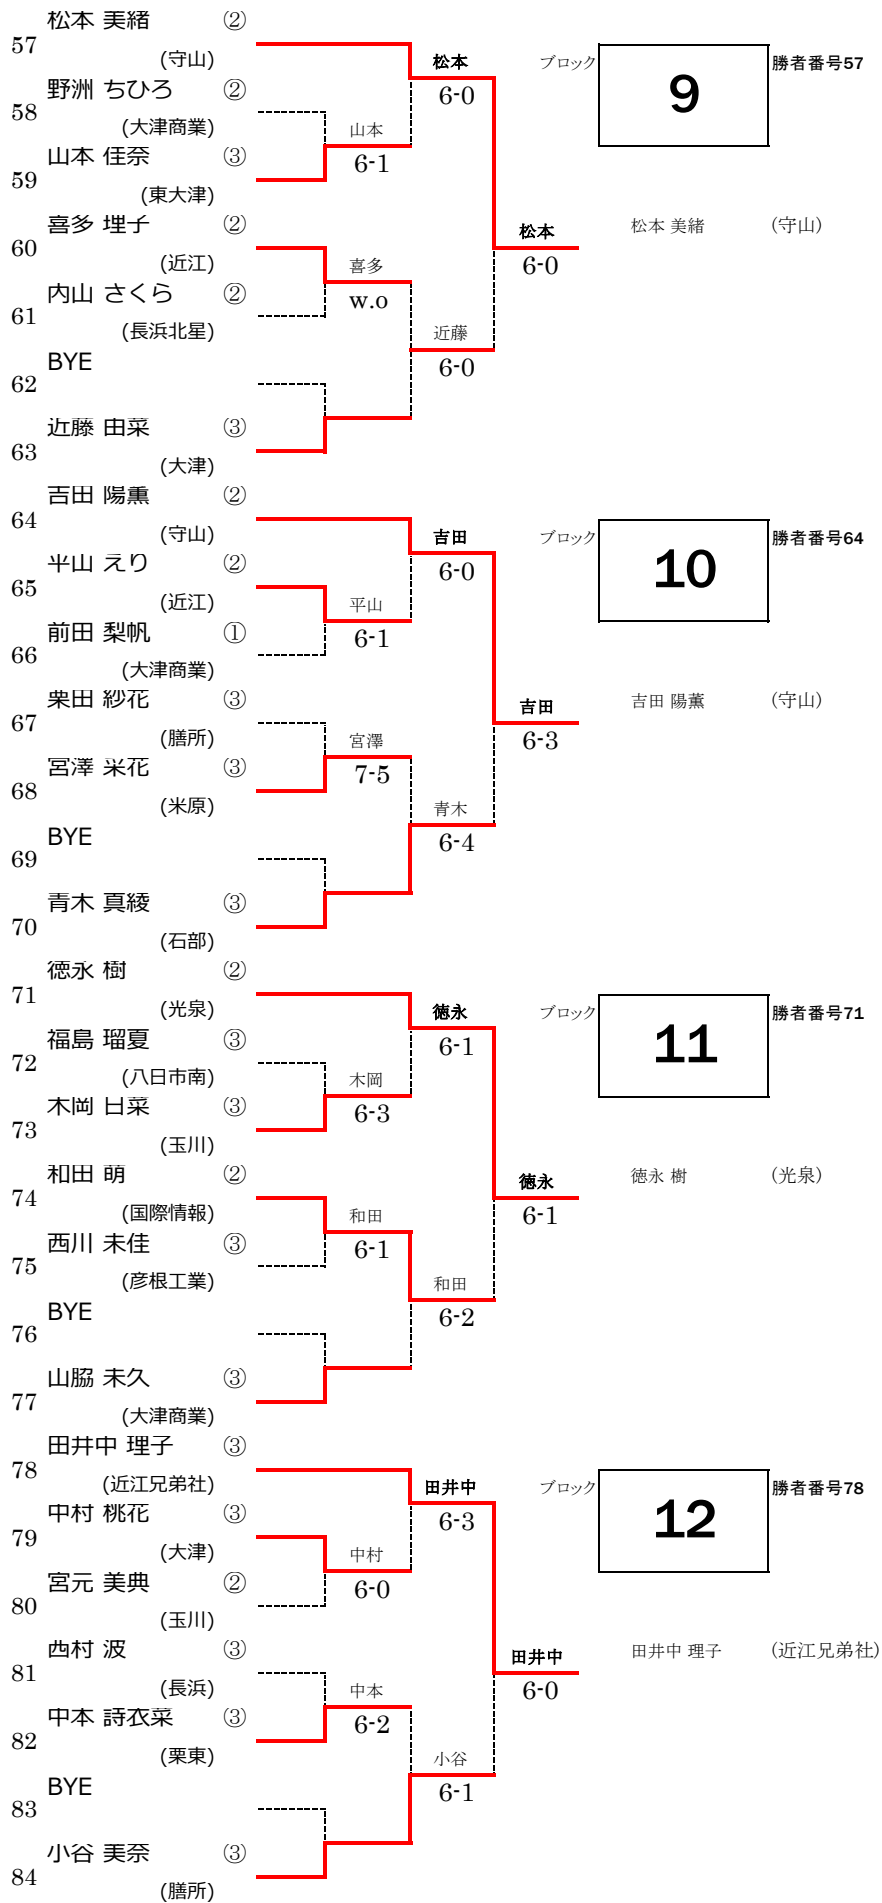

平成27年度 滋賀県高校春季総体テニス競技大会 女子シングルス予選

平成27年度 滋賀県高校春季総体テニス競技大会 女子シングルス予選

平成27年度 滋賀県高校春季総体テニス競技大会 女子シングルス予選

平成27年度 滋賀県高校春季総体テニス競技大会 女子シングルス予選

平成27年度 滋賀県高校春季総体テニス競技大会 女子シングルス予選

平成27年度 滋賀県高校春季総体テニス競技大会 女子シングルス予選

141	岸場 郁子 (2)								
	(玉川)								
142	窪田 咲 (2)								
	(石部)								
143	吉村 弥紗 (2)								
	(大津商業)								
144	武田 奈津穂 (2)								
	(守山)								
145	稲本 朱梨 (2)								
	(滋賀短大附)								
146	BYE								
147	奥井 奈々子 (2)								
	(米原)								
148	植田 早耶 (1)								
	(東大津)								
149	三宅 伊桜里 (1)								
	(国際情報)								
150	高木 智代 (3)								
	(立命館守山)								
151	鷺池 奈瑠美 (3)								
	(滋賀学園)								
152	藤井 梓 (2)								
	(近江)								
153	BYE								
154	佃 哀果 (2)								
	(玉川)								
155	高橋 実夏子 (1)								
	(近江兄弟社)								
156	曾和 愛 (1)								
	(石部)								
157	谷口 怜 (3)								
	(長浜)								
158	木戸 さくら (3)								
	(膳所)								
159	前多 弥瑠 (2)								
	(大津商業)								
160	BYE								
161	松本 七海 (2)								
	(立命館守山)								
162	遠藤 芹菜 (1)								
	(立命館守山)								
163	米本 ひかり (3)								
	(石部)								
164	石井 穂乃花 (3)								
	(守山)								
165	太田 早紀 (3)								
	(東大津)								
166	福本 悠希 (2)								
	(長浜北星)								
167	BYE								
168	田中 友埋 (3)								
	(膳所)								

ブロック
21
勝者番号145

ブロック
22
勝者番号148

ブロック
23
勝者番号155

ブロック
24
勝者番号162

平成27年度 滋賀県高校春季総体テニス競技大会 女子シングルス予選