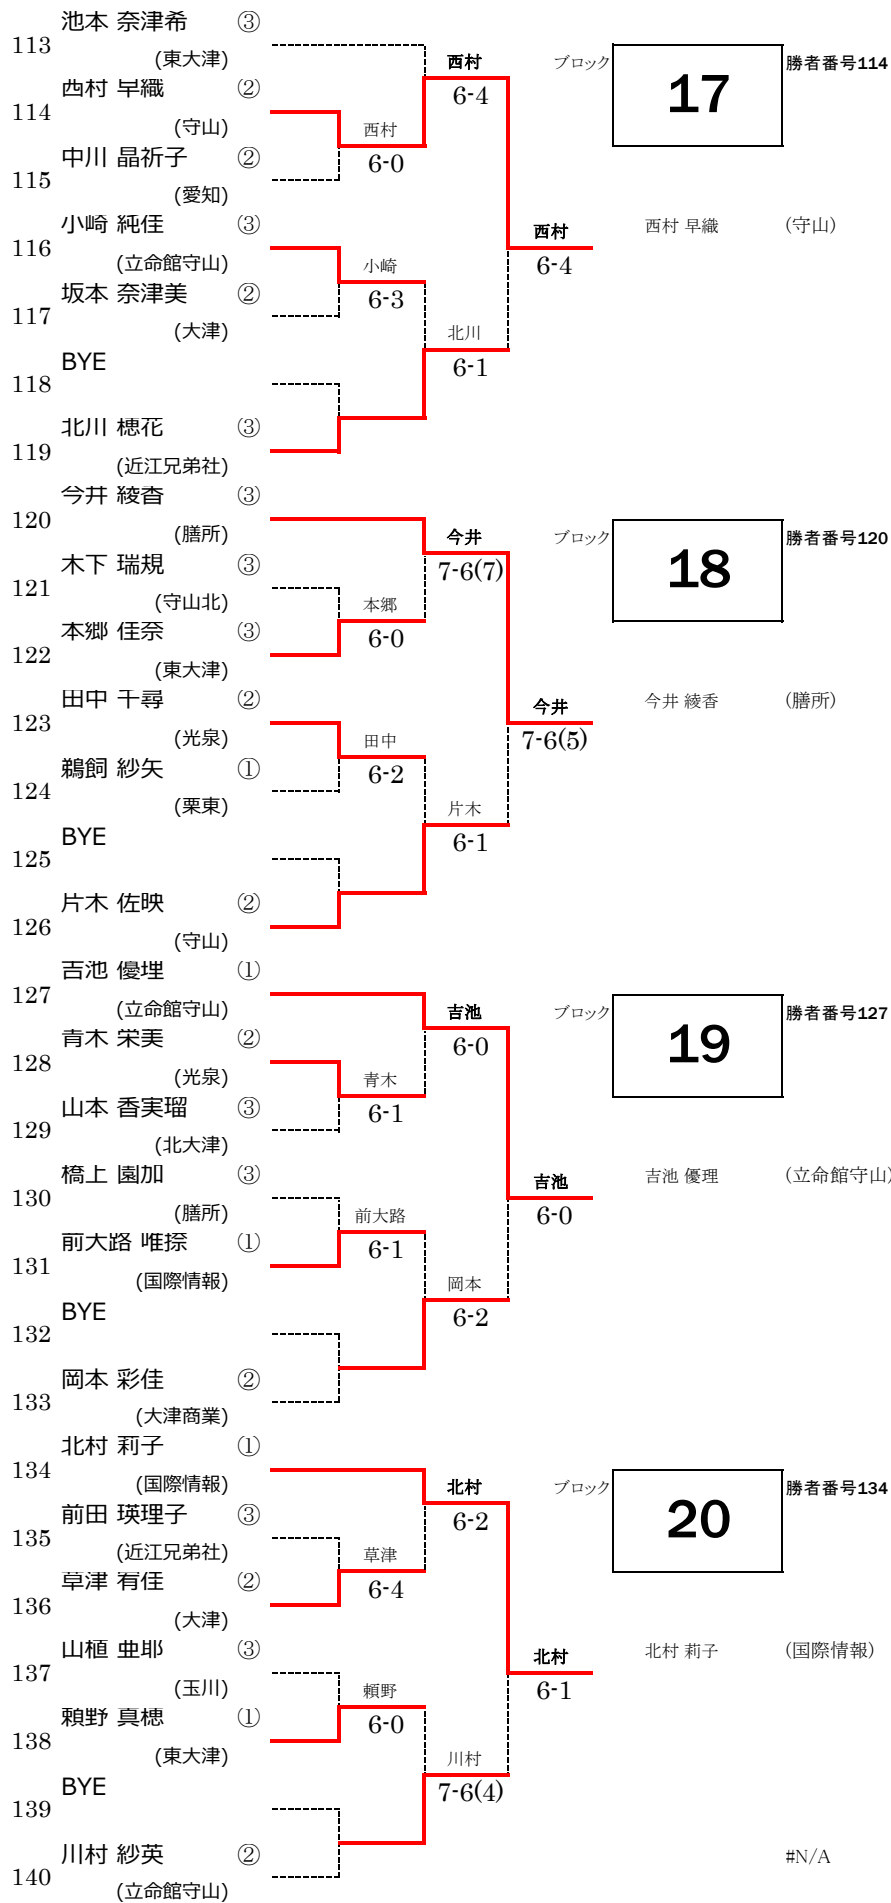

平成27年度 滋賀県高校春季総体テニス競技大会 女子シングルス予選

平成27年度 滋賀県高校春季総体テニス競技大会 女子シングルス予選

平成27年度 滋賀県高校春季総体テニス競技大会 女子シングルス予選

平成27年度 滋賀県高校春季総体テニス競技大会 女子シングルス予選

平成27年度 滋賀県高校春季総体テニス競技大会 女子シングルス予選

平成27年度 滋賀県高校春季総体テニス競技大会 女子シングルス予選

141	岸場 郁子 (2)								
	(玉川)								
142	窪田 咲 (2)								
	(石部)								
143	吉村 弥紗 (2)								
	(大津商業)								
144	武田 奈津穂 (2)								
	(守山)								
145	稲本 朱梨 (2)								
	(滋賀短大附)								
146	BYE								
147	奥井 奈々子 (2)								
	(米原)								
148	植田 早耶 (1)								
	(東大津)								
149	三宅 伊桜里 (1)								
	(国際情報)								
150	高木 智代 (3)								
	(立命館守山)								
151	鷺池 奈瑠美 (3)								
	(滋賀学園)								
152	藤井 梓 (2)								
	(近江)								
153	BYE								
154	佃 哀果 (2)								
	(玉川)								
155	高橋 実夏子 (1)								
	(近江兄弟社)								
156	曾和 愛 (1)								
	(石部)								
157	谷口 怜 (3)								
	(長浜)								
158	木戸 さくら (3)								
	(膳所)								
159	前多 弥瑠 (2)								
	(大津商業)								
160	BYE								
161	松本 七海 (2)								
	(立命館守山)								
162	遠藤 芹菜 (1)								
	(立命館守山)								
163	米本 ひかり (3)								
	(石部)								
164	石井 穂乃花 (3)								
	(守山)								
165	太田 早紀 (3)								
	(東大津)								
166	福本 悠希 (2)								
	(長浜北星)								
167	BYE								
168	田中 友埋 (3)								
	(膳所)								

ブロック
21
勝者番号145

ブロック
22
勝者番号148

ブロック
23
勝者番号155

ブロック
24
勝者番号162

平成27年度 滋賀県高校春季総体テニス競技大会 女子シングルス予選