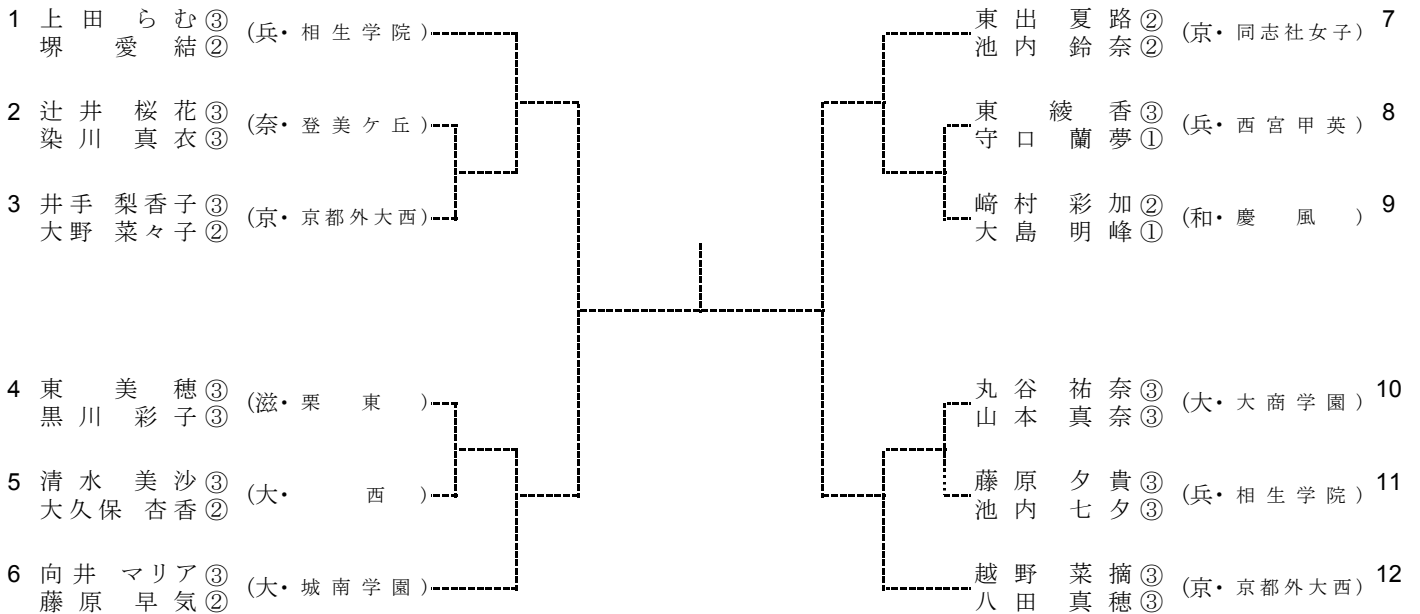

No.	8	府県名	京都
学校名	京都外大西		
順位	監督・選手名	学年	
	堀田 直史		
1	塩井 岳	②	
2	平山 浩大	③	
3	高村 烈司	③	
4	松田 龍樹	①	
⑤	岩村 優友	③	

平成27年度 近畿高等学校選抜テニス大会

平成27年6月12日～14日(長浜ドーム)

女子シングルス

シード順位

- 1 向井 マリア(大・城南学園) 2 東 綾香(兵・西宮甲英) 3 藤原 夕貴(兵・相生学院) 4 上田 らむ(兵・相生学院)
5 今村 南(大・城南学園) 6 藤原 早気(大・城南学園) 7 長船 香菜子(大・大商学園) 8 東 美穂(滋・栗東)

女子ダブルス

シード順位

1. 上田 らむ(兵・相生学院) 2. 越野 菜摘(京・京都外大西)
堺 愛結 八田 真穂
3. 向井 マリア(大・城南学園) 4. 東出 夏路(京・同志社女子)
藤原 早気 池内 鈴奈

平成27年度 近畿高等学校選抜テニス大会

平成27年6月12日～14日(長浜ドーム)

男子シングルス

シード順位

- 1 望月 勇希(大・清風) 2 清水 悠太(兵・西宮甲英) 3 大島 立暉(兵・相生学院) 4 田代 悠雅(兵・相生学院)
5 塩井 岳(京・京都外大西) 6 平山 浩大(京・京都外大西) 7 今村 昌倫(大・清風) 8 小清水 拓生(大・清風)