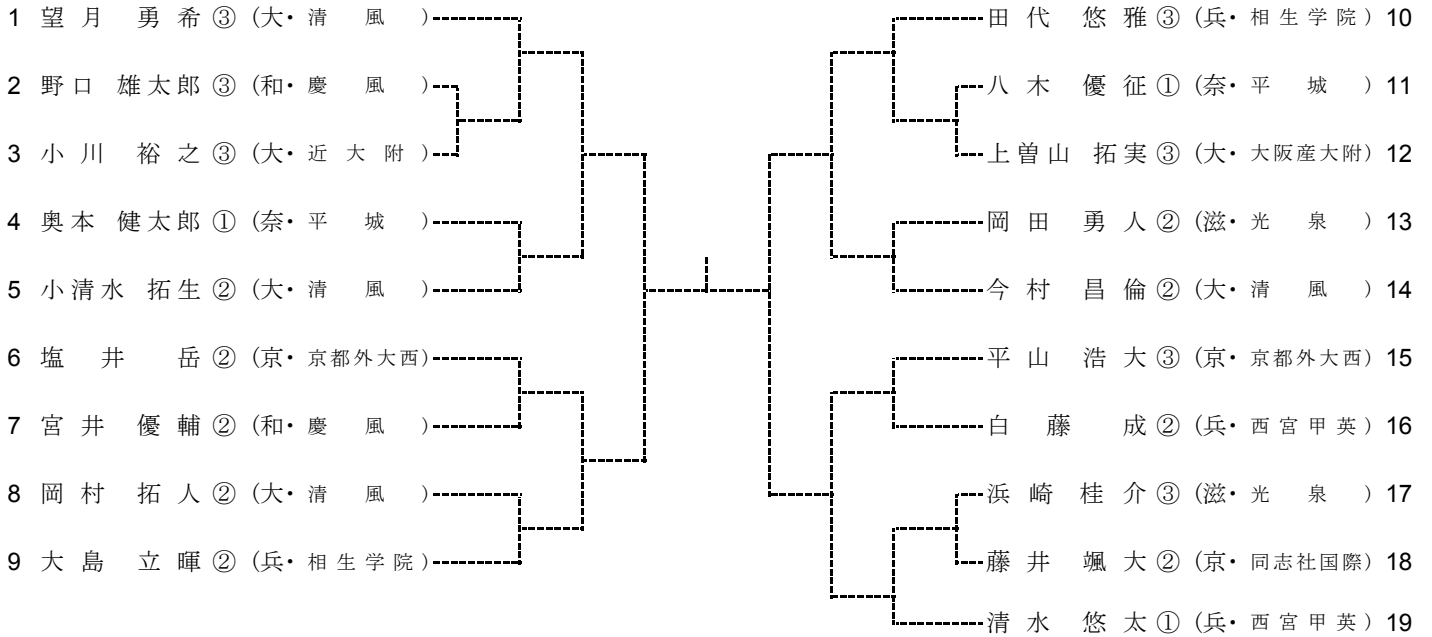

女子ダブルス

シード順位

1. 上田 らむ(兵・相生学院) 2. 越野 菜摘(京・京都外大西)
堺 愛結 八田 真穂
3. 向井 マリア(大・城南学園) 4. 東出 夏路(京・同志社女子)
藤原 早気 池内 鈴奈

平成27年度 近畿高等学校選抜テニス大会

平成27年6月12日～14日(長浜ドーム)

男子シングルス

シード順位

- 1 望月 勇希(大・清風) 2 清水 悠太(兵・西宮甲英) 3 大島 立暉(兵・相生学院) 4 田代 悠雅(兵・相生学院)
5 塩井 岳(京・京都外大西) 6 平山 浩大(京・京都外大西) 7 今村 昌倫(大・清風) 8 小清水 拓生(大・清風)

男子ダブルス

シード順位

1. 高村 烈司(京・京都外大西) 平山 浩大
2. 浜崎 桂介(滋・光泉) 清水 奎吾
3. 今村 昌倫(大・清風) 小清水 拓生
4. 白藤 成(兵・西宮甲英) トウロタージェームズ