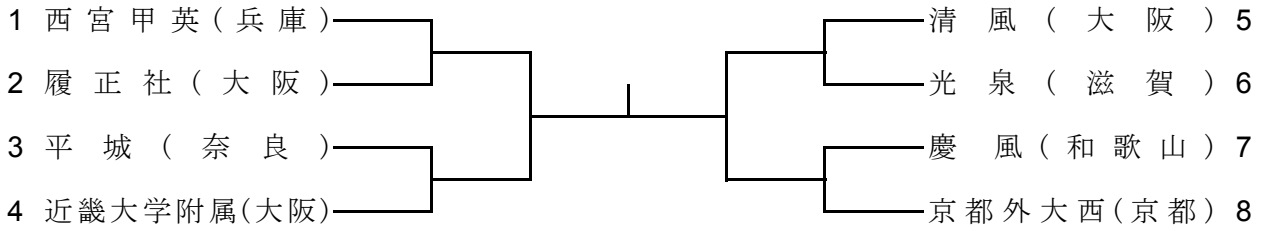

平成27年度 近畿高等学校選抜テニス大会

平成27年6月12日～14日(長浜ドーム)

男子団体戦

シード順位   1 西宮甲英(兵庫)   2 京都外大西(京都)

男子団体戦選手名簿

No.	1	府県名	兵庫
学校名	西宮甲英		
順位	監督・選手名	学年	
	阿形 昌宏		
1	清水 悠太	①	
②	白藤 成	②	
3	羽澤 慎治	①	
4	トゥロタージェームズ	①	
5	加藤 大地	②	

No.	2	府県名	大阪
学校名	履正社		
順位	監督・選手名	学年	
	中井 功		
1	曾川 大輔	②	
2	西本 光一	②	
3	福田 和雅	②	
4	竹田 豪	②	
⑤	正木 裕太	③	

No.	3	府県名	奈良
学校名	平城		
順位	監督・選手名	学年	
	前川 恭彦		
1	八木 優征	①	
2	奥本 健太郎	①	
3	光田 優	③	
4	鎌田 健吾	③	
⑤	濱野 秀	②	

No.	4	府県名	大阪
学校名	近畿大学附属		
順位	監督・選手名	学年	
	新井 隆文		
①	小川 裕之	③	
2	足立 知啓	③	
3	安積 豊	②	
4	木村 航平	①	
5	樋口 さち	①	

No.	5	府県名	大阪
学校名	清風		
順位	監督・選手名	学年	
	富岡 宏之		
①	望月 勇希	③	
2	今村 昌倫	②	
3	小清水 拓生	②	
4	岡村 拓人	②	
5	春原 康佑	③	

No.	6	府県名	滋賀
学校名	光泉		
順位	監督・選手名	学年	
	亀田 智範		
①	浜崎 桂介	③	
2	清水 奎吾	②	
3	小川 大虎	②	
4	宇田 翔	②	
5	中川 舜祐	①	

No.	7	府県名	和歌山
学校名	慶風		
順位	監督・選手名	学年	
	沢 英樹		
1	宮井 優輔	②	
②	野口 雄太郎	③	
3	三宅 昂樹	③	
4	新井 祥生	①	
5	紺屋 比呂	②	

No.	8	府県名	京都
学校名	京都外大西		
順位	監督・選手名	学年	
	堀田 直史		
1	塩井 岳	②	
2	平山 浩大	③	
3	高村 烈司	③	
4	松田 龍樹	①	
⑤	岩村 優友	③