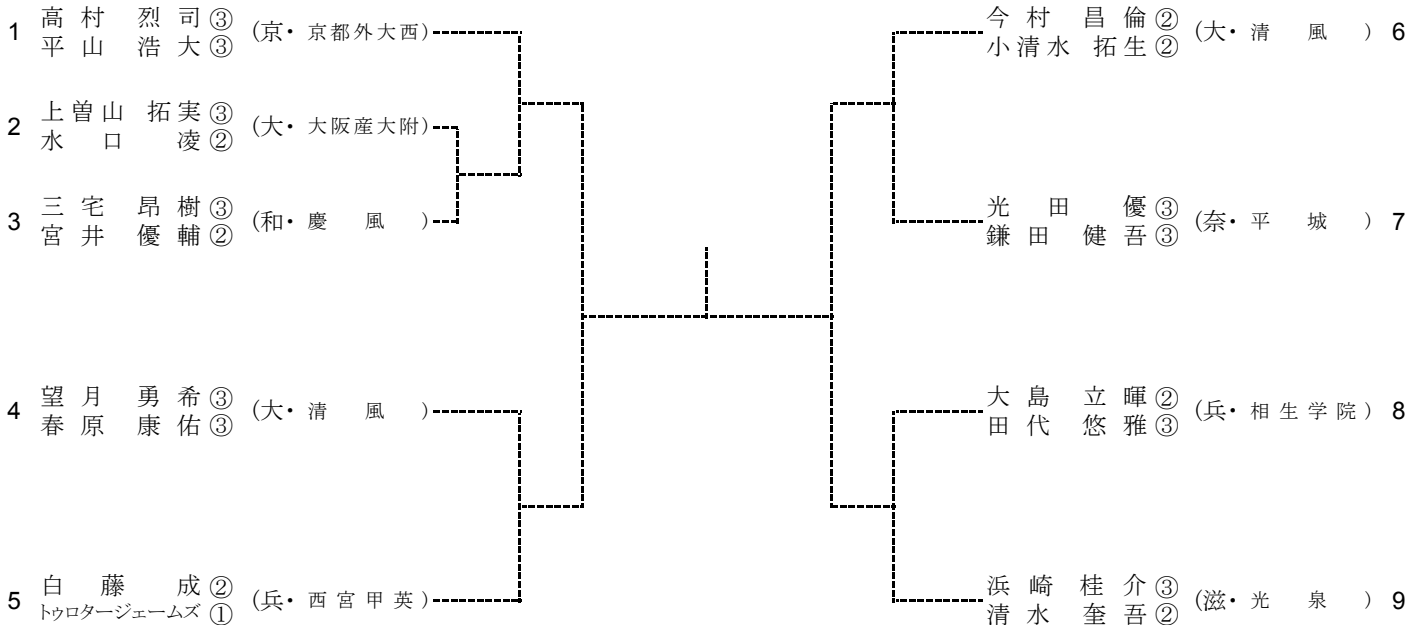

女子ダブルス

シード順位

1. 上田 らむ(兵・相生学院) 2. 越野 菜摘(京・京都外大西)
堺 愛結 八田 真穂
3. 向井 マリア(大・城南学園) 4. 東出 夏路(京・同志社女子)
藤原 早気 池内 鈴奈

平成27年度 近畿高等学校選抜テニス大会

平成27年6月12日～14日(長浜ドーム)

男子シングルス

シード順位

- 1 望月 勇希(大・清風) 2 清水 悠太(兵・西宮甲英) 3 大島 立暉(兵・相生学院) 4 田代 悠雅(兵・相生学院)
5 塩井 岳(京・京都外大西) 6 平山 浩大(京・京都外大西) 7 今村 昌倫(大・清風) 8 小清水 拓生(大・清風)

男子ダブルス

シード順位

1. 高村 烈司(京・京都外大西) 平山 浩大
2. 浜崎 桂介(滋・光泉) 清水 奎吾
3. 今村 昌倫(大・清風) 小清水 拓生
4. 白藤 成(兵・西宮甲英) トウロタージェームズ