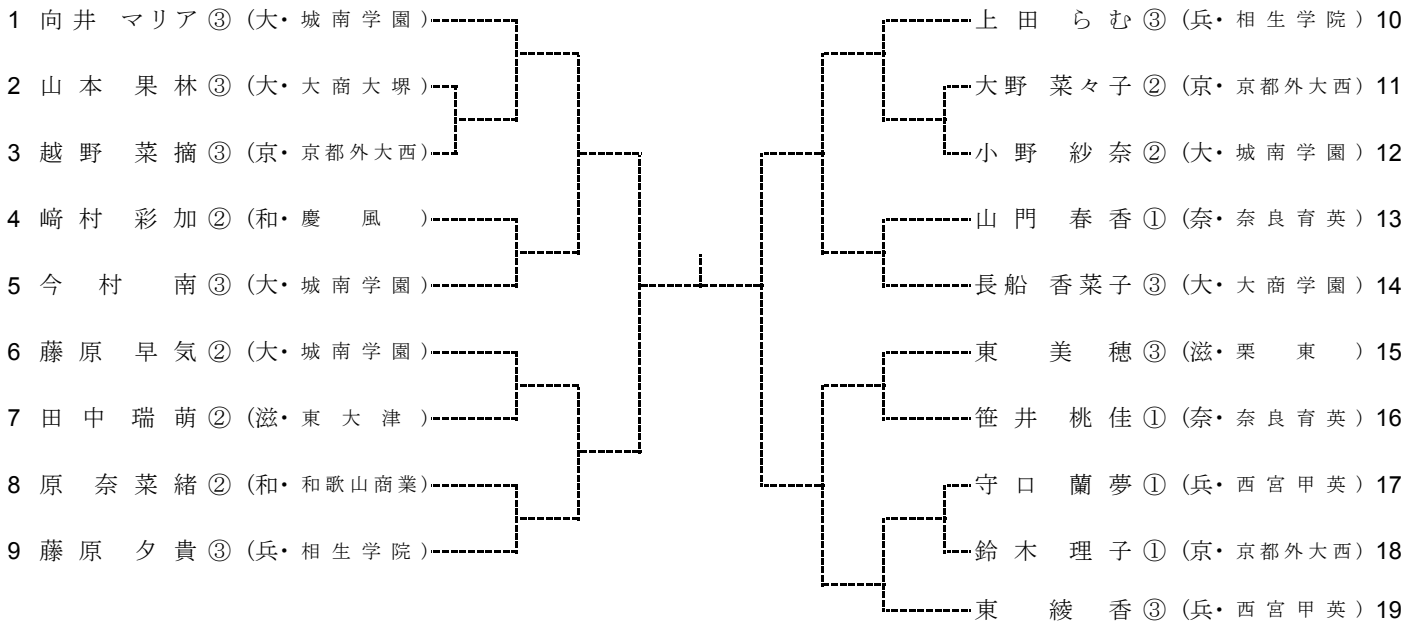

平成27年度 近畿高等学校選抜テニス大会

平成27年6月12日～14日(長浜ドーム)

女子シングルス

シード順位

1. 1 向井 マリア(大・城南学園) 2 東 綾香(兵・西宮甲英) 3 藤原 夕貴(兵・相生学院) 4 上田 らむ(兵・相生学院)
   5 今村 南(大・城南学園) 6 藤原 早気(大・城南学園) 7 長船 香菜子(大・大商学園) 8 東 美穂(滋・栗東)