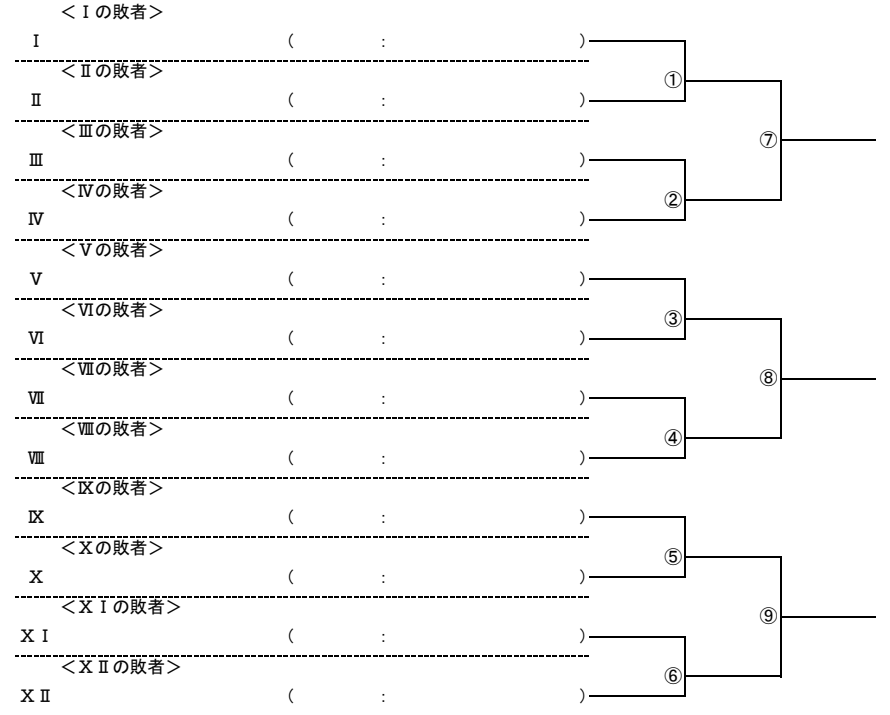

平成27年度 近畿高等学校選抜テニス大会 新人の部【女子】

★本戦ドロー(1セットマッチ)

★1Rコンソレーションドロー(1セットマッチノーアドバンテージ方式)

★2Rコンソレーションドロー(1セットマッチノーアドバンテージ方式)

平成27年度 近畿高等学校選抜テニス大会 新人の部【男子】

★本戦ドロー(1セットマッチ)

★1Rコンソレーションドロー(1セットマッチノードバンテージ方式)

★2Rコンソレーションドロー(1セットマッチノードバンテージ方式)