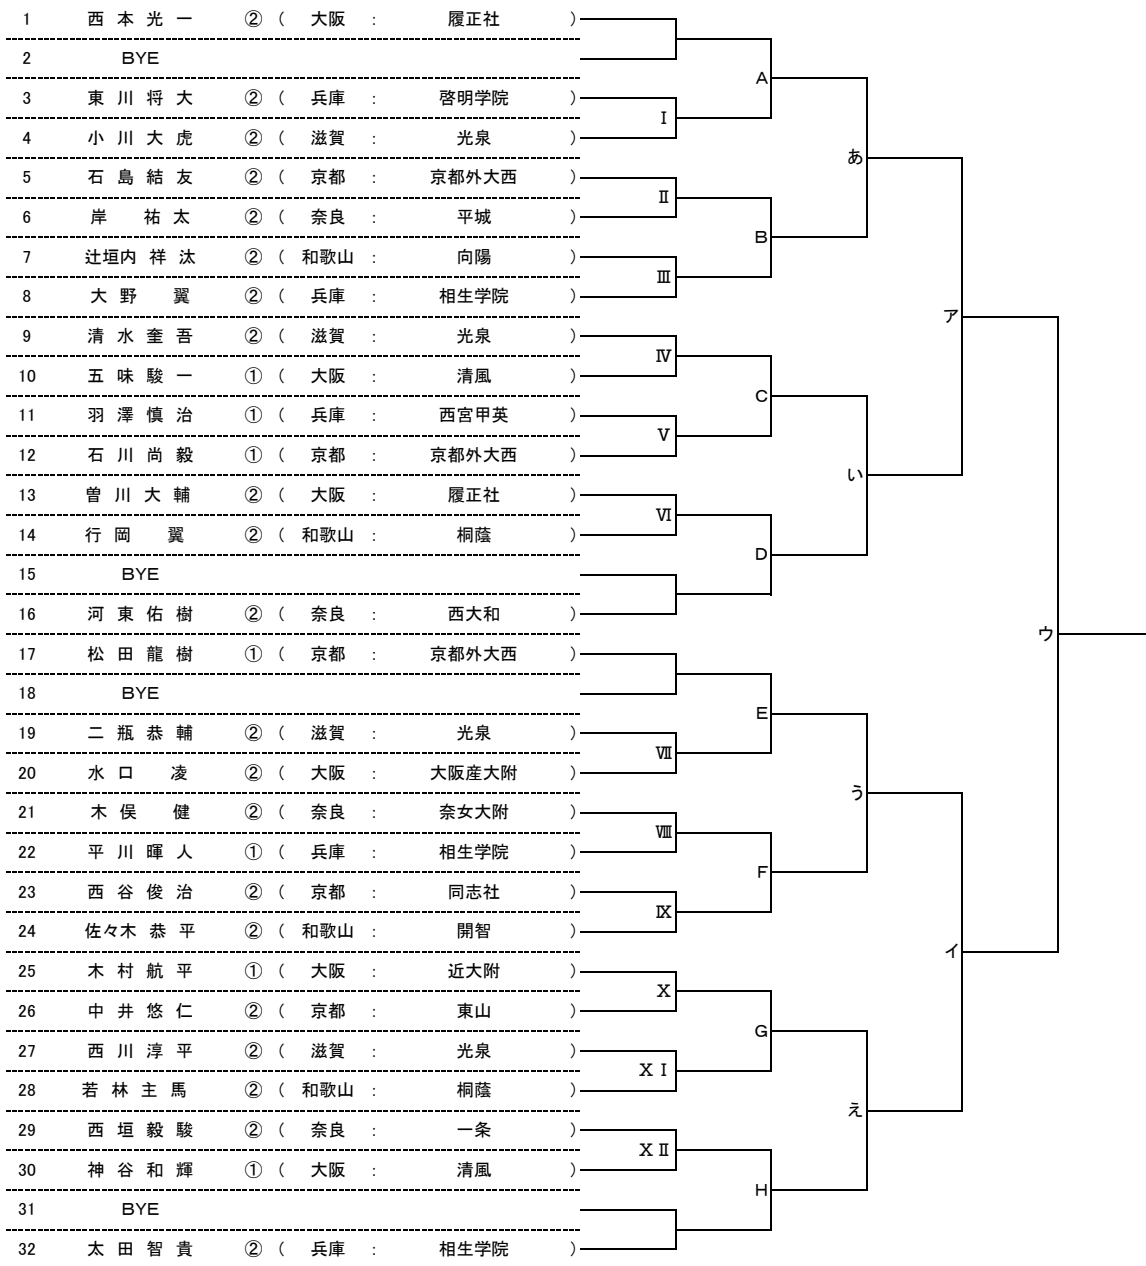

平成27年度 近畿高等学校選抜テニス大会 新人の部【女子】

★本戦ドロー(1セットマッチ)

★1Rコンソレーションドロー(1セットマッチノーアドバンテージ方式)

★2Rコンソレーションドロー(1セットマッチノーアドバンテージ方式)

平成27年度 近畿高等学校選抜テニス大会 新人の部【男子】

★本戦ドロー(1セットマッチ)

★1Rコンソレーションドロー(1セットマッチノードバンテージ方式)

★2Rコンソレーションドロー(1セットマッチノードバンテージ方式)