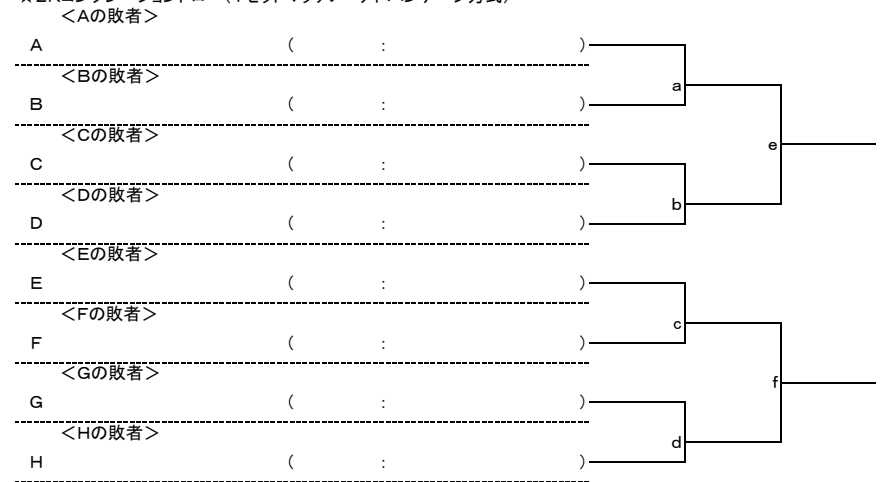

平成27年度 近畿高等学校選抜テニス大会 新人の部【女子】

★本戦ドロー(1セットマッチ)

★1Rコンソレーションドロー(1セットマッチノーアドバンテージ方式)

★2Rコンソレーションドロー(1セットマッチノーアドバンテージ方式)

平成27年度 近畿高等学校選抜テニス大会 新人の部【男子】

★本戦ドロー(1セットマッチ)

★1Rコンソレーションドロー(1セットマッチノードバンテージ方式)

★2Rコンソレーションドロー(1セットマッチノードバンテージ方式)