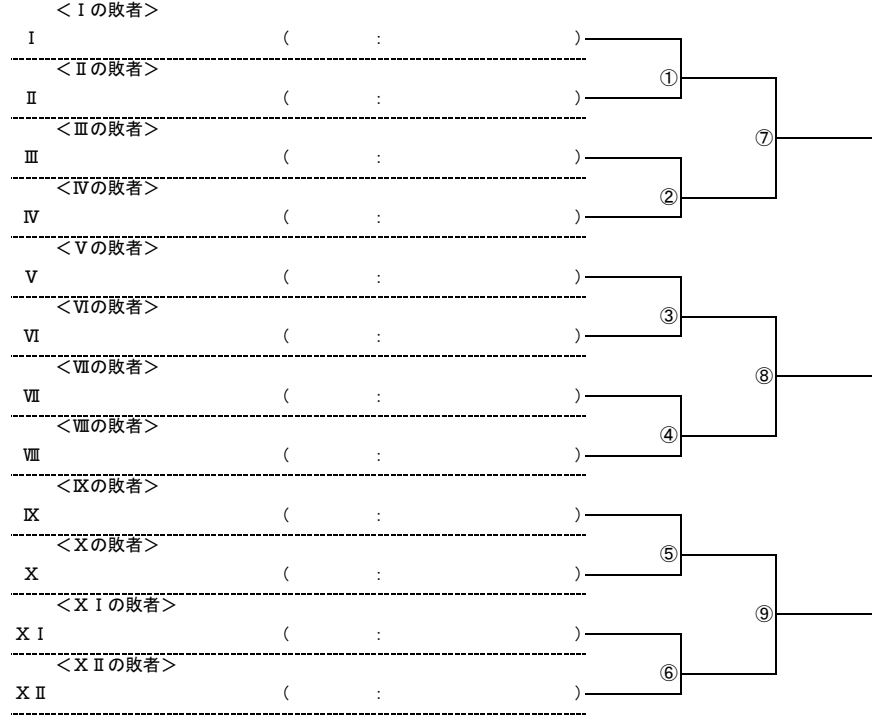

平成27年度 近畿高等学校選抜テニス大会 新人の部【女子】

★本戦ドロー(1セットマッチ)

★1Rコンソレーションドロー(1セットマッチノーアドバンテージ方式)

★2Rコンソレーションドロー(1セットマッチノーアドバンテージ方式)

平成27年度 近畿高等学校選抜テニス大会 新人の部【男子】

★本戦ドロー(1セットマッチ)

★1Rコンソレーションドロー(1セットマッチノードバンテージ方式)

★2Rコンソレーションドロー(1セットマッチノードバンテージ方式)