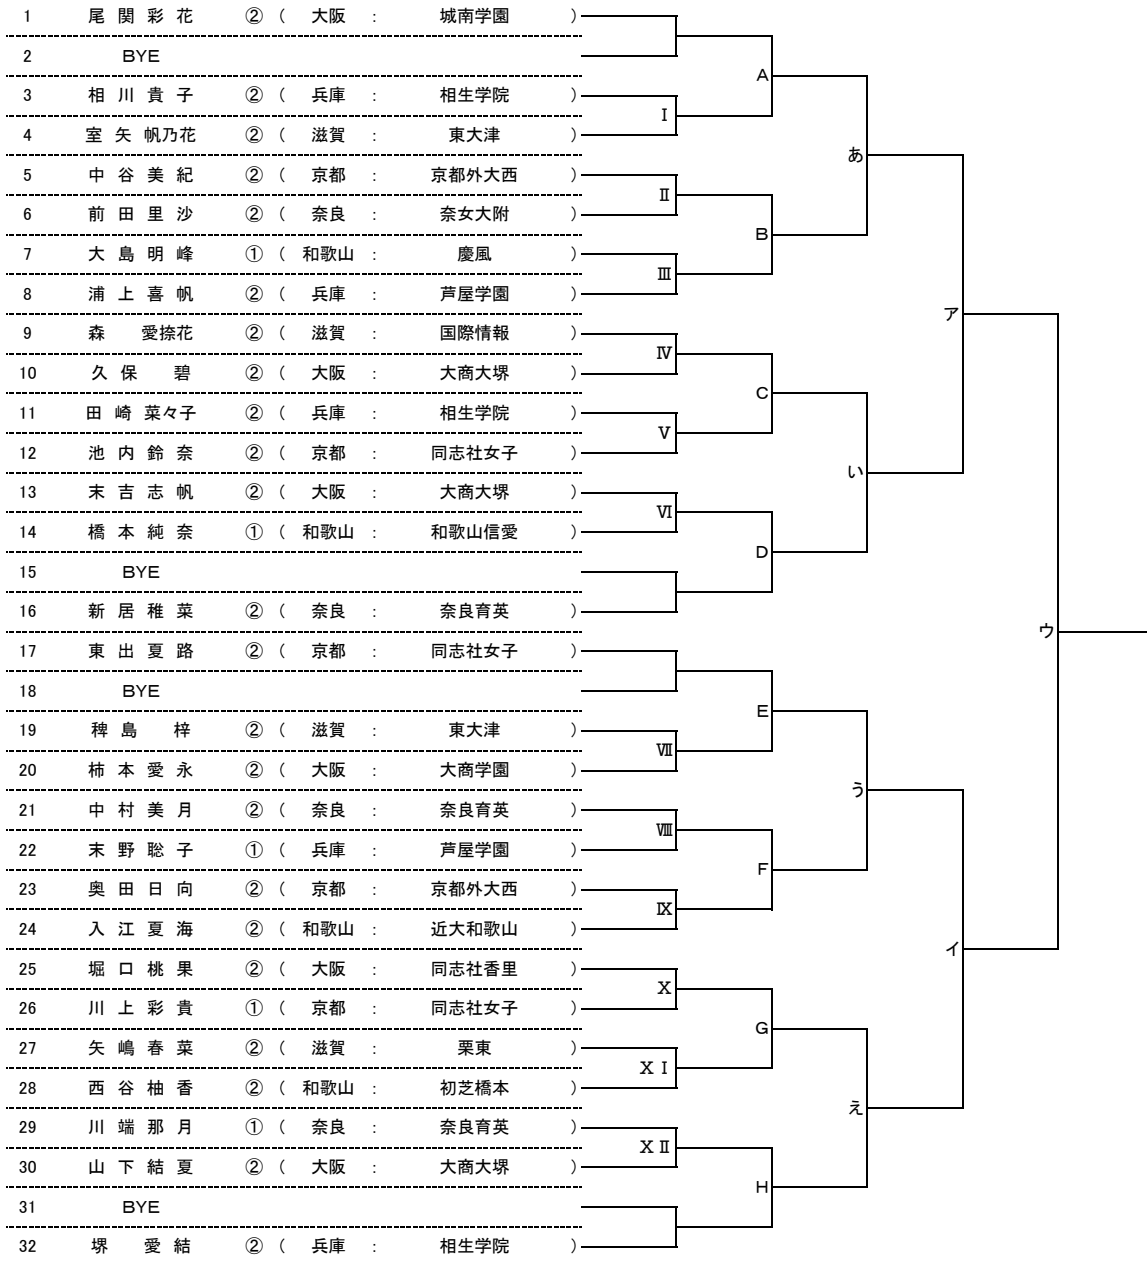

平成27年度 近畿高等学校選抜テニス大会 新人の部【女子】

★本戦ドロー(1セットマッチ)

★1Rコンソレーションドロー(1セットマッチノーアドバンテージ方式)

★2Rコンソレーションドロー(1セットマッチノーアドバンテージ方式)

平成27年度 近畿高等学校選抜テニス大会 新人の部【男子】

★本戦ドロー(1セットマッチ)

★1Rコンソレーションドロー(1セットマッチノードバンテージ方式)

★2Rコンソレーションドロー(1セットマッチノードバンテージ方式)