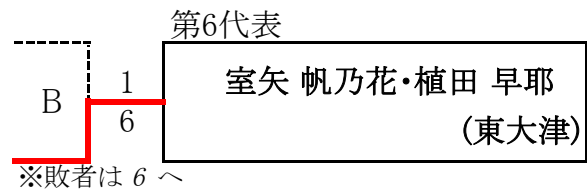

近畿高校テニス大会 滋賀県予選会 ダブルス順位戦(第5～7代表決定戦)

ダブルスベスト8の4組から3組が近畿大会出場権を得る。
【順位戦(5～7位決定戦)】※1セットマッチ(ユーズドボールを使用)

1 本戦1～4の敗者
山元 ゆうか・伊豆本 萌美 (国際情報)

2 本戦5～8の敗者
松本 美緒・片木 佐映 (守山)

3 本戦9～12の敗者
北村 莉子・篠原 千潤 (国際情報)

4 本戦13～16の敗者
室矢 帆乃花・植田 早耶 (東大津)

5 順位戦(A) 1～2の敗者
松本 美緒・片木 佐映 (守山)

6 順位戦(B) 3～4の敗者
北村 莉子・篠原 千潤 (国際情報)

(上位大会情報)

平成27年度近畿高等学校テニス大会

期 日 平成27年9月19日(土)～9月21日(月) <予備日9月22日(火)>

会 場 明日香庭球場 (砂入り人工芝28面)

〒634-0101 奈良県高市郡明日香村小山183 TEL 0744-54

-3645