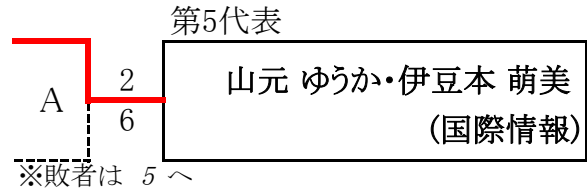

近畿高校テニス大会 滋賀県予選会 ダブルス順位戦(第5～7代表決定戦)

ダブルスベスト8の4組から3組が近畿大会出場権を得る。
【順位戦(5～7位決定戦)】※1セットマッチ(ユーズドボールを使用)

1 本戦1～4の敗者
山元 ゆうか・伊豆本 萌美 (国際情報)

2 本戦5～8の敗者
松本 美緒・片木 佐映 (守山)

3 本戦9～12の敗者
北村 莉子・篠原 千潤 (国際情報)

4 本戦13～16の敗者
室矢 帆乃花・植田 早耶 (東大津)

5 順位戦(A) 1～2の敗者
松本 美緒・片木 佐映 (守山)

6 順位戦(B) 3～4の敗者
北村 莉子・篠原 千潤 (国際情報)

(上位大会情報)

平成27年度近畿高等学校テニス大会

期 日 平成27年9月19日(土)～9月21日(月) <予備日9月22日(火)>

会 場 明日香庭球場 (砂入り人工芝28面)

〒634-0101 奈良県高市郡明日香村小山183 TEL 0744-54

-3645