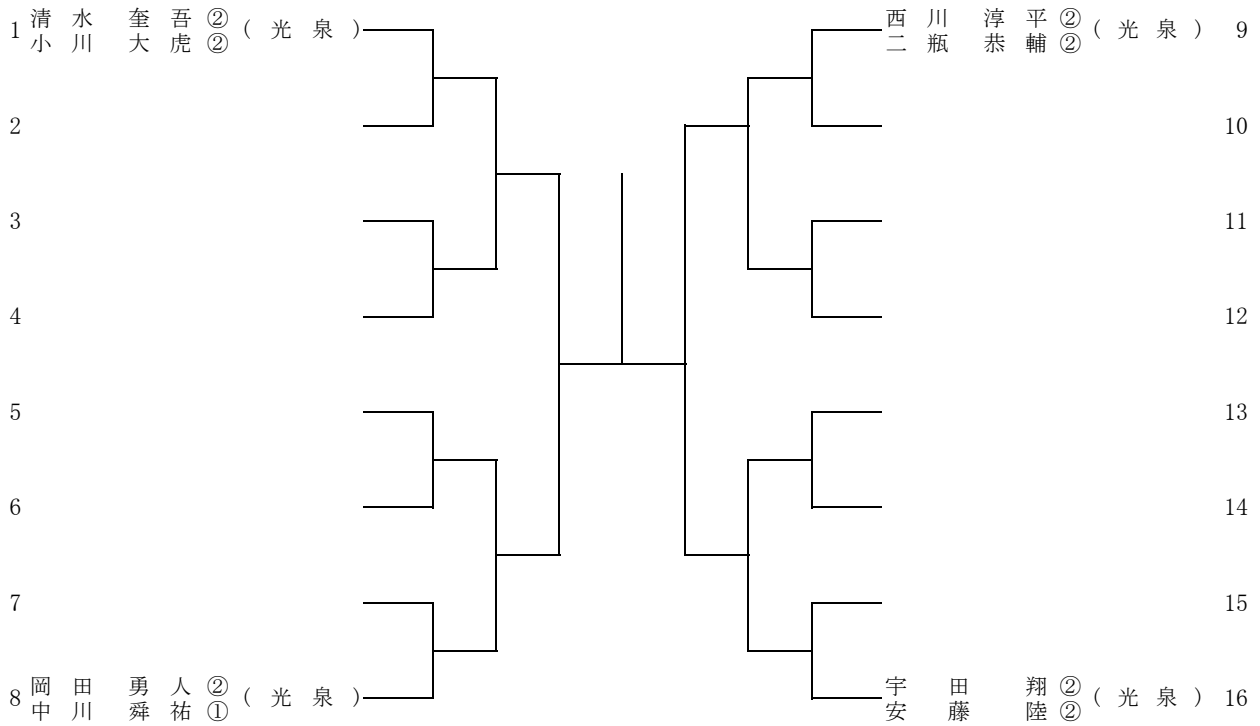

平成27年度近畿高等学校テニス大会滋賀県予選会
男子ダブルス本戦

(滋賀県民総スポーツの祭典第68回滋賀県民体育大会 高校の部 テニス競技大会)

優勝

準優勝

3位

3位

シード選手

1 清水 奎吾 (光泉)
小川 大虎

2 宇田 翔陸 (光泉)
安藤 陸

3 岡田 勇人 (光泉)
中川 舜祐

4 西川 淳平 (光泉)
二瓶 恭輔