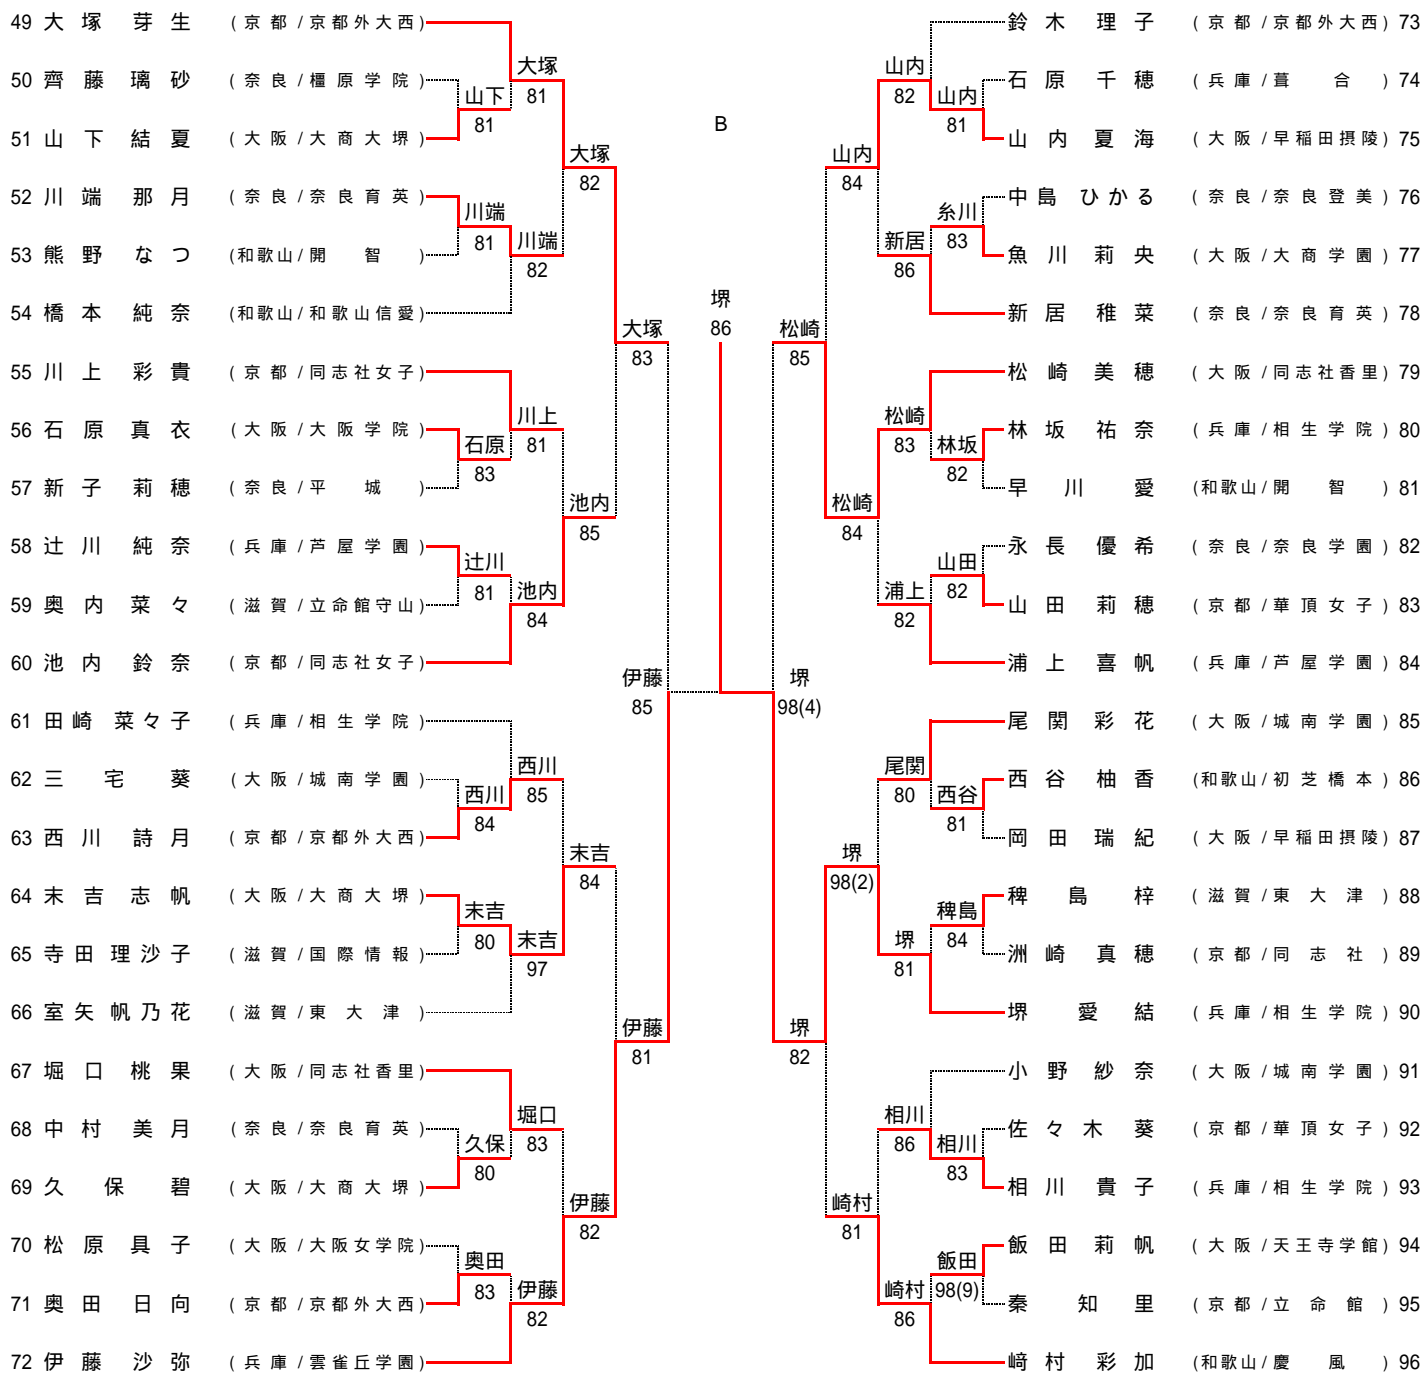

大会会場の住所・電話番号の案内
 奈良県立明日香庭球場
 〒634-0101 奈良県高市郡明日香村小山183
 Tel 0744-54-3645

平成27年度 近畿高等学校テニス大会

女子シングルス

平成27年9月19日～21日
奈良県立明日香庭球場

シード順位

- | | | |
|---------------------|---------------------|---------------------|
| 1 末野 聡子 (兵庫/芦屋学園) | 7 小柳 優望 (京都/京都外大西) | 13 笹井 桃佳 (奈良/奈良育英) |
| 2 崎村 彩加 (和歌山/慶風) | 8 鈴木 理子 (京都/京都外大西) | 14 田中 瑞萌 (滋賀/東大津) |
| 3 守口 蘭夢 (兵庫/西宮甲英) | 9 浦上 喜帆 (兵庫/芦屋学園) | 15 池内 鈴奈 (京都/同志社女子) |
| 4 大塚 芽生 (京都/京都外大西) | 10 田崎 菜々子 (兵庫/相生学院) | 16 尾関 彩花 (大阪/城南学園) |
| 5 伊藤 沙弥 (兵庫/雲雀丘学園) | 11 藤原 早気 (大阪/城南学園) | |
| 6 大野 菜々子 (京都/京都外大西) | 12 山門 春香 (奈良/奈良育英) | |

大会会場の住所・電話番号の案内
奈良県立明日香庭球場
〒634-0101 奈良県高市郡明日香村小山183
Tel 0744-54-3645

平成27年度 近畿高等学校テニス大会

女子シングルス

平成27年9月19日～21日
奈良県立明日香庭球場

A 末野 聡子 (兵庫/芦屋学園) vs B 堺 愛結 (兵庫/相生学院) → 堺 98(3)

平成27年度 近畿高等学校テニス大会

平成27年9月19日～21日

奈良県立明日香庭球場