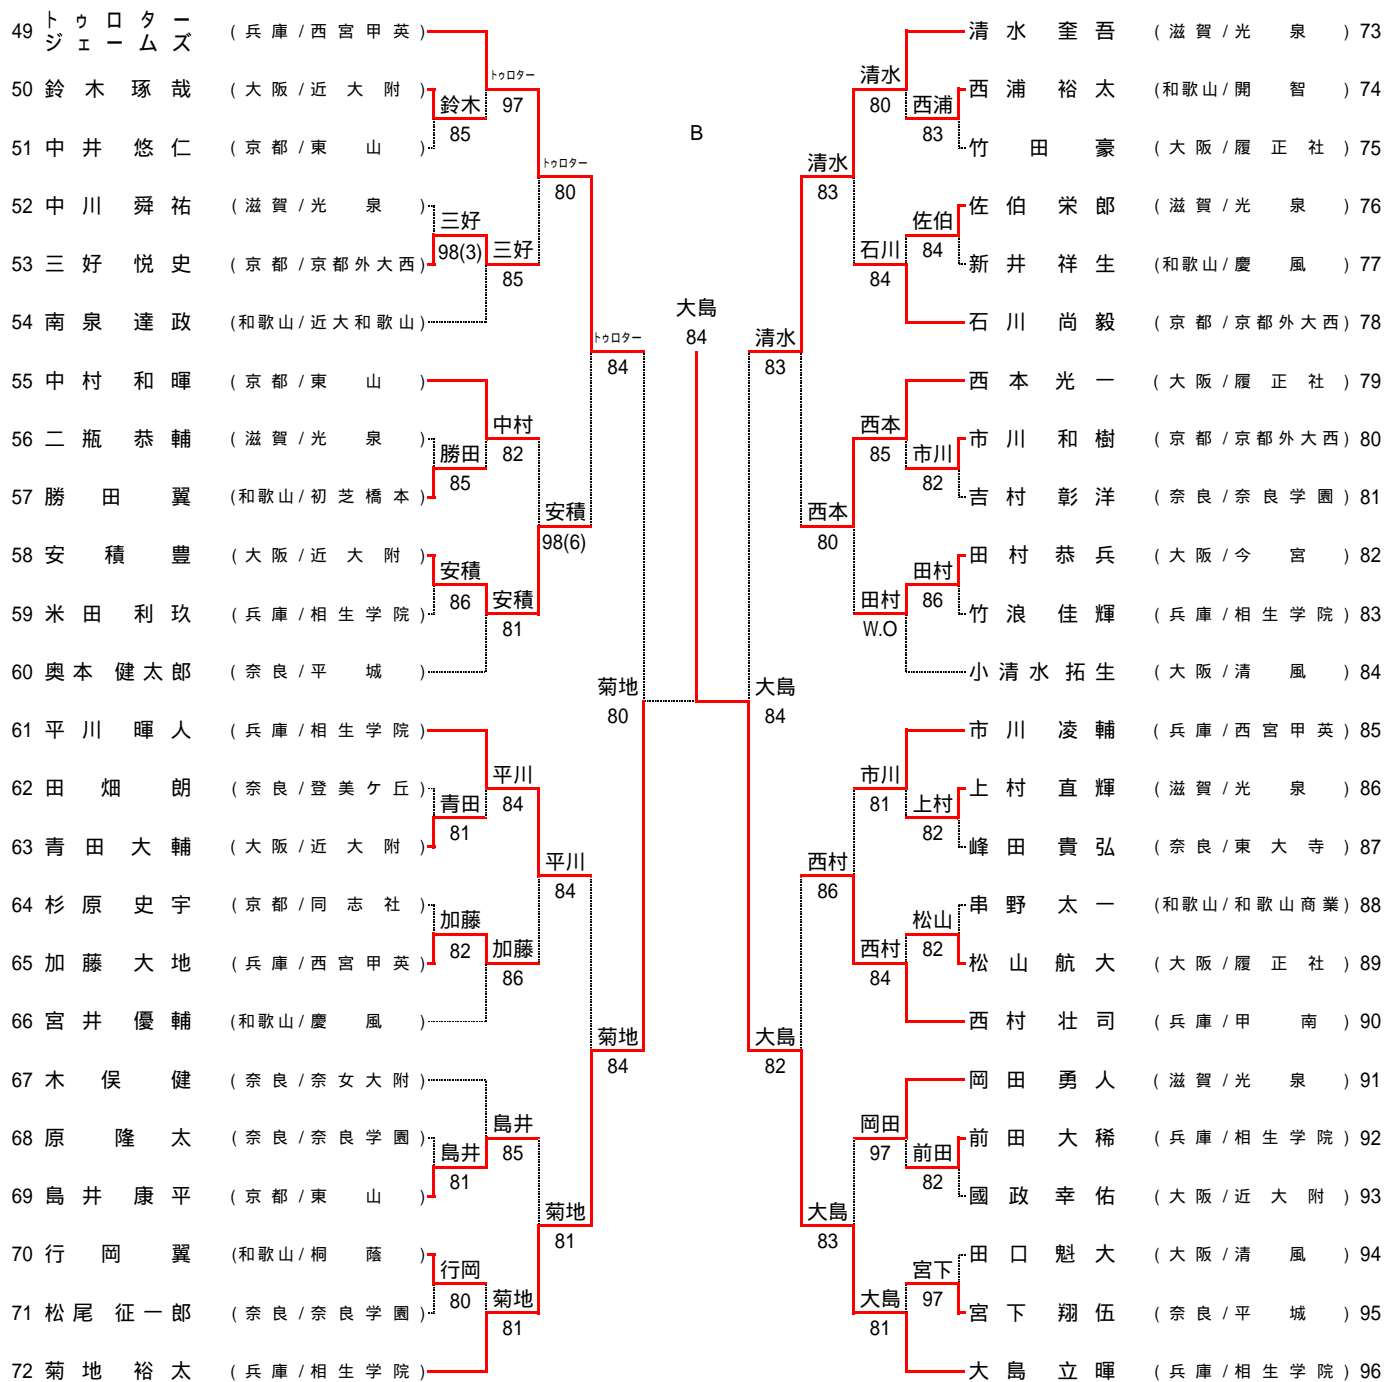

平成27年度 近畿高等学校テニス大会

男子シングルス

平成27年9月19日～21日
奈良県立明日香庭球場

シード順位		シード順位		シード順位	
1 今村昌倫	(大阪/清風)	7 清水 奎吾	(滋賀/光泉)	13 白藤 成	(兵庫/西宮甲英)
2 大島 立暉	(兵庫/相生学院)	8 大野 翼	(兵庫/相生学院)	14 市川 凌輔	(兵庫/西宮甲英)
3 トゥロタージェームズ	(兵庫/西宮甲英)	9 平川 暉人	(兵庫/相生学院)	15 塩井 岳	(京都/京都外大西)
4 太田 智貴	(兵庫/相生学院)	10 東川 将大	(兵庫/啓明学院)	16 奥本 健太郎	(奈良/平城)
5 菊地 裕太	(兵庫/相生学院)	11 小清水 拓生	(大阪/清風)		
6 藤井 颯大	(京都/同志社国際)	12 松田 龍樹	(京都/京都外大西)		

大会会場の住所・電話番号の案内
 奈良県立明日香庭球場
 〒634-0101 奈良県高市郡明日香村小山183
 Tel 0744-54-3645

平成27年度 近畿高等学校テニス大会

男子シングルス

平成27年9月19日～21日

奈良県立明日香庭球場

A 白藤 成 (兵庫/西宮甲英) 大島 82

B 大島 立暉 (兵庫/相生学院)

平成27年度 近畿高等学校テニス大会