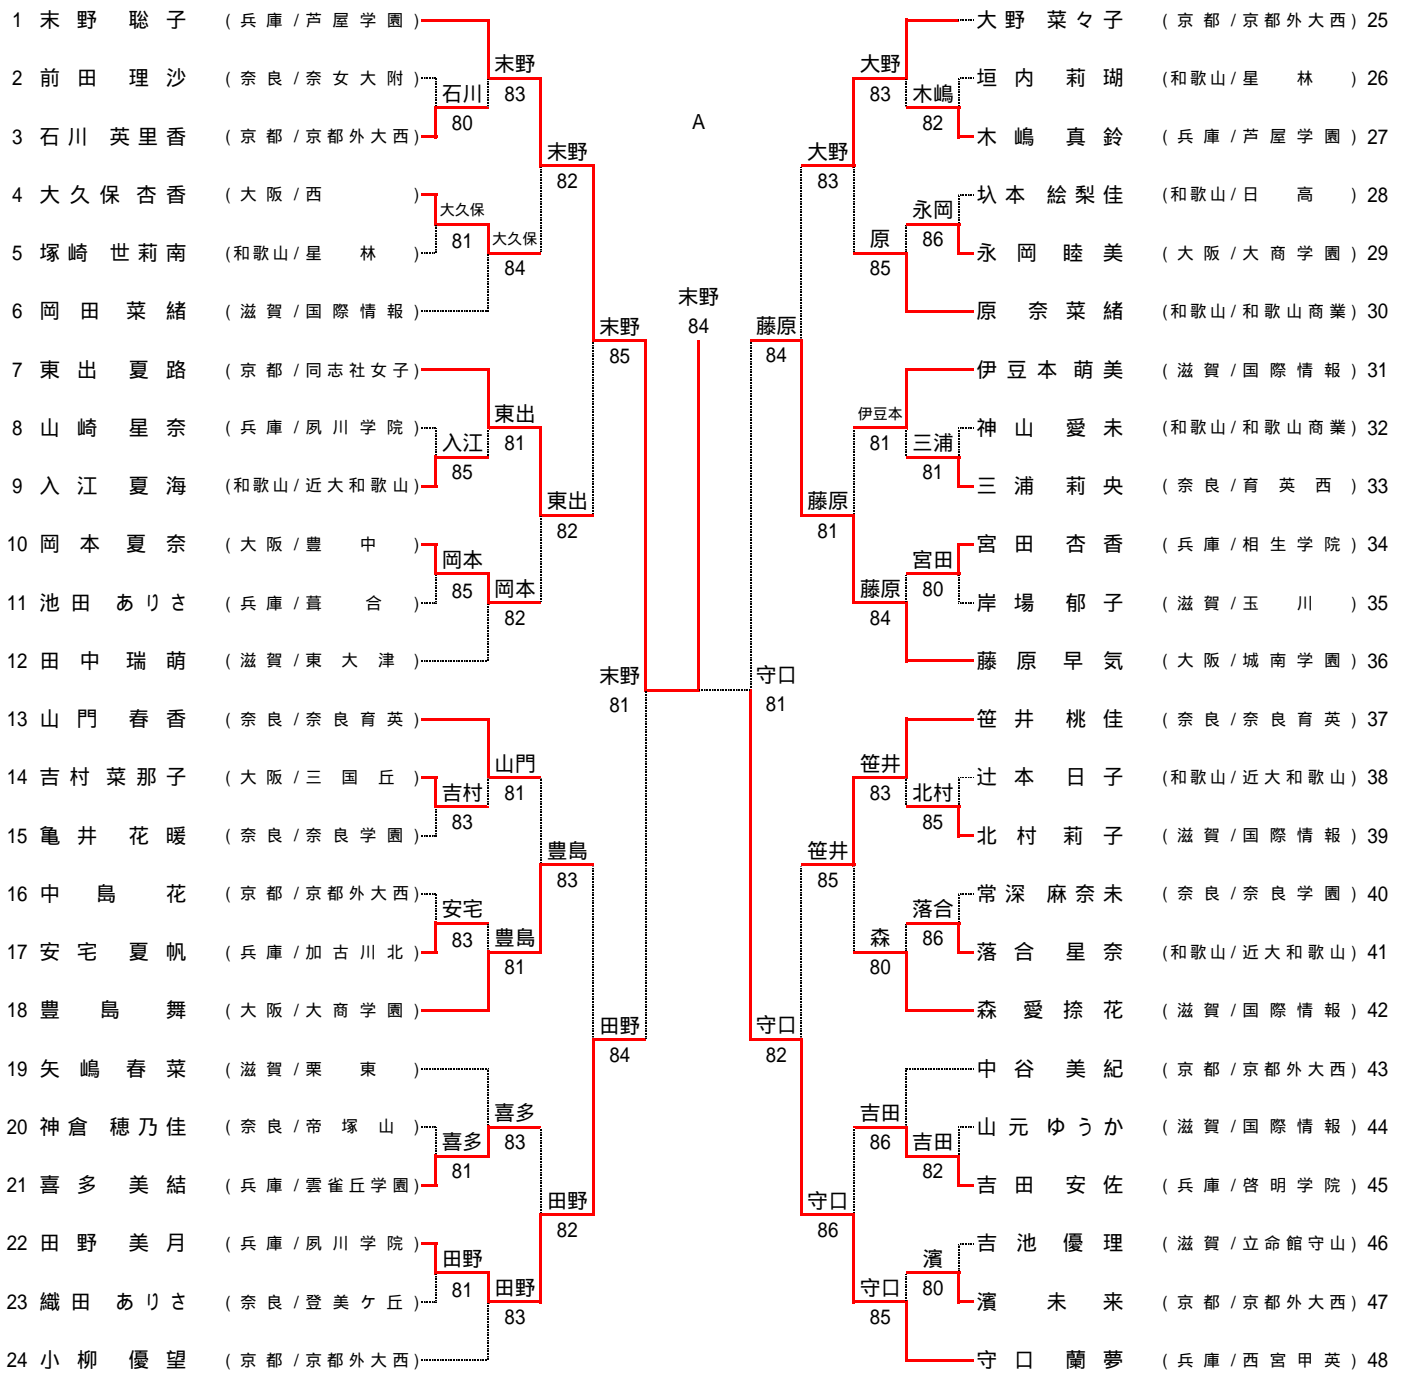

大会会場の住所・電話番号の案内
 奈良県立明日香庭球場
 〒634-0101 奈良県高市郡明日香村小山183
 Tel 0744-54-3645

平成27年度 近畿高等学校テニス大会

女子シングルス

平成27年9月19日～21日
奈良県立明日香庭球場

シード順位

- | | | |
|---------------------|---------------------|---------------------|
| 1 末野 聡子 (兵庫/芦屋学園) | 7 小柳 優望 (京都/京都外大西) | 13 笹井 桃佳 (奈良/奈良育英) |
| 2 崎村 彩加 (和歌山/慶風) | 8 鈴木 理子 (京都/京都外大西) | 14 田中 瑞萌 (滋賀/東大津) |
| 3 守口 蘭夢 (兵庫/西宮甲英) | 9 浦上 喜帆 (兵庫/芦屋学園) | 15 池内 鈴奈 (京都/同志社女子) |
| 4 大塚 芽生 (京都/京都外大西) | 10 田崎 菜々子 (兵庫/相生学院) | 16 尾関 彩花 (大阪/城南学園) |
| 5 伊藤 沙弥 (兵庫/雲雀丘学園) | 11 藤原 早気 (大阪/城南学園) | |
| 6 大野 菜々子 (京都/京都外大西) | 12 山門 春香 (奈良/奈良育英) | |

大会会場の住所・電話番号の案内
奈良県立明日香庭球場
〒634-0101 奈良県高市郡明日香村小山183
Tel 0744-54-3645

平成27年度 近畿高等学校テニス大会

女子シングルス

平成27年9月19日～21日
奈良県立明日香庭球場

A 末野 聡子 (兵庫/芦屋学園) vs B 堺 愛結 (兵庫/相生学院) → 堺 98(3)

平成27年度 近畿高等学校テニス大会

平成27年9月19日～21日

奈良県立明日香庭球場