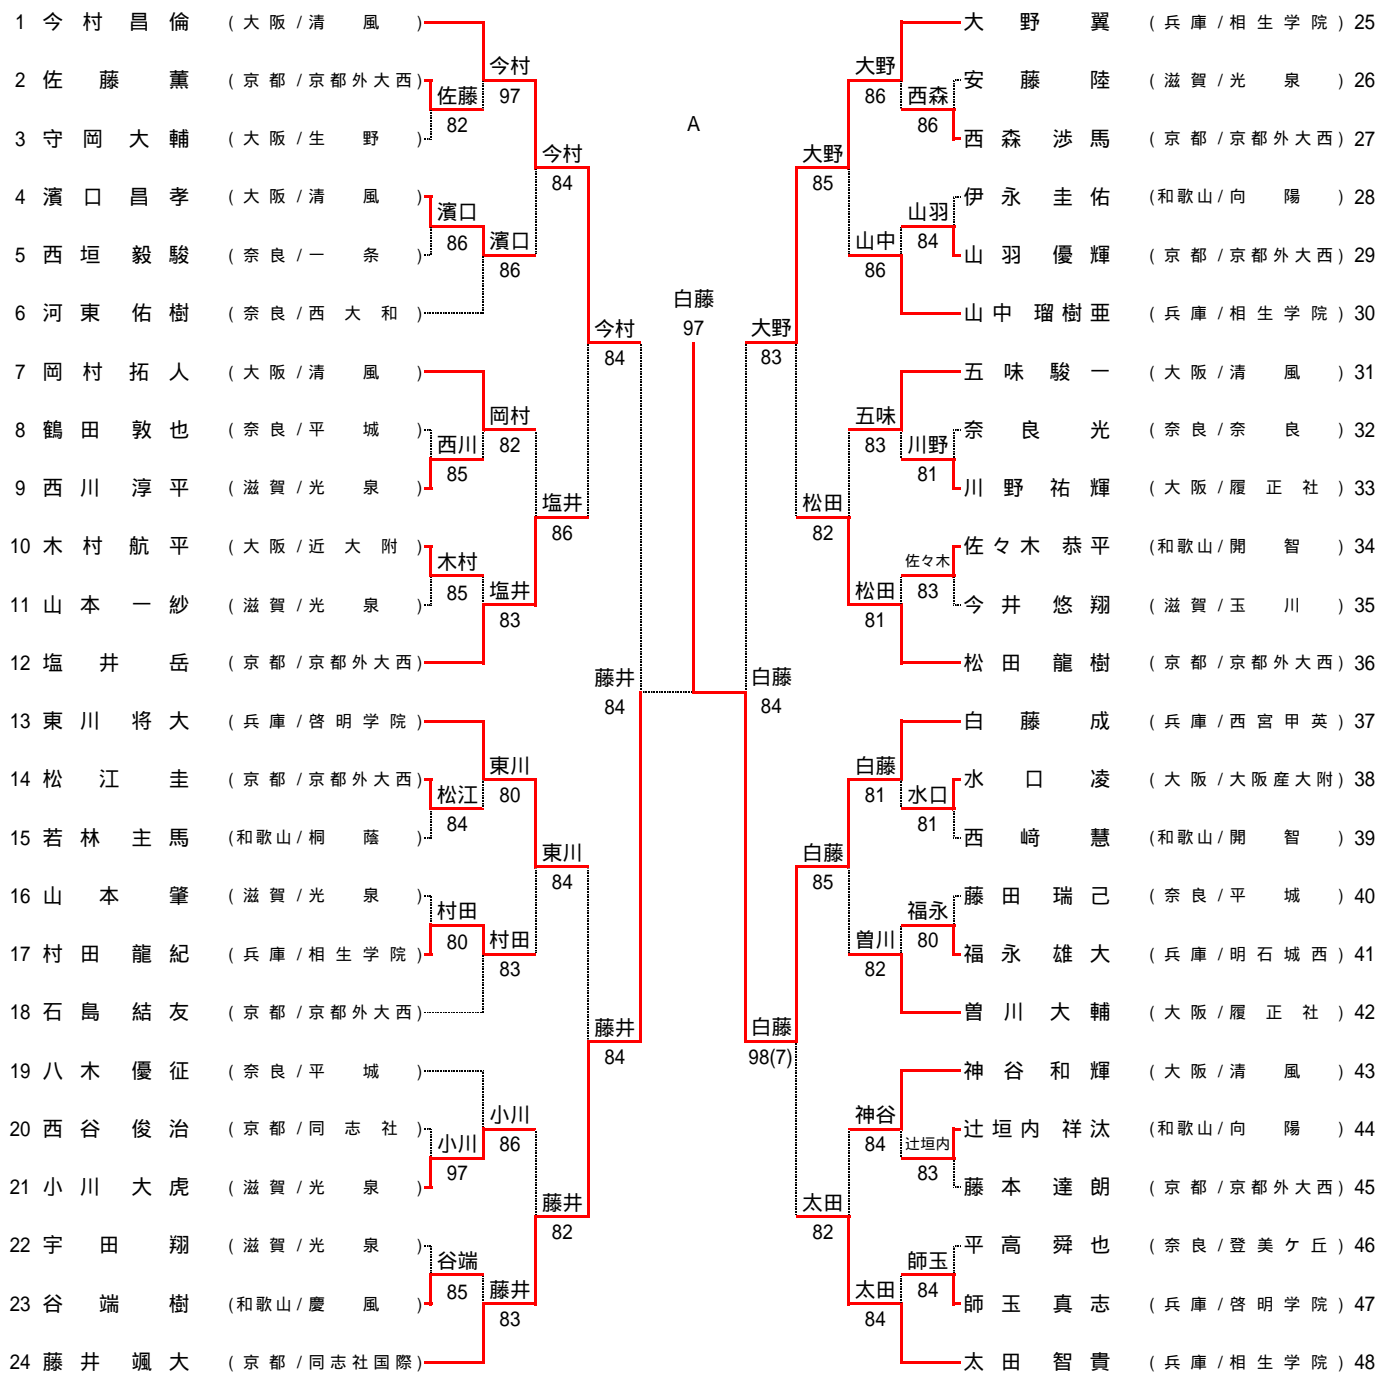

平成27年度 近畿高等学校テニス大会

男子シングルス

平成27年9月19日～21日
奈良県立明日香庭球場

シード順位		シード順位		シード順位	
1 今村昌倫	(大阪/清風)	7 清水 奎吾	(滋賀/光泉)	13 白藤 成	(兵庫/西宮甲英)
2 大島 立暉	(兵庫/相生学院)	8 大野 翼	(兵庫/相生学院)	14 市川 凌輔	(兵庫/西宮甲英)
3 トゥロタージェームズ	(兵庫/西宮甲英)	9 平川 暉人	(兵庫/相生学院)	15 塩井 岳	(京都/京都外大西)
4 太田 智貴	(兵庫/相生学院)	10 東川 将大	(兵庫/啓明学院)	16 奥本 健太郎	(奈良/平城)
5 菊地 裕太	(兵庫/相生学院)	11 小清水 拓生	(大阪/清風)		
6 藤井 颯大	(京都/同志社国際)	12 松田 龍樹	(京都/京都外大西)		

大会会場の住所・電話番号の案内
 奈良県立明日香庭球場
 〒634-0101 奈良県高市郡明日香村小山183
 Tel 0744-54-3645

平成27年度 近畿高等学校テニス大会

男子シングルス

平成27年9月19日～21日

奈良県立明日香庭球場

A 白藤 成 (兵庫/西宮甲英) 大島 82

B 大島 立暉 (兵庫/相生学院)

平成27年度 近畿高等学校テニス大会