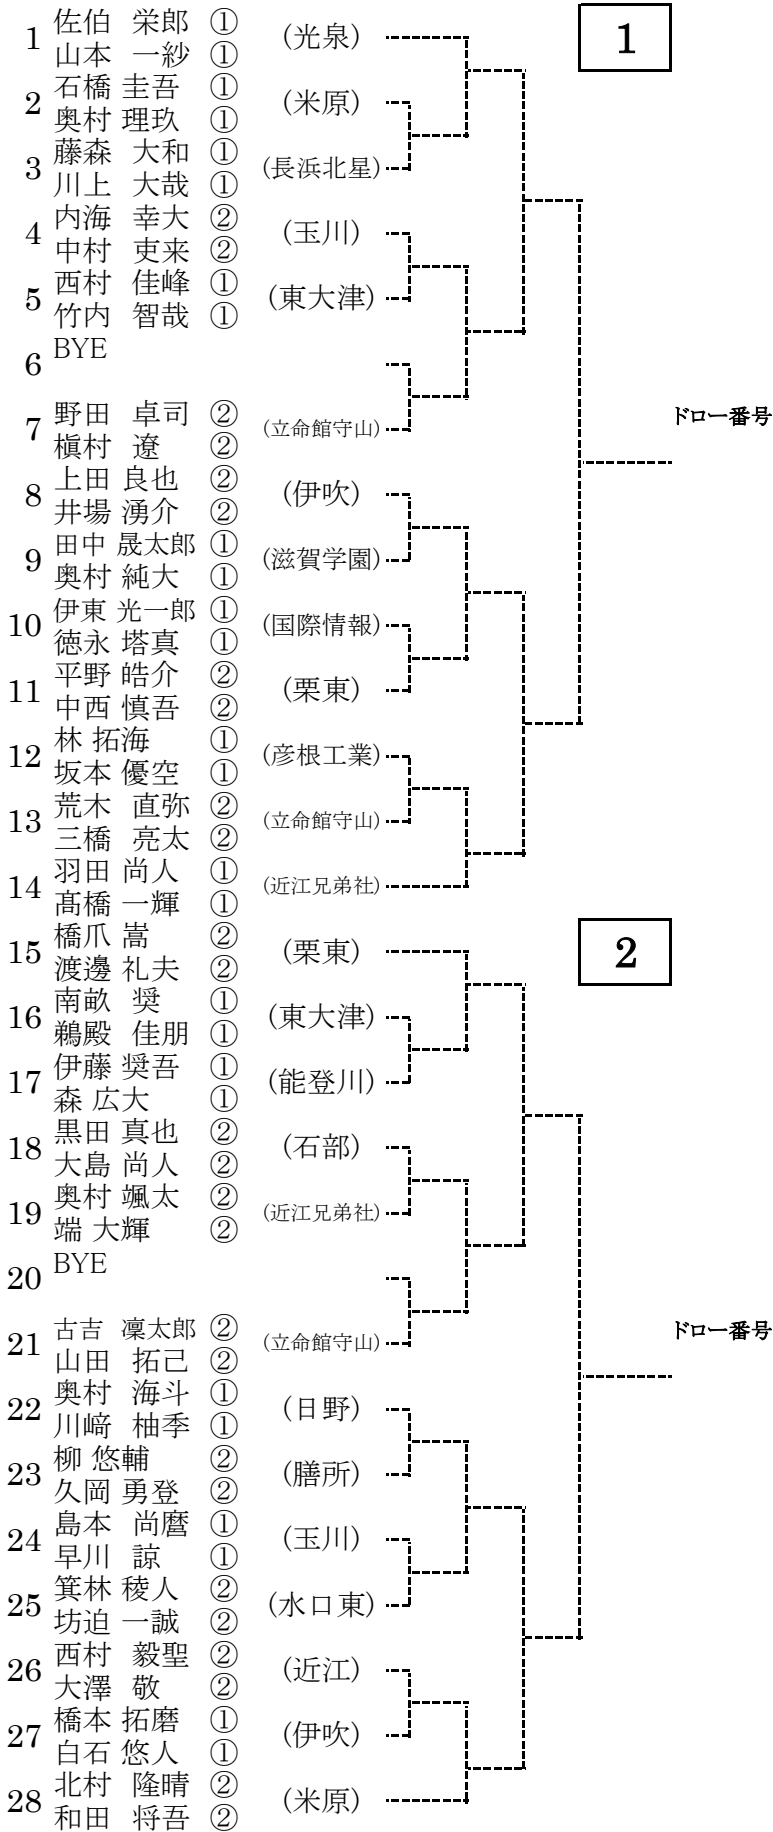

平成27年度 滋賀県高校 秋季総体 男子ダブルス予選

平成27年度 滋賀県高校 秋季総体 男子ダブルス予選

平成27年度 滋賀県高校 秋季総体 男子ダブルス予選

57	高取 悠亥人 ① 北村 海 ①	(光泉)	5
58	一本 拓人 ① 井上 拓磨 ①	(彦根工業)	
59	込山 勇作 ① 遠藤 真輝 ①	(日野)	
60	大石 充希 ① 田中 真太郎 ①	(東大津)	
61	大平 裕也 ① 宮本 理央 ①	(栗東)	
62	宮内 理示 ② 高畑 有佑 ②	(膳所)	
63	濱野 創太 ② 四宮 颯斗 ②	(水口東)	ドロー番号
64	田中 裕貴 ② 馬場 啓帆 ②	(米原)	
65	不破 弦大 ② 酒井 優希 ②	(滋賀学園)	
66	山本 洸矢 ① 中村 建太 ①	(伊吹)	
67	石原 貴章 ② 田中 樹 ②	(玉川)	
68	安部 雅史 ① 辻岡 生真 ①	(立命館守山)	
69	橋爪 一輝 ① 福永 直希 ①	(国際情報)	
70	大内 彩人 ① 石嶋 洸希 ①	(北大津)	
71	堀田 尚弘 ② 草野 涼 ②	(彦根工業)	6
72	澤田 健佑 ① 小谷 彪雅 ①	(米原)	
73	西野 壮一郎 ① 肥田 一郎 ①	(滋賀学園)	
74	小玉 一茶 ① 白田 将輝 ①	(八日市南)	
75	梅田 裕貴 ② 望月 大地 ②	(水口東)	
76	青木 拓磨 ① 廣岡 龍之介 ①	(玉川)	
77	來海 颯 ① 松浦 龍太 ①	(栗東)	ドロー番号
78	田中 陽和 ② 市田 将崇 ②	(近江兄弟社)	
79	八田 直也 ② 戸田 健士朗 ②	(伊吹)	
80	加藤 諒 ① 生内 雅人 ①	(膳所)	
81	田口 智崇 ① 永野 達大 ①	(近江)	
82	奥村 伸一 ① 北浦 翔 ①	(東大津)	
83	石原 望海 ① 上平 朋輝 ①	(日野)	
84	栗須谷 壮真 ① 堀池 晃輔 ①	(立命館守山)	

平成27年度 滋賀県高校 秋季総体 男子ダブルス予選

平成27年度 滋賀県高校 秋季総体 男子ダブルス予選

113	前田 漣哉 ② 一居 瑞希 ②	(栗東)	9
114	森元 毅 ① 廣門 勇哉 ①	(膳所)	
115	佐藤 達弥 ① 岡崎 匠真 ①	(水口東)	
116	前川 大夢 ② 藤田 悠希 ②	(長浜北星)	
117	武良 幸樹 ① 田中 誠望 ①	(立命館守山)	
118	齋田 涼汰 ② 吉田 優貴 ②	(米原)	
119	佐藤 優希 ① 三原 大空 ①	(能登川)	ドロー番号
120	田中 遼 ① 中村 圭吾 ①	(堅田)	
121	住友 龍斗 ① 木村 伊久哉 ①	(北大津)	
122	天竺 桂 慎 ① 國領 歩夢 ①	(近江兄弟社)	
123	山本 大樹 ① 吉田 翔太 ①	(玉川)	
124	小椋 尚幸 ② 徳永 迅 ②	(彦根工業)	
125	秋田 侑士 ② 吉村 将 ②	(国際情報)	
126	寺嶋 亮汰 ① 来嶋 大智 ①	(東大津)	
127	小和田 雄一 ② 川瀬 雄太 ②	(近江兄弟社)	10
128	中上 雅隆 ② 矢崎 雄寛 ②	(水口東)	
129	坂口 光洋 ② 氏原 爽太 ②	(玉川)	
130	小畑 彰康 ② 平居 勇希 ②	(立命館守山)	
131	林 恭輔 ① 福永 玲音 ①	(伊吹)	
132	横内 叶多 ① 増子 隆二 ①	(彦根工業)	
133	藤本 明大 ① 卯路 快斗 ①	(膳所)	ドロー番号
134	中本 大洋 ① 村田 雄偉 ①	(栗東)	
135	大辻 宝 ② 猿渡 亮太 ②	(近江)	
136	山添 基 ② 高橋 莉世 ②	(日野)	
137	小山 卓也 ② 奥田 祐輔 ②	(守山北)	
138	赤井 柁太 ② 山崎 太良 ②	(玉川)	
139	末廣 樹 ② 小原 秀道 ②	(堅田)	
140	村田 駿介 ② 橋本 佑輝 ②	(東大津)	