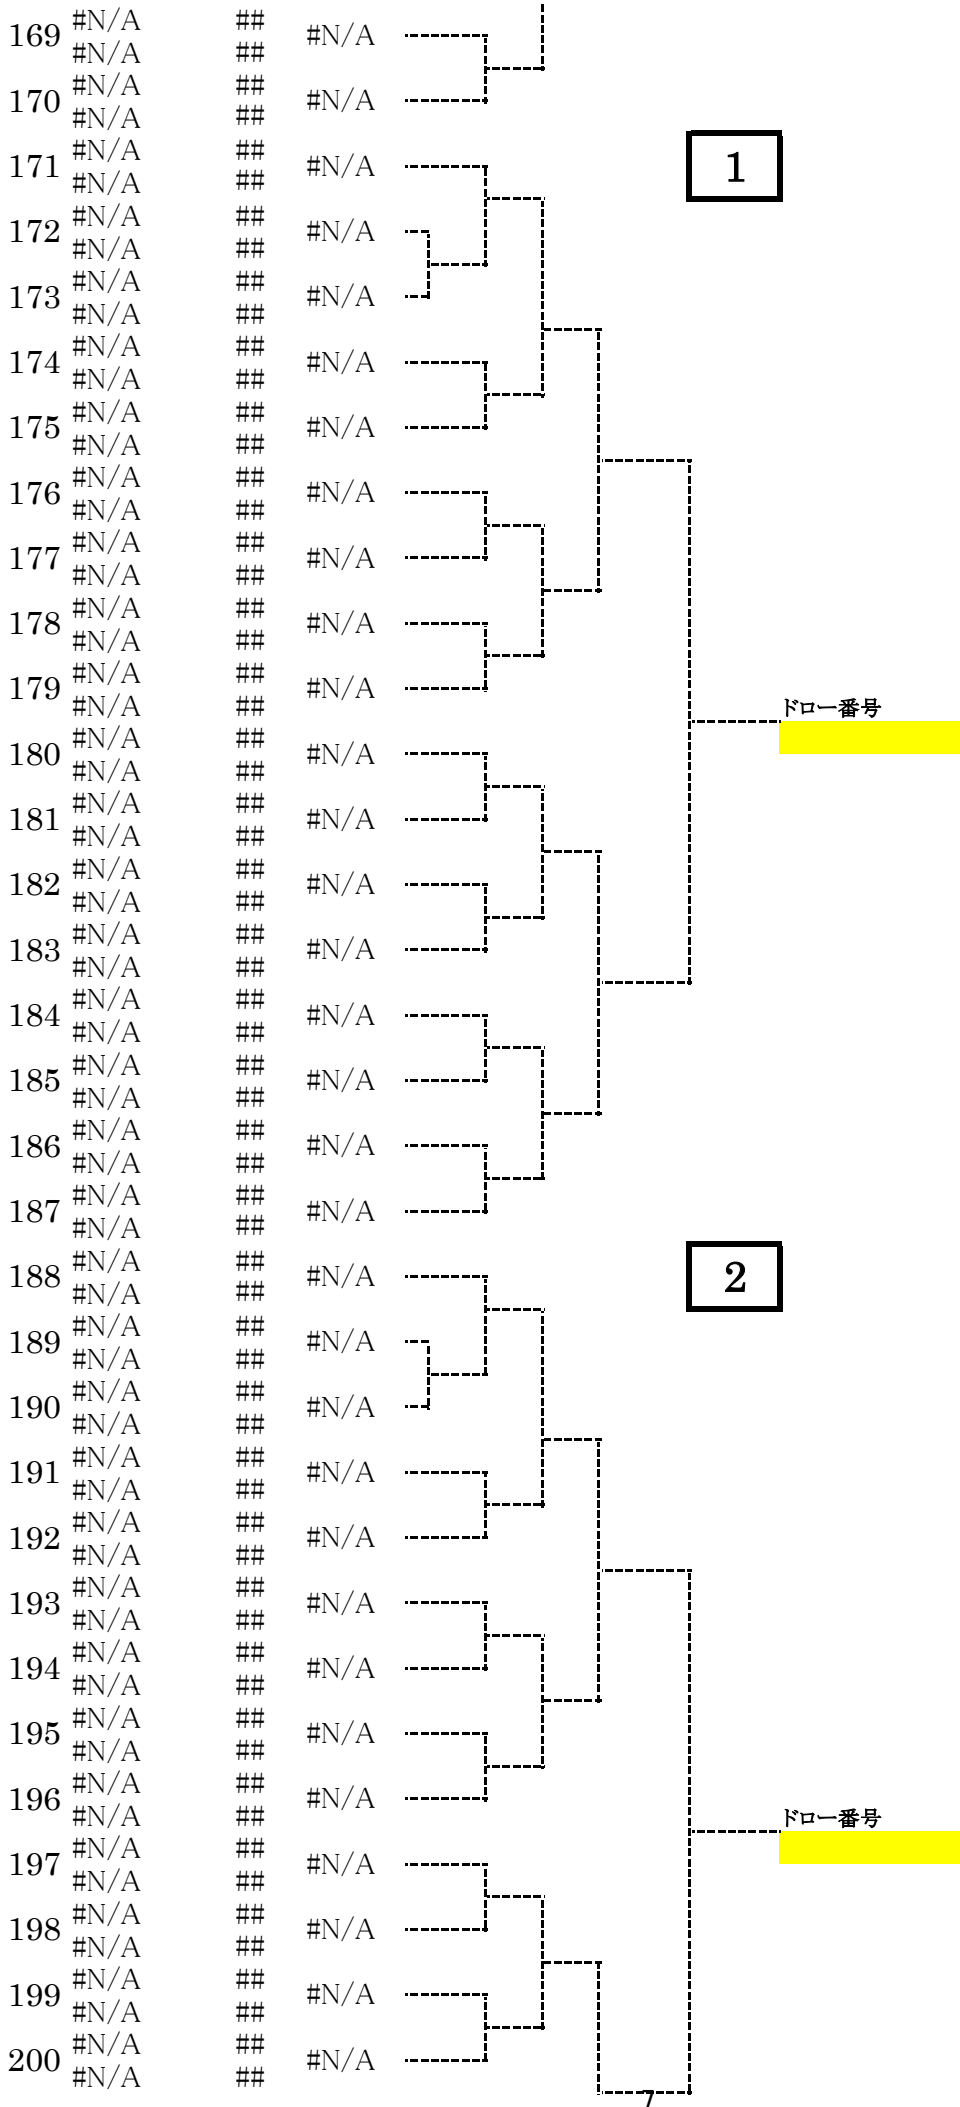

平成27年度 滋賀県高校 秋季総体 男子ダブルス予選

平成27年度 滋賀県高校 秋季総体 男子ダブルス予選

201	#N/A	##	#N/A
	#N/A	##	
202	#N/A	##	#N/A
	#N/A	##	
203	#N/A	##	#N/A
	#N/A	##	
204	#N/A	##	#N/A
	#N/A	##