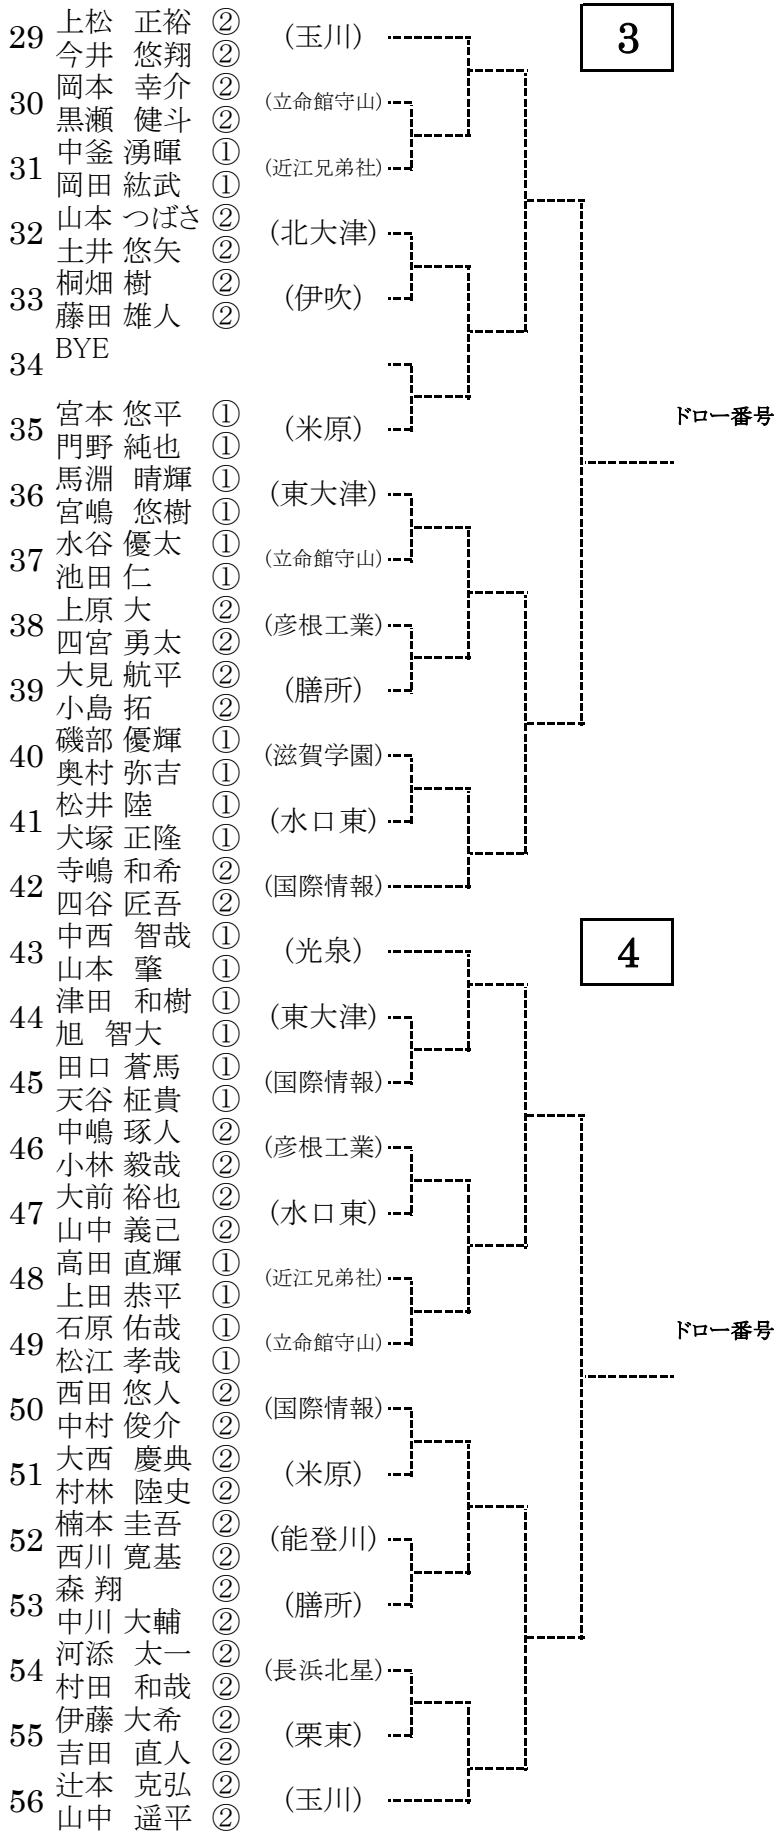

平成27年度 滋賀県高校 秋季総体 男子ダブルス予選

平成27年度 滋賀県高校 秋季総体 男子ダブルス予選

平成27年度 滋賀県高校 秋季総体 男子ダブルス予選

57	高取 悠亥人 ① 北村 海 ①	(光泉)	5
58	一本 拓人 ① 井上 拓磨 ①	(彦根工業)	
59	込山 勇作 ① 遠藤 真輝 ①	(日野)	
60	大石 充希 ① 田中 真太郎 ①	(東大津)	
61	大平 裕也 ① 宮本 理央 ①	(栗東)	
62	宮内 理示 ② 高畑 有佑 ②	(膳所)	
63	濱野 創太 ② 四宮 颯斗 ②	(水口東)	ドロー番号
64	田中 裕貴 ② 馬場 啓帆 ②	(米原)	
65	不破 弦大 ② 酒井 優希 ②	(滋賀学園)	
66	山本 洸矢 ① 中村 建太 ①	(伊吹)	
67	石原 貴章 ② 田中 樹 ②	(玉川)	
68	安部 雅史 ① 辻岡 生真 ①	(立命館守山)	
69	橋爪 一輝 ① 福永 直希 ①	(国際情報)	
70	大内 彩人 ① 石嶋 洸希 ①	(北大津)	
71	堀田 尚弘 ② 草野 涼 ②	(彦根工業)	6
72	澤田 健佑 ① 小谷 彪雅 ①	(米原)	
73	西野 壮一郎 ① 肥田 一郎 ①	(滋賀学園)	
74	小玉 一茶 ① 白田 将輝 ①	(八日市南)	
75	梅田 裕貴 ② 望月 大地 ②	(水口東)	
76	青木 拓磨 ① 廣岡 龍之介 ①	(玉川)	
77	來海 颯 ① 松浦 龍太 ①	(栗東)	ドロー番号
78	田中 陽和 ② 市田 将崇 ②	(近江兄弟社)	
79	八田 直也 ② 戸田 健士朗 ②	(伊吹)	
80	加藤 諒 ① 生内 雅人 ①	(膳所)	
81	田口 智崇 ① 永野 達大 ①	(近江)	
82	奥村 伸一 ① 北浦 翔 ①	(東大津)	
83	石原 望海 ① 上平 朋輝 ①	(日野)	
84	栗須谷 壮真 ① 堀池 晃輔 ①	(立命館守山)	

平成27年度 滋賀県高校 秋季総体 男子ダブルス予選

平成27年度 滋賀県高校 秋季総体 男子ダブルス予選

113	前田 漣哉 ② 一居 瑞希 ②	(栗東)	9
114	森元 毅 ① 廣門 勇哉 ①	(膳所)	
115	佐藤 達弥 ① 岡崎 匠真 ①	(水口東)	
116	前川 大夢 ② 藤田 悠希 ②	(長浜北星)	
117	武良 幸樹 ① 田中 誠望 ①	(立命館守山)	
118	齋田 涼汰 ② 吉田 優貴 ②	(米原)	
119	佐藤 優希 ① 三原 大空 ①	(能登川)	ドロー番号
120	田中 遼 ① 中村 圭吾 ①	(堅田)	
121	住友 龍斗 ① 木村 伊久哉 ①	(北大津)	
122	天竺 桂 慎 ① 國領 歩夢 ①	(近江兄弟社)	
123	山本 大樹 ① 吉田 翔太 ①	(玉川)	
124	小椋 尚幸 ② 徳永 迅 ②	(彦根工業)	
125	秋田 侑士 ② 吉村 将 ②	(国際情報)	
126	寺嶋 亮汰 ① 来嶋 大智 ①	(東大津)	
127	小和田 雄一 ② 川瀬 雄太 ②	(近江兄弟社)	10
128	中上 雅隆 ② 矢崎 雄寛 ②	(水口東)	
129	坂口 光洋 ② 氏原 爽太 ②	(玉川)	
130	小畑 彰康 ② 平居 勇希 ②	(立命館守山)	
131	林 恭輔 ① 福永 玲音 ①	(伊吹)	
132	横内 叶多 ① 増子 隆二 ①	(彦根工業)	
133	藤本 明大 ① 卯路 快斗 ①	(膳所)	ドロー番号
134	中本 大洋 ① 村田 雄偉 ①	(栗東)	
135	大辻 宝 ② 猿渡 亮太 ②	(近江)	
136	山添 基 ② 高橋 莉世 ②	(日野)	
137	小山 卓也 ② 奥田 祐輔 ②	(守山北)	
138	赤井 柁太 ② 山崎 太良 ②	(玉川)	
139	末廣 樹 ② 小原 秀道 ②	(堅田)	
140	村田 駿介 ② 橋本 佑輝 ②	(東大津)	