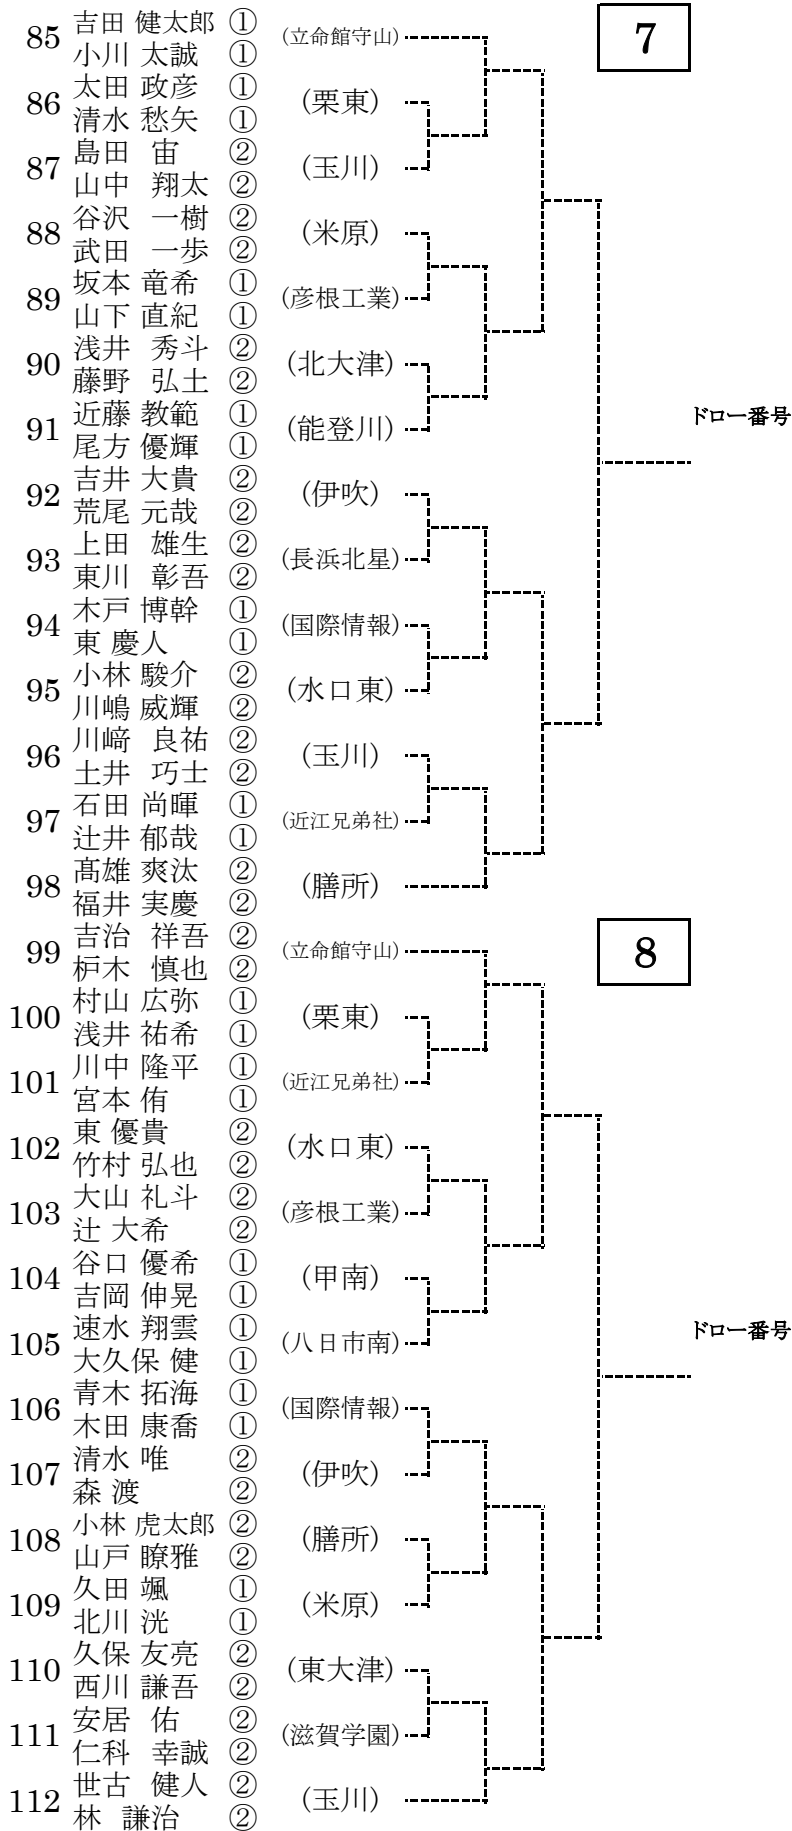

平成27年度 滋賀県高校 秋季総体 男子ダブルス予選

平成27年度 滋賀県高校 秋季総体 男子ダブルス予選

平成27年度 滋賀県高校 秋季総体 男子ダブルス予選

57	高取 悠亥人 ① 北村 海 ①	(光泉)	5
58	一本 拓人 ① 井上 拓磨 ①	(彦根工業)	
59	込山 勇作 ① 遠藤 真輝 ①	(日野)	
60	大石 充希 ① 田中 真太郎 ①	(東大津)	
61	大平 裕也 ① 宮本 理央 ①	(栗東)	
62	宮内 理示 ② 高畑 有佑 ②	(膳所)	
63	濱野 創太 ② 四宮 颯斗 ②	(水口東)	ドロー番号
64	田中 裕貴 ② 馬場 啓帆 ②	(米原)	
65	不破 弦大 ② 酒井 優希 ②	(滋賀学園)	
66	山本 洸矢 ① 中村 建太 ①	(伊吹)	
67	石原 貴章 ② 田中 樹 ②	(玉川)	
68	安部 雅史 ① 辻岡 生真 ①	(立命館守山)	
69	橋爪 一輝 ① 福永 直希 ①	(国際情報)	
70	大内 彩人 ① 石嶋 洸希 ①	(北大津)	
71	堀田 尚弘 ② 草野 涼 ②	(彦根工業)	6
72	澤田 健佑 ① 小谷 彪雅 ①	(米原)	
73	西野 壮一郎 ① 肥田 一郎 ①	(滋賀学園)	
74	小玉 一茶 ① 白田 将輝 ①	(八日市南)	
75	梅田 裕貴 ② 望月 大地 ②	(水口東)	
76	青木 拓磨 ① 廣岡 龍之介 ①	(玉川)	
77	來海 颯 ① 松浦 龍太 ①	(栗東)	ドロー番号
78	田中 陽和 ② 市田 将崇 ②	(近江兄弟社)	
79	八田 直也 ② 戸田 健士朗 ②	(伊吹)	
80	加藤 諒 ① 生内 雅人 ①	(膳所)	
81	田口 智崇 ① 永野 達大 ①	(近江)	
82	奥村 伸一 ① 北浦 翔 ①	(東大津)	
83	石原 望海 ① 上平 朋輝 ①	(日野)	
84	栗須谷 壮真 ① 堀池 晃輔 ①	(立命館守山)	

平成27年度 滋賀県高校 秋季総体 男子ダブルス予選

平成27年度 滋賀県高校 秋季総体 男子ダブルス予選

113	前田 漣哉 ② 一居 瑞希 ②	(栗東)	9
114	森元 毅 ① 廣門 勇哉 ①	(膳所)	
115	佐藤 達弥 ① 岡崎 匠真 ①	(水口東)	
116	前川 大夢 ② 藤田 悠希 ②	(長浜北星)	
117	武良 幸樹 ① 田中 誠望 ①	(立命館守山)	
118	齋田 涼汰 ② 吉田 優貴 ②	(米原)	
119	佐藤 優希 ① 三原 大空 ①	(能登川)	ドロー番号
120	田中 遼 ① 中村 圭吾 ①	(堅田)	
121	住友 龍斗 ① 木村 伊久哉 ①	(北大津)	
122	天竺 桂 慎 ① 國領 歩夢 ①	(近江兄弟社)	
123	山本 大樹 ① 吉田 翔太 ①	(玉川)	
124	小椋 尚幸 ② 徳永 迅 ②	(彦根工業)	
125	秋田 侑士 ② 吉村 将 ②	(国際情報)	
126	寺嶋 亮汰 ① 来嶋 大智 ①	(東大津)	
127	小和田 雄一 ② 川瀬 雄太 ②	(近江兄弟社)	10
128	中上 雅隆 ② 矢崎 雄寛 ②	(水口東)	
129	坂口 光洋 ② 氏原 爽太 ②	(玉川)	
130	小畑 彰康 ② 平居 勇希 ②	(立命館守山)	
131	林 恭輔 ① 福永 玲音 ①	(伊吹)	
132	横内 叶多 ① 増子 隆二 ①	(彦根工業)	
133	藤本 明大 ① 卯路 快斗 ①	(膳所)	ドロー番号
134	中本 大洋 ① 村田 雄偉 ①	(栗東)	
135	大辻 宝 ② 猿渡 亮太 ②	(近江)	
136	山添 基 ② 高橋 莉世 ②	(日野)	
137	小山 卓也 ② 奥田 祐輔 ②	(守山北)	
138	赤井 柁太 ② 山崎 太良 ②	(玉川)	
139	末廣 樹 ② 小原 秀道 ②	(堅田)	
140	村田 駿介 ② 橋本 佑輝 ②	(東大津)	