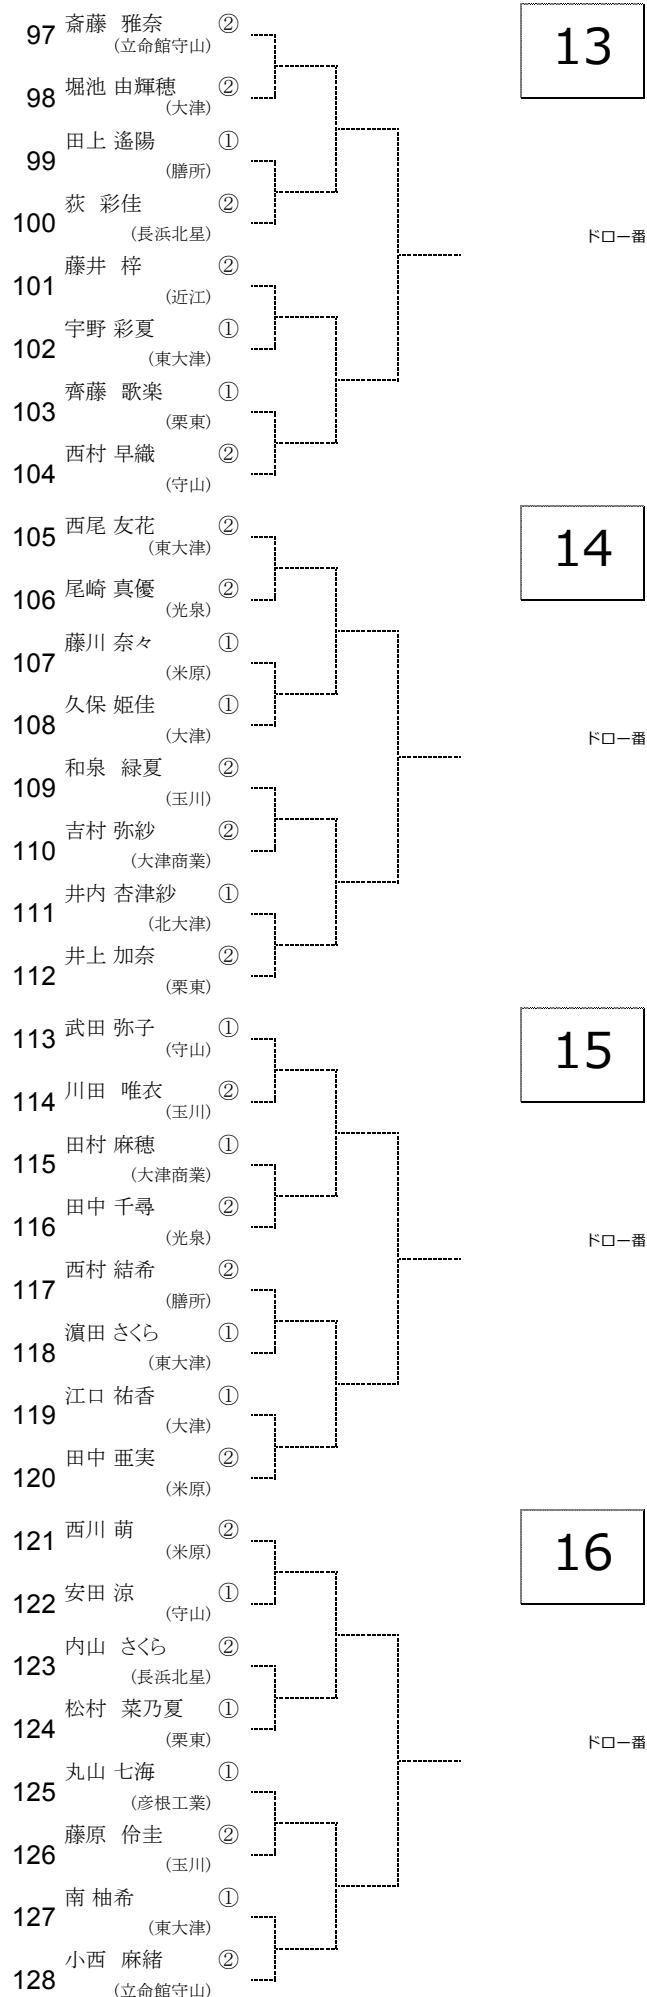

※各ブロック1位の選手は、本戦出場権を獲得。(敗者はLL抽選クジを引いてください。)

※各ブロック1位の選手は、本戦出場権を獲得。(敗者はLL抽選クジを引いてください。)

※各ブロック1位の選手は、本戦出場権を獲得。(敗者はLL抽選クジを引いてください。)

※各ブロック1位の選手は、本戦出場権を獲得。(敗者はLL抽選クジを引いてください。)