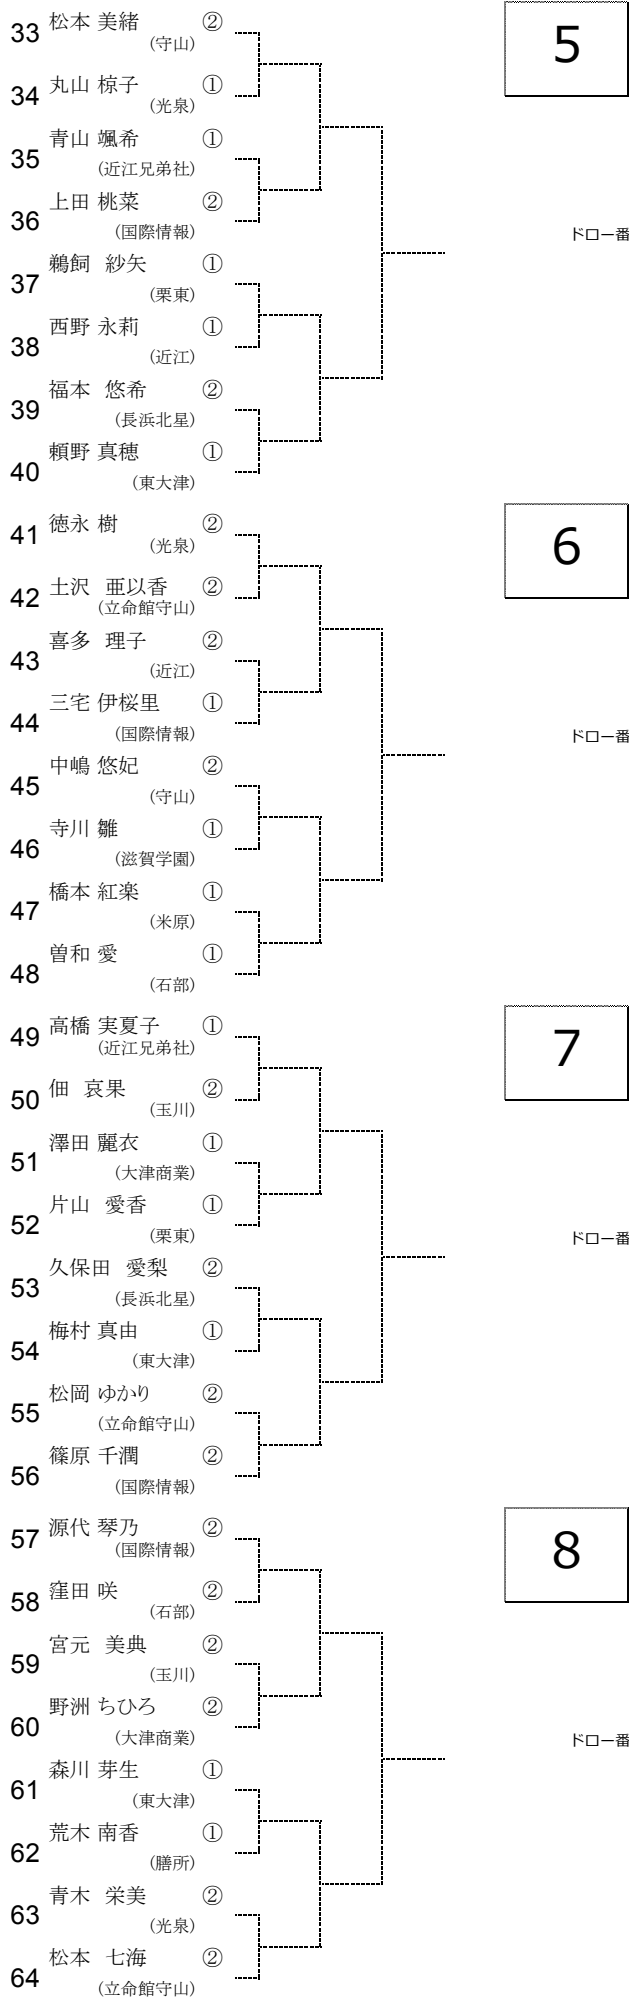

※各ブロック1位の選手は、本戦出場権を獲得。(敗者はLL抽選クジを引いてください。)

※各ブロック1位の選手は、本戦出場権を獲得。(敗者はLL抽選クジを引いてください。)

※各ブロック1位の選手は、本戦出場権を獲得。(敗者はLL抽選クジを引いてください。)

※各ブロック1位の選手は、本戦出場権を獲得。(敗者はLL抽選クジを引いてください。)