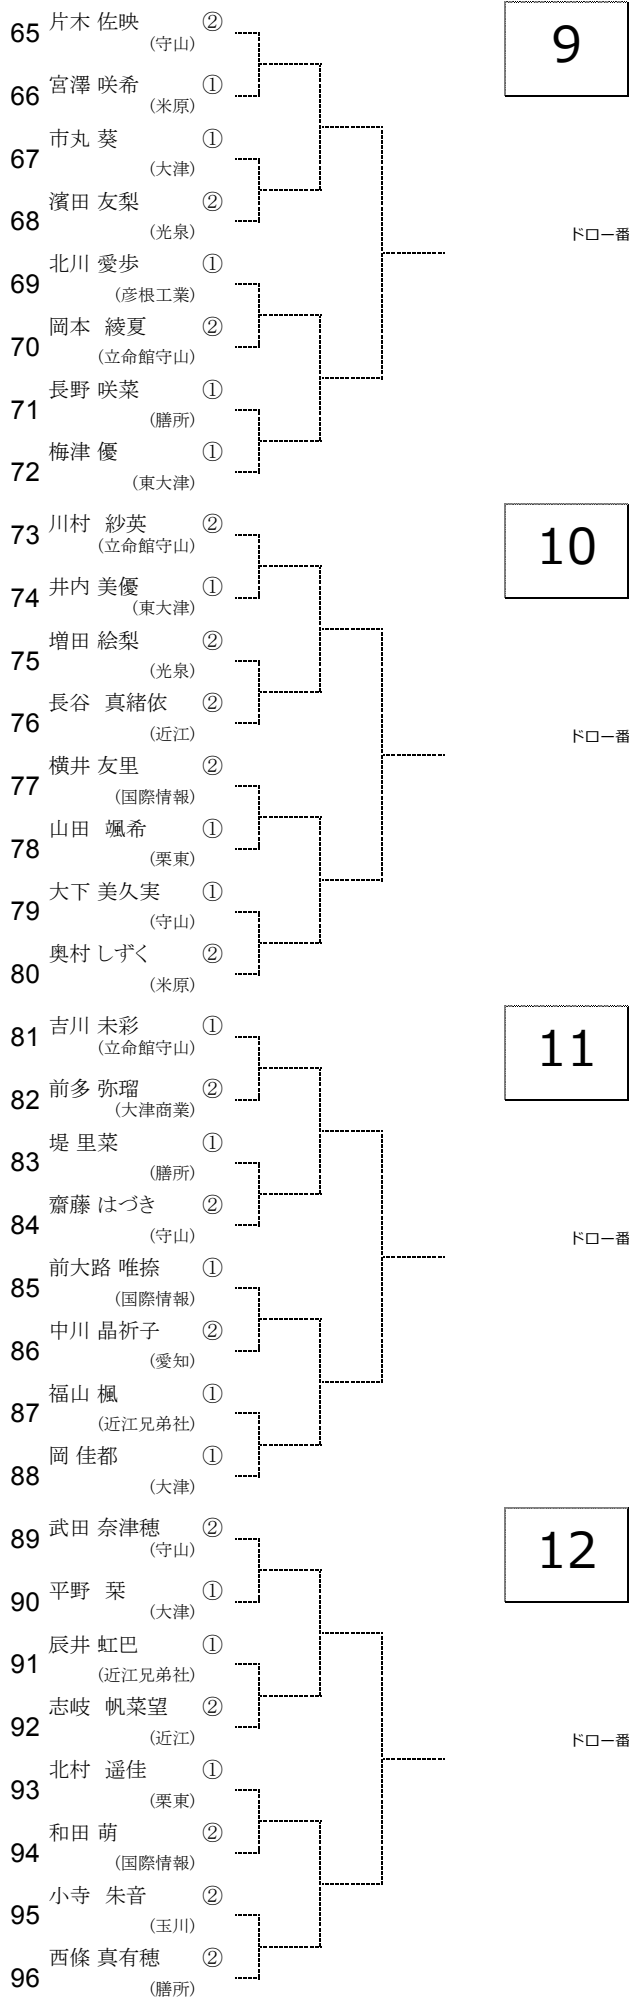

※各ブロック1位の選手は、本戦出場権を獲得。(敗者はLL抽選クジを引いてください。)

※各ブロック1位の選手は、本戦出場権を獲得。(敗者はLL抽選クジを引いてください。)

※各ブロック1位の選手は、本戦出場権を獲得。(敗者はLL抽選クジを引いてください。)

※各ブロック1位の選手は、本戦出場権を獲得。(敗者はLL抽選クジを引いてください。)