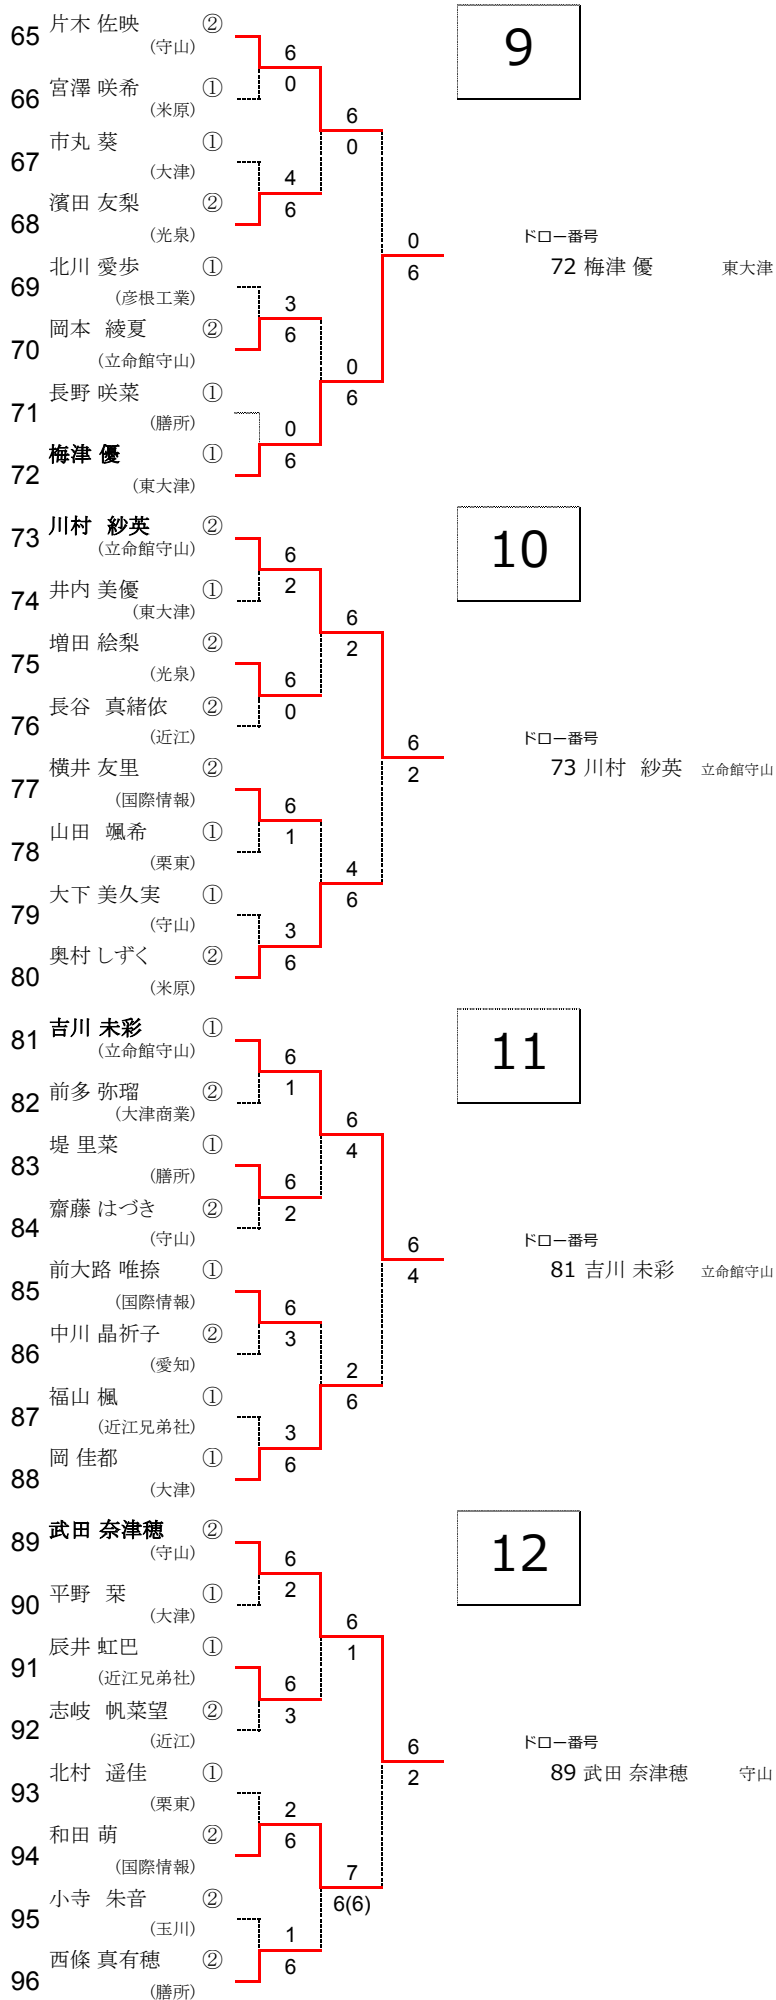

(競技日程<予定>)
シングルス本戦:10/30(金)
会場:彦根総合運動場

※各ブロック1位の選手は、本戦出場権を獲得。

33	松本 美緒 ② (守山)	6	5	
34	丸山 棕子 ① (光泉)	1		
35	青山 颯希 ① (近江兄弟社)	0		
36	上田 桃菜 ② (国際情報)	6		
37	鵜飼 紗矢 ① (栗東)	6		
38	西野 永莉 ① (近江)	0		
39	福本 悠希 ② (長浜北星)	2		
40	頼野 真穂 ① (東大津)	6		
41	徳永 樹 ② (光泉)	6	6	
42	土沢 亜以香 ② (立命館守山)	1		
43	喜多 理子 ② (近江)	0		
44	三宅 伊桜里 ① (国際情報)	6		
45	中嶋 悠妃 ② (守山)	6		
46	寺川 雛 ① (滋賀学園)	1		
47	橋本 紅楽 ① (米原)	2		
48	曾和 愛 ① (石部)	6		
49	高橋 実夏子 ① (近江兄弟社)	6	7	
50	佃 哀果 ② (玉川)	4		
51	澤田 麗衣 ① (大津商業)	0		
52	片山 愛香 ① (栗東)	6		
53	久保田 愛梨 ② (長浜北星)	0		
54	梅村 真由 ① (東大津)	6		
55	松岡 ゆかり ② (立命館守山)	2		
56	篠原 千潤 ② (国際情報)	6		
57	源代 琴乃 ② (国際情報)	6	8	
58	窪田 咲 ② (石部)	0		
59	宮元 美典 ② (玉川)	6		
60	野洲 ちひろ ② (大津商業)	0		
61	森川 芽生 ① (東大津)	6		
62	荒木 南香 ① (膳所)	1		
63	青木 栄美 ② (光泉)	3		
64	松本 七海 ② (立命館守山)	6		

ドロ-番号
33 松本 美緒 守山

ドロ-番号
41 徳永 樹 光泉

ドロ-番号
49 高橋 実夏子 近江兄弟社

ドロ-番号
57 源代 琴乃 国際情報

※各ブロック1位の選手は、本戦出場権を獲得。

※各ブロック1位の選手は、本戦出場権を獲得。

97	齋藤 雅奈	②	6	13	ドロ-番号 97 齋藤 雅奈 立命館守山		
98	堀池 由輝穂	②	0				
99	田上 遙陽	①	1				
100	荻 彩佳	②	6				
101	藤井 梓	②	0				
102	宇野 彩夏	①	1				
103	齊藤 歌楽	①	6				
104	西村 早織	②	7				
105	西尾 友花	②	5			14	ドロ-番号 105 西尾 友花 東大津
106	尾崎 真優	②	6				
107	藤川 奈々	①	0				
108	久保 姫佳	①	7				
109	和泉 緑夏	②	6(7)				
110	吉村 弥紗	②	3				
111	井内 杏津紗	①	6				
112	井上 加奈	②	3				
113	武田 弥子	①	6	15	ドロ-番号 120 田中 亜実 米原		
114	川田 唯衣	②	1				
115	田村 麻穂	①	1				
116	田中 千尋	②	6				
117	西村 結希	②	3				
118	濱田 さくら	①	6				
119	江口 祐香	①	2				
120	田中 亜実	②	5				
121	西川 萌	②	7	16	ドロ-番号 121 西川 萌 米原		
122	安田 涼	①	6				
123	内山 さくら	②	3				
124	松村 菜乃夏	①	0				
125	丸山 七海	①	6				
126	藤原 伶圭	②	3				
127	南 柚希	①	6				
128	小西 麻緒	②	2				

※各ブロック1位の選手は、本戦出場権を獲得。