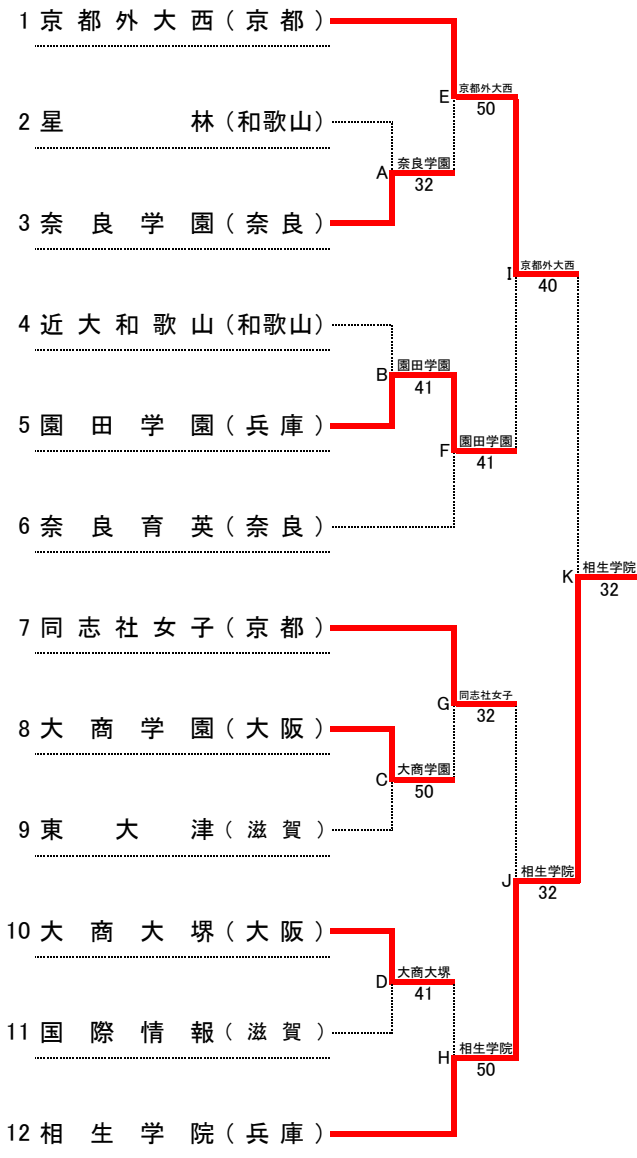

日程 平成27年11月14日(土)~15日(日)

会場 和歌山県 和歌山市立つつじが丘テニスコート

主管 近畿高体連テニス部・和歌山県高体連テニス部

第38回 全国選抜高校テニス大会近畿地区大会

平成27年11月14日(土)~15日(日)
和歌山市立つつじが丘テニスコート

女子本戦

順位

1位	相生学院	高等学校
2位	京都外大西	高等学校
3位	同志社女子	高等学校
4位	大商学園	高等学校
5位	園田学園	高等学校
6位	東大津	高等学校
7位	大商大塚	高等学校
8位	奈良育英	高等学校
9位	国際情報	高等学校
10位	近大和歌山	高等学校
11位	奈良学園	高等学校
12位	星 林	高等学校

順位決定戦

※本戦ですすでに対戦している場合には、試合を行わず、本戦での勝者を順位決定戦の勝者とする。
また、順位決定戦の各順位決定最終戦では、天候等により大会のシード順位が優先される場合がある。

シード順位

- 1位 京都外大西(京都)
- 2位 相生学院(兵庫)
- 3位 奈良育英(奈良)
- 4位 同志社女子(京都)

第38回 全国選抜高校テニス大会近畿地区大会 女子団体 対戦記録(本戦)

11月14日(土) 第1日目