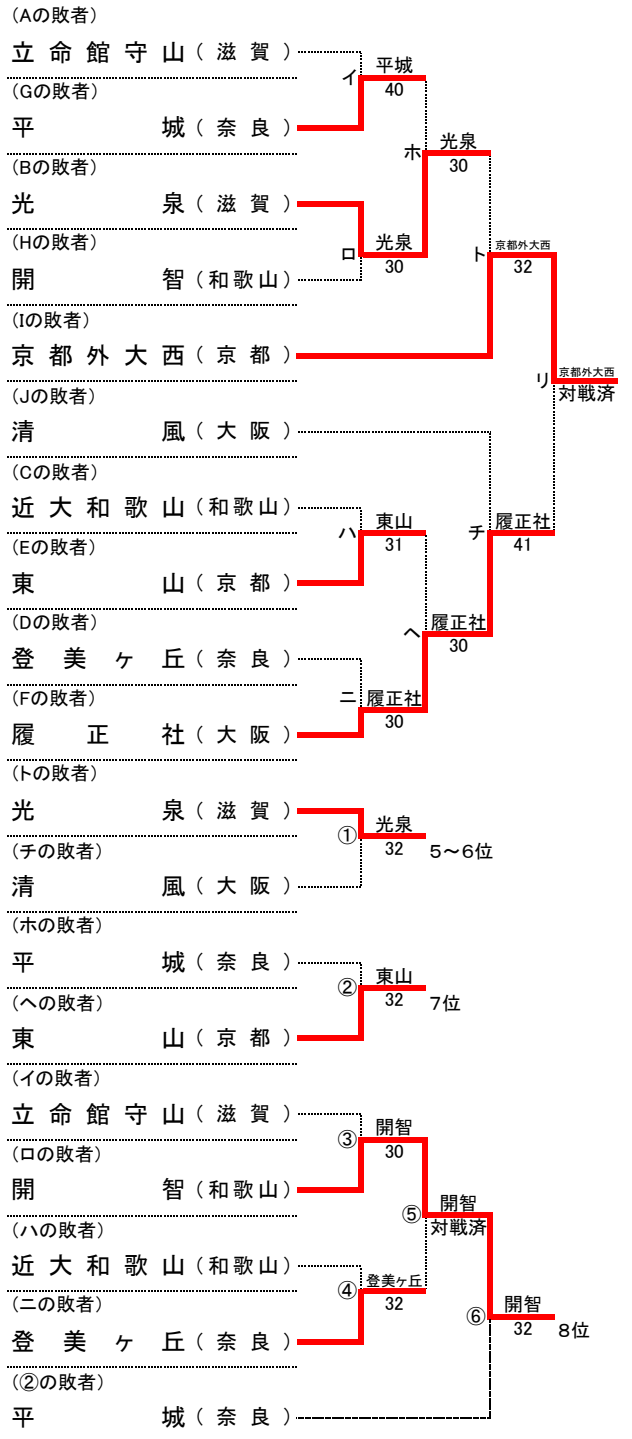

第38回 全国選抜高校テニス大会近畿地区大会

平成27年11月14日(土)～15日(日)
和歌山市立つつじが丘テニスコート

男子本戦

順位

1位	相生学院	高等学校
2位	西宮甲英	高等学校
3位	京都外大西	高等学校
4位	履正社	高等学校
5位	光泉	高等学校
6位	清風	高等学校
7位	東山	高等学校
8位	開智	高等学校
9位	平城	高等学校
10位	登美ヶ丘	高等学校
11位	近大和歌山	高等学校
11位	立命館守山	高等学校

順位決定戦

※本戦ですすでに対戦している場合には、試合を行わず、本戦での勝者を順位決定戦の勝者とする。
また、順位決定戦の各順位決定最終戦では、天候等により大会のシード順位が優先される場合がある。

シード順位

- 1位 西宮甲英(兵庫)
- 2位 相生学院(兵庫)
- 3位 清風(大阪)
- 4位 京都外大西(京都)

第38回 全国選抜高校テニス大会近畿地区大会 男子団体 対戦記録(本戦)

11月14日(土) 第1日目

A		1 回戦	
学校名	東山	5-0	立命館守山
S1	中村 和暉①	61	出野 達也②
D1	笠川 皓史②	61	栢木 慎也②
	宮川 翔伍①		吉治 祥吾②
S2	中井 悠仁②	61	小川 太誠①
D2	森 雄一①	61	松江 孝哉①
	笹島 航太②		石原 佑哉①
S3	島井 康平②	64	吉田 健太郎①

B		1 回戦	
学校名	光泉	2-3	履正社
S1	清水 奎吾②	61	西本 光一②
D1	中川 舜祐①	36	竹田 豪②
	宇田 翔②		福田 和雅②
S2	岡田 勇人②	16	曾川 大輔②
D2	小川 大虎②	46	松山 航大②
	山本 一紗①		吉田 健朗②
S3	佐伯 栄郎①	64	川野 祐輝②