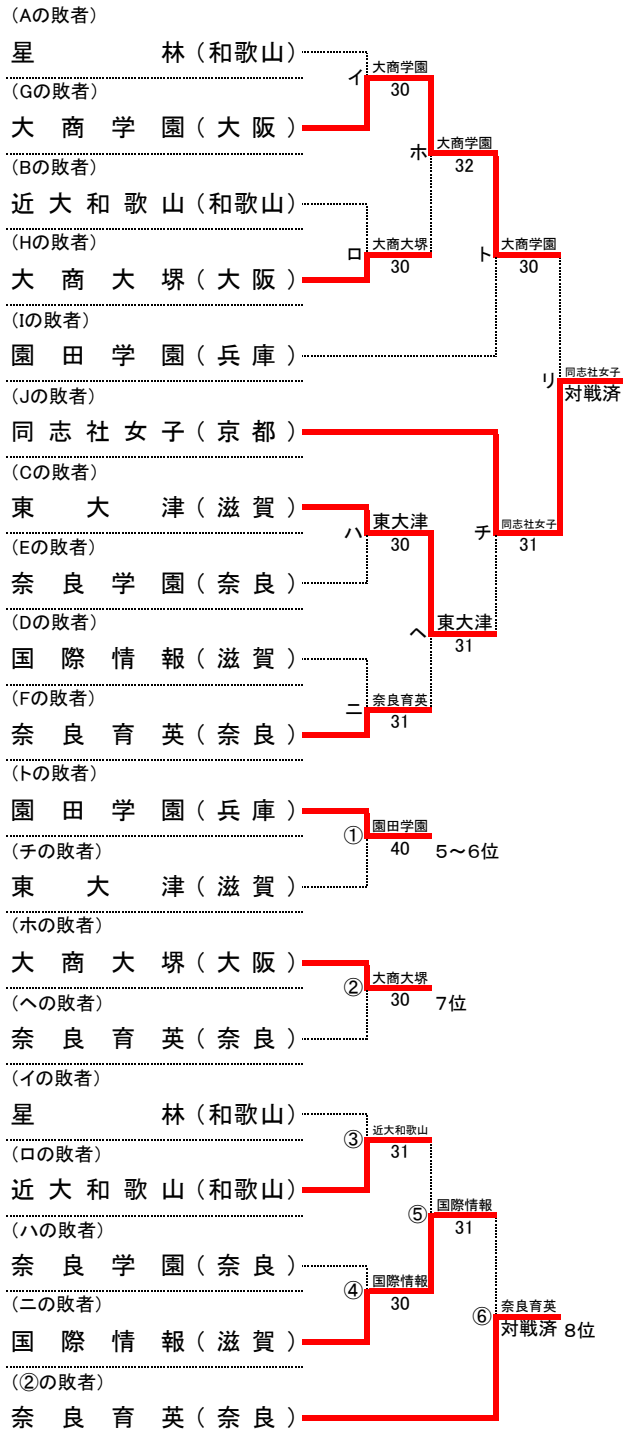

日程 平成27年11月14日(土)~15日(日)

会場 和歌山県 和歌山市立つつじが丘テニスコート

主管 近畿高体連テニス部・和歌山県高体連テニス部

第38回 全国選抜高校テニス大会近畿地区大会

平成27年11月14日(土)~15日(日)
和歌山市立つつじが丘テニスコート

女子本戦

順位

1位	相生学院	高等学校
2位	京都外大西	高等学校
3位	同志社女子	高等学校
4位	大商学園	高等学校
5位	園田学園	高等学校
6位	東大津	高等学校
7位	大商大塚	高等学校
8位	奈良育英	高等学校
9位	国際情報	高等学校
10位	近大和歌山	高等学校
11位	奈良学園	高等学校
12位	星 林	高等学校

順位決定戦

※本戦ですすでに対戦している場合には、試合を行わず、本戦での勝者を順位決定戦の勝者とする。
また、順位決定戦の各順位決定最終戦では、天候等により大会のシード順位が優先される場合がある。

シード順位

- 1位 京都外大西(京都)
- 2位 相生学院(兵庫)
- 3位 奈良育英(奈良)
- 4位 同志社女子(京都)

第38回 全国選抜高校テニス大会近畿地区大会 女子団体 対戦記録(本戦)

11月14日(土) 第1日目