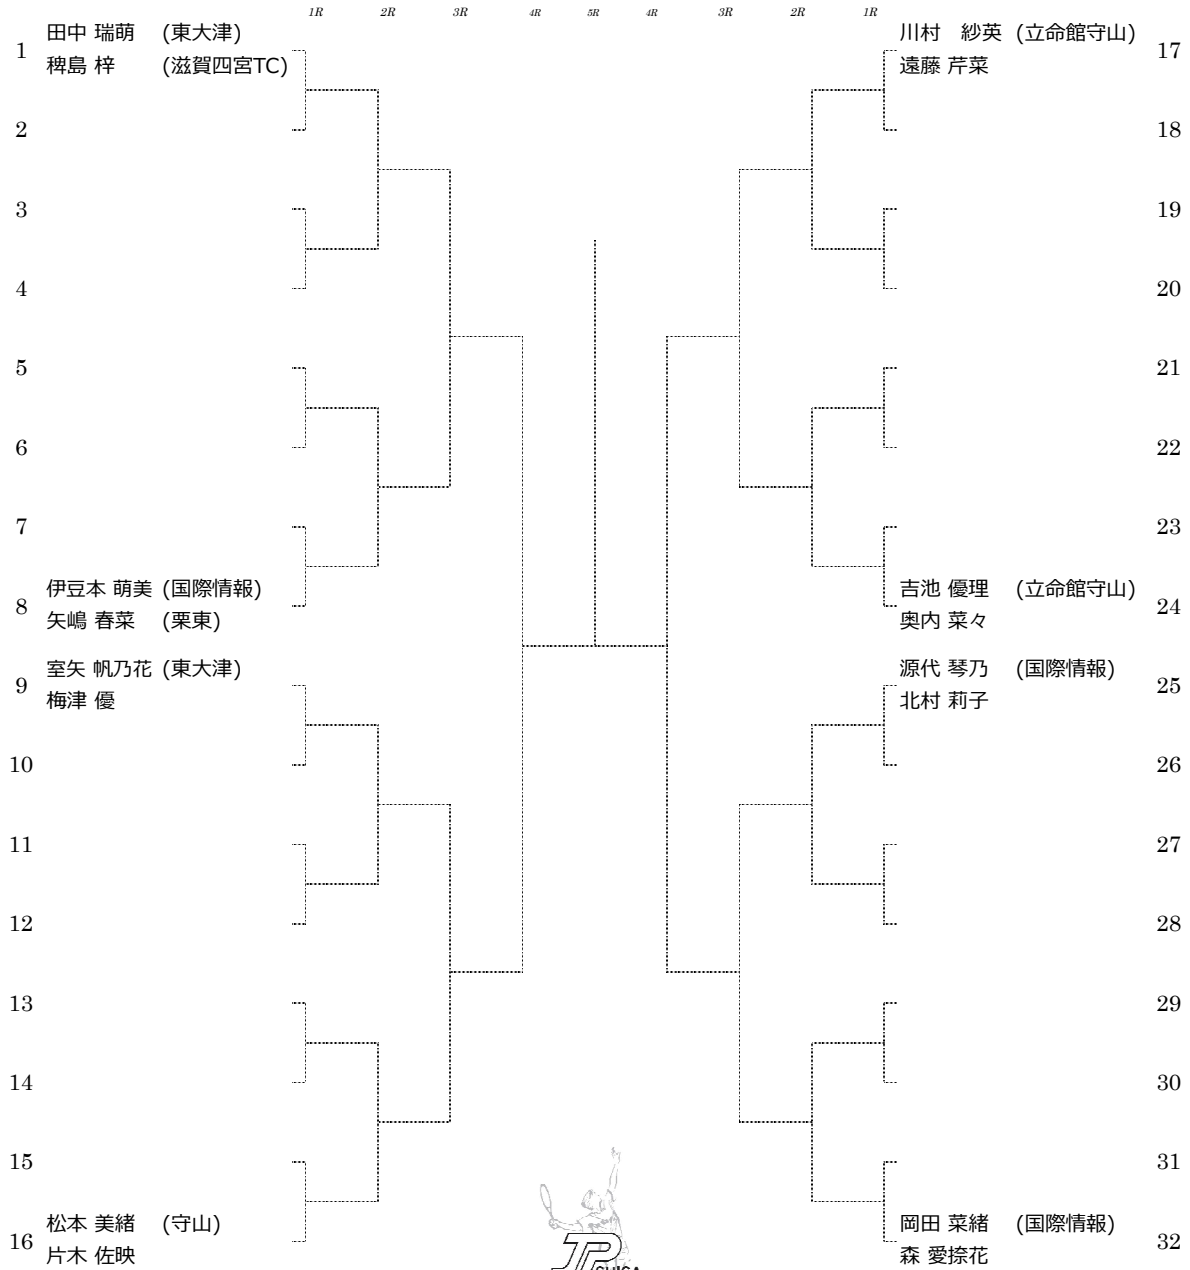

平成27年度 滋賀県ウィンターダブルステニス選手権大会

17歳以下 女子ダブルス 本戦

シード

- | | | | |
|----------------------------|-------------------------|-------------------------|------------------------|
| 1 田中 瑞萌(東大津)
稗島 梓 | 2 岡田 菜緒(国際情報)
森 愛捺花 | 3 吉池 優理(立命館守山)
奥内 菜々 | 4 室矢 帆乃花(東大津)
梅津 優 |
| 5 川村 紗英(立命館守山)
遠藤 芹菜 | 6 伊豆本 萌美(国際情報)
矢嶋 春菜 | 7 松本 美緒(守山)
片木 佐映 | 8 源代 琴乃(国際情報)
北村 莉子 |
| ダイレクトイン<予選免除> | | | |
| 鶴飼 紗矢(栗東) | 山元 ゆうか(国際情報) | 斎藤 雅奈(立命館守山) | 井上 加奈(栗東) |
| 齊藤 歌楽 | 寺田 理沙子 | 吉川 未彩 | 野田 実鈴 |
| 伊藤 里紗(玉川) | 植田 早耶(東大津) | | |
| 岸場 郁子 | 頼野 真穂 | | |

順位	
1位	
2位	
3位	
4位	
5位	
6位	
7位	
8位	