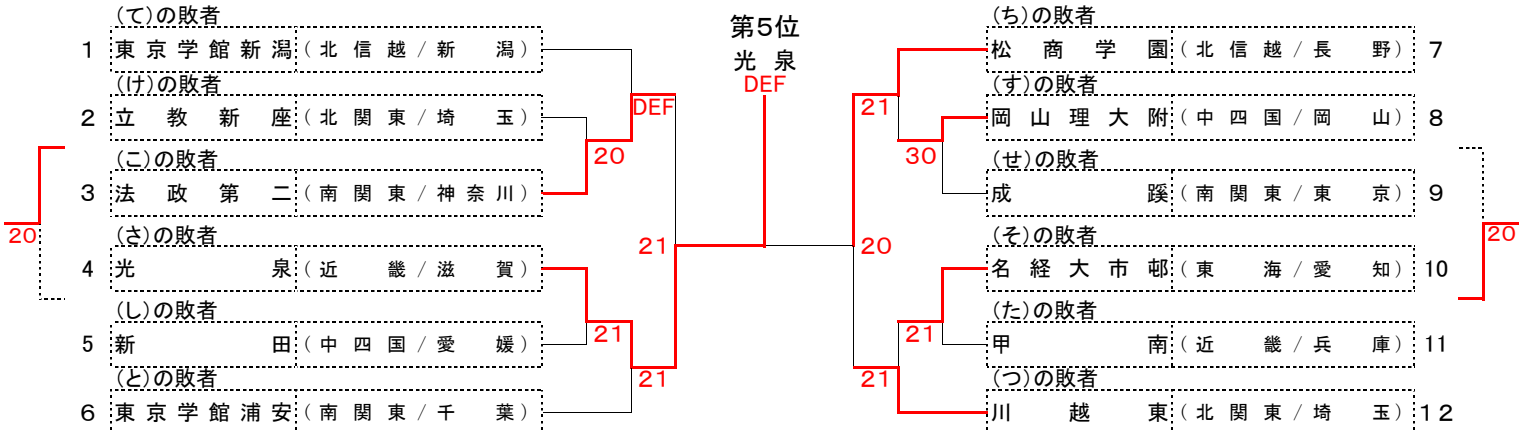

<2~3R 敗者コンソレーション> : 神戸総合運動公園