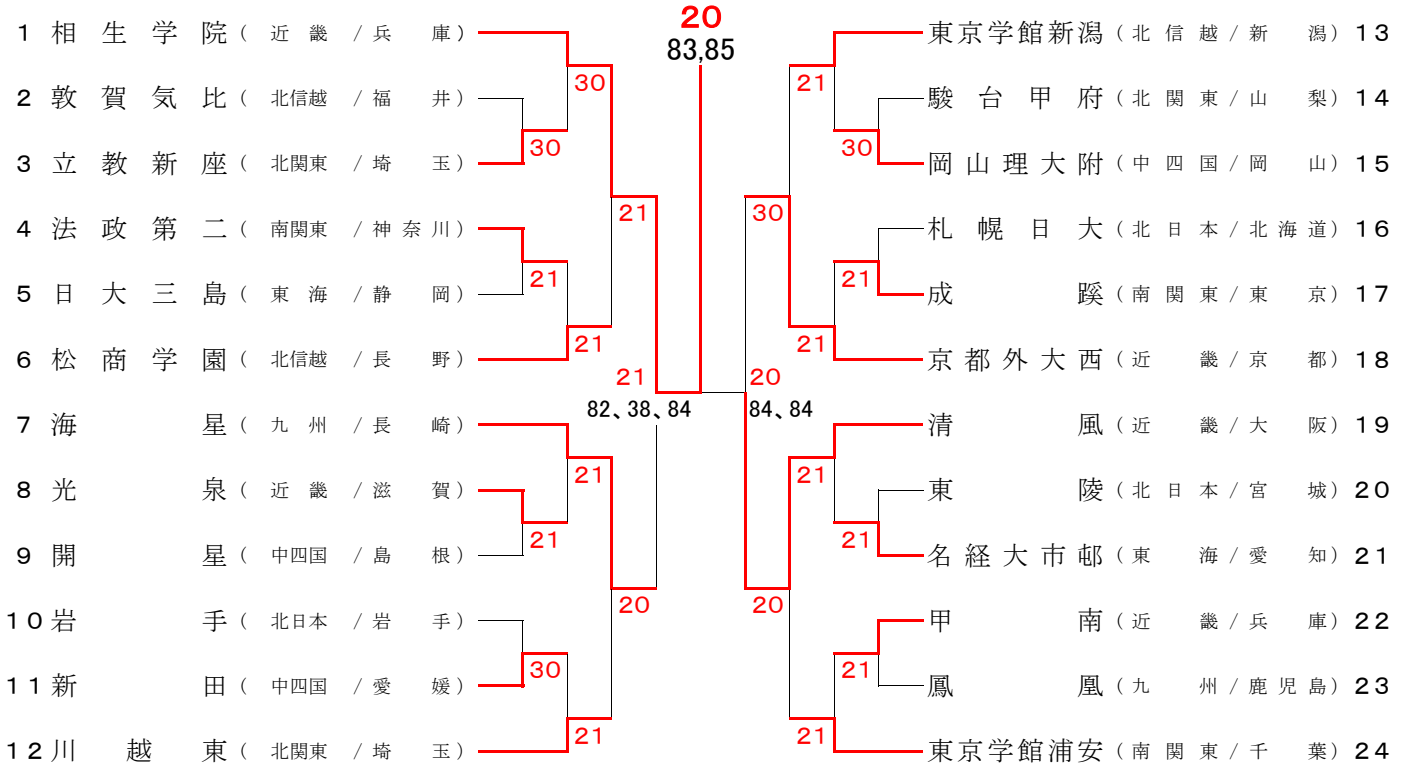

# 平成28年 全国私立高等学校テニス選手権

平成28年 1月30日～31日  
神戸総合運動公園

## <男子団体 本トーナメント24校>

優勝

相生学院