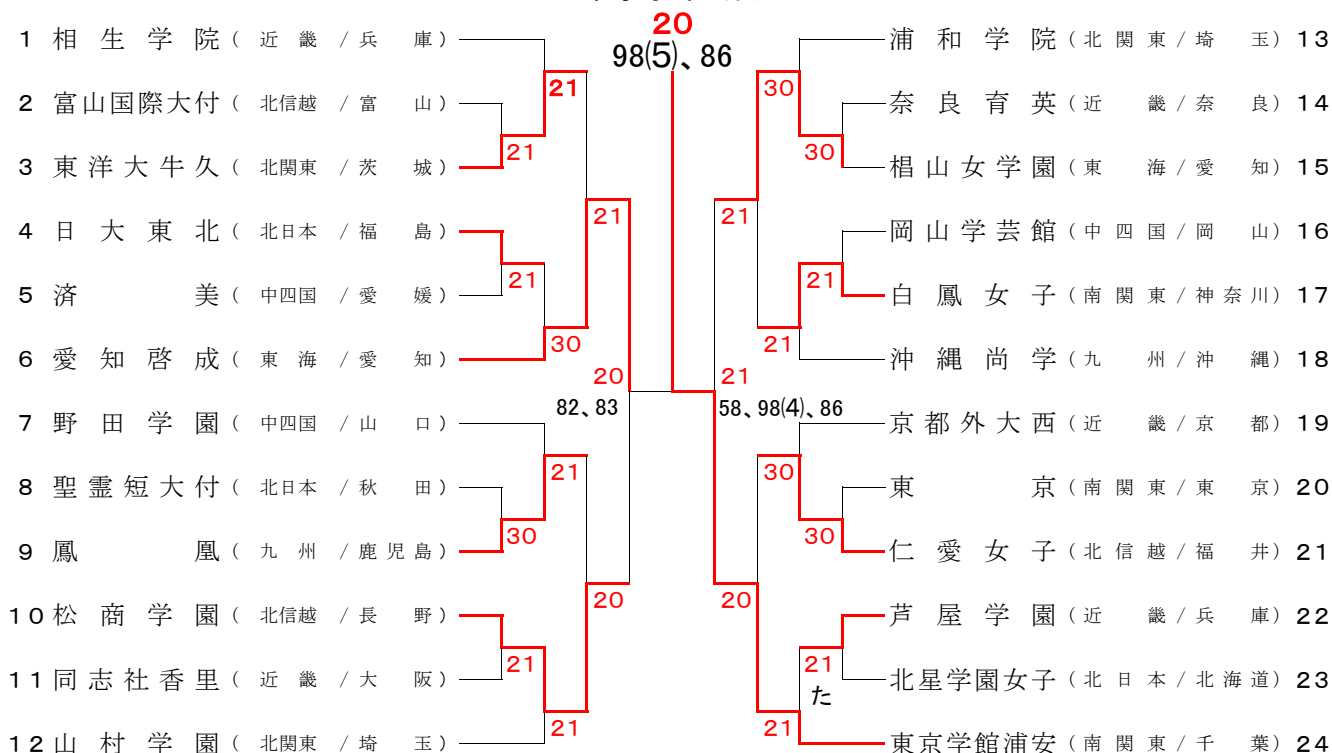

# 平成28年 全国私立高等学校テニス選手権

平成28年 1月30日～31日  
神戸総合運動公園

## <1R 敗者コンソレーション> : 名谷テニスガーデン

## <女子団体 本トーナメント24校> 優勝

東京学館浦安