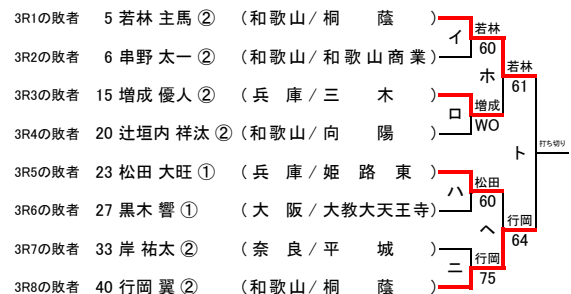

<3R コンソレーション>