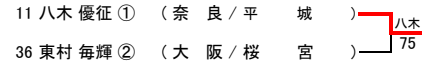

平成27年度 第4回 近畿公立高等学校テニス大会 個人の部(男子)

2016年2月7日(日)

MTP北村(大阪)

<本戦>

【最終順位】

- 1位 1 福永 雄大② (兵庫/明石城西)
- 2位 30 奥本 健太郎① (奈良/平城)
- 3位 11 八木 優征① (奈良/平城)
- 4位 36 東村 毎輝② (大阪/桜宮)

<3位決定戦>

<1・2R コンソレーションリーグ>

A		米山	世古	尾上
1R1の敗者	2 米山 雄登① (京都/洛北)		57	61
2R2の敗者	4 世古 健人② (滋賀/玉川)	75		63
2R4の敗者	9 尾上 知也② (兵庫/北摂三田)	16	36	

B		森	岡本	井阪
1R2の敗者	8 森 勇馬① (京都/向陽)		75	26
2R3の敗者	7 岡本 静真② (大阪/八尾)	57		62
2R1の敗者	3 井阪 友哉② (大阪/大教大池田)	62	26	