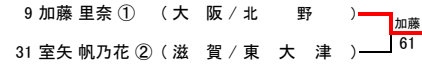

<3R コンソレーション>

平成27年度 第4回 近畿公立高等学校テニス大会 個人の部(女子)

2016年2月7日(日)
MTP北村(大阪)

<本戦>

【最終順位】

- 1位 11 田中 瑞萌② (滋賀/東大津)
- 2位 30 大久保 杏香② (大阪/西)
- 3位 9 加藤 里奈① (大阪/北野)
- 4位 31 室矢 帆乃花② (滋賀/東大津)

<3位決定戦>

<1・2R コンソレーションリーグ>