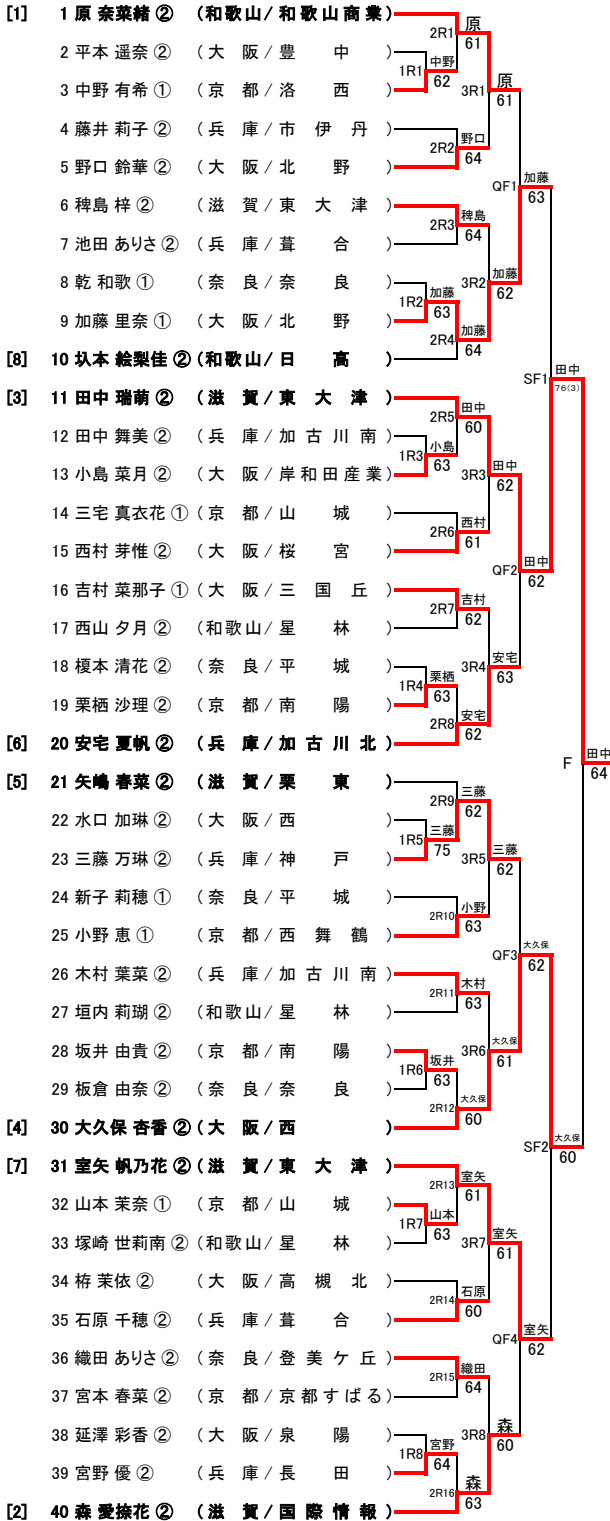

平成27年度 第4回 近畿公立高等学校テニス大会 個人の部(女子)

2016年2月7日(日)
MTP北村(大阪)

<本戦>