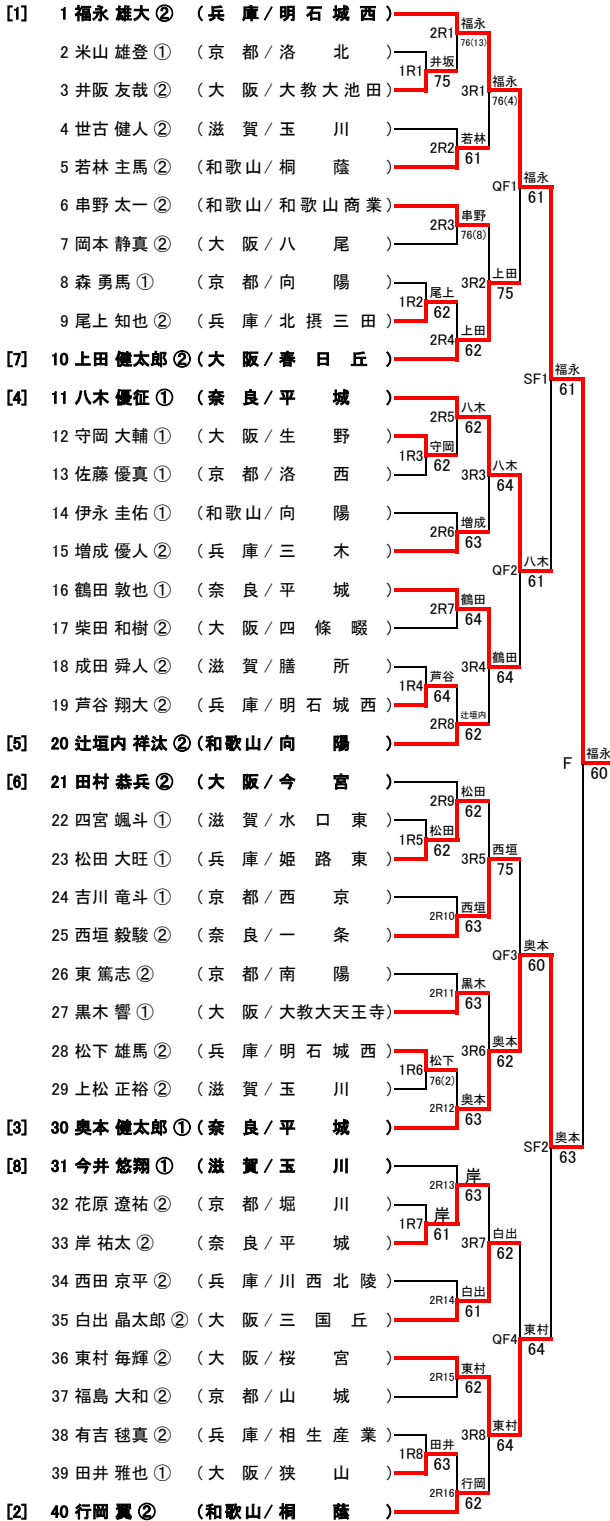

平成27年度 第4回 近畿公立高等学校テニス大会 個人の部(男子)

2016年2月7日(日)

MTP北村(大阪)

<本戦>

【最終順位】

- 1位 1 福永 雄大② (兵庫/明石城西)
- 2位 30 奥本 健太郎① (奈良/平城)
- 3位 11 八木 優征① (奈良/平城)
- 4位 36 東村 毎輝② (大阪/桜宮)

<3位決定戦>

<1・2R コンソレーションリーグ>

A		米山	世古	尾上
1R1の敗者	2 米山 雄登① (京都/洛北)		57	61
2R2の敗者	4 世古 健人② (滋賀/玉川)	75		63
2R4の敗者	9 尾上 知也② (兵庫/北摂三田)	16	36	

B		森	岡本	井阪
1R2の敗者	8 森 勇馬① (京都/向陽)		75	26
2R3の敗者	7 岡本 静真② (大阪/八尾)	57		62
2R1の敗者	3 井阪 友哉② (大阪/大教大池田)	62	26	

C		佐藤	伊永	芦谷
1R3の敗者	13 佐藤 優真① (京都/洛西)		26	36
2R6の敗者	14 伊永 圭佑① (和歌山/向陽)	62		64
2R8の敗者	19 芦谷 翔大② (兵庫/明石城西)	63	46	

D		成田	鎌部	守岡
1R4の敗者	18 成田 舜人② (滋賀/膳所)		62	67(6)
2R7の敗者	17 鎌部 大河① (大阪/春日丘)	26		22r
2R5の敗者	12 守岡 大輔① (大阪/生野)	76(6)	22r	

E		四宮	吉川	松下
1R5の敗者	22 四宮 颯斗① (滋賀/水口東)		46	67(7)
2R10の敗者	24 吉川 竜斗① (京都/西京)	64		36
2R12の敗者	28 松下 雄馬② (兵庫/明石城西)	76(7)	63	

F		上松	東	田村
1R6の敗者	29 上松 正裕② (滋賀/玉川)		26	75
2R11の敗者	26 東 篤志② (京都/南陽)	62		62
2R9の敗者	21 田村 恭兵② (大阪/今宮)	57	26	