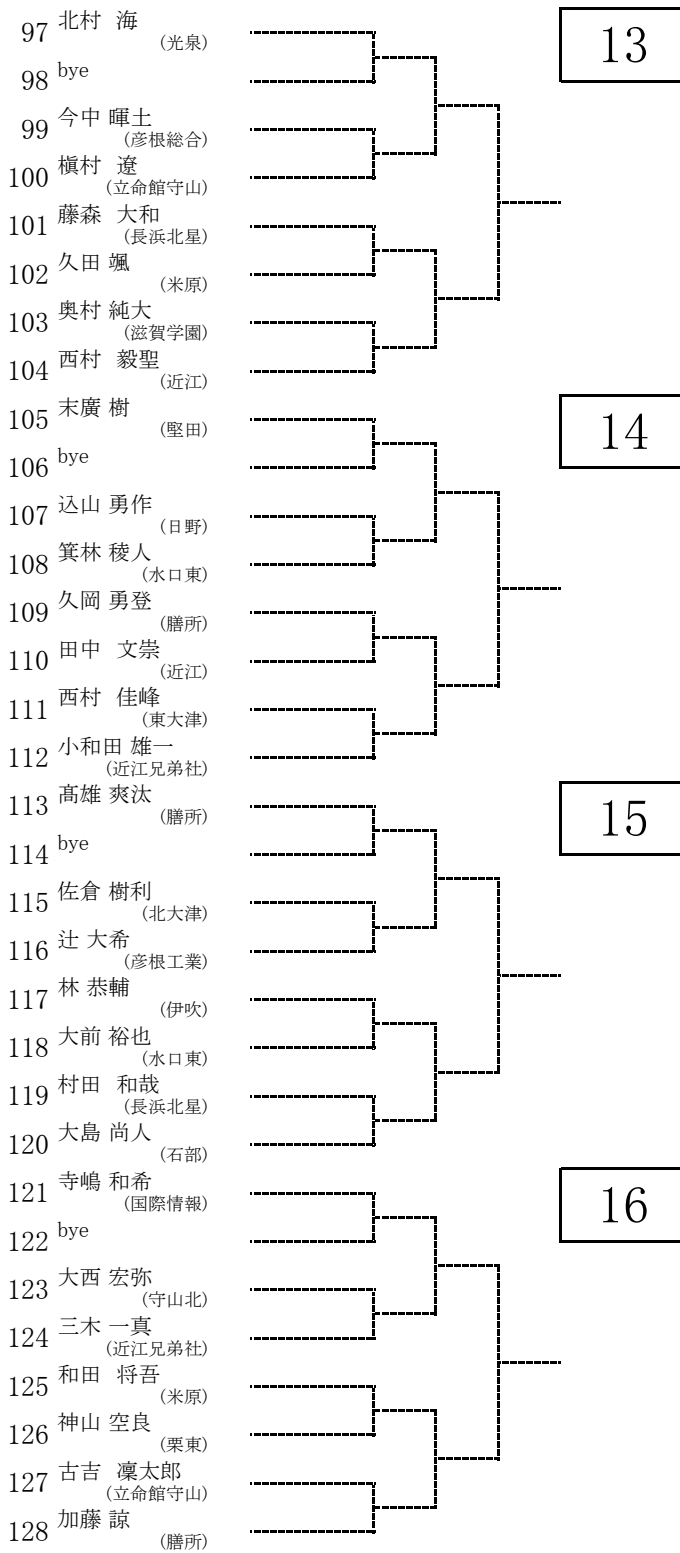

平成28年度春季高校総体 男子シングルス予選

9

10

11

12

- 193 草野 涼
(彦根工業)
- 194 井上 拓海
(守山北)
- 195 上原 昂人
(堅田)
- 196 久保 友亮
(東大津)
- 197 遠藤 真輝
(日野)
- 198 石田 颯
(栗東)
- 199 荒尾 元哉
(伊吹)
- 200 林 謙治
(玉川)
- 201 小畑 彰康
(立命館守山)
- 202 奥村 海斗
(日野)
- 203 宮嶋 悠樹
(東大津)
- 204 福田 永遠
(彦根総合)
- 205 松井 陸
(水口東)
- 206 尾方 優輝
(能登川)
- 207 大塚 陸人
(石部)
- 208 速水 翔雲
(八日市南)
- 209 吉治 祥吾
(立命館守山)
- 210 東川 彰吾
(長浜北星)
- 211 河村 竜平
(堅田)
- 212 中山 淳太
(石部)
- 213 木村 俊生
(滋賀学園)
- 214 藤井 優典
(水口東)
- 215 大内 彩人
(北大津)
- 216 馬淵 晴輝
(東大津)
- 217 山本 つばさ
(北大津)
- 218 井場 湧介
(伊吹)
- 219 藤田 悠希
(長浜北星)
- 220 赤井 柊太
(玉川)
- 221 若松 尚輝
(守山北)
- 222 大山 礼斗
(彦根工業)
- 223 土井 大樹
(膳所)
- 224 一居 瑞希
(栗東)

25

26

27

28