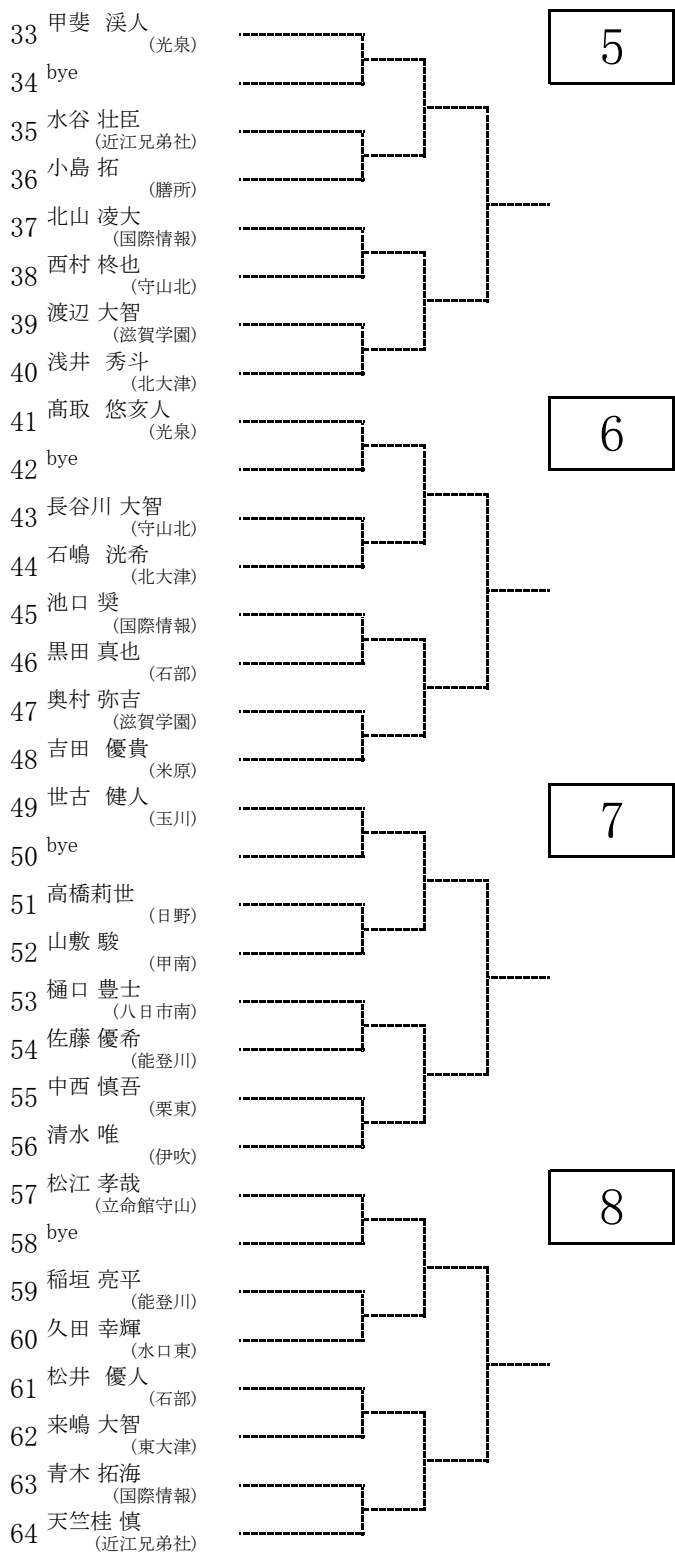

平成28年度春季高校総体 男子シングルス予選

9

10

11

12

- 193 草野 涼
(彦根工業)
- 194 井上 拓海
(守山北)
- 195 上原 昂人
(堅田)
- 196 久保 友亮
(東大津)
- 197 遠藤 真輝
(日野)
- 198 石田 颯
(栗東)
- 199 荒尾 元哉
(伊吹)
- 200 林 謙治
(玉川)
- 201 小畑 彰康
(立命館守山)
- 202 奥村 海斗
(日野)
- 203 宮嶋 悠樹
(東大津)
- 204 福田 永遠
(彦根総合)
- 205 松井 陸
(水口東)
- 206 尾方 優輝
(能登川)
- 207 大塚 陸人
(石部)
- 208 速水 翔雲
(八日市南)
- 209 吉治 祥吾
(立命館守山)
- 210 東川 彰吾
(長浜北星)
- 211 河村 竜平
(堅田)
- 212 中山 淳太
(石部)
- 213 木村 俊生
(滋賀学園)
- 214 藤井 優典
(水口東)
- 215 大内 彩人
(北大津)
- 216 馬淵 晴輝
(東大津)
- 217 山本 つばさ
(北大津)
- 218 井場 湧介
(伊吹)
- 219 藤田 悠希
(長浜北星)
- 220 赤井 柊太
(玉川)
- 221 若松 尚輝
(守山北)
- 222 大山 礼斗
(彦根工業)
- 223 土井 大樹
(膳所)
- 224 一居 瑞希
(栗東)

25

26

27

28