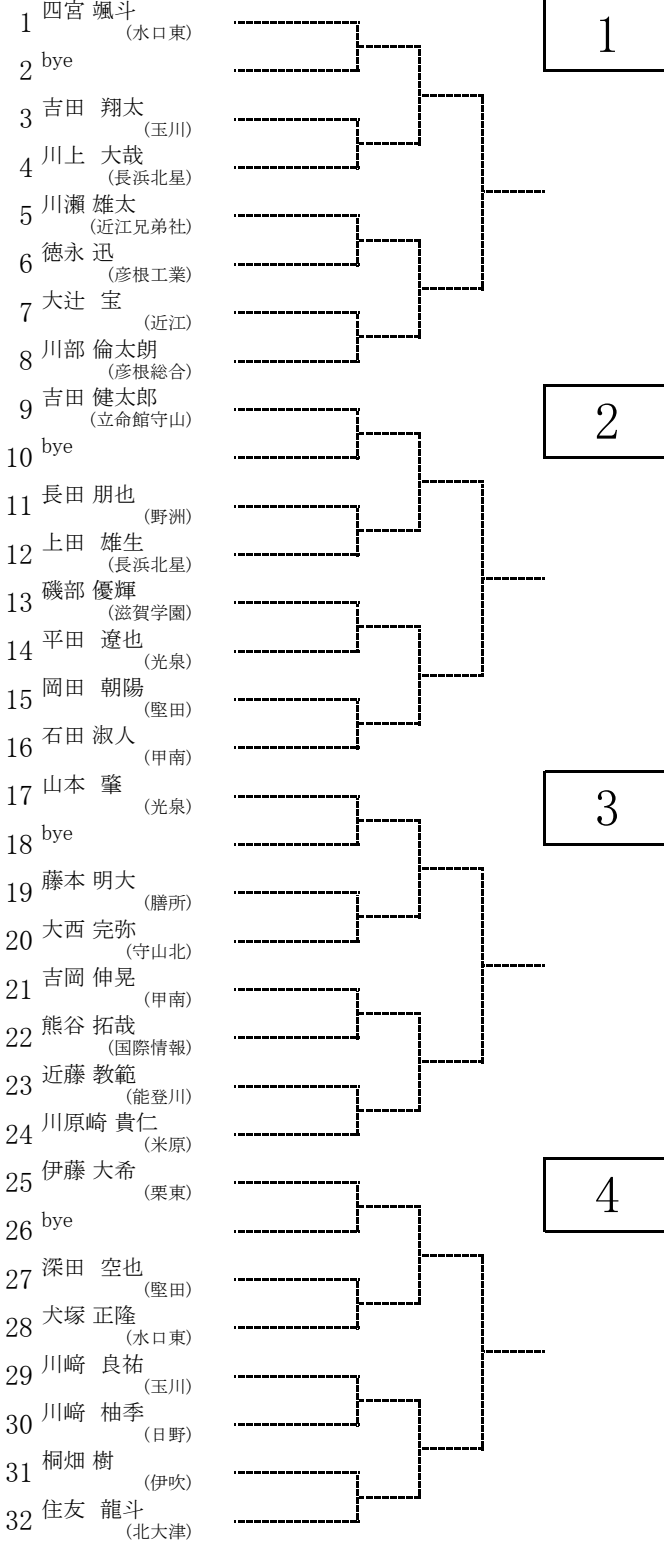

平成28年度春季高校総体 男子シングルス予選

9

10

11

12

- 193 草野 涼
(彦根工業)
- 194 井上 拓海
(守山北)
- 195 上原 昂人
(堅田)
- 196 久保 友亮
(東大津)
- 197 遠藤 真輝
(日野)
- 198 石田 颯
(栗東)
- 199 荒尾 元哉
(伊吹)
- 200 林 謙治
(玉川)
- 201 小畑 彰康
(立命館守山)
- 202 奥村 海斗
(日野)
- 203 宮嶋 悠樹
(東大津)
- 204 福田 永遠
(彦根総合)
- 205 松井 陸
(水口東)
- 206 尾方 優輝
(能登川)
- 207 大塚 陸人
(石部)
- 208 速水 翔雲
(八日市南)
- 209 吉治 祥吾
(立命館守山)
- 210 東川 彰吾
(長浜北星)
- 211 河村 竜平
(堅田)
- 212 中山 淳太
(石部)
- 213 木村 俊生
(滋賀学園)
- 214 藤井 優典
(水口東)
- 215 大内 彩人
(北大津)
- 216 馬淵 晴輝
(東大津)
- 217 山本 つばさ
(北大津)
- 218 井場 湧介
(伊吹)
- 219 藤田 悠希
(長浜北星)
- 220 赤井 柊太
(玉川)
- 221 若松 尚輝
(守山北)
- 222 大山 礼斗
(彦根工業)
- 223 土井 大樹
(膳所)
- 224 一居 瑞希
(栗東)

25

26

27

28