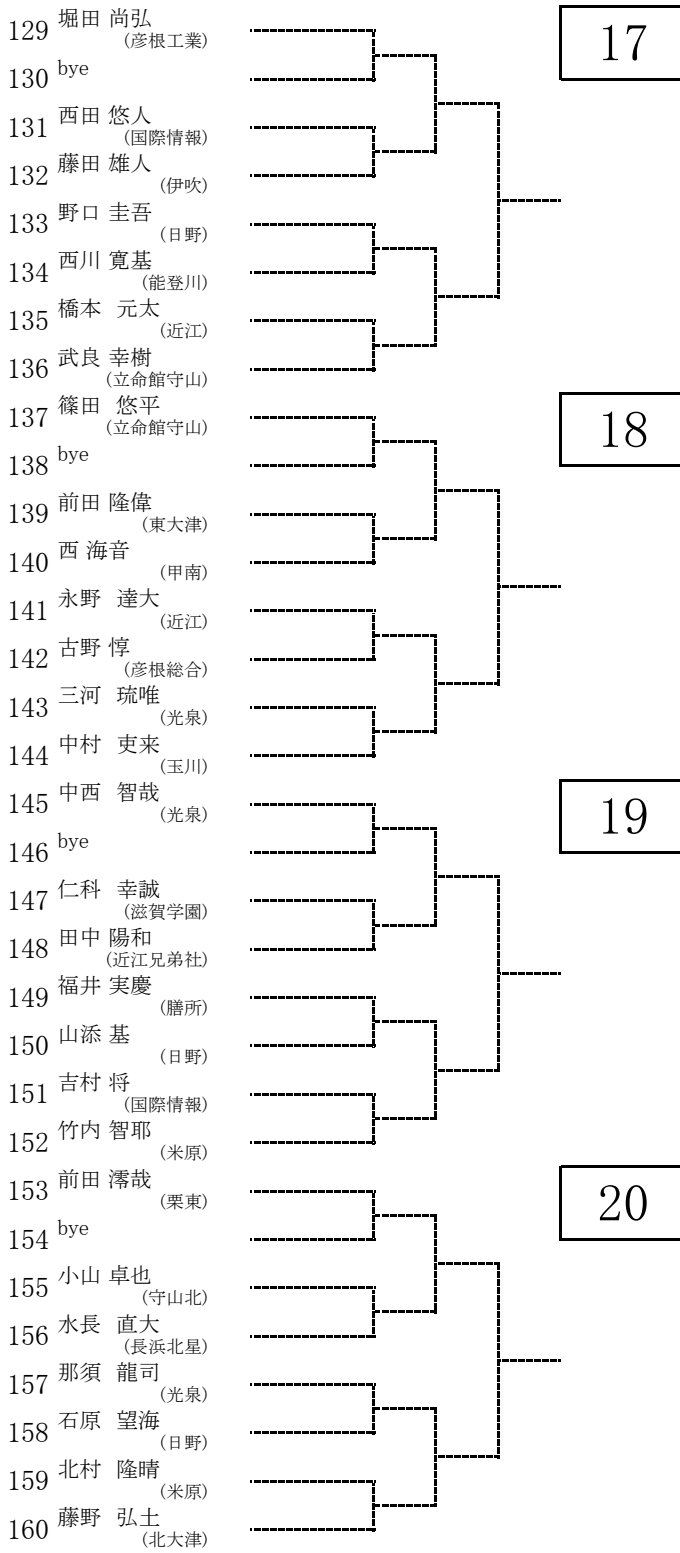

平成28年度春季高校総体 男子シングルス予選

9

10

11

12

- 193 草野 涼
(彦根工業)
- 194 井上 拓海
(守山北)
- 195 上原 昂人
(堅田)
- 196 久保 友亮
(東大津)
- 197 遠藤 真輝
(日野)
- 198 石田 颯
(栗東)
- 199 荒尾 元哉
(伊吹)
- 200 林 謙治
(玉川)
- 201 小畑 彰康
(立命館守山)
- 202 奥村 海斗
(日野)
- 203 宮嶋 悠樹
(東大津)
- 204 福田 永遠
(彦根総合)
- 205 松井 陸
(水口東)
- 206 尾方 優輝
(能登川)
- 207 大塚 陸人
(石部)
- 208 速水 翔雲
(八日市南)
- 209 吉治 祥吾
(立命館守山)
- 210 東川 彰吾
(長浜北星)
- 211 河村 竜平
(堅田)
- 212 中山 淳太
(石部)
- 213 木村 俊生
(滋賀学園)
- 214 藤井 優典
(水口東)
- 215 大内 彩人
(北大津)
- 216 馬淵 晴輝
(東大津)
- 217 山本 つばさ
(北大津)
- 218 井場 湧介
(伊吹)
- 219 藤田 悠希
(長浜北星)
- 220 赤井 柊太
(玉川)
- 221 若松 尚輝
(守山北)
- 222 大山 礼斗
(彦根工業)
- 223 土井 大樹
(膳所)
- 224 一居 瑞希
(栗東)

25

26

27

28