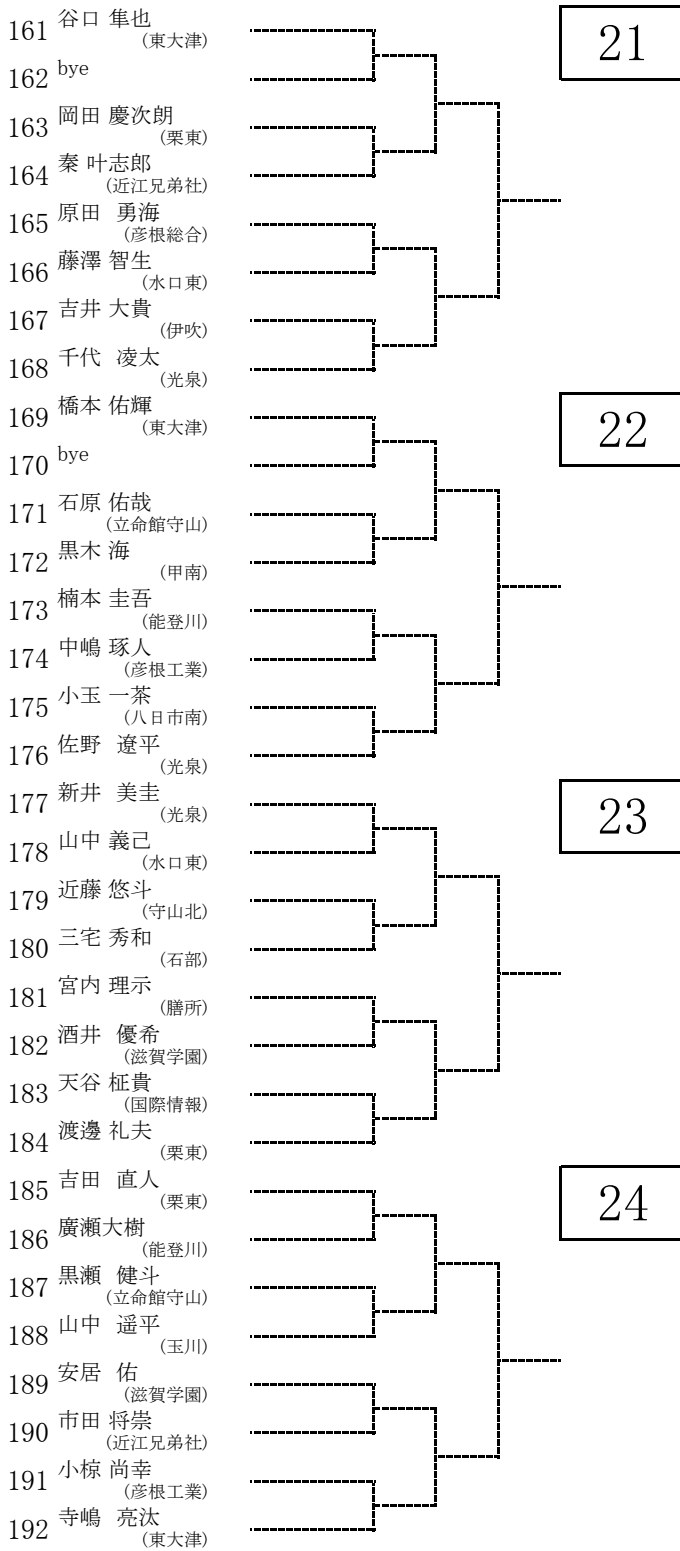

平成28年度春季高校総体 男子シングルス予選

9

10

11

12

- 193 草野 涼
(彦根工業)
- 194 井上 拓海
(守山北)
- 195 上原 昂人
(堅田)
- 196 久保 友亮
(東大津)
- 197 遠藤 真輝
(日野)
- 198 石田 颯
(栗東)
- 199 荒尾 元哉
(伊吹)
- 200 林 謙治
(玉川)
- 201 小畑 彰康
(立命館守山)
- 202 奥村 海斗
(日野)
- 203 宮嶋 悠樹
(東大津)
- 204 福田 永遠
(彦根総合)
- 205 松井 陸
(水口東)
- 206 尾方 優輝
(能登川)
- 207 大塚 陸人
(石部)
- 208 速水 翔雲
(八日市南)
- 209 吉治 祥吾
(立命館守山)
- 210 東川 彰吾
(長浜北星)
- 211 河村 竜平
(堅田)
- 212 中山 淳太
(石部)
- 213 木村 俊生
(滋賀学園)
- 214 藤井 優典
(水口東)
- 215 大内 彩人
(北大津)
- 216 馬淵 晴輝
(東大津)
- 217 山本 つばさ
(北大津)
- 218 井場 湧介
(伊吹)
- 219 藤田 悠希
(長浜北星)
- 220 赤井 柊太
(玉川)
- 221 若松 尚輝
(守山北)
- 222 大山 礼斗
(彦根工業)
- 223 土井 大樹
(膳所)
- 224 一居 瑞希
(栗東)

25

26

27

28