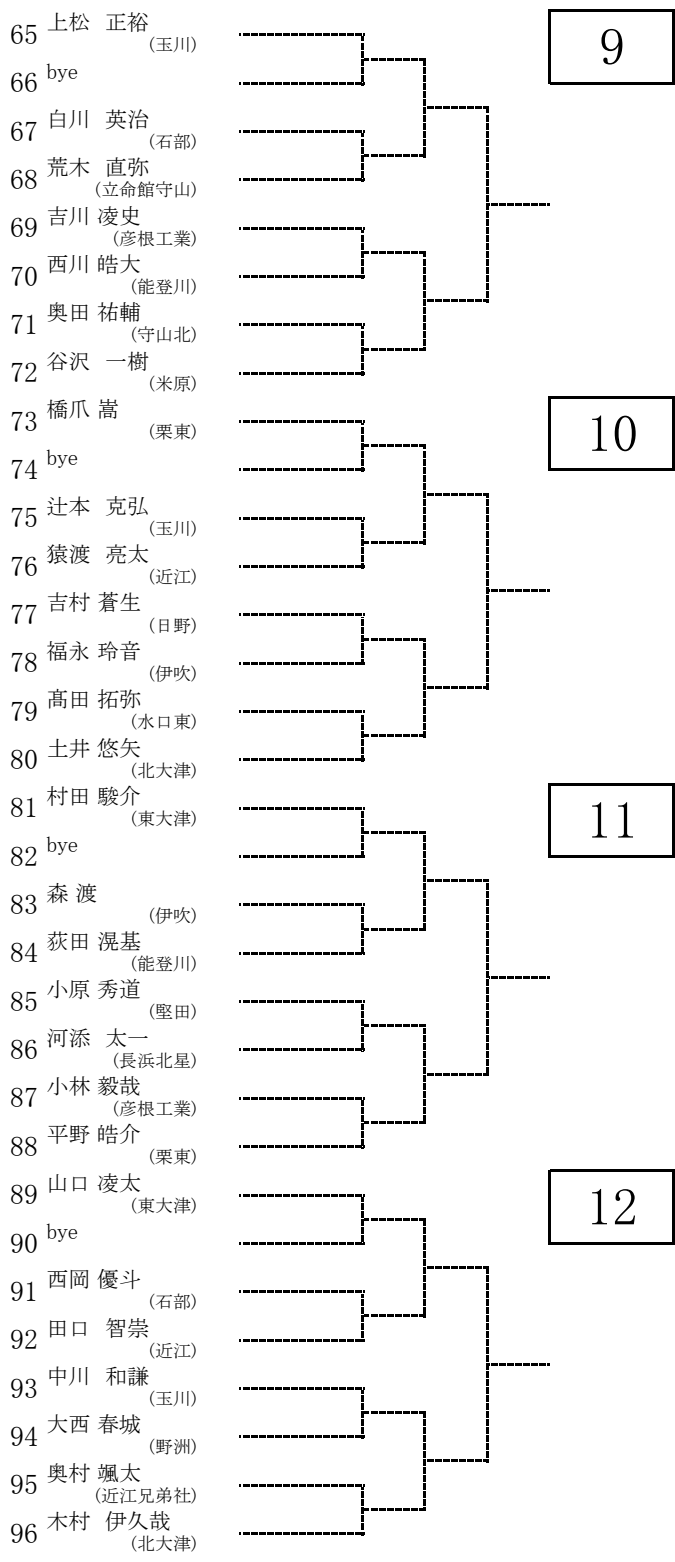

平成28年度春季高校総体 男子シングルス予選

9

10

11

12

- 193 草野 涼
(彦根工業)
- 194 井上 拓海
(守山北)
- 195 上原 昂人
(堅田)
- 196 久保 友亮
(東大津)
- 197 遠藤 真輝
(日野)
- 198 石田 颯
(栗東)
- 199 荒尾 元哉
(伊吹)
- 200 林 謙治
(玉川)
- 201 小畑 彰康
(立命館守山)
- 202 奥村 海斗
(日野)
- 203 宮嶋 悠樹
(東大津)
- 204 福田 永遠
(彦根総合)
- 205 松井 陸
(水口東)
- 206 尾方 優輝
(能登川)
- 207 大塚 陸人
(石部)
- 208 速水 翔雲
(八日市南)
- 209 吉治 祥吾
(立命館守山)
- 210 東川 彰吾
(長浜北星)
- 211 河村 竜平
(堅田)
- 212 中山 淳太
(石部)
- 213 木村 俊生
(滋賀学園)
- 214 藤井 優典
(水口東)
- 215 大内 彩人
(北大津)
- 216 馬淵 晴輝
(東大津)
- 217 山本 つばさ
(北大津)
- 218 井場 湧介
(伊吹)
- 219 藤田 悠希
(長浜北星)
- 220 赤井 柊太
(玉川)
- 221 若松 尚輝
(守山北)
- 222 大山 礼斗
(彦根工業)
- 223 土井 大樹
(膳所)
- 224 一居 瑞希
(栗東)

25

26

27

28