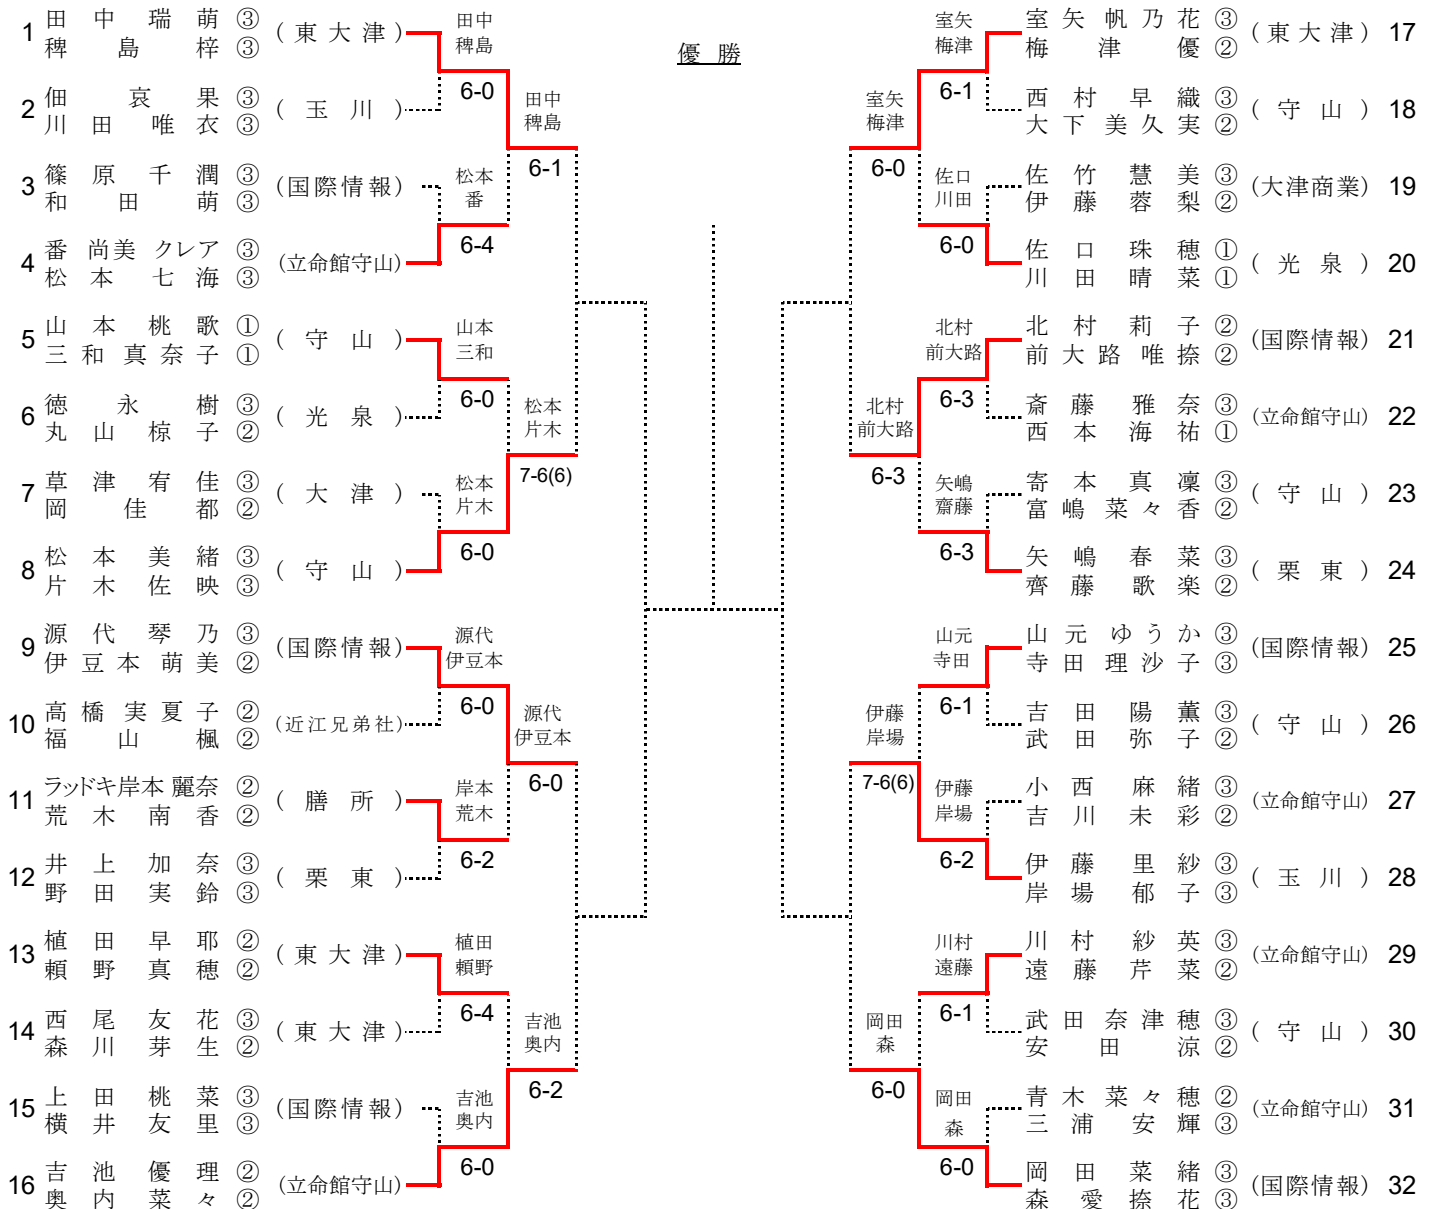

平成28年(2016年)度 滋賀県高等学校春季総合体育大会テニス競技大会 女子ダブルス本戦

GIRLS' DOUBLES MAIN DRAW

期日:2016/6/3-4 於:彦根総合運動場

1位
2位
3位
3位

シード選手

- | | | | |
|-----------------------|--------------------------|---------------------------|--------------------------|
| 1 田中 瑞萌 (東大津)
稗島 梓 | 2 岡田 菜緒 (国際情報)
森 愛捺花 | 3 室矢 帆乃花 (東大津)
梅津 優 | 4 吉池 優理 (立命館守山)
奥内 菜々 |
| 5 矢嶋 春菜 (栗東)
齋藤 歌楽 | 6 源代 琴乃 (国際情報)
伊豆本 萌美 | 7 山元 ゆうか (国際情報)
寺田 理沙子 | 8 松本 美緒 (守山)
片木 佐映 |

【Direct Acceptance】※本戦当日、抽選を行います。

- | | | | |
|------------|--------------|---------------|-----------|
| 山本 桃歌(守山) | 伊藤 里紗(玉川) | 北村 莉子(国際情報) | 井上 加奈(栗東) |
| 三和 真奈子 | 岸場 郁子 | 前大路 唯捺 | 野田 実鈴 |
| 植田 早耶(東大津) | 川村 紗英(立命館守山) | 尚美 クレア(立命館守山) | 佐口 珠穂(光泉) |
| 頼野 真穂 | 遠藤 芹菜 | 松本 七海 | 川田 晴菜 |
| 徳永 樹(光泉) | 西村 早織(守山) | | |
| 丸山 棕子 | 大下 美久実 | | |

【試合方法:1セット(6オールタイムブレイク)】 但し、決勝戦は8ゲームズとする
滋賀県高等学校体育連盟テニス部