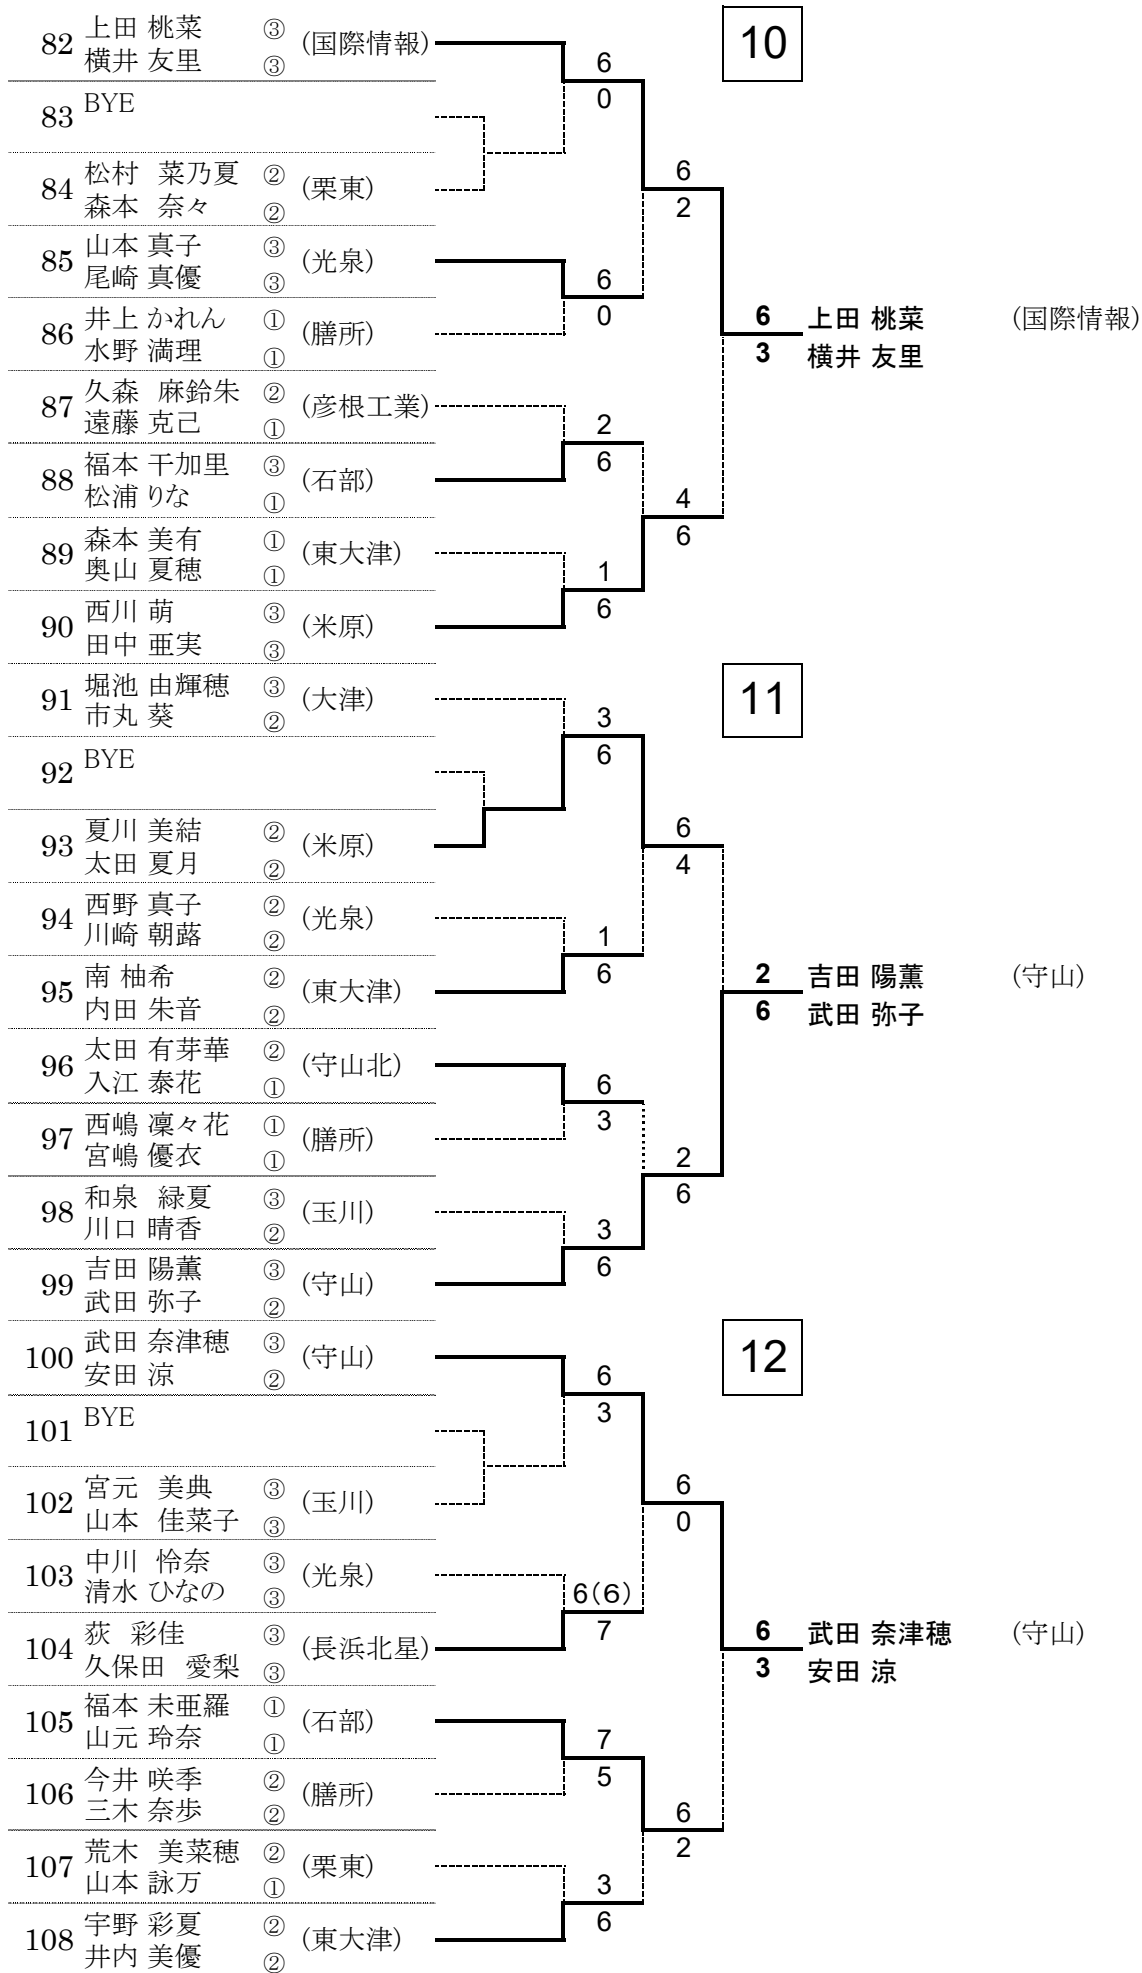

平成28年度 滋賀県春季高校総体 テニス競技 女子ダブルス 予選

平成28年度 滋賀県春季高校総体 テニス競技 女子ダブルス 予選

55	西尾 友花 ③ (東大津)							7			
	森川 芽生 ②										
56	BYE										
57	伊藤 瑞姫 ① (光泉)										
	延川 優奈 ②										
58	小林 遥水 ① (立命館守山)										
	多鹿 梨子 ①										
59	坂本 奈津美 ③ (大津)										
	久保 姫佳 ②								6 1	西尾 友花 (東大津) 森川 芽生	
60	辻 このみ ① (国際情報)										
	西尾福 愛 ①										
61	玉井 奏子 ① (膳所)										
	津田 美里 ①										
62	堀部 美鈴 ① (玉川)										
	米田 里菜 ①										
63	中嶋 悠妃 ③ (守山)										
	栗山 泉穂 ②										
64	斎藤 雅奈 ③ (立命館守山)									8	
	西本 海祐 ①										
65	BYE										
66	中村 茉耶 ② (大津)										
	西村 若菜 ①										
67	大奈路 あずさ ③ (玉川)										
	西中 千裕 ②										
68	青山 颯希 ② (近江兄弟社)										
	小林 菜々美 ①									6 2	斎藤 雅奈 (立命館守山) 西本 海祐
69	寺田 有希 ① (大津商業)										
	高雄 美来 ①										
70	小林 美葵 ② (東大津)										
	佐倉 育未 ②										
71	塩見 彩日 ① (膳所)										
	笥 彩千 ①										
72	青木 栄美 ③ (光泉)										
	岡田 いずみ ③										
73	奥井 奈々子 ③ (米原)									9	
	奥村 しずく ③										
74	BYE										
75	長野 咲菜 ② (膳所)										
	田上 遙陽 ②										
76	木村 花音 ① (守山北)										
	三宅 琴音 ①										
77	松岡 ゆかり ③ (立命館守山)										
	相良 美来 ②									3 6	草津 宥佳 (大津) 岡 佳都
78	有村 優 ① (近江兄弟社)										
	峠岡 優佳 ①										
79	本田 佳那恵 ① (守山)										
	安藤 みづき ①										
80	清水 なつ ② (東大津)										
	本郷 花菜 ②										
81	草津 宥佳 ③ (大津)										
	岡 佳都 ②										

平成28年度 滋賀県春季高校総体 テニス競技 女子ダブルス 予選

平成28年度 滋賀県春季高校総体 テニス競技 女子ダブルス 予選

109	寄本 真凜 ③ (守山) 富嶋 菜々香 ②	6	13	
110	BYE	0		
111	中川 七海 ② (膳所) 中川 はるか ②	6	13	
112	大森 風紗 ② (米原) 宮澤 咲希 ②	2		
113	土沢 亜以香 ③ (立命館守山) 高井 佑佳 ②	6	13	6 寄本 真凜 (守山) 3 富嶋 菜々香
114	渡邊 慧 ① (大津) 山本 真衣 ①	3		
115	前多 弥瑠 ③ (大津商業) 野洲 ちひろ ③	0	13	
116	櫛間 みなみ ① (国際情報) 小林 千夏 ①	6		
117	濱田 友梨 ③ (光泉) 多河 樹菜 ③	0	13	
118	齋藤 はづき ③ (守山) 梅本 葵 ③	6		
119	BYE	0	14	
120	福本 悠希 ③ (長浜北星) 内山さくら ③	6		
121	岡本 彩佳 ③ (大津商業) 吉村 弥紗 ③	1	14	
122	小林 奈央 ③ (光泉) 中田 香奈 ③	6		2 高橋 実夏子 (近江兄弟社) 6 福山 楓
123	平山 えり ③ (近江) 藤井 梓 ③	1	14	
124	中野 未悠 ① (立命館守山) 有本 朱里 ①	2		
125	曾和 愛 ② (石部) 窪田 咲 ③	6	14	
126	高橋 実夏子 ② (近江兄弟社) 福山 楓 ②	1		