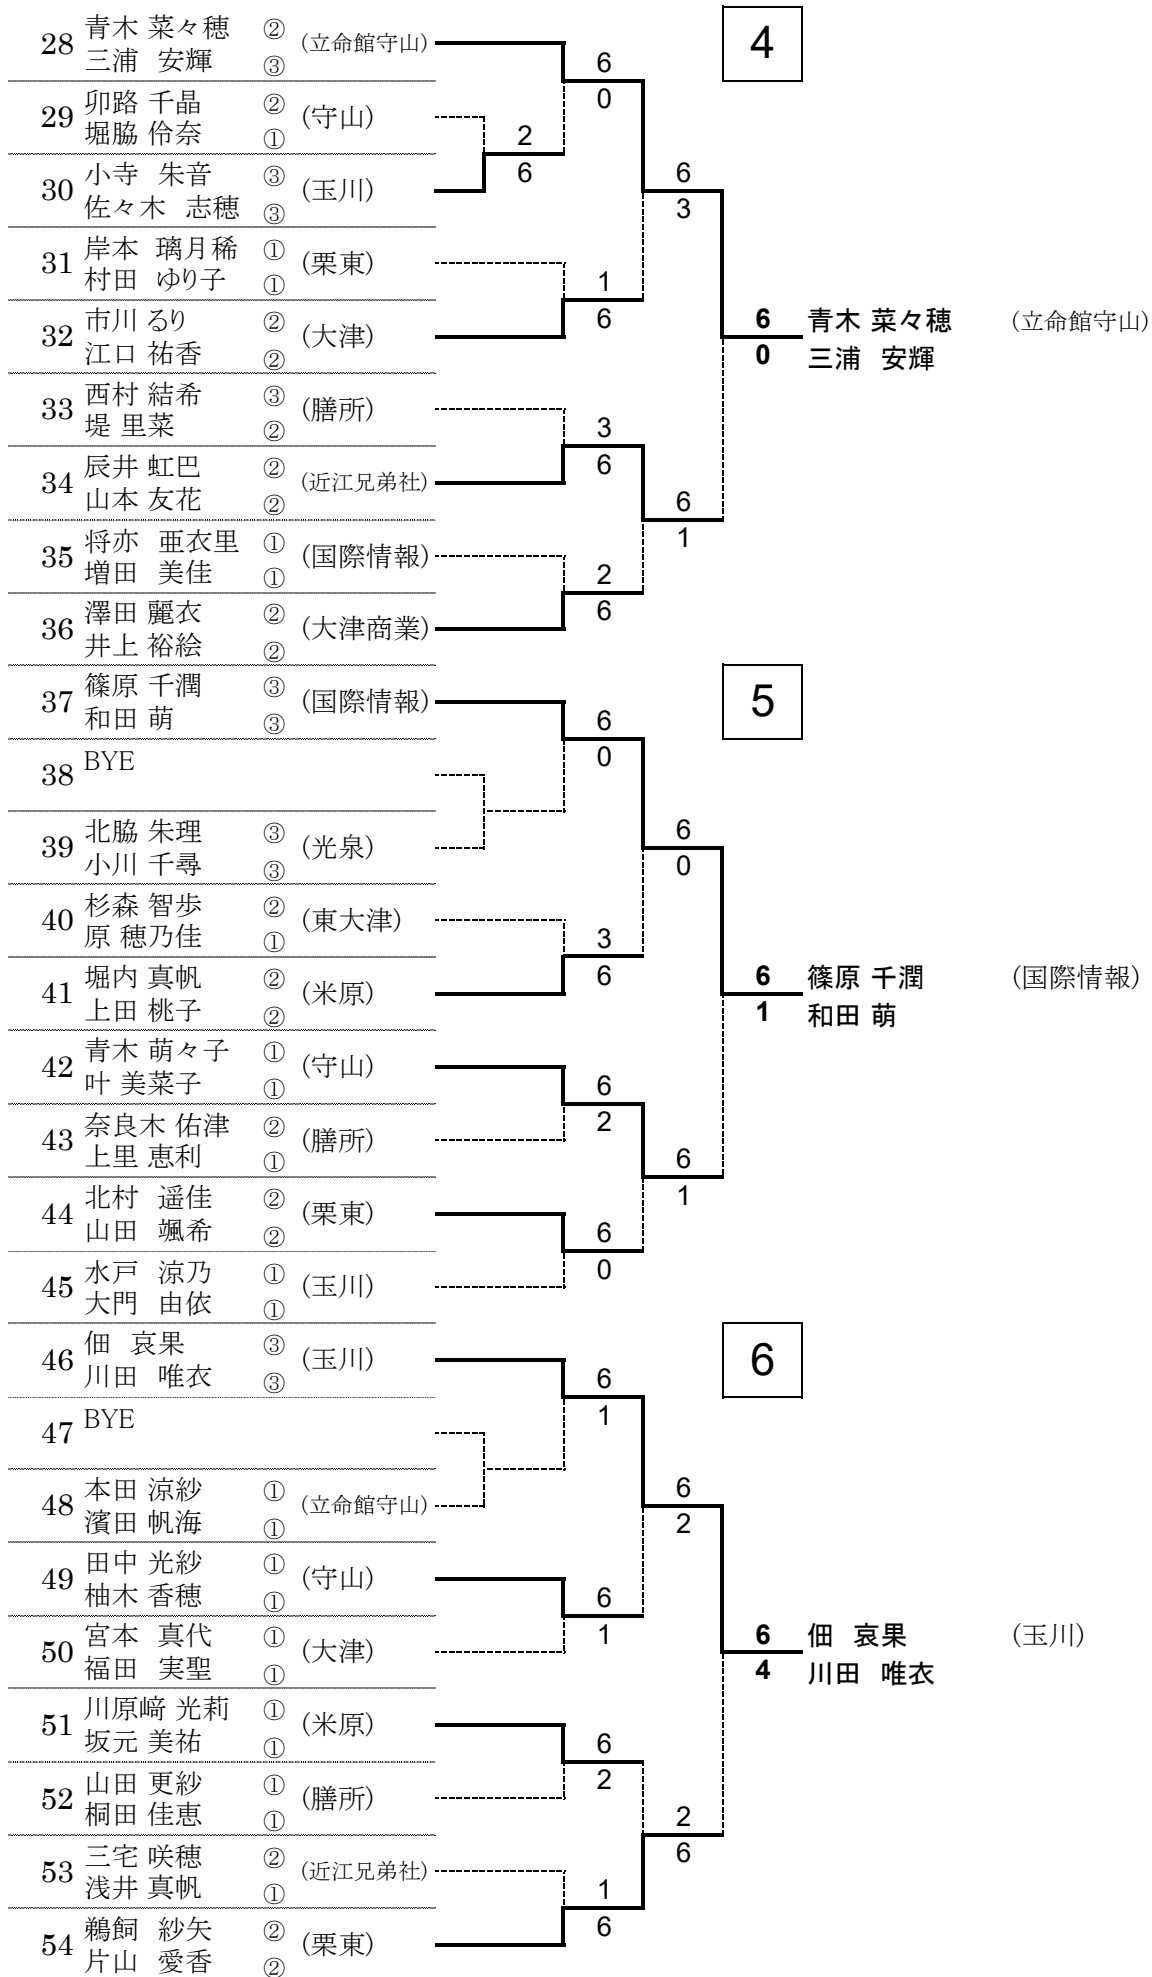

平成28年度 滋賀県春季高校総体 テニス競技 女子ダブルス 予選

平成28年度 滋賀県春季高校総体 テニス競技 女子ダブルス 予選

55	西尾 友花 ③ (東大津)							7			
	森川 芽生 ②										
56	BYE										
57	伊藤 瑞姫 ① (光泉)										
	延川 優奈 ②										
58	小林 遥水 ① (立命館守山)										
	多鹿 梨子 ①										
59	坂本 奈津美 ③ (大津)										
	久保 姫佳 ②								6 1	西尾 友花 (東大津) 森川 芽生	
60	辻 このみ ① (国際情報)										
	西尾福 愛 ①										
61	玉井 奏子 ① (膳所)										
	津田 美里 ①										
62	堀部 美鈴 ① (玉川)										
	米田 里菜 ①										
63	中嶋 悠妃 ③ (守山)										
	栗山 泉穂 ②										
64	斎藤 雅奈 ③ (立命館守山)									8	
	西本 海祐 ①										
65	BYE										
66	中村 茉耶 ② (大津)										
	西村 若菜 ①										
67	大奈路 あずさ ③ (玉川)										
	西中 千裕 ②										
68	青山 颯希 ② (近江兄弟社)										
	小林 菜々美 ①									6 2	斎藤 雅奈 (立命館守山) 西本 海祐
69	寺田 有希 ① (大津商業)										
	高雄 美来 ①										
70	小林 美葵 ② (東大津)										
	佐倉 育未 ②										
71	塩見 彩日 ① (膳所)										
	笥 彩千 ①										
72	青木 栄美 ③ (光泉)										
	岡田 いずみ ③										
73	奥井 奈々子 ③ (米原)									9	
	奥村 しずく ③										
74	BYE										
75	長野 咲菜 ② (膳所)										
	田上 遙陽 ②										
76	木村 花音 ① (守山北)										
	三宅 琴音 ①										
77	松岡 ゆかり ③ (立命館守山)										
	相良 美来 ②									3 6	草津 宥佳 (大津) 岡 佳都
78	有村 優 ① (近江兄弟社)										
	峠岡 優佳 ①										
79	本田 佳那恵 ① (守山)										
	安藤 みづき ①										
80	清水 なつ ② (東大津)										
	本郷 花菜 ②										
81	草津 宥佳 ③ (大津)										
	岡 佳都 ②										

平成28年度 滋賀県春季高校総体 テニス競技 女子ダブルス 予選

平成28年度 滋賀県春季高校総体 テニス競技 女子ダブルス 予選

109	寄本 真凜 ③ (守山) 富嶋 菜々香 ②	6	13	
110	BYE	0		
111	中川 七海 ② (膳所) 中川 はるか ②	6	13	
112	大森 風紗 ② (米原) 宮澤 咲希 ②	2		
113	土沢 亜以香 ③ (立命館守山) 高井 佑佳 ②	6	13	6 寄本 真凜 (守山) 3 富嶋 菜々香
114	渡邊 慧 ① (大津) 山本 真衣 ①	3		
115	前多 弥瑠 ③ (大津商業) 野洲 ちひろ ③	0	13	
116	櫛間 みなみ ① (国際情報) 小林 千夏 ①	6		
117	濱田 友梨 ③ (光泉) 多河 樹菜 ③	0	13	
118	齋藤 はづき ③ (守山) 梅本 葵 ③	6		
119	BYE	0	14	
120	福本 悠希 ③ (長浜北星) 内山さくら ③	6		
121	岡本 彩佳 ③ (大津商業) 吉村 弥紗 ③	1	14	
122	小林 奈央 ③ (光泉) 中田 香奈 ③	6		2 高橋 実夏子 (近江兄弟社) 6 福山 楓
123	平山 えり ③ (近江) 藤井 梓 ③	1	14	
124	中野 未悠 ① (立命館守山) 有本 朱里 ①	2		
125	曾和 愛 ② (石部) 窪田 咲 ③	6	14	
126	高橋 実夏子 ② (近江兄弟社) 福山 楓 ②	1		