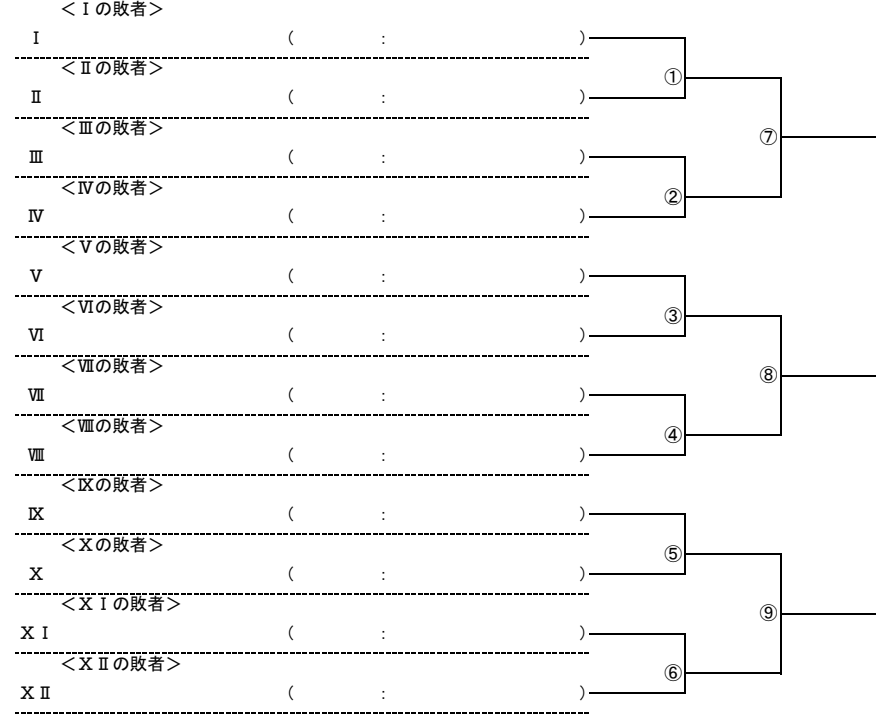

平成28年度 近畿高等学校選抜テニス大会 新人の部【男子】

★本戦ドロー(1セットマッチ)

★1Rコンソレーションドロー(1セットマッチノードバンテージ方式)

★2Rコンソレーションドロー(1セットマッチノードバンテージ方式)

平成28年度 近畿高等学校選抜テニス大会 新人の部【女子】

★本戦ドロー(1セットマッチ)

★1Rコンソレーションドロー(1セットマッチノードバンテージ方式)

★2Rコンソレーションドロー(1セットマッチノードバンテージ方式)