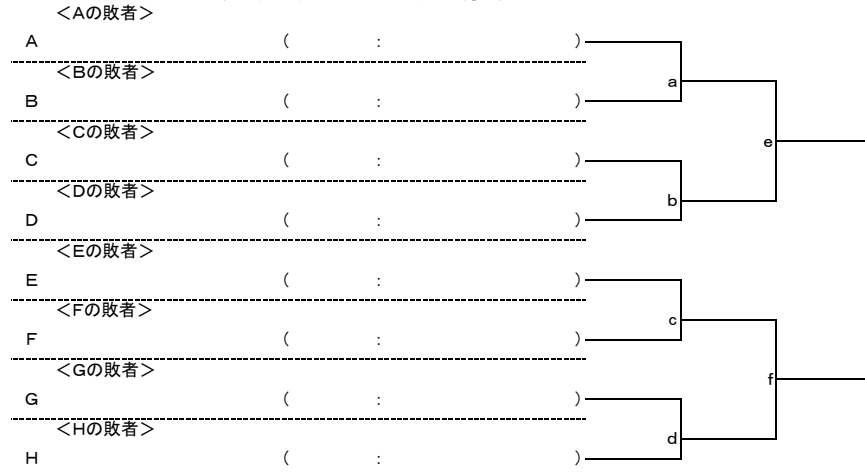

平成28年度 近畿高等学校選抜テニス大会 新人の部【男子】

★本戦ドロー(1セットマッチ)

★1Rコンソレーションドロー(1セットマッチノードバンテージ方式)

★2Rコンソレーションドロー(1セットマッチノードバンテージ方式)

平成28年度 近畿高等学校選抜テニス大会 新人の部【女子】

★本戦ドロー(1セットマッチ)

★1Rコンソレーションドロー(1セットマッチノードバンテージ方式)

★2Rコンソレーションドロー(1セットマッチノードバンテージ方式)