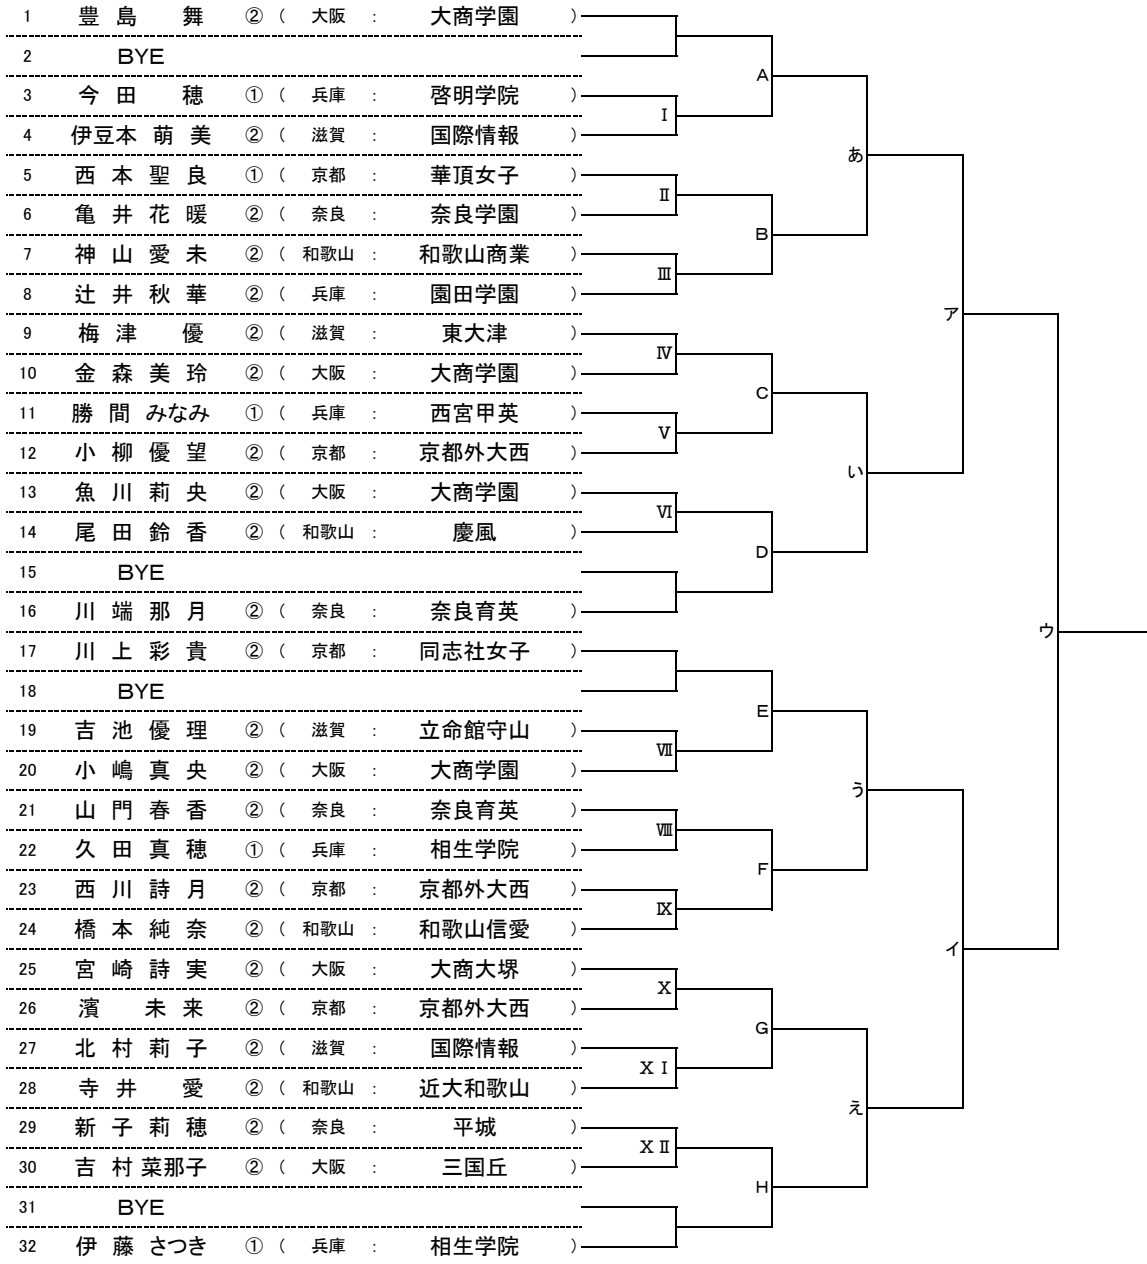

平成28年度 近畿高等学校選抜テニス大会 新人の部【男子】

★本戦ドロー(1セットマッチ)

★1Rコンソレーションドロー(1セットマッチノードバンテージ方式)

★2Rコンソレーションドロー(1セットマッチノードバンテージ方式)

平成28年度 近畿高等学校選抜テニス大会 新人の部【女子】

★本戦ドロー(1セットマッチ)

★1Rコンソレーションドロー(1セットマッチノードバンテージ方式)

★2Rコンソレーションドロー(1セットマッチノードバンテージ方式)