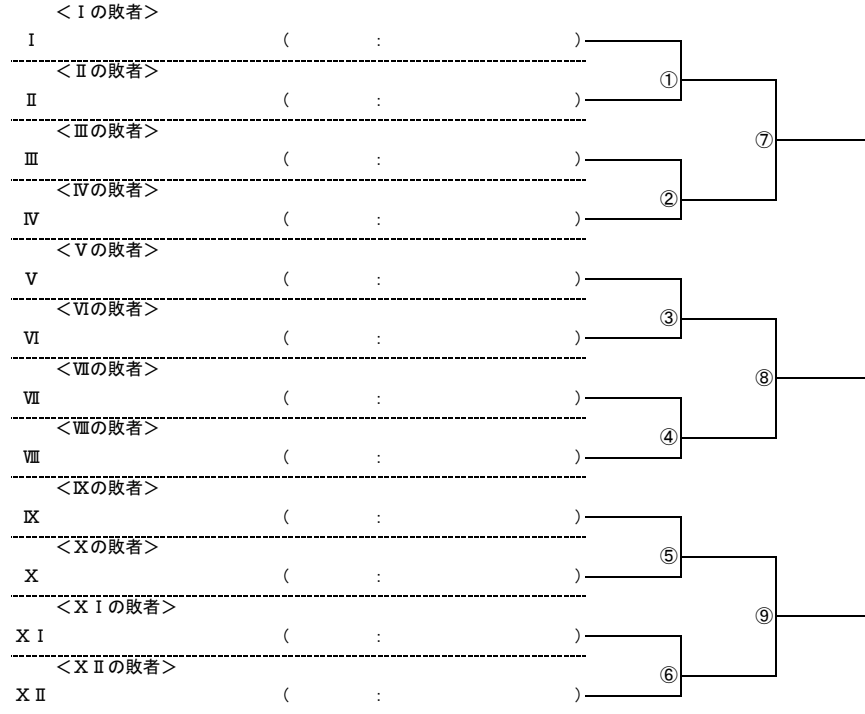

平成28年度 近畿高等学校選抜テニス大会 新人の部【男子】

★本戦ドロー(1セットマッチ)

★1Rコンソレーションドロー(1セットマッチノードバンテージ方式)

★2Rコンソレーションドロー(1セットマッチノードバンテージ方式)

平成28年度 近畿高等学校選抜テニス大会 新人の部【女子】

★本戦ドロー(1セットマッチ)

★1Rコンソレーションドロー(1セットマッチノードバンテージ方式)

★2Rコンソレーションドロー(1セットマッチノードバンテージ方式)