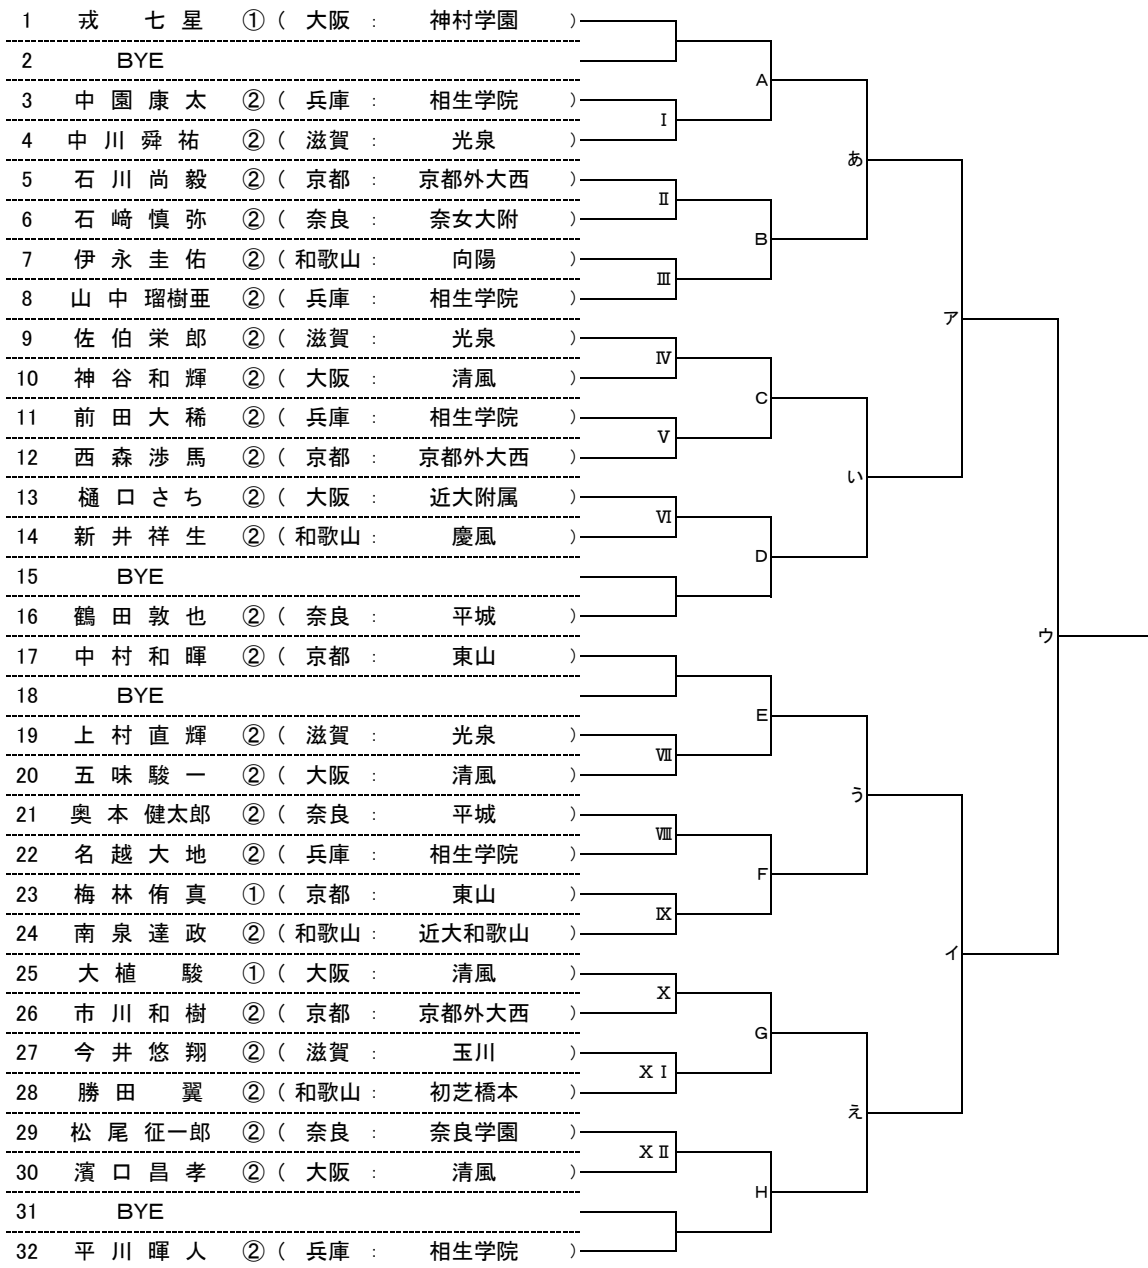

平成28年度 近畿高等学校選抜テニス大会 新人の部【男子】

★本戦ドロー(1セットマッチ)

★1Rコンソレーションドロー(1セットマッチノードバンテージ方式)

★2Rコンソレーションドロー(1セットマッチノードバンテージ方式)

平成28年度 近畿高等学校選抜テニス大会 新人の部【女子】

★本戦ドロー(1セットマッチ)

★1Rコンソレーションドロー(1セットマッチノードバンテージ方式)

★2Rコンソレーションドロー(1セットマッチノードバンテージ方式)