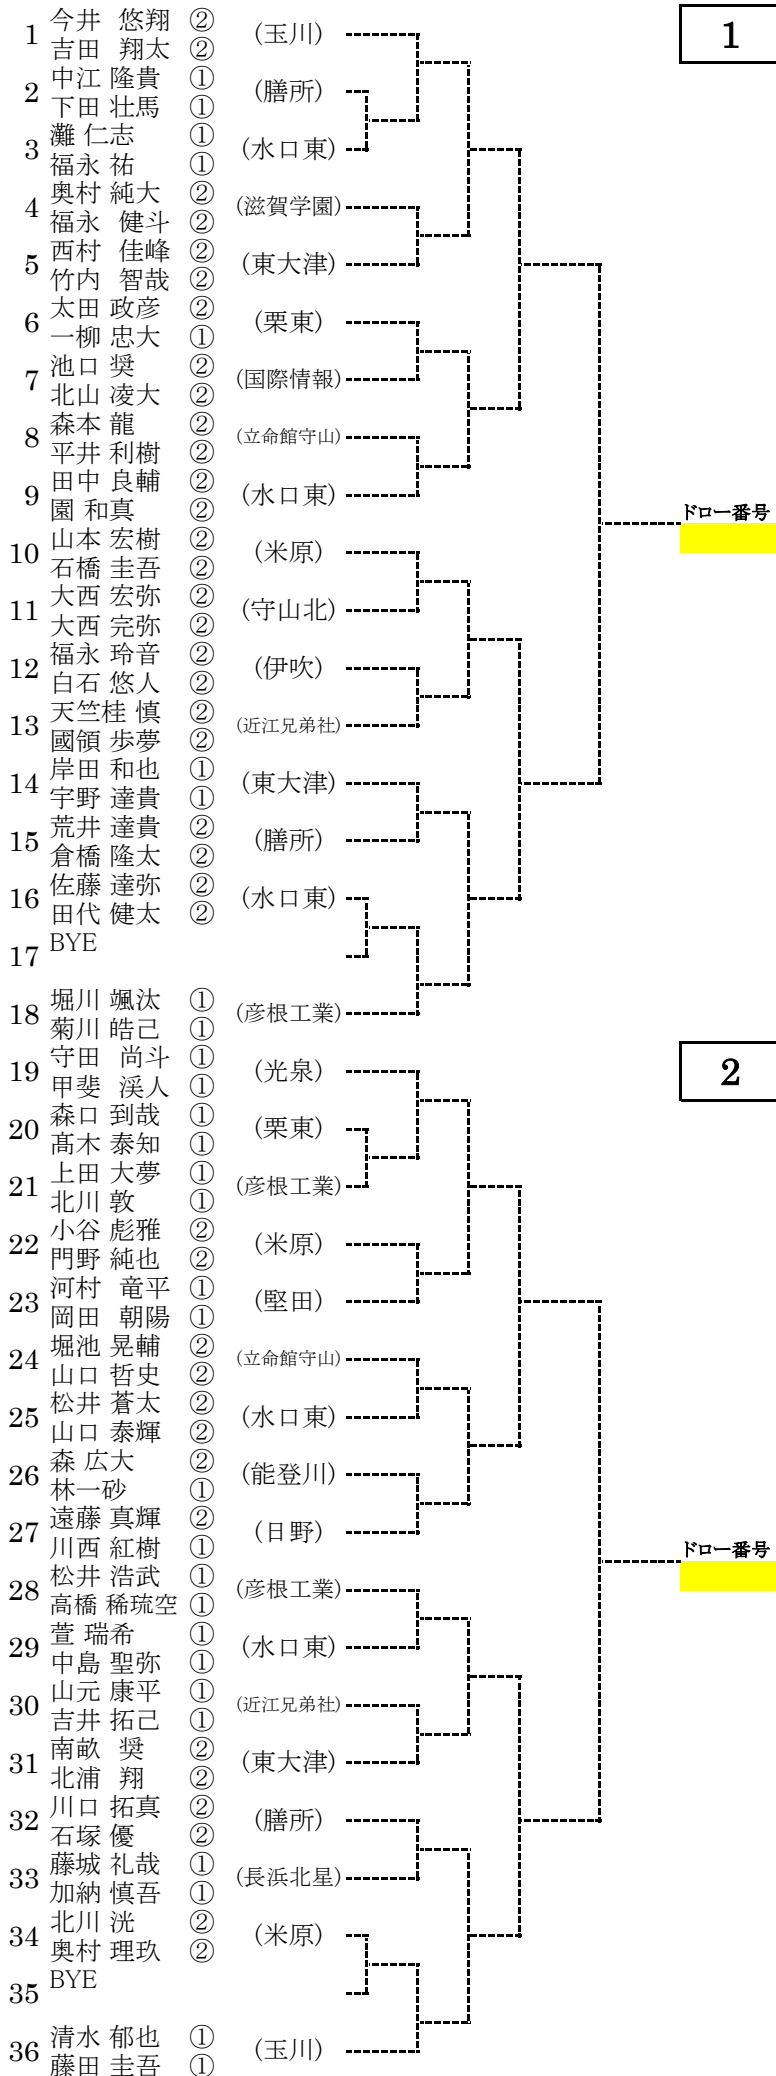

平成28年度近畿高校テニス大会 男子ダブルス予選(県体)

平成28年度近畿高校テニス大会 男子ダブルス予選(県体)

3

4

ドロウ番号

ドロウ番号

平成28年度近畿高校テニス大会 男子ダブルス予選(県体)

5

6

ドロー番号

ドロー番号

平成28年度近畿高校テニス大会 男子ダブルス予選(県体)

平成28年度近畿高校テニス大会 男子ダブルス予選(県体)

平成28年度近畿高校テニス大会 男子ダブルス予選(県体)

11

12

ドロウ番号

ドロウ番号