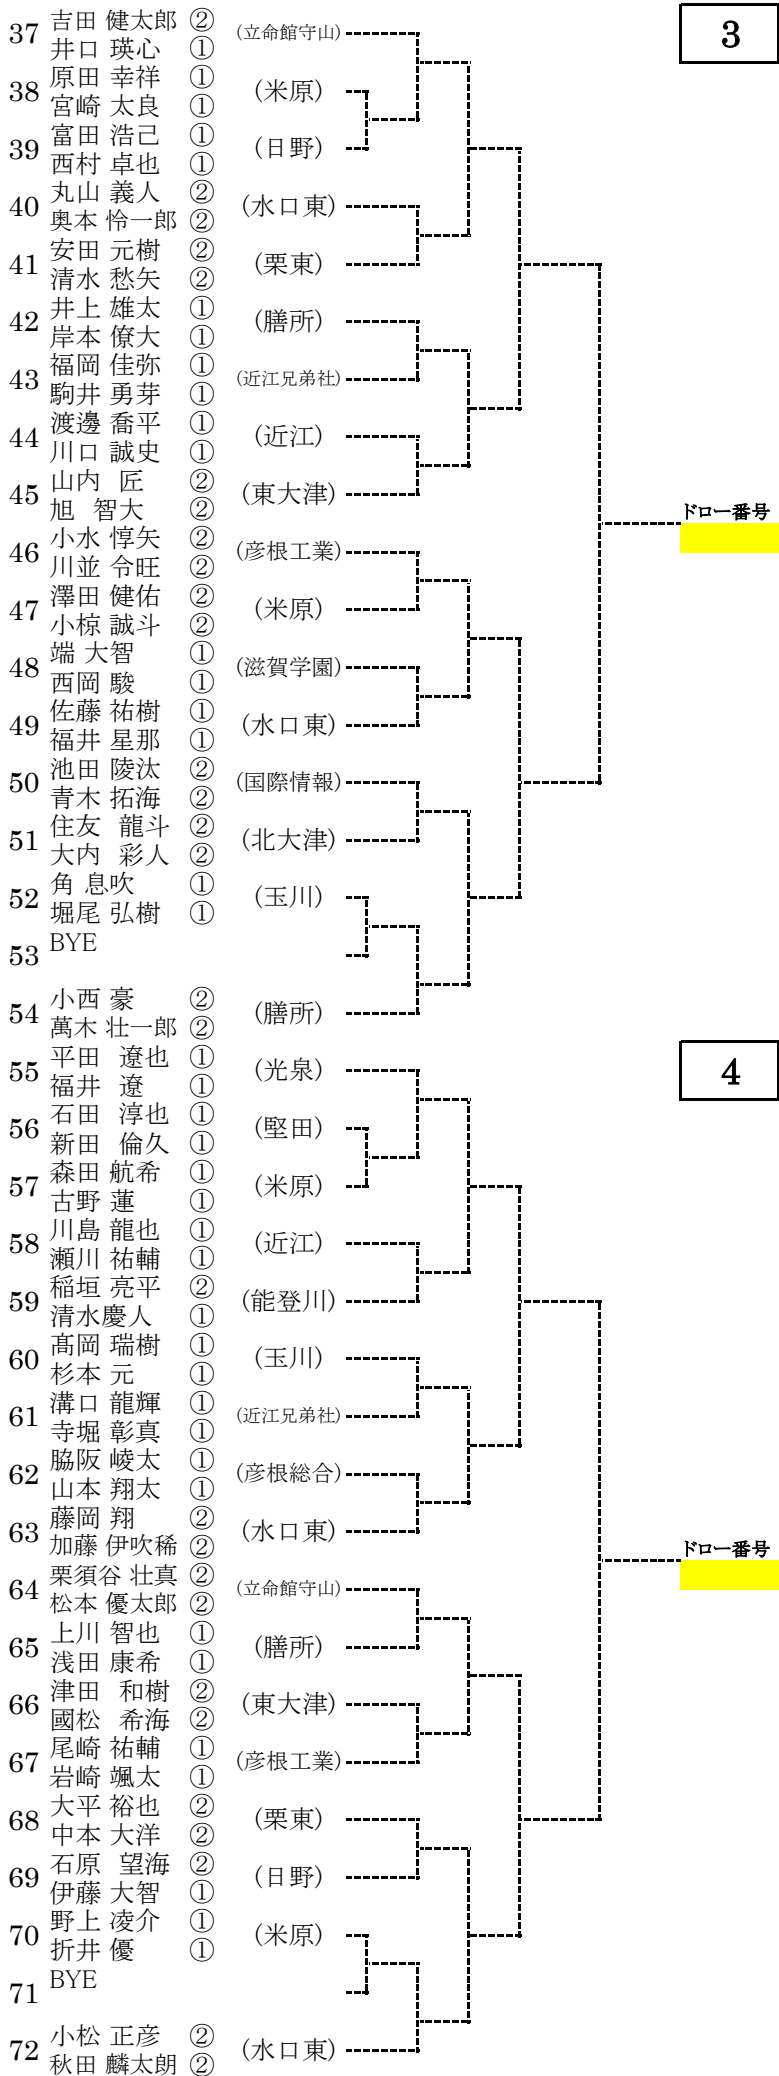

平成28年度近畿高校テニス大会 男子ダブルス予選(県体)

平成28年度近畿高校テニス大会 男子ダブルス予選(県体)

3

4

ドロウ番号

ドロウ番号

平成28年度近畿高校テニス大会 男子ダブルス予選(県体)

5

6

ドロー番号

ドロー番号

平成28年度近畿高校テニス大会 男子ダブルス予選(県体)

平成28年度近畿高校テニス大会 男子ダブルス予選(県体)

平成28年度近畿高校テニス大会 男子ダブルス予選(県体)

11

12

ドロウ番号

ドロウ番号