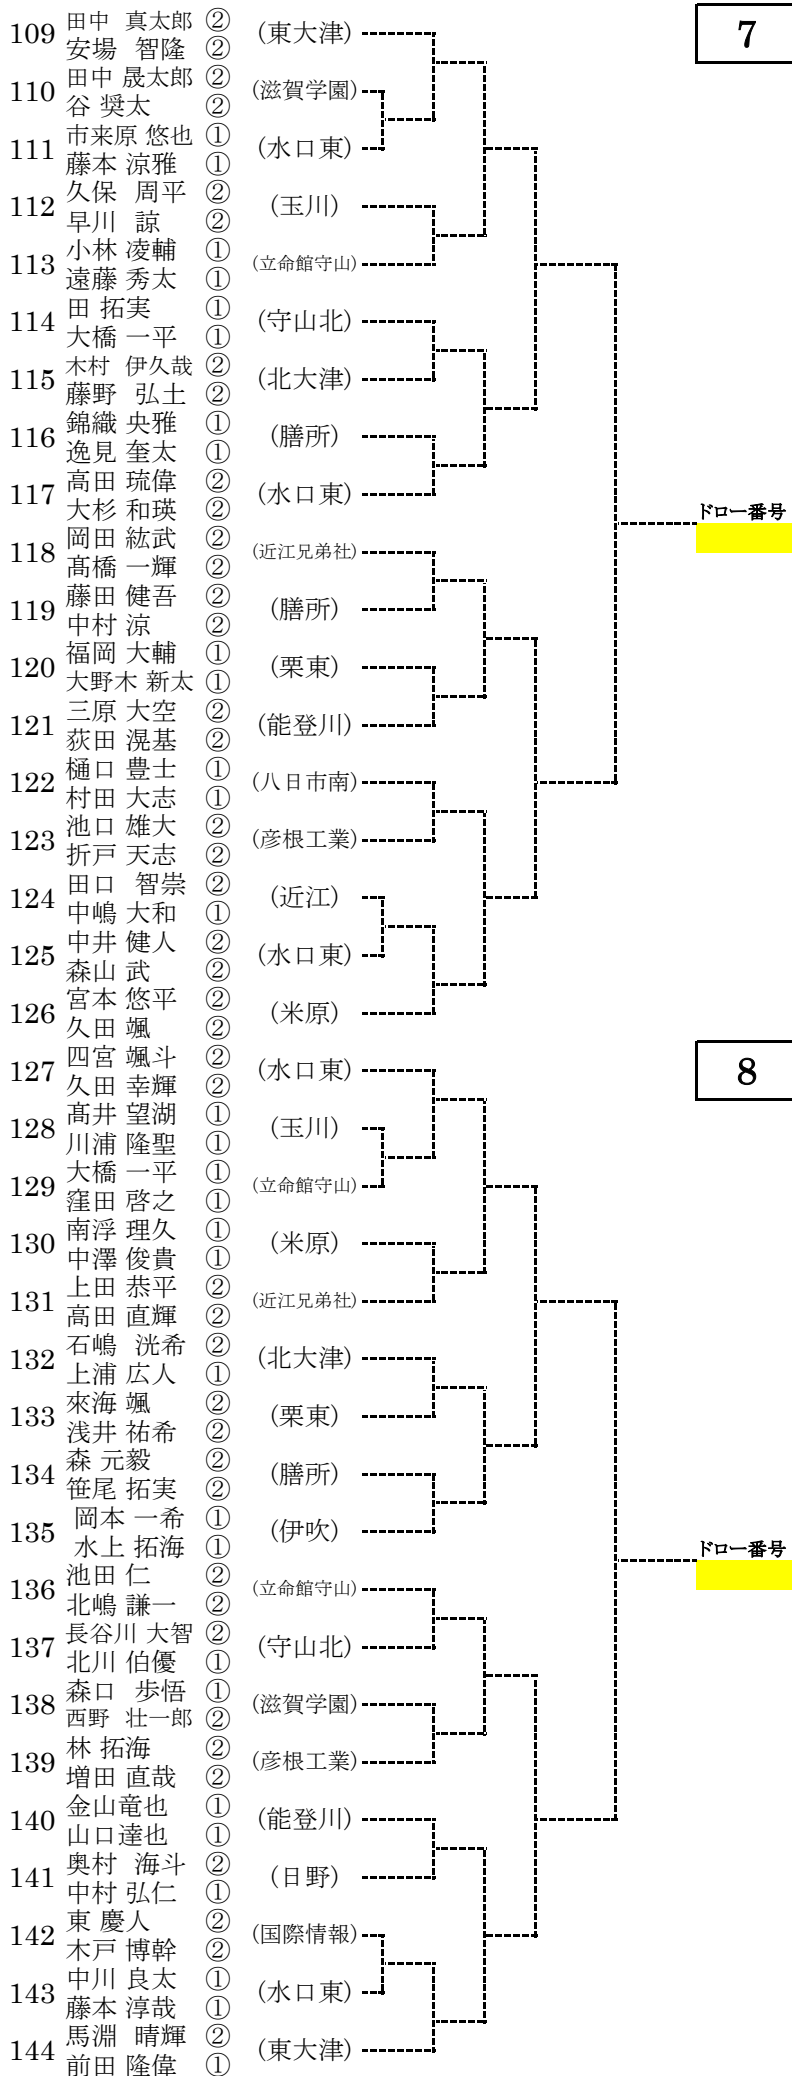

平成28年度近畿高校テニス大会 男子ダブルス予選(県体)

平成28年度近畿高校テニス大会 男子ダブルス予選(県体)

3

4

ドロウ番号

ドロウ番号

平成28年度近畿高校テニス大会 男子ダブルス予選(県体)

5

6

ドロー番号

ドロー番号

平成28年度近畿高校テニス大会 男子ダブルス予選(県体)

平成28年度近畿高校テニス大会 男子ダブルス予選(県体)

平成28年度近畿高校テニス大会 男子ダブルス予選(県体)

11

12

ドロウ番号

ドロウ番号