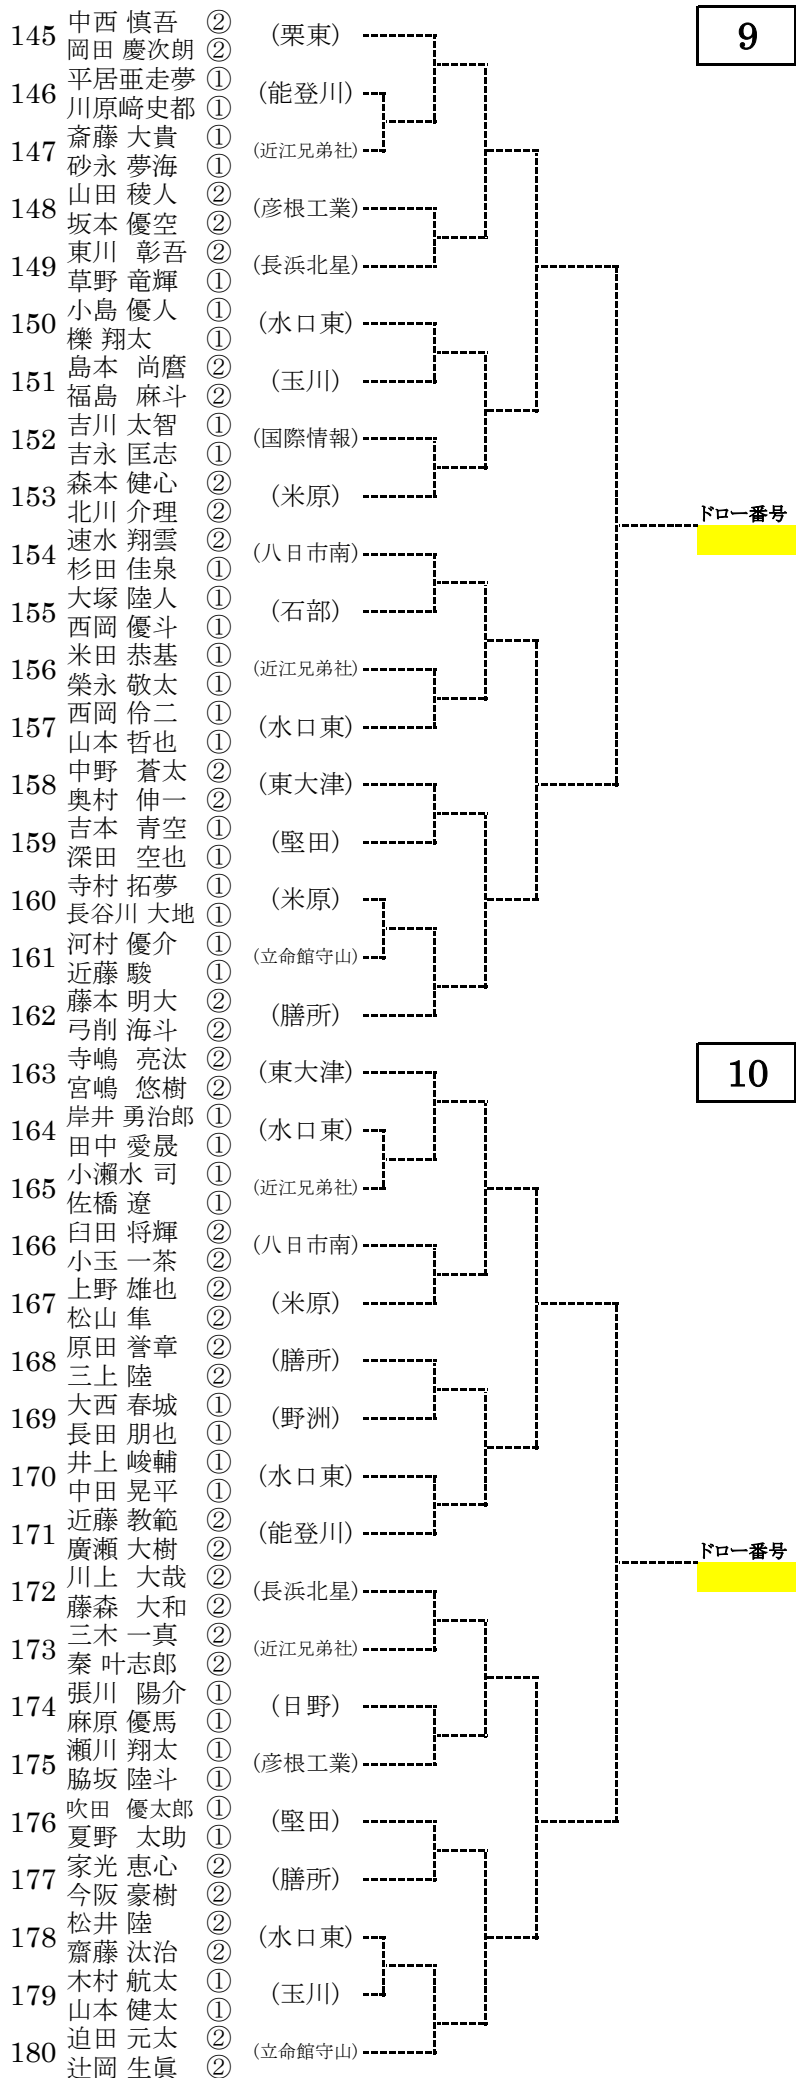

平成28年度近畿高校テニス大会 男子ダブルス予選(県体)

平成28年度近畿高校テニス大会 男子ダブルス予選(県体)

3

4

ドロウ番号

ドロウ番号

平成28年度近畿高校テニス大会 男子ダブルス予選(県体)

5

6

ドロー番号

ドロー番号

平成28年度近畿高校テニス大会 男子ダブルス予選(県体)

平成28年度近畿高校テニス大会 男子ダブルス予選(県体)

平成28年度近畿高校テニス大会 男子ダブルス予選(県体)

11

12

ドロウ番号

ドロウ番号