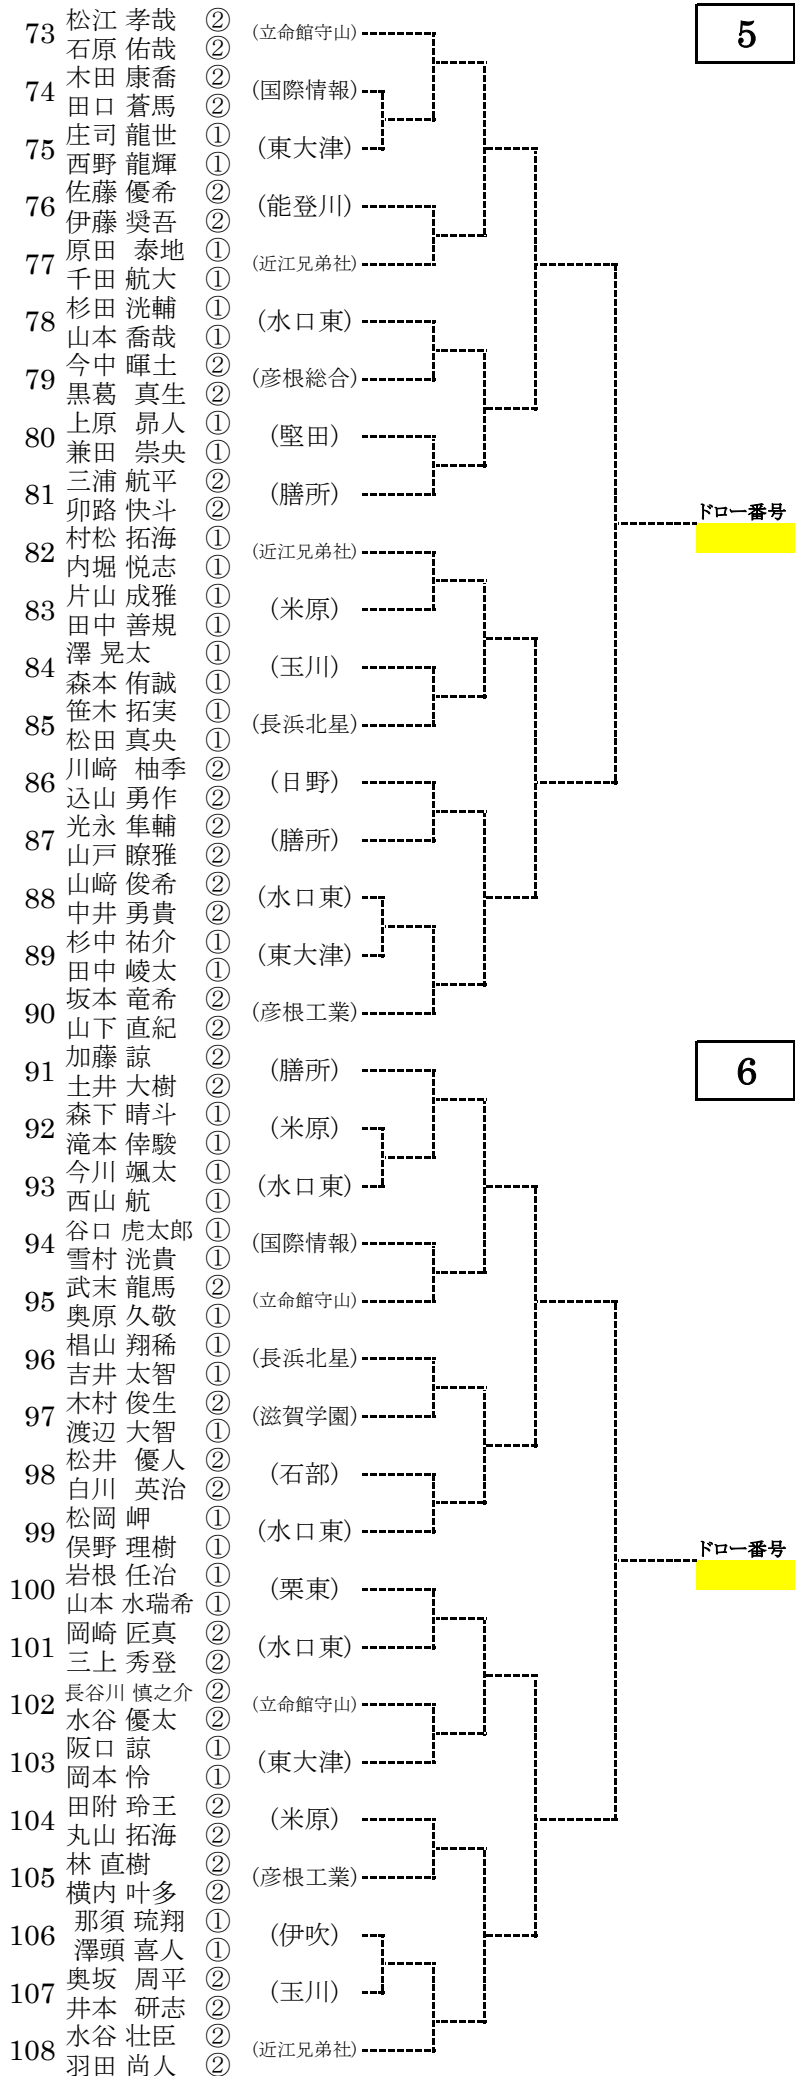

平成28年度近畿高校テニス大会 男子ダブルス予選(県体)

平成28年度近畿高校テニス大会 男子ダブルス予選(県体)

3

4

ドロウ番号

ドロウ番号

平成28年度近畿高校テニス大会 男子ダブルス予選(県体)

5

6

ドロー番号

ドロー番号

平成28年度近畿高校テニス大会 男子ダブルス予選(県体)

平成28年度近畿高校テニス大会 男子ダブルス予選(県体)

平成28年度近畿高校テニス大会 男子ダブルス予選(県体)

11

12

ドロウ番号

ドロウ番号