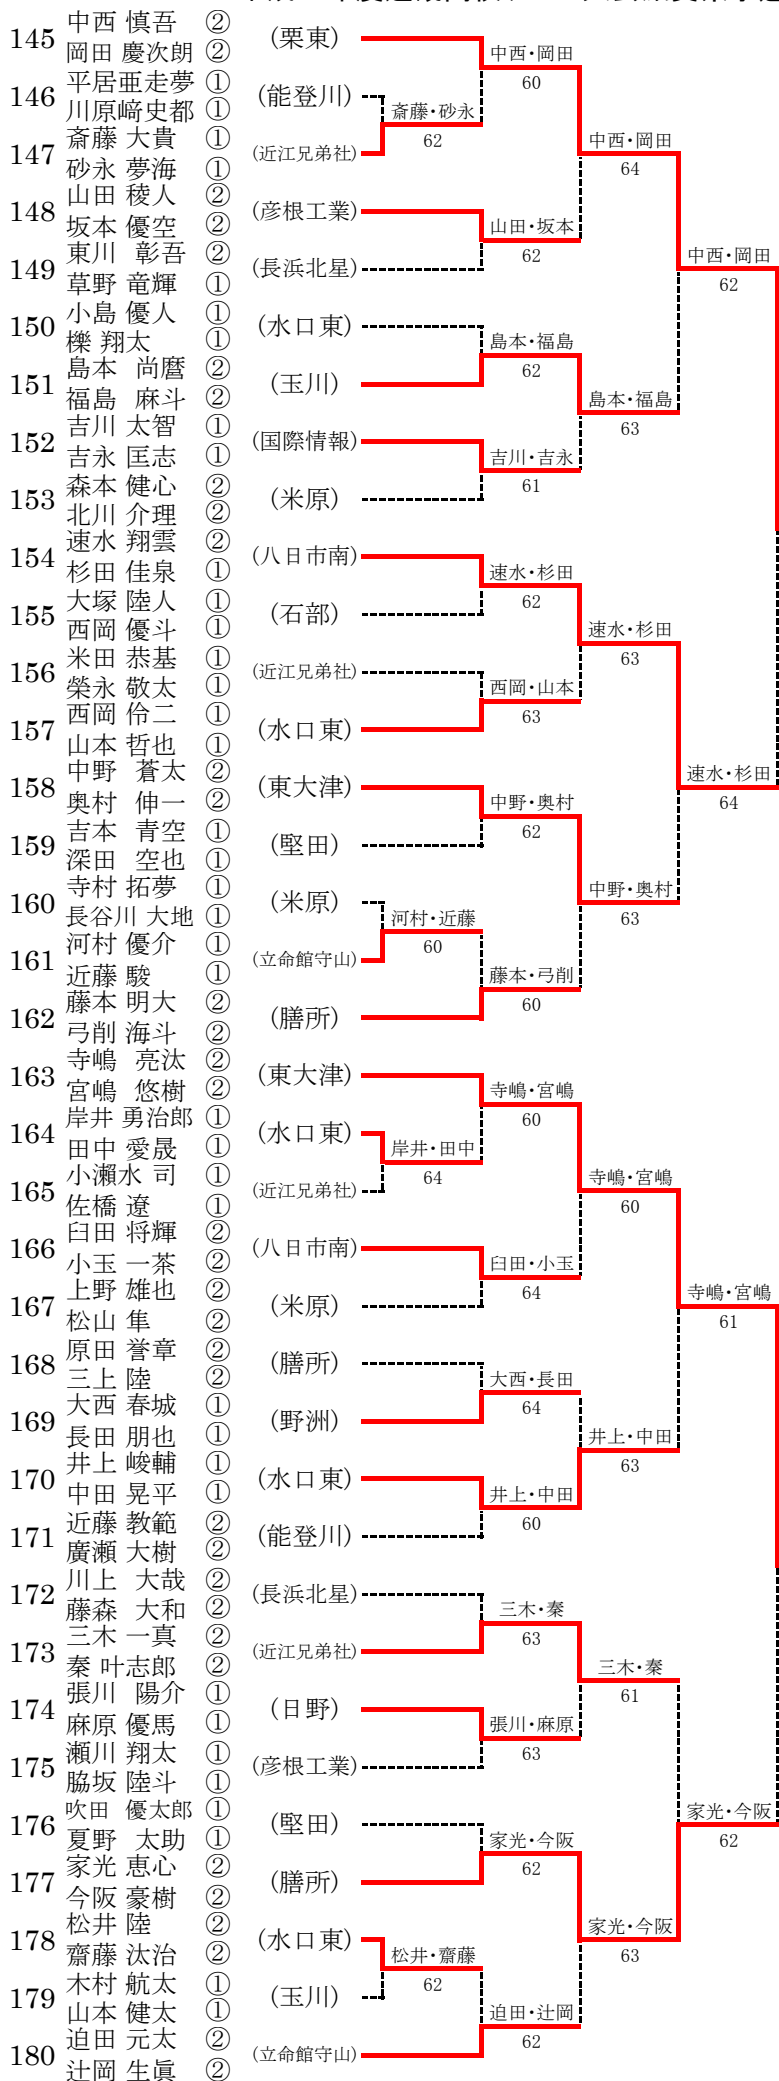

平成28年度近畿高校テニス大会滋賀県予選会 男子ダブルス予選

平成28年度近畿高校テニス大会滋賀県予選会 男子ダブルス予選

平成28年度近畿高校テニス大会滋賀県予選会 男子ダブルス予選

平成28年度近畿高校テニス大会滋賀県予選会 男子ダブルス予選

7

8

平成28年度近畿高校テニス大会滋賀県予選会 男子ダブルス予選

9

中西・岡田 下口一番号  
 62 145 中西 慎吾  
 岡田 慶次朗 栗東

10

寺嶋・宮嶋 下口一番号  
 60 163 寺嶋 亮汰  
 宮嶋 悠樹 東大津

平成28年度近畿高校テニス大会滋賀県予選会 男子ダブルス予選

11

武良・鬼山 下口一番号

64

181

武良 幸樹  
鬼山 大和

立命館守

12

安部・田中 下口一番号

64

199

安部 雅史  
田中 誠望

立命館守