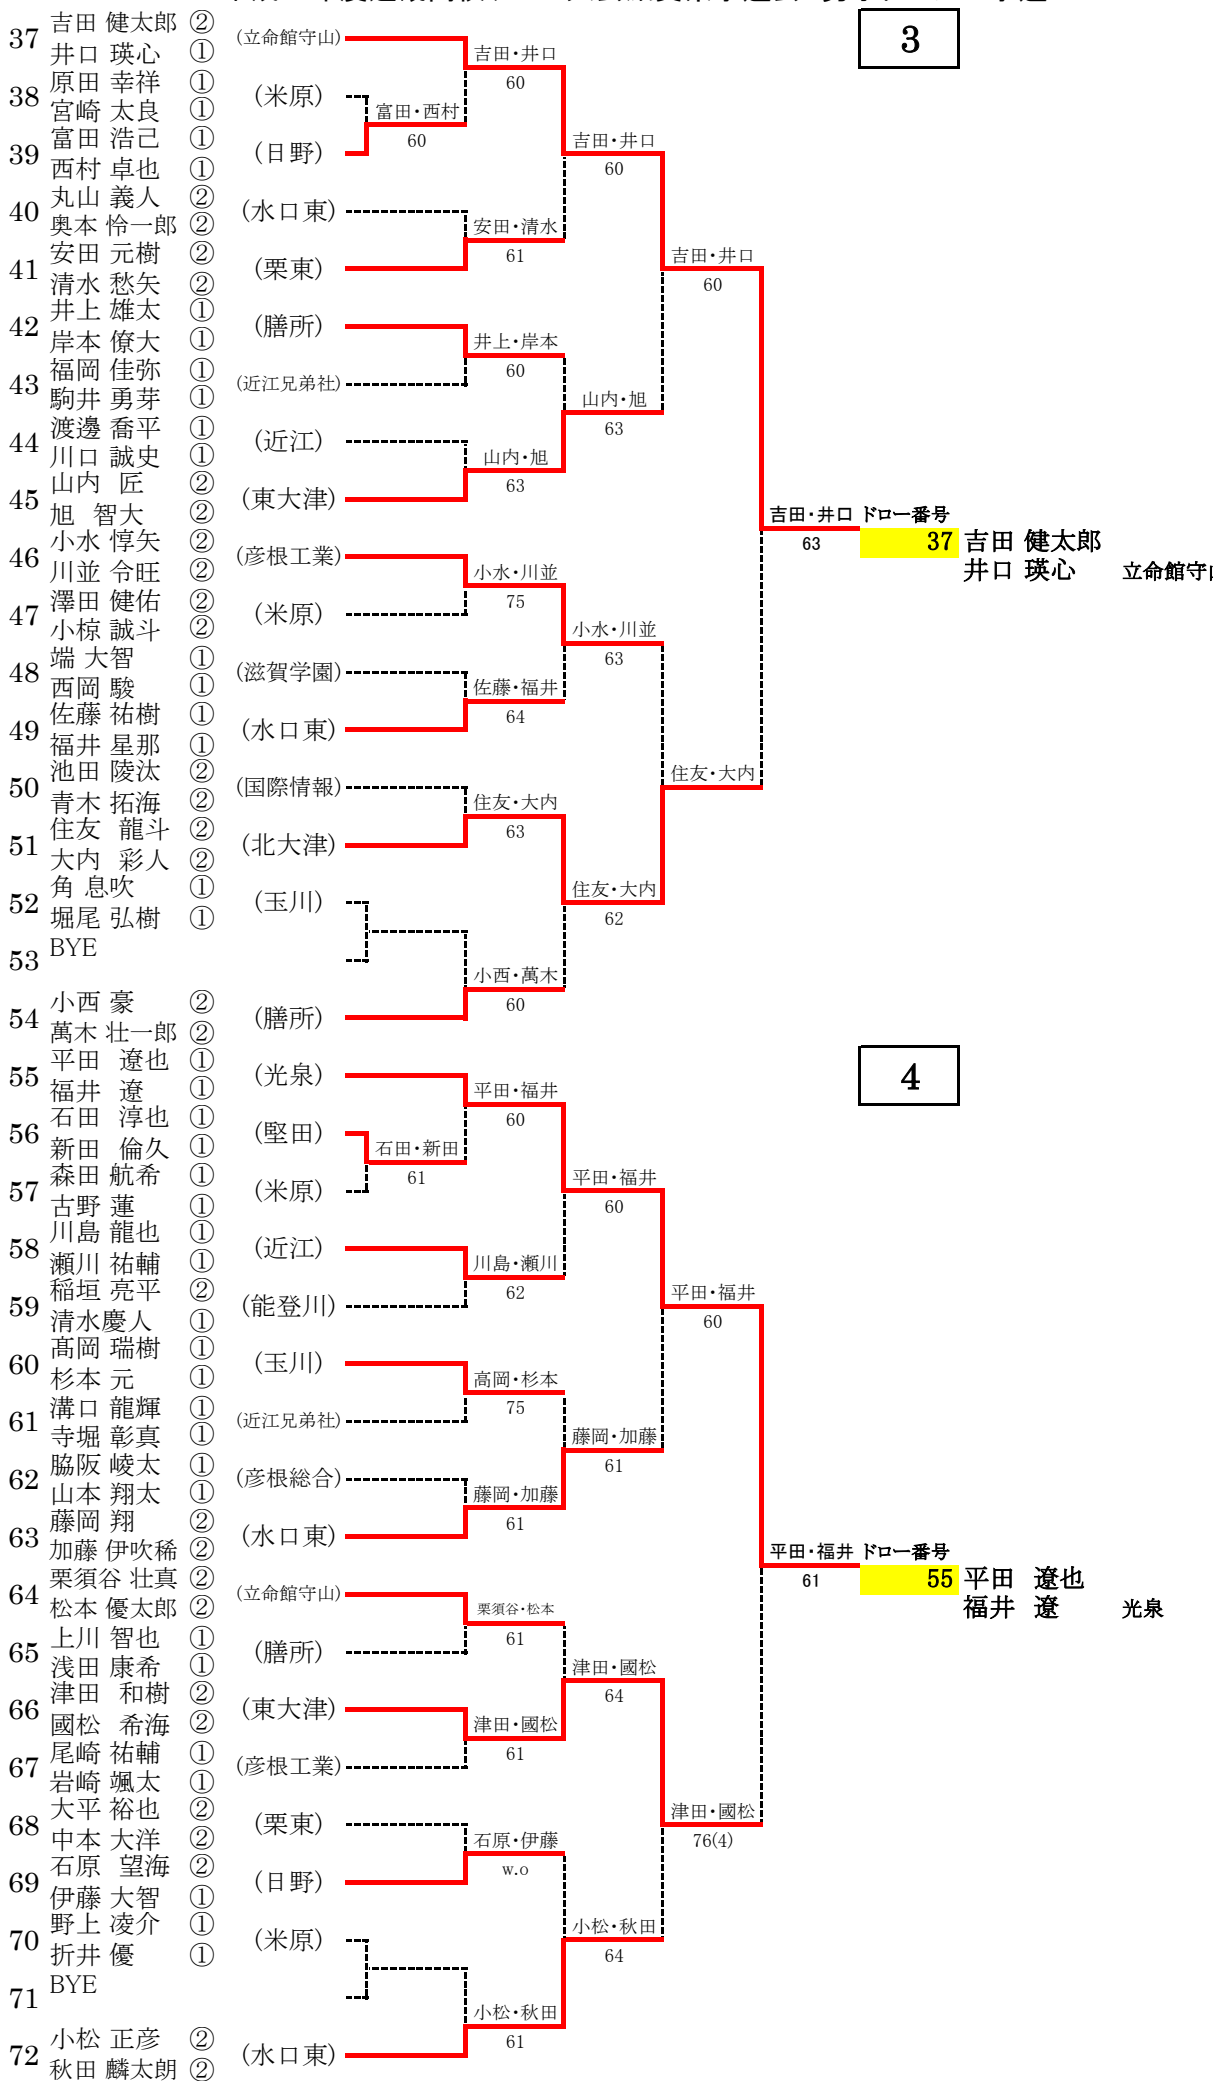

平成28年度近畿高校テニス大会滋賀県予選会 男子ダブルス予選

平成28年度近畿高校テニス大会滋賀県予選会 男子ダブルス予選

平成28年度近畿高校テニス大会滋賀県予選会 男子ダブルス予選

平成28年度近畿高校テニス大会滋賀県予選会 男子ダブルス予選

7

8

平成28年度近畿高校テニス大会滋賀県予選会 男子ダブルス予選

9

中西・岡田 下口一番号  
 62 145 中西 慎吾  
 岡田 慶次朗 栗東

10

寺嶋・宮嶋 下口一番号  
 60 163 寺嶋 亮汰  
 宮嶋 悠樹 東大津

平成28年度近畿高校テニス大会滋賀県予選会 男子ダブルス予選

11

武良・鬼山 下口一番号

64

181

武良 幸樹  
鬼山 大和

立命館守

12

安部・田中 下口一番号

64

199

安部 雅史  
田中 誠望

立命館守