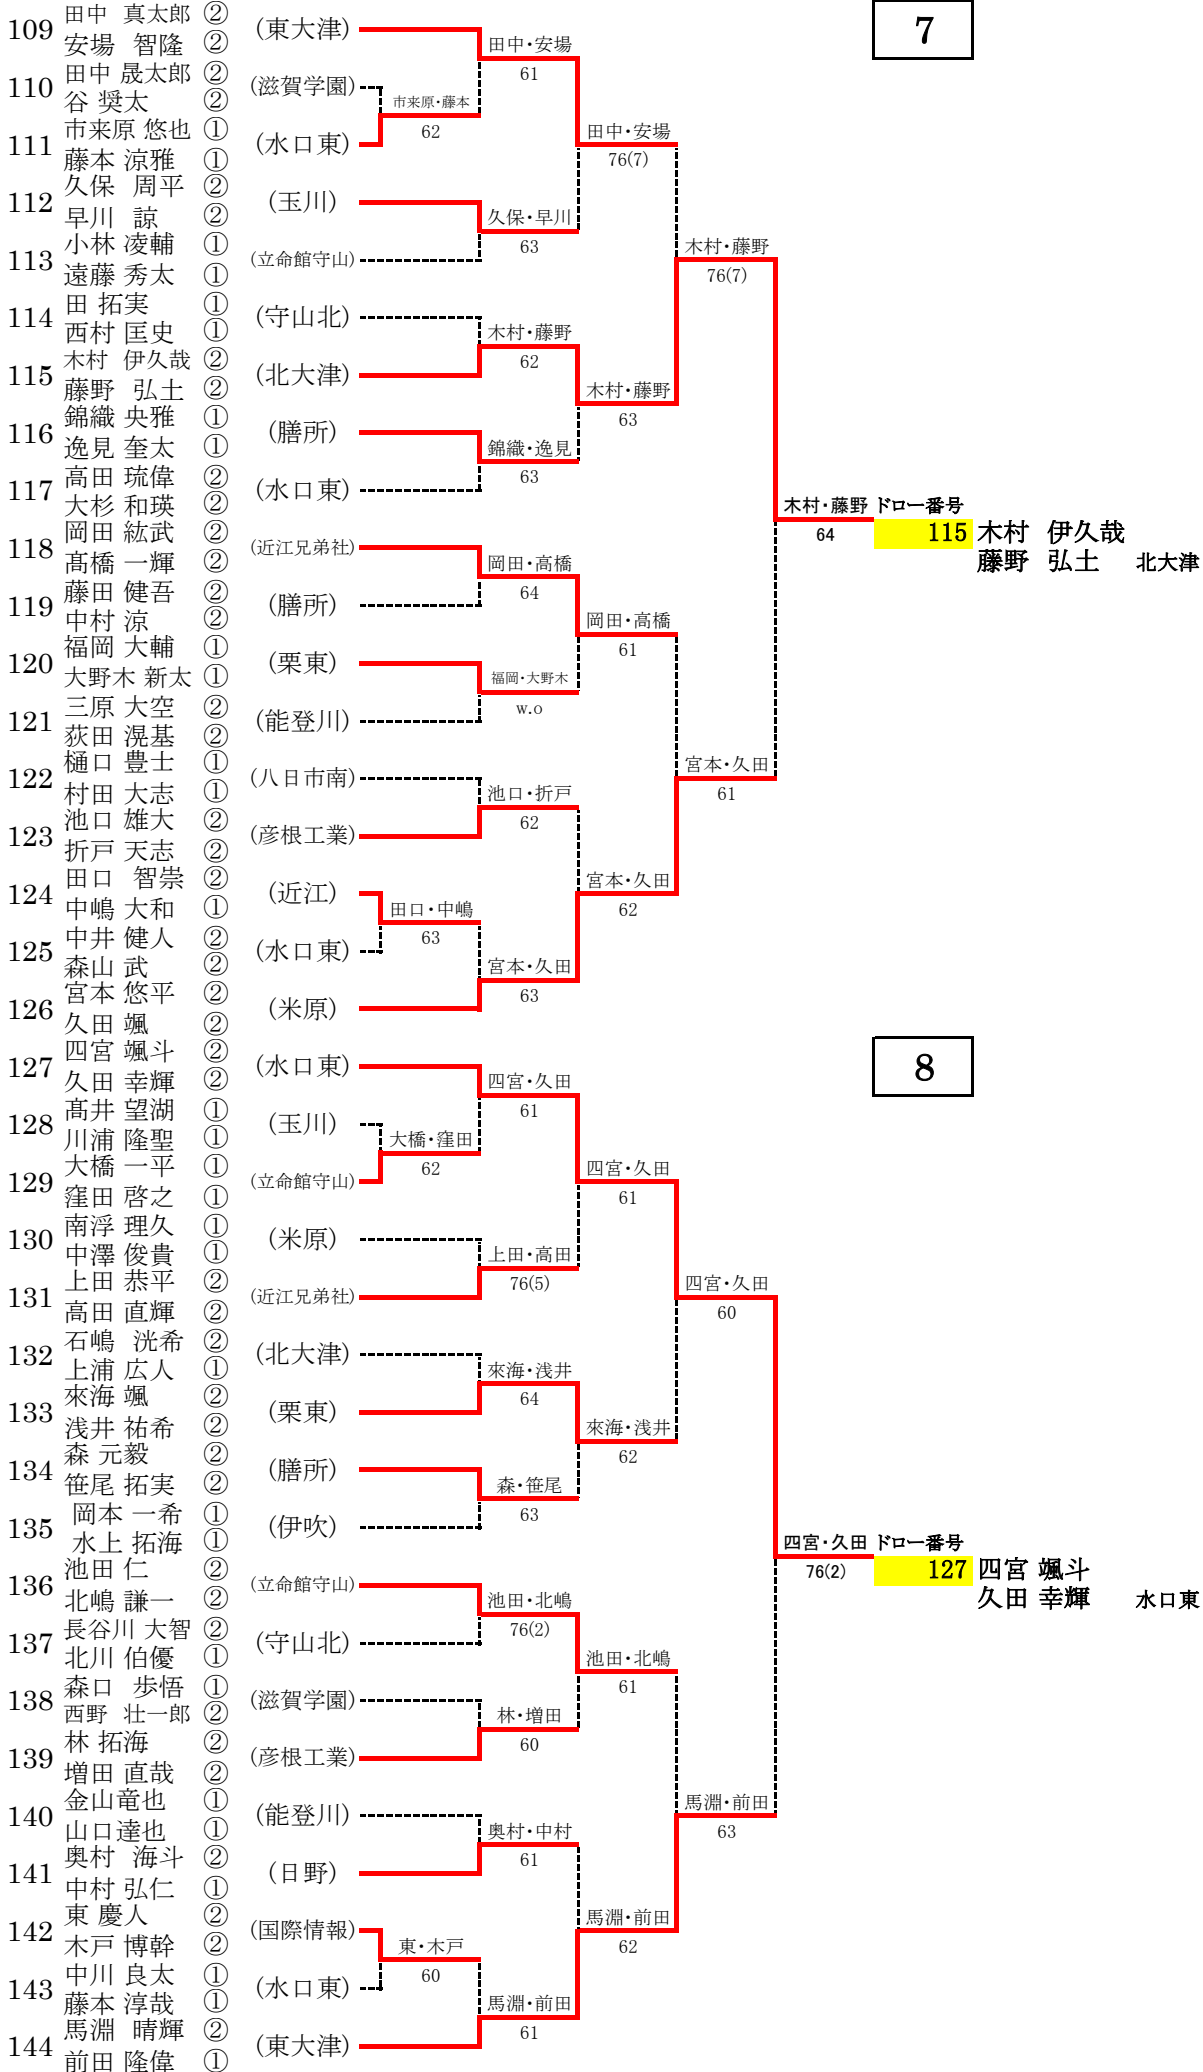

平成28年度近畿高校テニス大会滋賀県予選会 男子ダブルス予選

平成28年度近畿高校テニス大会滋賀県予選会 男子ダブルス予選

平成28年度近畿高校テニス大会滋賀県予選会 男子ダブルス予選

平成28年度近畿高校テニス大会滋賀県予選会 男子ダブルス予選

7

8

平成28年度近畿高校テニス大会滋賀県予選会 男子ダブルス予選

9

中西・岡田 下口一番号  
 62 145 中西 慎吾  
 岡田 慶次朗 栗東

10

寺嶋・宮嶋 下口一番号  
 60 163 寺嶋 亮汰  
 宮嶋 悠樹 東大津

平成28年度近畿高校テニス大会滋賀県予選会 男子ダブルス予選

11

武良・鬼山 下口一番号

64

181

武良 幸樹  
鬼山 大和

立命館守

12

安部・田中 下口一番号

64

199

安部 雅史  
田中 誠望

立命館守