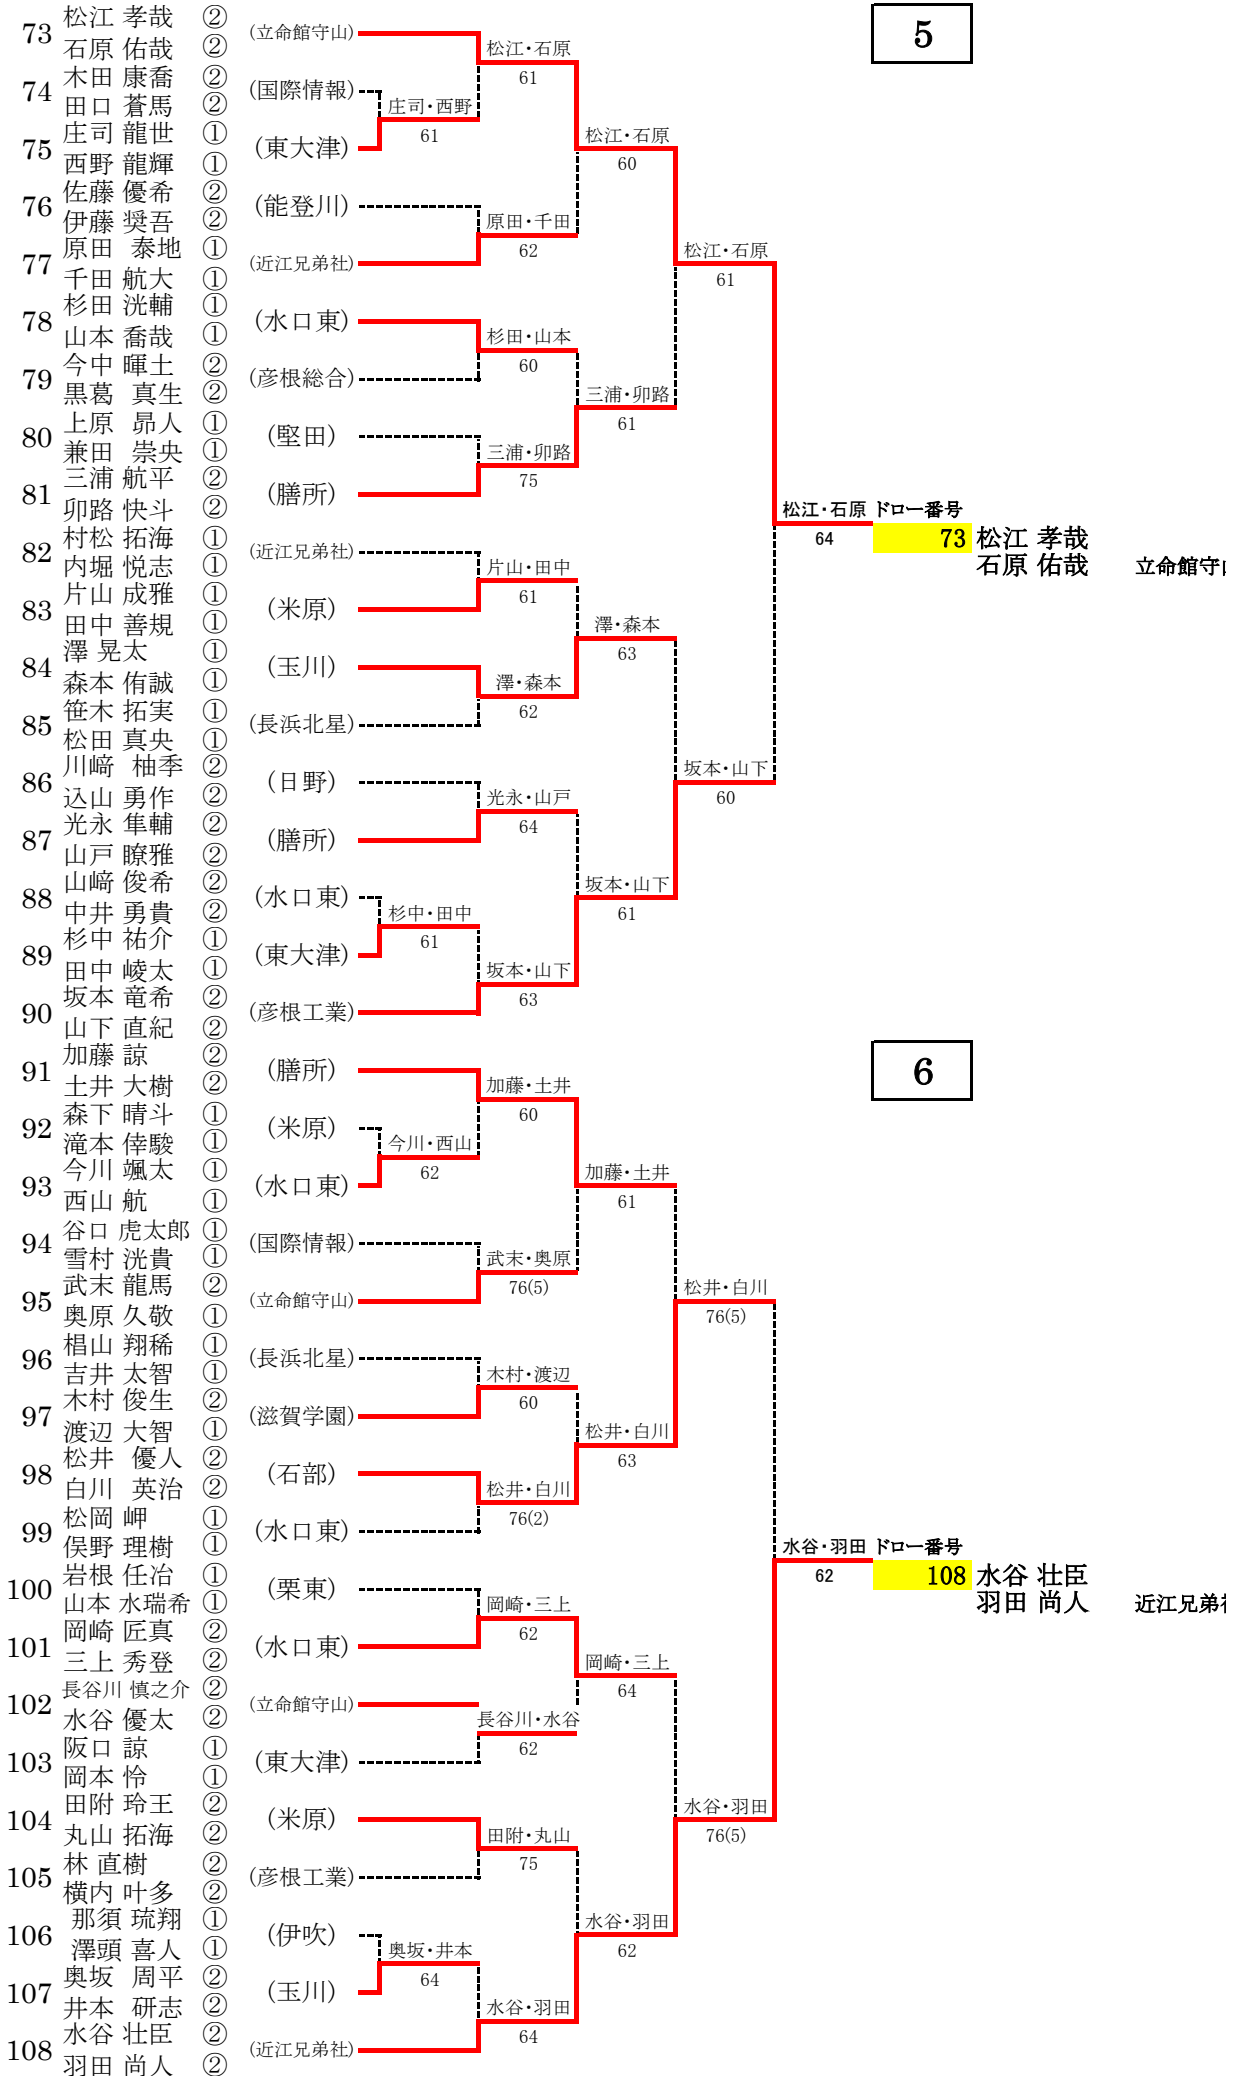

平成28年度近畿高校テニス大会滋賀県予選会 男子ダブルス予選

平成28年度近畿高校テニス大会滋賀県予選会 男子ダブルス予選

平成28年度近畿高校テニス大会滋賀県予選会 男子ダブルス予選

平成28年度近畿高校テニス大会滋賀県予選会 男子ダブルス予選

7

8

平成28年度近畿高校テニス大会滋賀県予選会 男子ダブルス予選

9

中西・岡田 下口一番号  
 62 145 中西 慎吾  
 岡田 慶次朗 栗東

10

寺嶋・宮嶋 下口一番号  
 60 163 寺嶋 亮汰  
 宮嶋 悠樹 東大津

平成28年度近畿高校テニス大会滋賀県予選会 男子ダブルス予選

11

武良・鬼山 下口一番号

64

181

武良 幸樹  
鬼山 大和

立命館守

12

安部・田中 下口一番号

64

199

安部 雅史  
田中 誠望

立命館守