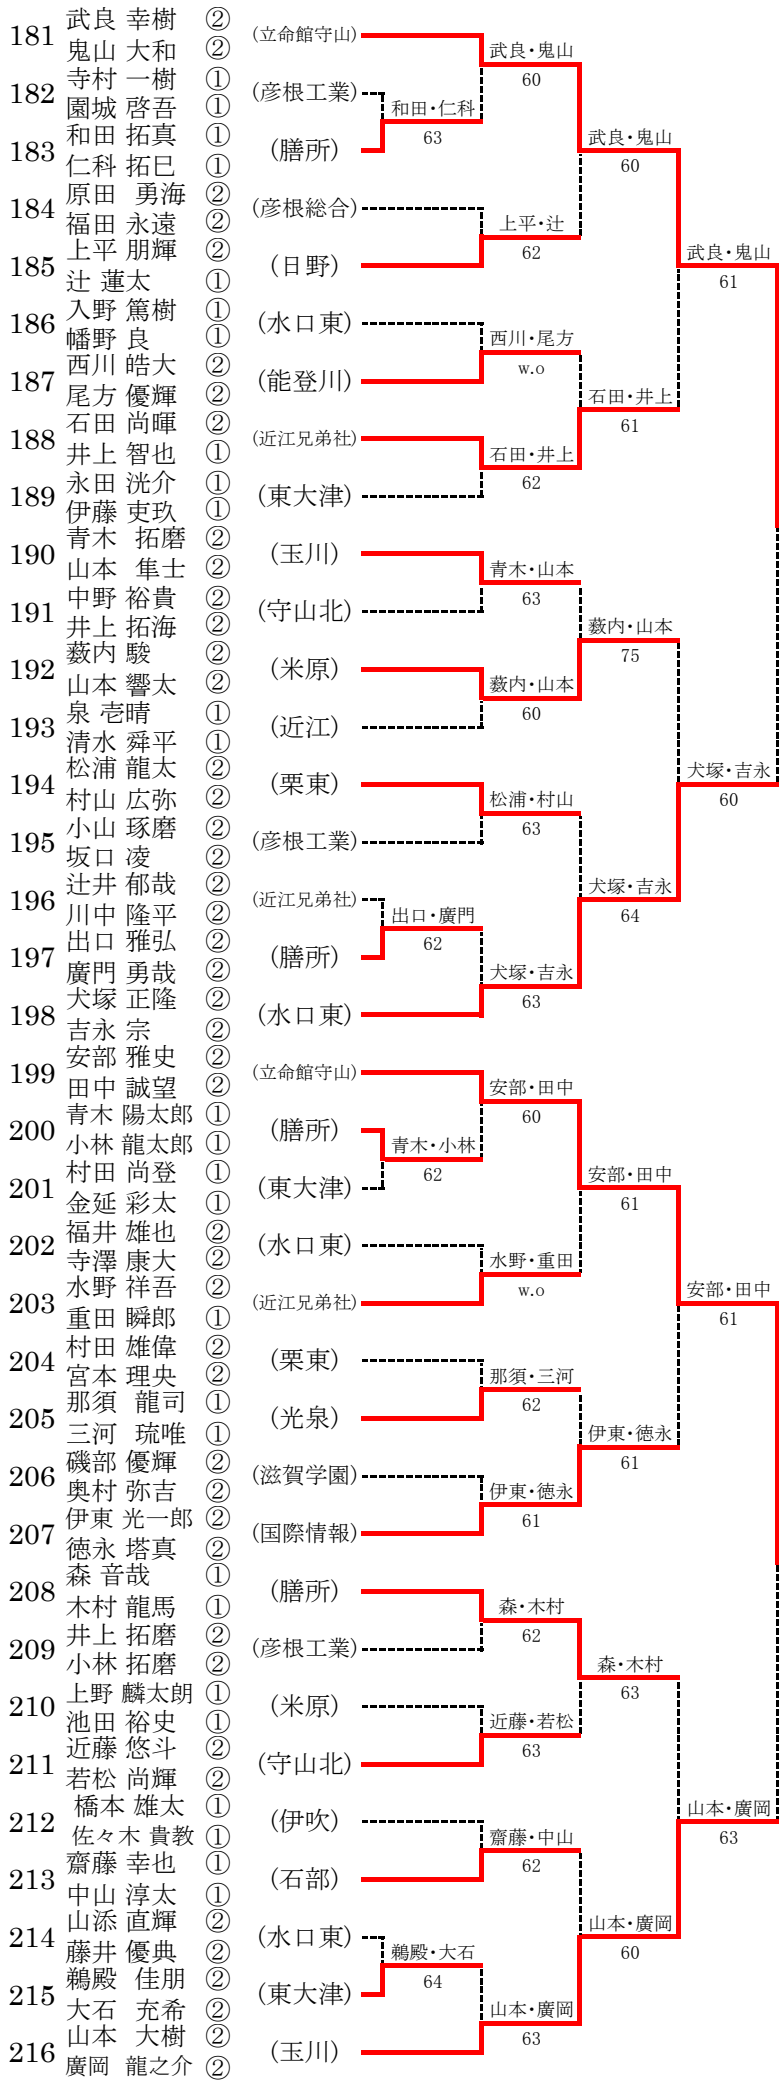

平成28年度近畿高校テニス大会滋賀県予選会 男子ダブルス予選

平成28年度近畿高校テニス大会滋賀県予選会 男子ダブルス予選

平成28年度近畿高校テニス大会滋賀県予選会 男子ダブルス予選

平成28年度近畿高校テニス大会滋賀県予選会 男子ダブルス予選

7

8

平成28年度近畿高校テニス大会滋賀県予選会 男子ダブルス予選

9

中西・岡田 下口一番号  
 62 145 中西 慎吾  
 岡田 慶次朗 栗東

10

寺嶋・宮嶋 下口一番号  
 60 163 寺嶋 亮汰  
 宮嶋 悠樹 東大津

平成28年度近畿高校テニス大会滋賀県予選会 男子ダブルス予選

11

武良・鬼山 下口一番号

64

181

武良 幸樹  
鬼山 大和

立命館守

12

安部・田中 下口一番号

64

199

安部 雅史  
田中 誠望

立命館守