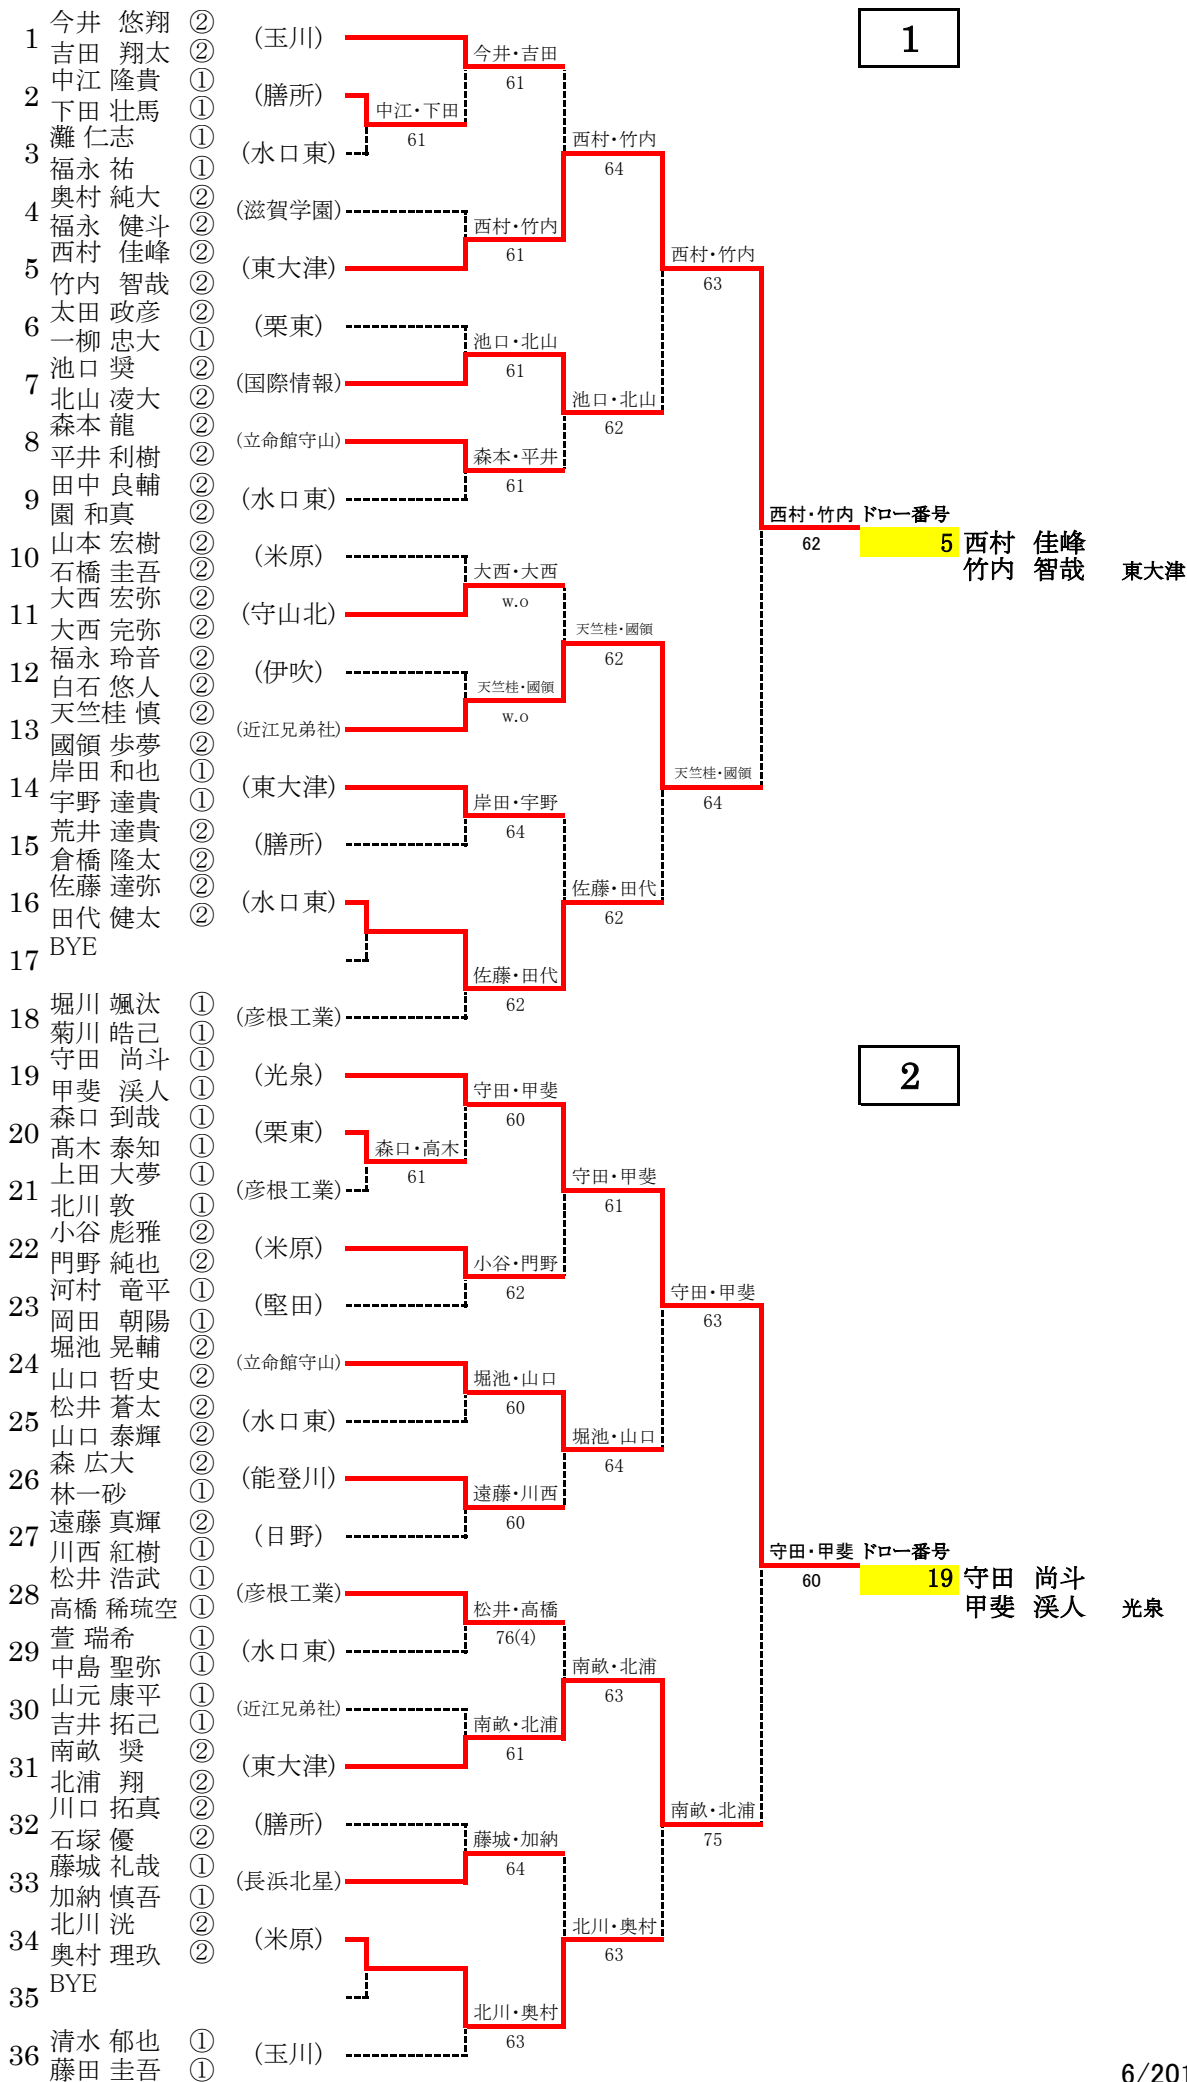

平成28年度近畿高校テニス大会滋賀県予選会 男子ダブルス予選

平成28年度近畿高校テニス大会滋賀県予選会 男子ダブルス予選

平成28年度近畿高校テニス大会滋賀県予選会 男子ダブルス予選

平成28年度近畿高校テニス大会滋賀県予選会 男子ダブルス予選

7

8

平成28年度近畿高校テニス大会滋賀県予選会 男子ダブルス予選

9

中西・岡田 下口一番号  
 62 145 中西 慎吾  
 岡田 慶次朗 栗東

10

寺嶋・宮嶋 下口一番号  
 60 163 寺嶋 亮汰  
 宮嶋 悠樹 東大津

平成28年度近畿高校テニス大会滋賀県予選会 男子ダブルス予選

11

武良・鬼山 下口一番号

64

181

武良 幸樹  
鬼山 大和

立命館守

12

安部・田中 下口一番号

64

199

安部 雅史  
田中 誠望

立命館守