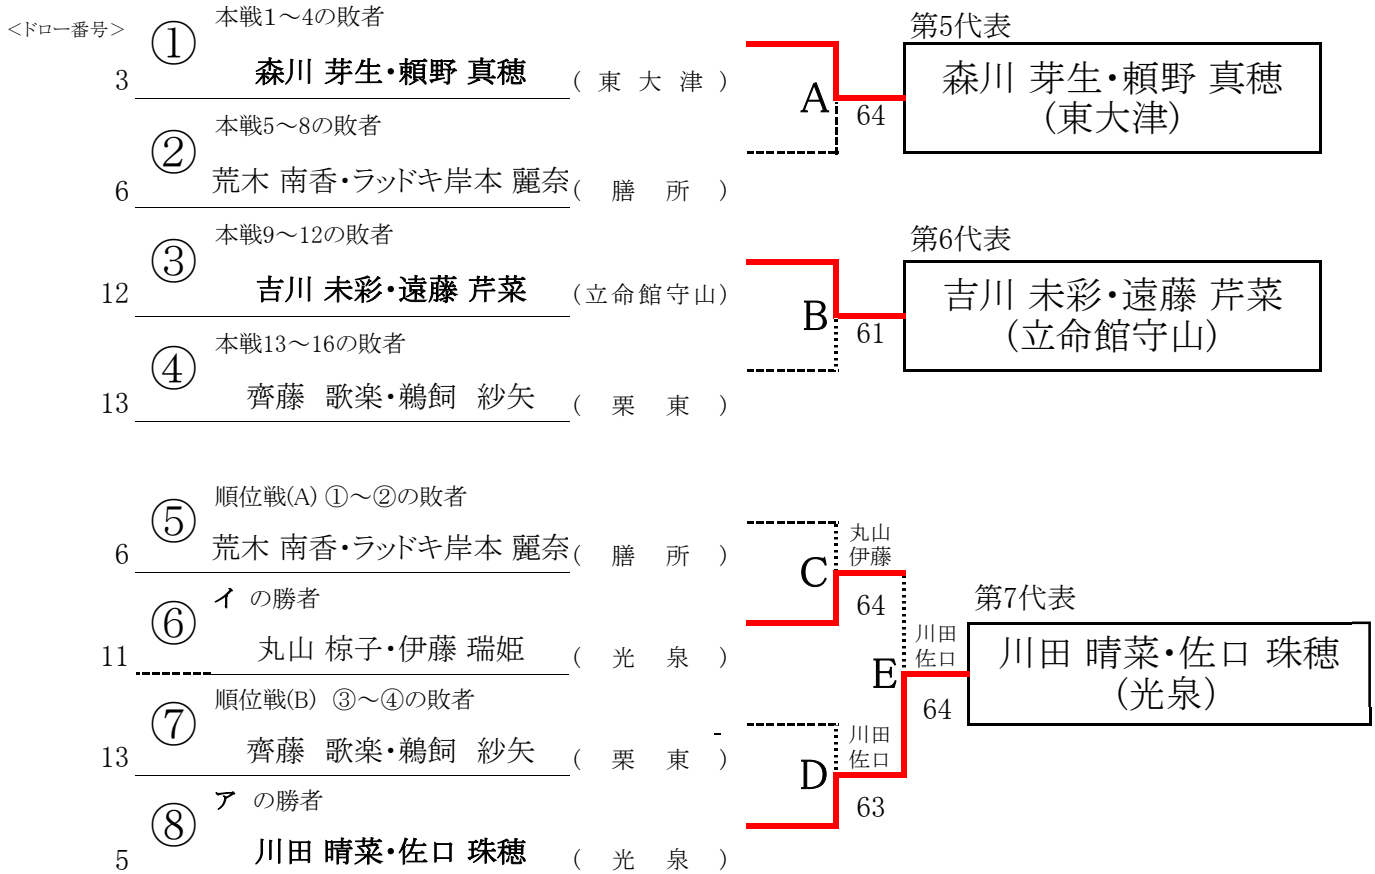

近畿高校テニス大会 滋賀県予選会 ダブルス順位戦(第5～7代表決定戦)

※A、B、Eの勝者を第5～第7代表とする。

※ベスト8の4組による順位戦A、B勝者から**2組**、順位戦E(1R敗者復活戦 ア、イ と A,B敗者)勝者から**1組**を決定する。

※1セットマッチ(ロストボールを使用)。但し、敗者復活戦HF11～14,ア、イ はノーアドで行う。