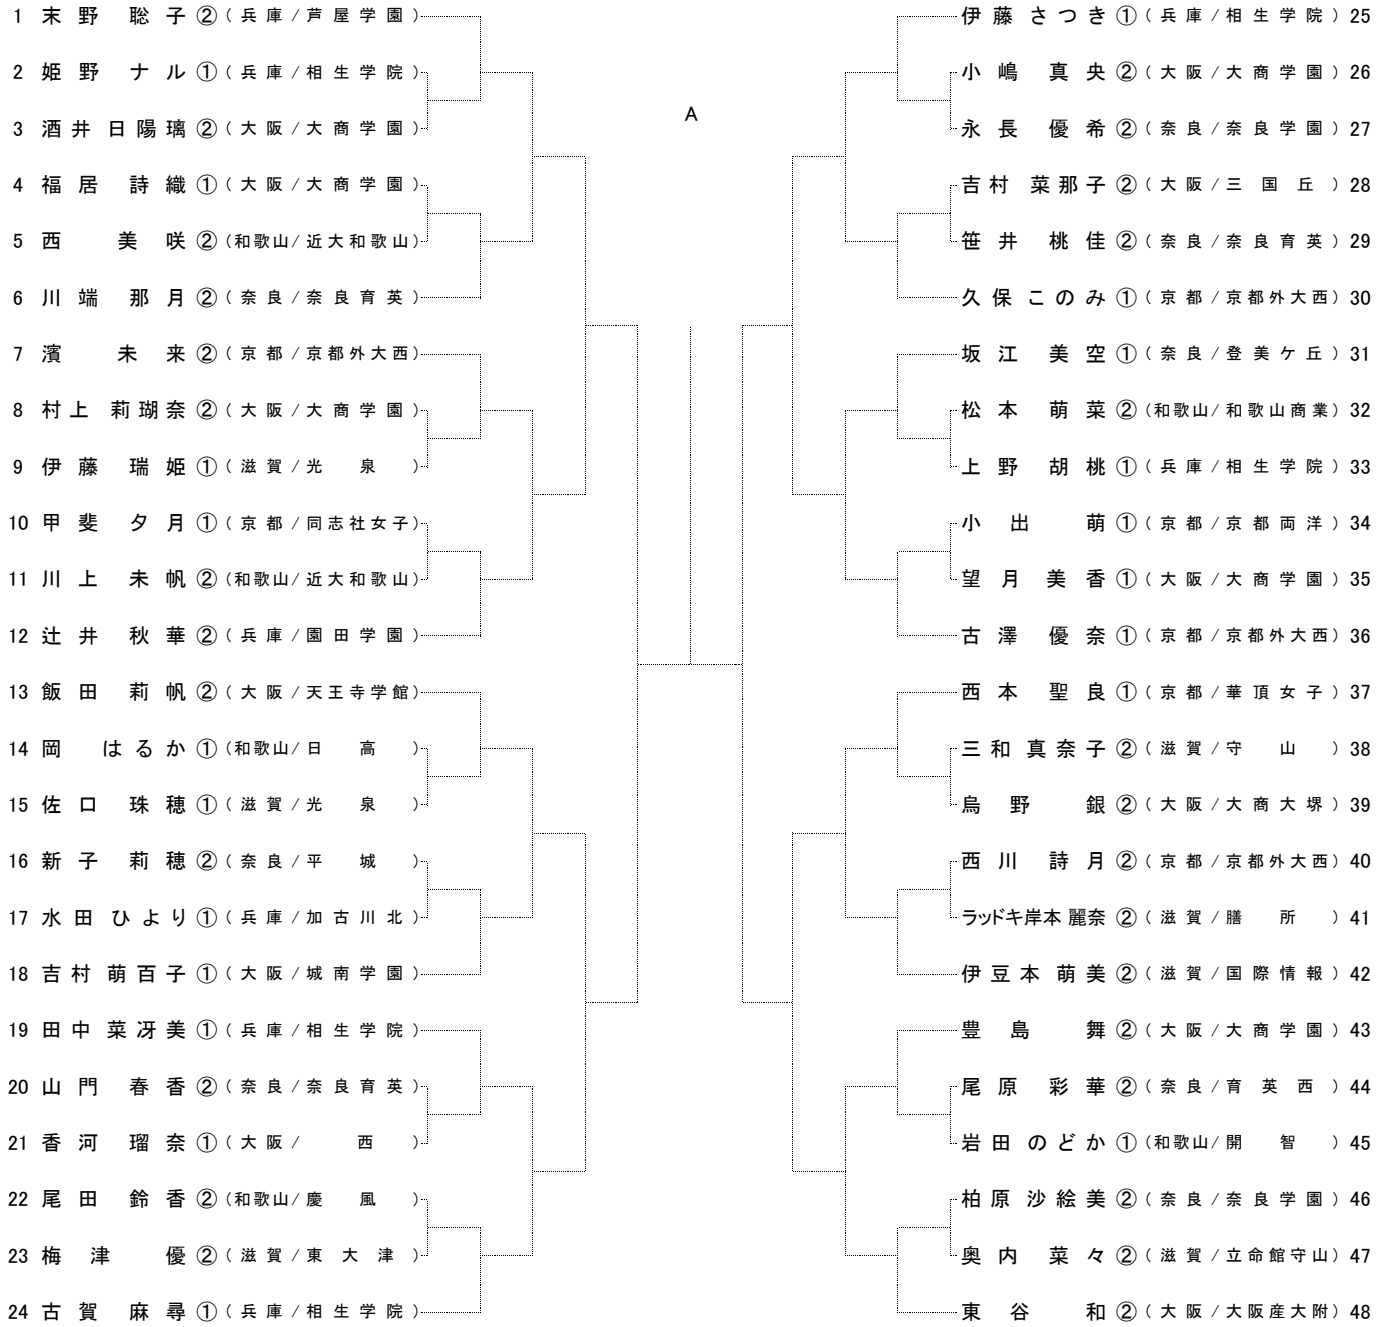

平成28年度 近畿高等学校テニス大会

女子シングルス

平成28年9月17日～21日
和歌山市立つつじが丘テニスコート

シード順位

1 末野 聡子 ② (兵庫/芦屋学園)	7 久田 真穂 ① (兵庫/相生学院)	13 一瀬 瑠南 ① (兵庫/親和女子)
2 西田 賀杏央 ① (大阪/大商学園)	8 古賀 麻尋 ① (兵庫/相生学院)	14 小柳 優望 ② (京都/京都外大西)
3 清水 柚華 ① (京都/京都外大西)	9 中島 美夢 ① (兵庫/相生学院)	15 辻井 秋華 ② (兵庫/園田学園)
4 東谷 和 ② (大阪/大阪産大附)	10 中村 天音 ① (奈良/奈良育英)	16 西本 聖良 ① (京都/華頂女子)
5 伊藤 さつき ① (兵庫/相生学院)	11 古澤 優奈 ① (京都/京都外大西)	
6 守口 蘭夢 ② (兵庫/西宮甲英)	12 飯田 莉帆 ② (大阪/天王寺学館)	

※大会会場の住所・電話番号の案内
和歌山市立つつじが丘テニスコート
〒640-0115 和歌山市つつじが丘4丁目4番
Tel 073-488-5702

平成28年度 近畿高等学校テニス大会

女子シングルス

平成28年9月17日～21日
和歌山市立つつじが丘テニスコート

A

B