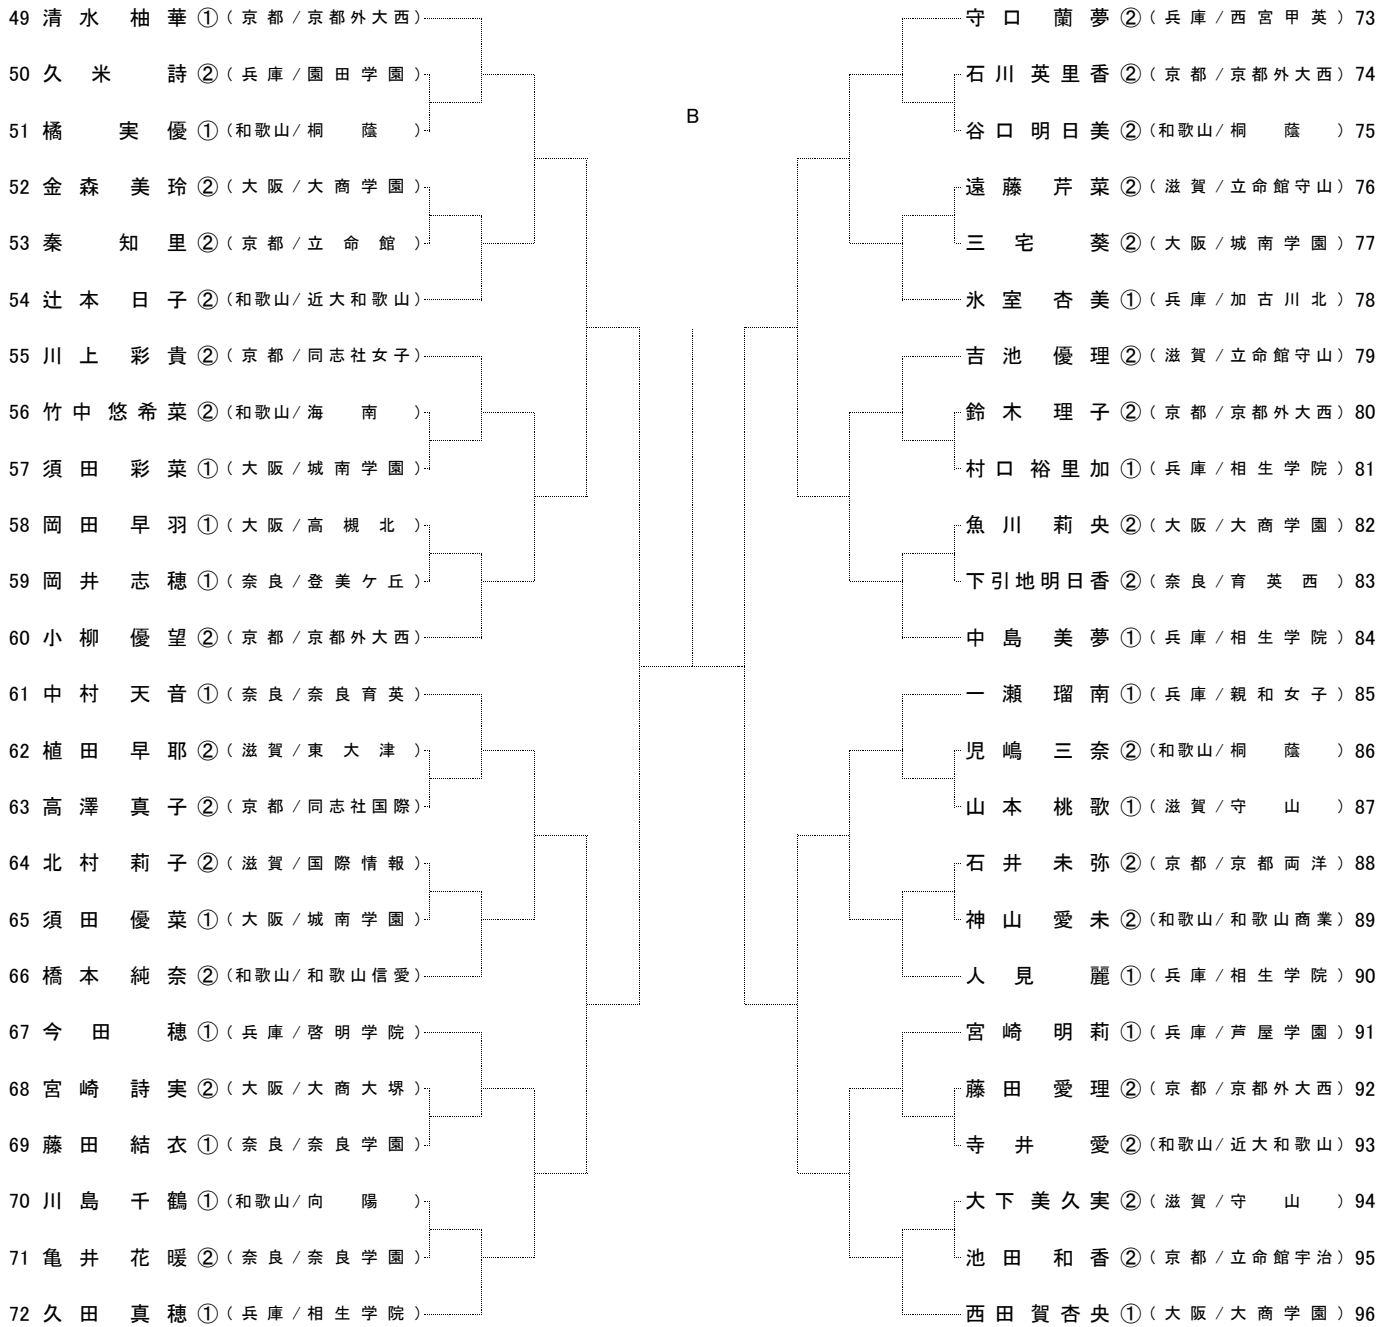

平成28年度 近畿高等学校テニス大会

女子シングルス

平成28年9月17日～21日
和歌山市立つつじが丘テニスコート

シード順位

1 末野 聡子 ② (兵庫/芦屋学園)	7 久田 真穂 ① (兵庫/相生学院)	13 一瀬 瑠南 ① (兵庫/親和女子)
2 西田 賀杏央 ① (大阪/大商学園)	8 古賀 麻尋 ① (兵庫/相生学院)	14 小柳 優望 ② (京都/京都外大西)
3 清水 柚華 ① (京都/京都外大西)	9 中島 美夢 ① (兵庫/相生学院)	15 辻井 秋華 ② (兵庫/園田学園)
4 東谷 和 ② (大阪/大阪産大附)	10 中村 天音 ① (奈良/奈良育英)	16 西本 聖良 ① (京都/華頂女子)
5 伊藤 さつき ① (兵庫/相生学院)	11 古澤 優奈 ① (京都/京都外大西)	
6 守口 蘭夢 ② (兵庫/西宮甲英)	12 飯田 莉帆 ② (大阪/天王寺学館)	

※大会会場の住所・電話番号の案内
和歌山市立つつじが丘テニスコート
〒640-0115 和歌山市つつじが丘4丁目4番
Tel 073-488-5702

平成28年度 近畿高等学校テニス大会

女子シングルス

平成28年9月17日～21日
和歌山市立つつじが丘テニスコート

A

B