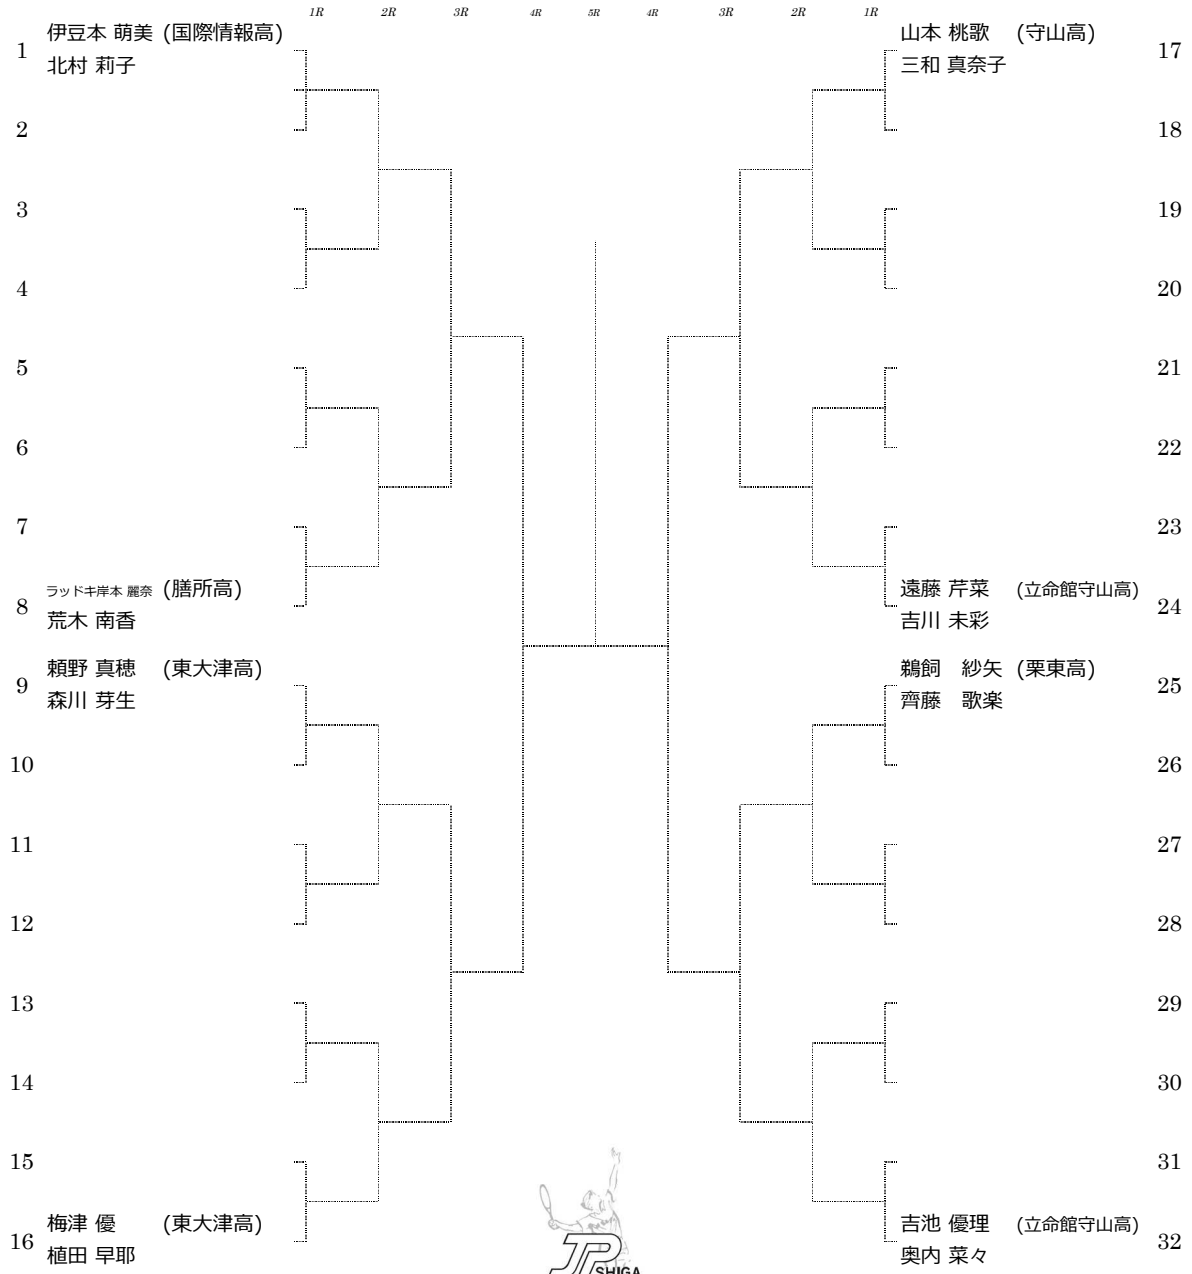

平成28年度 滋賀県ウィンターダブルステニス選手権大会

17歳以下 女子ダブルス 本戦

Seeded Players

- | | | | |
|-----------------|------------------|--------------|-----------------|
| 1 伊豆本 萌美(国際情報高) | 2 吉池 優理(立命館守山高) | 3 山本 桃歌(守山高) | 4 梅津 優(東大津高) |
| 北村 莉子 | 奥内 菜々 | 三和 真奈子 | 植田 早耶 |
| 5 頼野 真穂(東大津高) | 6 ラッドキ岸本 麗奈(膳所高) | 7 鵜飼 紗矢(栗東高) | 8 遠藤 芹菜(立命館守山高) |
| 森川 芽生 | 荒木 南香(膳所高) | 齊藤 歌楽 | 吉川 未彩 |
- Direct Acceptance <予選免除>**
- | | | | |
|------------|------------|-------------|----------------|
| 佐口 珠穂(光泉高) | 丸山 棕子(光泉高) | 大下 美久実(守山高) | 青木 菜々穂(立命館守山高) |
| 伊藤 瑞姫 | 川田 晴菜 | 安田 涼 | 高井 佑佳 |

※5, 6同ポイント 7, 8同ポイント

順位	
1位	
2位	
3位	
3位	
5位	
6位	
7位	
8位	

※本戦は8ゲームズプロセットでおこないます。