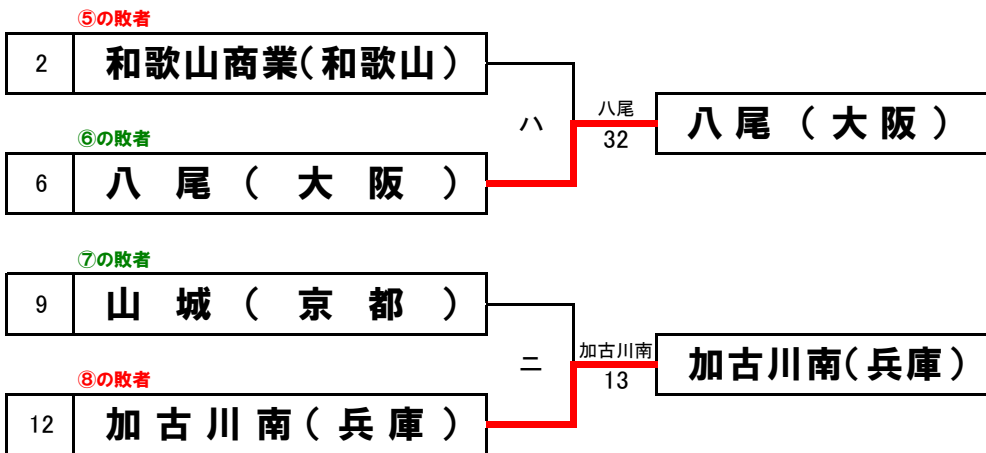

【女子2R負けコンソレ】