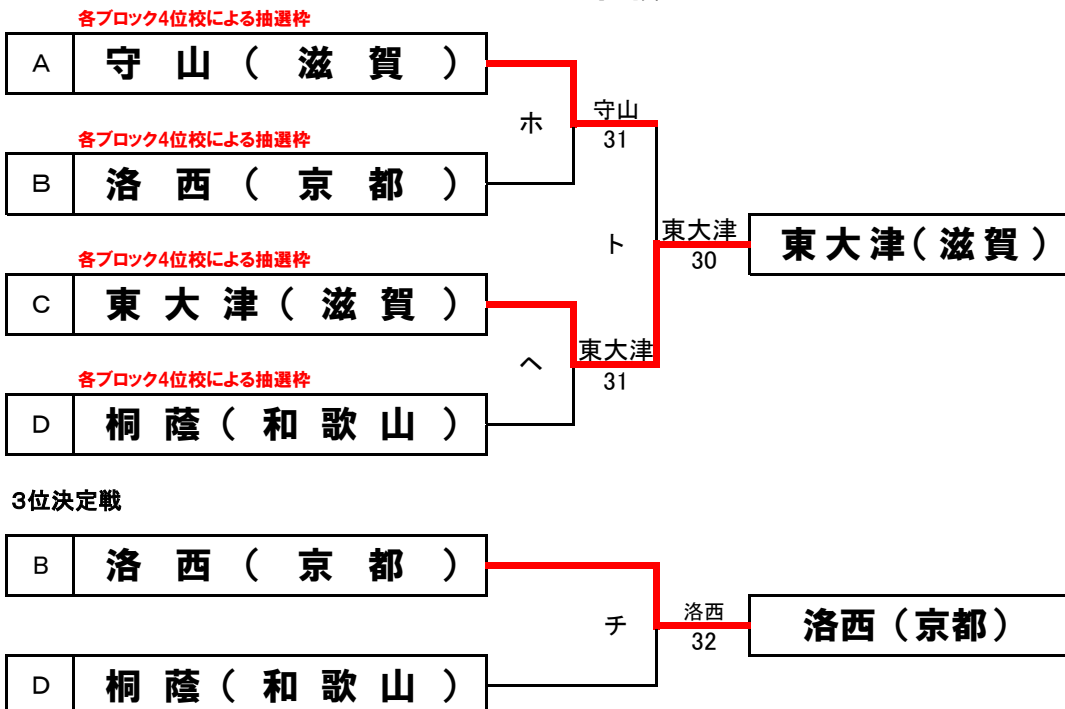

<4位校トーナメント>