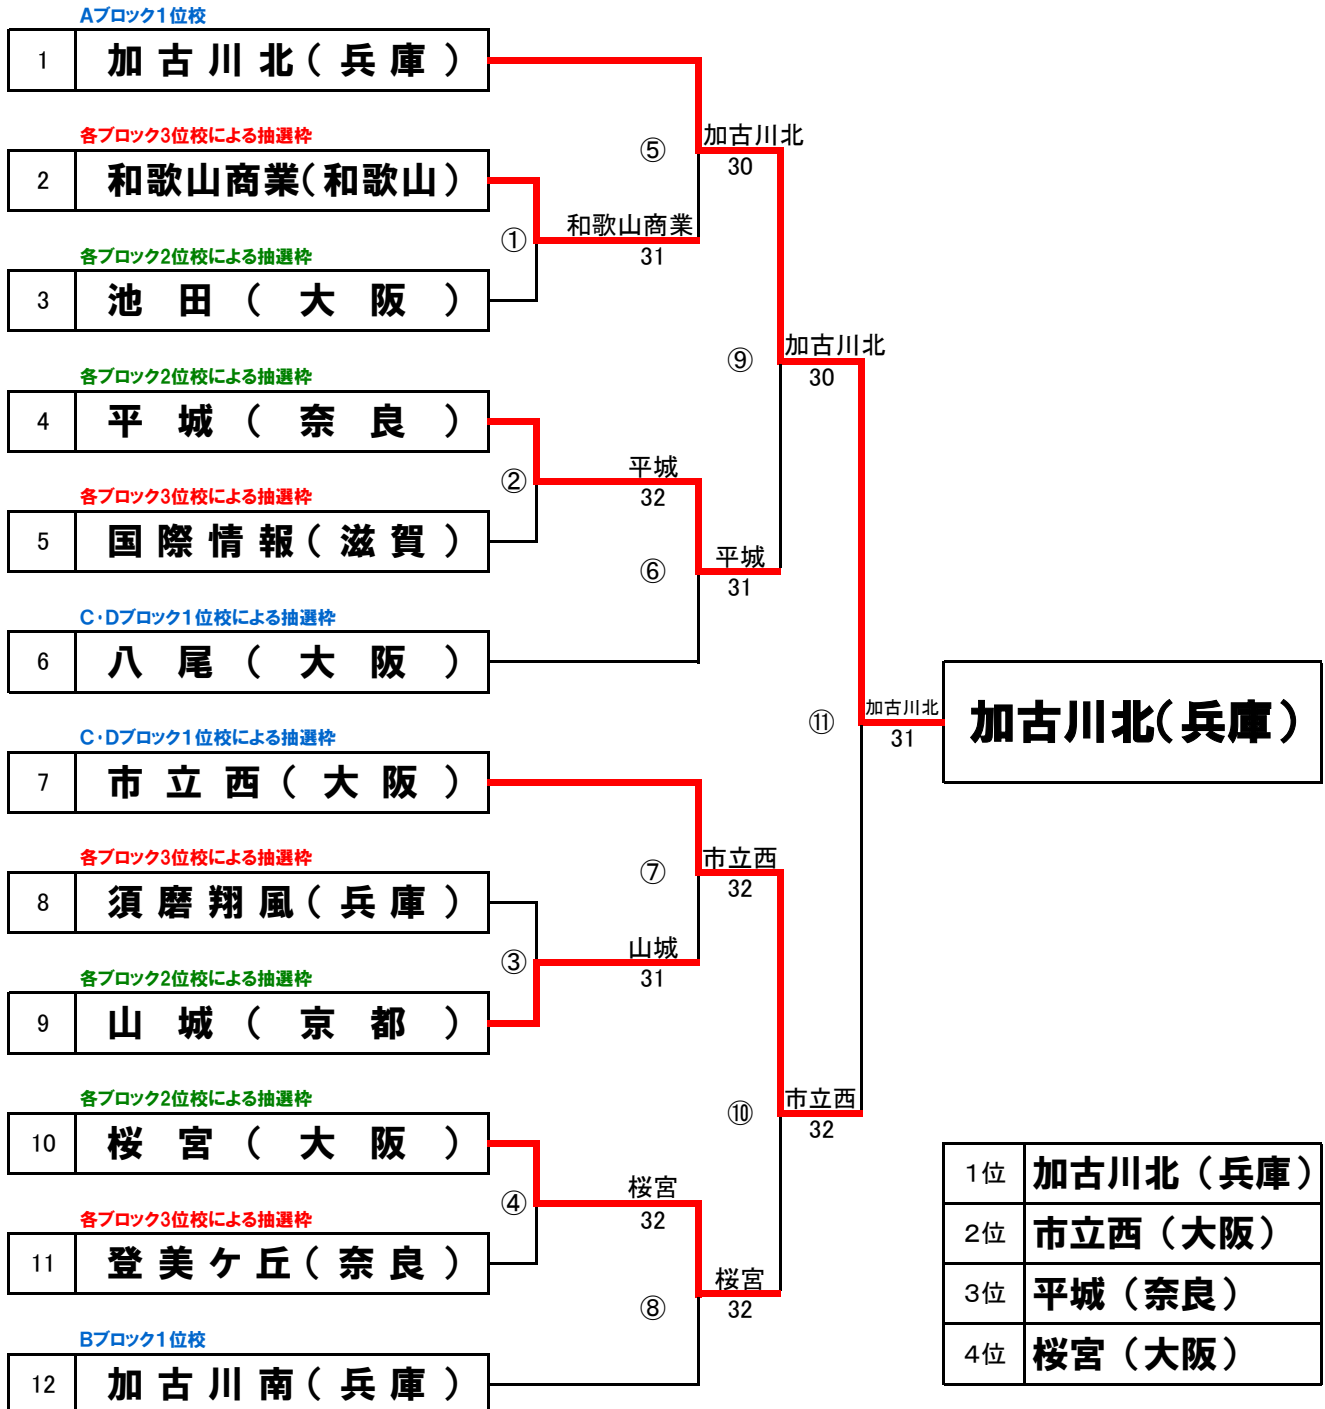

第14回近畿公立高等学校テニス大会

＜決勝トーナメント＞

2017年1月5日(木)・6日(金)
和歌山市立つつじが丘テニスコート

各ブロック1、2、3位校計12校によるトーナメント

- ①C・Dブロック1位校による抽選(ドローNo.6、7に入ります) ②各ブロック2位校による抽選(ドローNo.3、4、9、10に入ります)
  ③各ブロック3位校による抽選(ドローNo.2、5、8、11に入ります)

【女子】