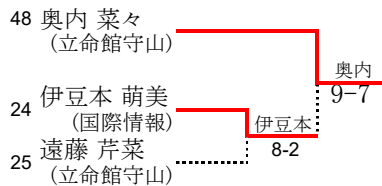

平成29年(2017年)度 滋賀県高等学校春季総合体育大会テニス競技大会 女子シングルス本戦

GIRLS' SINGLES MAIN DRAW

期日:2017/6/1 於:大石緑地スポーツ村

順位戦

1位	吉池 優理③ (立命館守山)
2位	奥内 菜々③ (立命館守山)
3位	伊豆本 萌美③ (国際情報)
4位	遠藤 芹菜③ (立命館守山)

平成29年度全国高等学校総合体育大会 出場者
1位 吉池 優理③ (立命館守山高校) 2位 奥内 菜々③ (立命館守山高校)