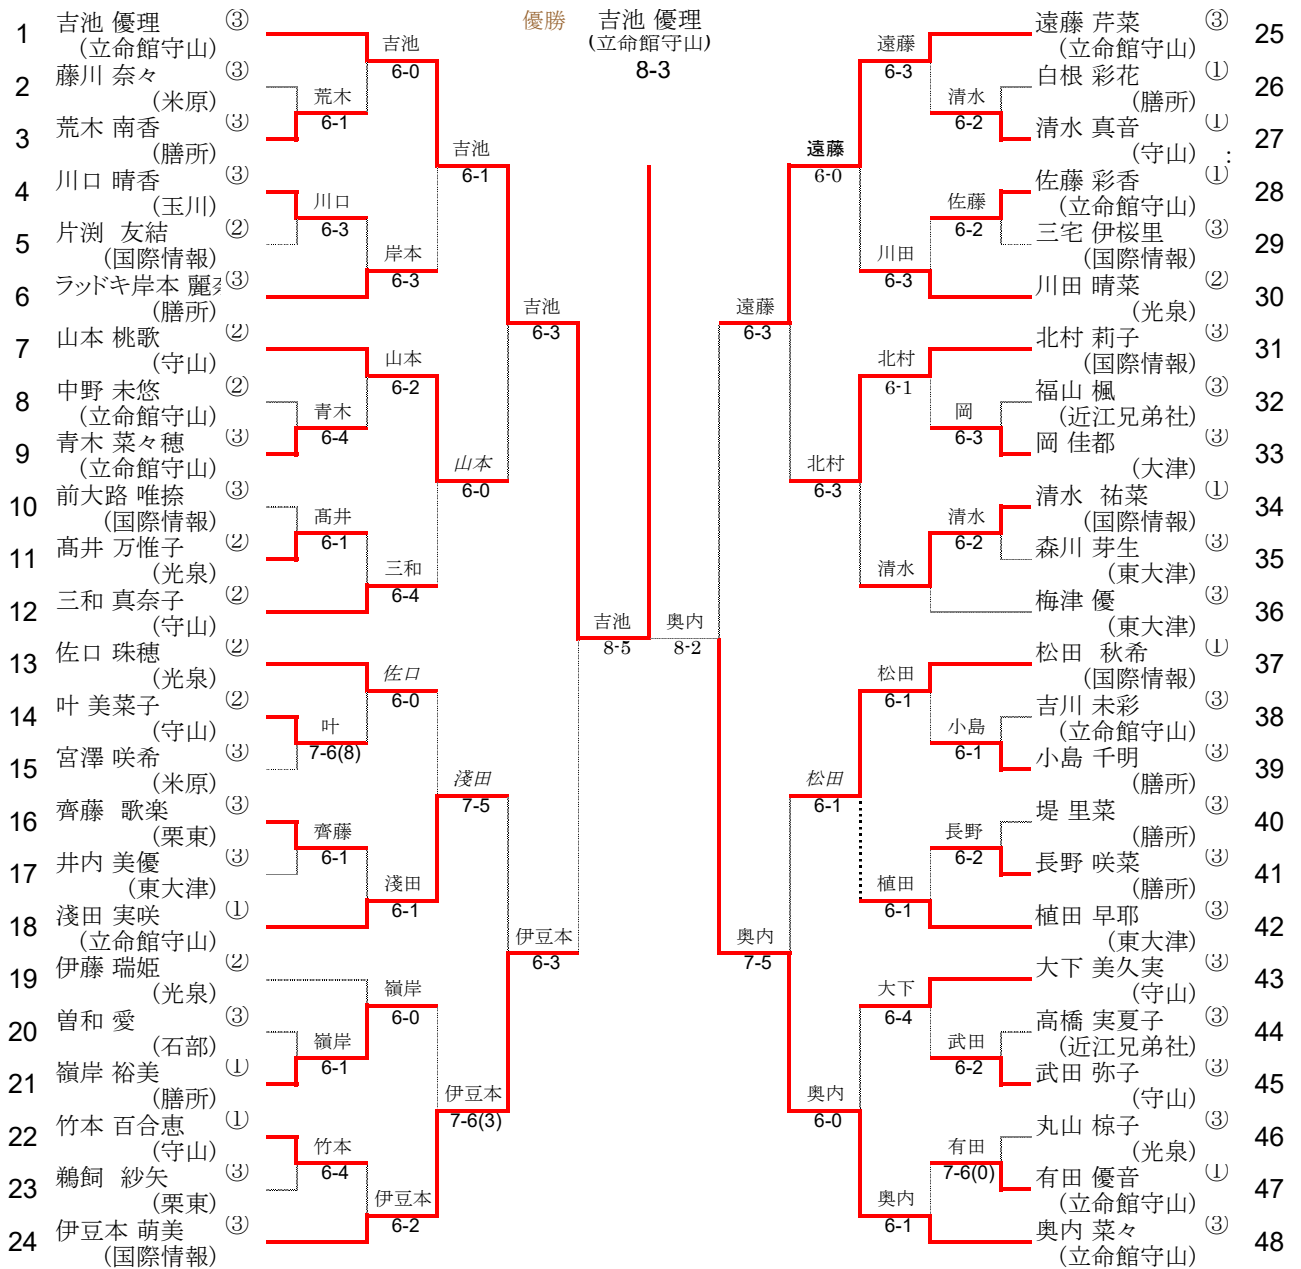

平成29年(2017年)度 滋賀県高等学校春季総合体育大会テニス競技大会 女子シングルス本戦

GIRLS' SINGLES MAIN DRAW

期日:2017/6/1 於:大石緑地スポーツ村

順位戦

1位	吉池 優理③ (立命館守山)
2位	奥内 菜々③ (立命館守山)
3位	伊豆本 萌美③ (国際情報)
4位	遠藤 芹菜③ (立命館守山)

平成29年度全国高等学校総合体育大会 出場者
1位 吉池 優理③ (立命館守山高校) 2位 奥内 菜々③ (立命館守山高校)

- シード選手
- 1. 吉池 優理(立命館守山)
 - 2. 奥内 菜々(立命館守山)
 - 3. 伊豆本 萌美(国際情報)
 - 4. 遠藤 芹菜(立命館守山)
 - 5. 松田 秋希(国際情報)
 - 6. 佐口 珠徳(光泉)
 - 7. 梅津 優(東大津)
 - 8. 三和 真奈子(守山)
 - 9. 山本 桃歌(守山)
 - 10. 北村 莉子(国際情報)
 - 11. 植田 早耶(東大津)
 - 12. 浅田 実咲(立命館守山)

<ダイレクト・アクセプトランス> ※本戦当日、抽選を行います。
 川田 晴菜(光泉) ランドキ岸本 麗奈(膳所) 齊藤 歌楽(栗東) 大下 美久実(守山)
 伊藤 瑞姫(光泉) 佐藤 彩香(立命館守山) 嶺岸 裕美(膳所) 川口 晴香(玉川)
 武田 弥子(守山)

試合方法:1セットマッチ、6ゲームズオールタイムブレイク ただし、準決勝以降(順位戦も)8ゲームズブロッセツ