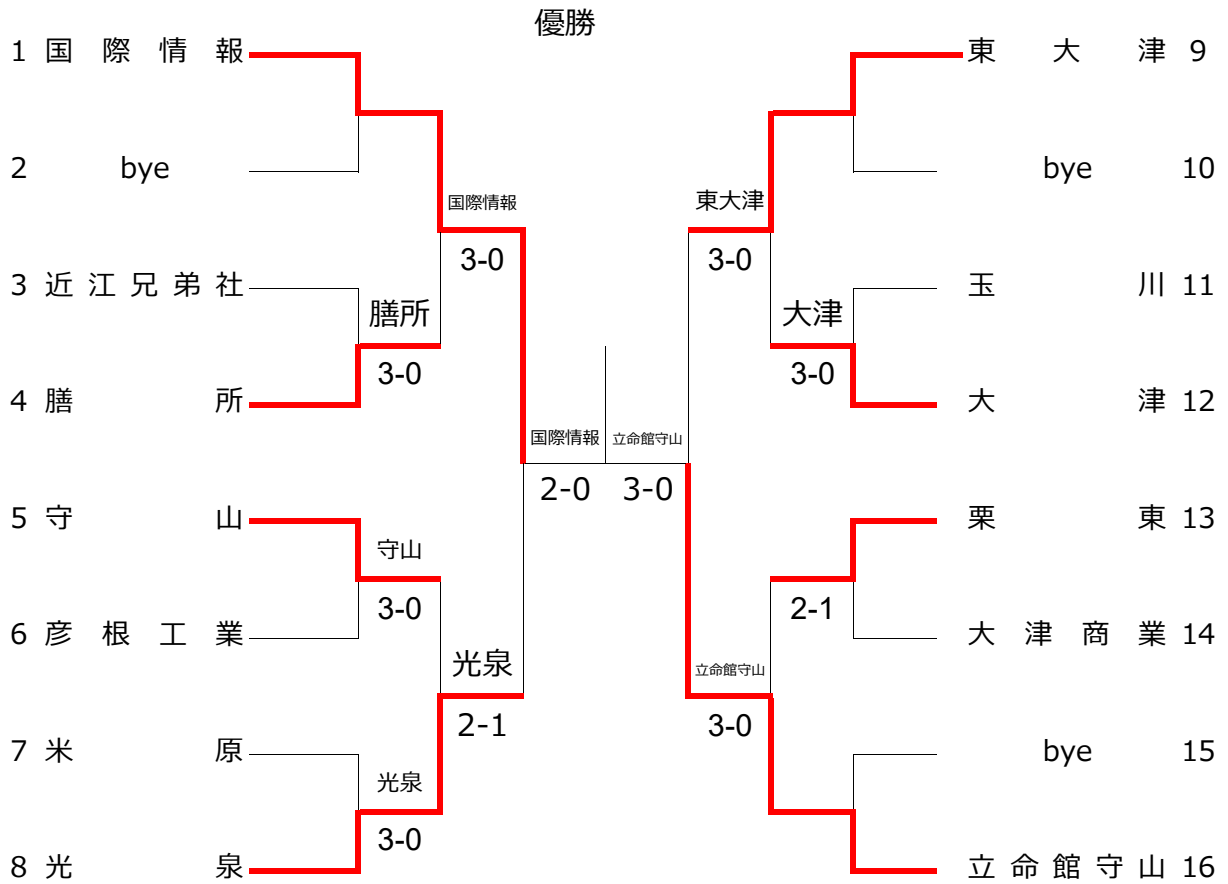

平成29年度 滋賀県高等学校春季総合体育大会テニス競技 女子団体戦

【速報版6/2現在】

期日:2017/6/2-3 会場:大石緑地スポーツ村

順位戦

優勝 高校 準優勝 高校 3位 高校

1セットマッチ（6-6タイブレーク）とする。ただし、決勝戦は3セットマッチとする。
 審判方法：1Rは相互審判（SCU）とし、それ以降は敗者審判（SCU）とする。

ドロー番号3				ドロー番号4				ドロー番号5				ドロー番号6				ドロー番号7				ドロー番号8			
1R	31	近江兄弟社	0 - 3	6	膳所	1R	29	守山	3 - 0	20	彦根工業	1R	22	米原	0 - 3	9	光泉	1R	22	米原	0 - 3	9	光泉
D1	3	辰井 虹巴③	2 - 6	3	小島 千明③	D1	1	三和 真奈子②	6 - 0	4	田畑 千尋①	D1	3	大田 夏月③	2 - 6	3	川田 晴菜②	D1	3	大田 夏月③	2 - 6	3	川田 晴菜②
	4	山本 友花③		5	上里 恵利②		4	武田 弥子③		5	今中 千尋①		4	夏川 美結③		4	丸山 粽子③		4	夏川 美結③		4	丸山 粽子③
S1	1	高橋 実夏子③	1 - 6	1	ラッドキ岸本 麗奈③	S1	2	山本 桃歌②	6 - 0	1	丸山 七海③	S1	1	宮澤 映希③	1 - 6	1	佐口 珠穂②	S1	1	宮澤 映希③	1 - 6	1	佐口 珠穂②
S2	2	福山 楓③	2 - 6	2	嶺岸 裕美①	S2	5	清水 真音①	6 - 2	2	北川 愛歩③	S2	2	藤川 奈々③	1 - 6	2	伊藤 瑞姫②	S2	2	藤川 奈々③	1 - 6	2	伊藤 瑞姫②
ドロー番号11				ドロー番号12				ドロー番号13				ドロー番号14											
1R	8	玉川	0 - 3	5	大津	1R	11	栗東	2 - 1	4	大津商業				-						-		
D1	2	西中 千裕③	1 - 6	3	下村 菜結②	D1	4	北村 遥佳③	0 - 6	1	伊藤 蒼梨③				-						-		
	3	藤村 まどか②		4	江口 祐香③		5	村田 ゆり子②		2	井上 裕絵③				-						-		
S1	1	川口 晴香③	1 - 6	1	岡 佳都③	S1	1	齊藤 歌楽③	6 - 0	3	澤田 麗衣③				-						-		
S2	5	中野 真弥②	1 - 6	2	久保 姫佳③	S2	2	鶴飼 紗矢③	6 - 1	4	田村 麻穂③				-						-		
ドロー番号1				ドロー番号4				ドロー番号5				ドロー番号8				ドロー番号9				ドロー番号12			
2R	12	国際情報	3 - 0	6	膳所	2R	29	守山	1 - 2	9	光泉	2R	7	東大津	3 - 0	5	大津	2R	7	東大津	3 - 0	5	大津
D1	3	北村 莉子③	6 - 3	1	ラッドキ岸本 麗奈③	D1	1	三和 真奈子②	4 - 6	3	川田 晴菜②	D1	3	瀬野 真穂③	6 - 3	1	岡 佳都③	D1	3	瀬野 真穂③	6 - 3	1	岡 佳都③
	4	清水 祐菜①		4	荒木 南香③		4	武田 弥子③		4	丸山 粽子③		4	森川 芽生③		3	下村 菜結②		4	森川 芽生③		3	下村 菜結②
S1	1	伊豆本 萌美③	6 - 3	2	嶺岸 裕美①	S1	2	山本 桃歌②	6 - 4	1	佐口 珠穂②	S1	1	梅津 優③	6 - 2	2	久保 姫佳③	S1	1	梅津 優③	6 - 2	2	久保 姫佳③
S2	2	松田 秋希①	6 - 0	3	小島 千明③	S2	5	清水 真音①	5 - 7	2	伊藤 瑞姫②	S2	2	植田 早耶③	6 - 0	4	江口 祐香③	S2	2	植田 早耶③	6 - 0	4	江口 祐香③
ドロー番号16				ドロー番号13																			
2R	32	立命館守山	3 - 0	11	栗東	2R			-			2R			-			2R			-		
D1	2	奥内 菜々③	6 - 0	3	片山 愛香③	D1			-			D1			-			D1			-		
	3	遠藤 芹菜③		5	村田 ゆり子②				-						-						-		
S1	1	吉池 優理③	6 - 3	1	齊藤 歌楽③	S1			-			S1			-			S1			-		
S2	4	淺田 実咲①	6 - 0	2	鶴飼 紗矢③	S2			-			S2			-			S2			-		