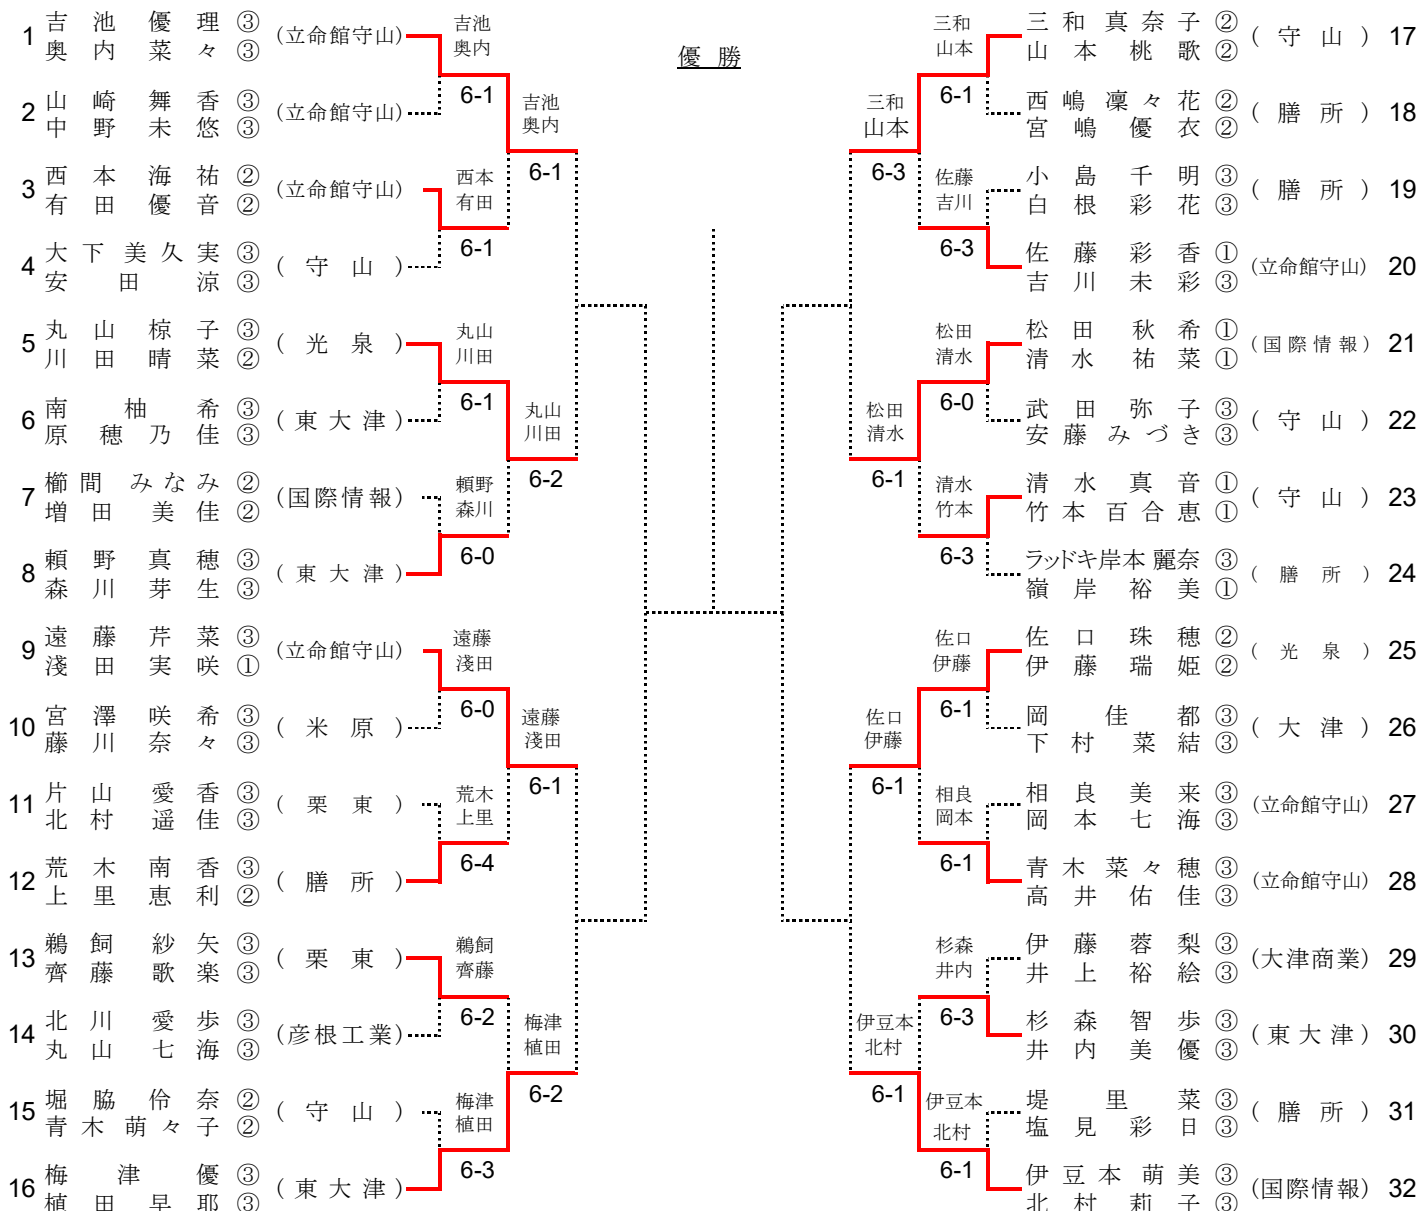

平成29年(2017年)度 滋賀県高等学校春季総合体育大会テニス競技大会 女子ダブルス本戦

GIRLS' DOUBLES MAIN DRAW

期日:2017/6/2-3 於:大石緑地スポーツ村

平成29年度全国高等学校総合体育大会 出場者

1位 (高)

- 1位
- 2位
- 3位
- 3位

シード選手

- |                          |                          |                       |                        |
|--------------------------|--------------------------|-----------------------|------------------------|
| 1 吉池 優理 (立命館守山)<br>奥内 菜々 | 2 伊豆本 萌美 (国際情報)<br>北村 莉子 | 3 梅津 優 (東大津)<br>植田 早耶 | 4 三和 真奈子 (守山)<br>山本 桃歌 |
| 5 遠藤 芹菜 (立命館守山)<br>浅田 実咲 | 6 ラドキ岸本 麗奈 (膳所)<br>嶺岸 裕美 | 7 佐口 珠穂 (光泉)<br>伊藤 瑞姫 | 8 頼野 真穂 (東大津)<br>森川 芽生 |

※7,8は同ポイント

【Direct Acceptance】※本戦当日、抽選を行います。

- |             |              |               |             |
|-------------|--------------|---------------|-------------|
| 松田 秋希(国際情報) | 佐藤 彩香(立命館守山) | 荒木 南香(膳所)     | 丸山 椋子(光泉)   |
| 清水 祐菜       | 吉川 未彩        | 上里 恵利         | 川田 晴菜       |
| 大下 美久実(守山)  | 鶴飼 紗矢(栗東)    | 青木 菜々穂(立命館守山) | 伊藤 蓉梨(大津商業) |
| 安田 涼        | 齊藤 歌楽        | 高井 佑佳         | 井上 裕絵       |