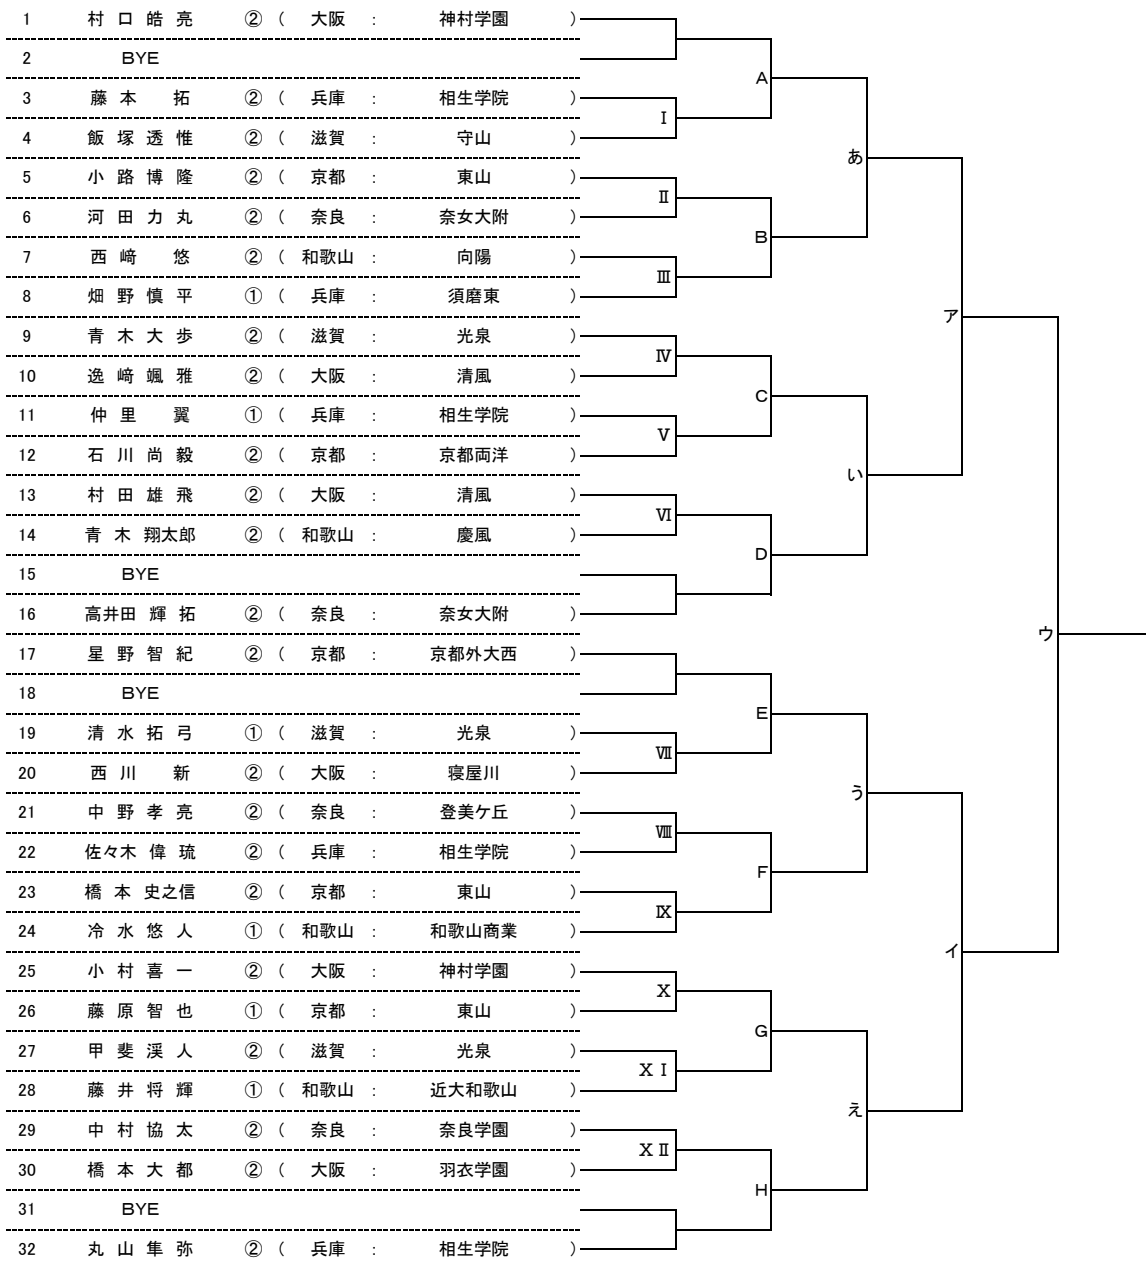

平成29年度 近畿高等学校選抜テニス大会 新人の部【男子】

★本戦ドロー(1セットマッチ)

★1Rコンソレーションドロー(1セットマッチノードバンテージ方式)

★2Rコンソレーションドロー(1セットマッチノードバンテージ方式)