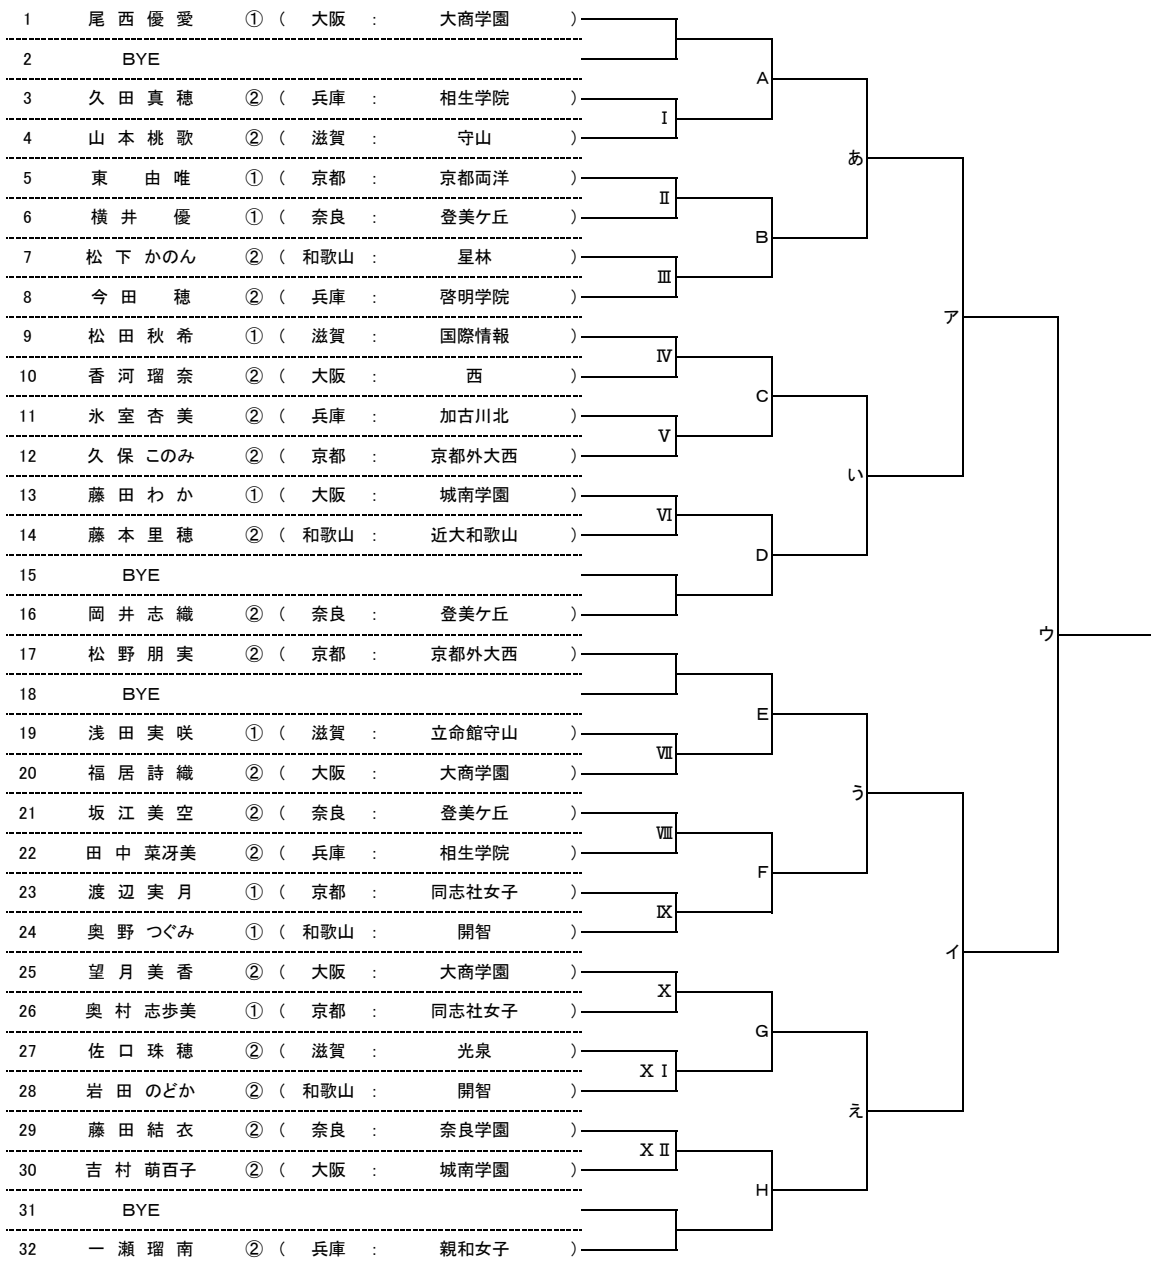

平成29年度 近畿高等学校選抜テニス大会 新人の部【女子】

★本戦ドロー(1セットマッチ)

★1Rコンソレーションドロー(1セットマッチノードバンテージ方式)

★2Rコンソレーションドロー(1セットマッチノードバンテージ方式)