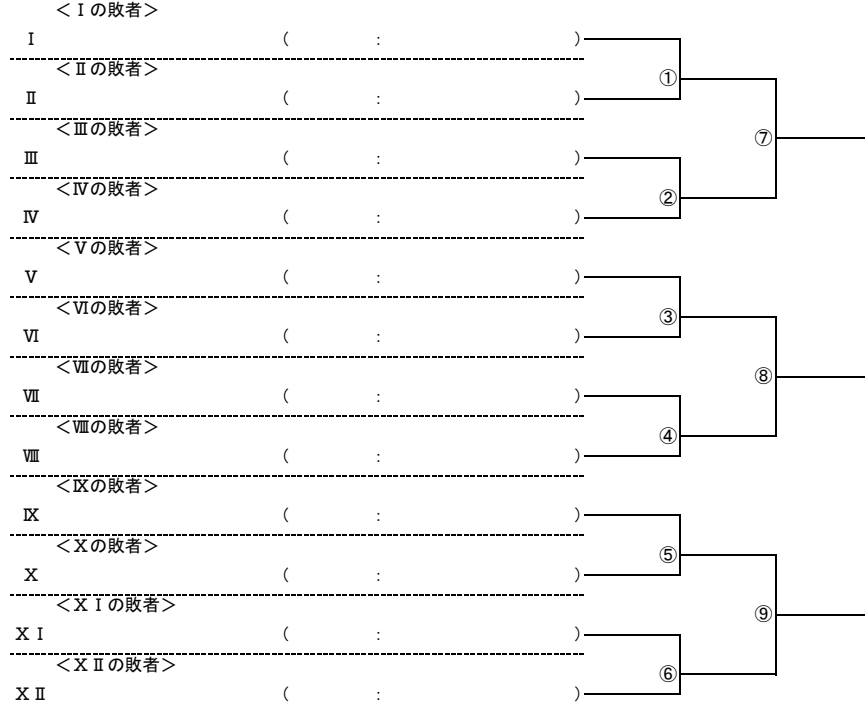

平成29年度 近畿高等学校選抜テニス大会 新人の部【女子】

★本戦ドロー(1セットマッチ)

★1Rコンソレーションドロー(1セットマッチノードバンテージ方式)

★2Rコンソレーションドロー(1セットマッチノードバンテージ方式)