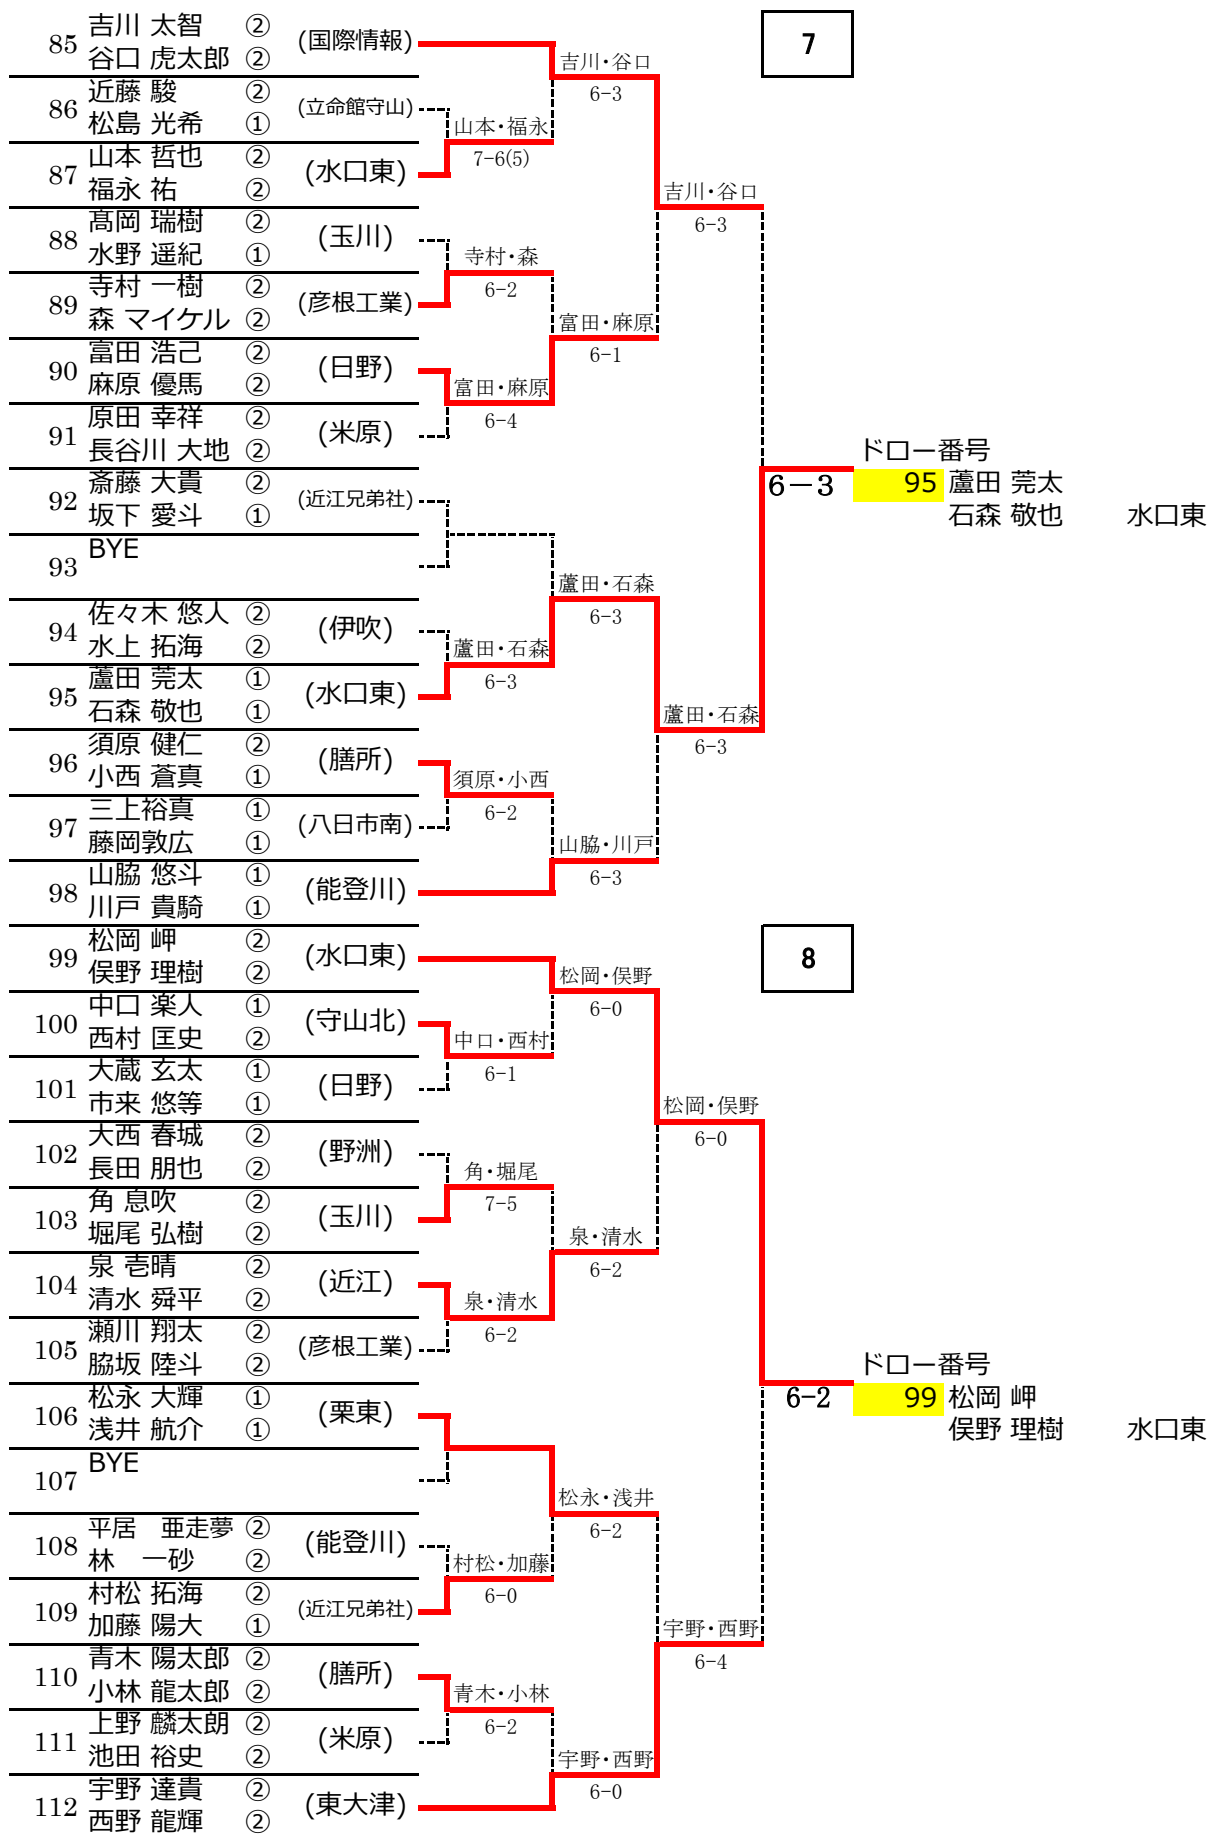

平成29年度滋賀県秋季高校総体 男子ダブルス 予選

平成29年度滋賀県秋季高校総体 男子ダブルス 予選

113	井上 峻輔 ② 小島 優人 ②	(水口東)		井上・川島	9	
114	川浦 隆聖 ② 千代 竜世 ①	(玉川)	稲留・森	6-2		
115	稲留 大翔 ① 森 優貴 ①	(伊吹)	6-2	井上・川島		
116	高田 陽向吾 ① 伊藤 瞭介 ①	(膳所)	高田・伊藤	6-3		
117	寺村 拓夢 ② 森田 航希 ②	(米原)	6-1	高田・伊藤		
118	石原 慎太郎 ① 大八木 義斗 ①	(東大津)	石原・大八木	6-4		
119	駒井 勇芽 ② 井上 雄太 ①	(近江兄弟社)	6-1			
120	石田 淳也 ② 夏野 太助 ②	(堅田)			6-1	113 井上 峻輔 小島 優人 水口東
121	BYE					
122	大橋 一平 ② 奥原 久敬 ②	(立命館守山)	大橋・奥原	6-0		
123	傳田 拓実 ① 仲江 陽紀 ①	(守山北)	W.O			
124	薫森 匠汰 ② 若林 翼 ②	(滋賀学園)	上浦・櫻井			
125	上浦 広人 ② 櫻井 仁 ①	(北大津)	W.O	吉永・上村		
126	吉永 匡志 ② 上村 悠大 ①	(国際情報)		7-5		
127	河村 優介 ② 市場 新也 ②	(立命館守山)			10	
128	西岡 優斗 ② 中山 淳太 ②	(石部)	松田・笹木	6-3		
129	松田 真央 ② 笹木 拓実 ②	(長浜北星)	6-1	河村・市場		
130	水本 峻太 ② 岸本 僚大 ②	(膳所)	水本・岸本	6-1		
131	和田 翔午 ① 稲田 大貴 ①	(東大津)	6-1	水本・岸本		
132	宿谷 真那斗 ① 大野 颯汰 ①	(国際情報)	吹田・上村	6-4		
133	吹田 優太郎 ② 上村 一世 ②	(堅田)	6-2			
134	土田 大翔 ① 小原 和己 ①	(伊吹)	土田・小原		6-4	140 山本 水瑞希 宮城 海人 栗東
135	小瀬水 司 ② 疋田 大 ①	(近江兄弟社)	6-3	中川・藤本		
136	中川 良太 ② 藤本 涼雅 ②	(水口東)	中川・藤本	6-1		
137	田中 善規 ② 折井 優 ②	(米原)	6-3	山本・宮城		
138	渡邊 喬平 ② 澤頭 裕斗 ①	(近江)	杉本・藤田	6-2		
139	杉本 元 ② 藤田 圭吾 ②	(玉川)	6-3	山本・宮城		
140	山本 水瑞希 ② 宮城 海人 ②	(栗東)		6-0