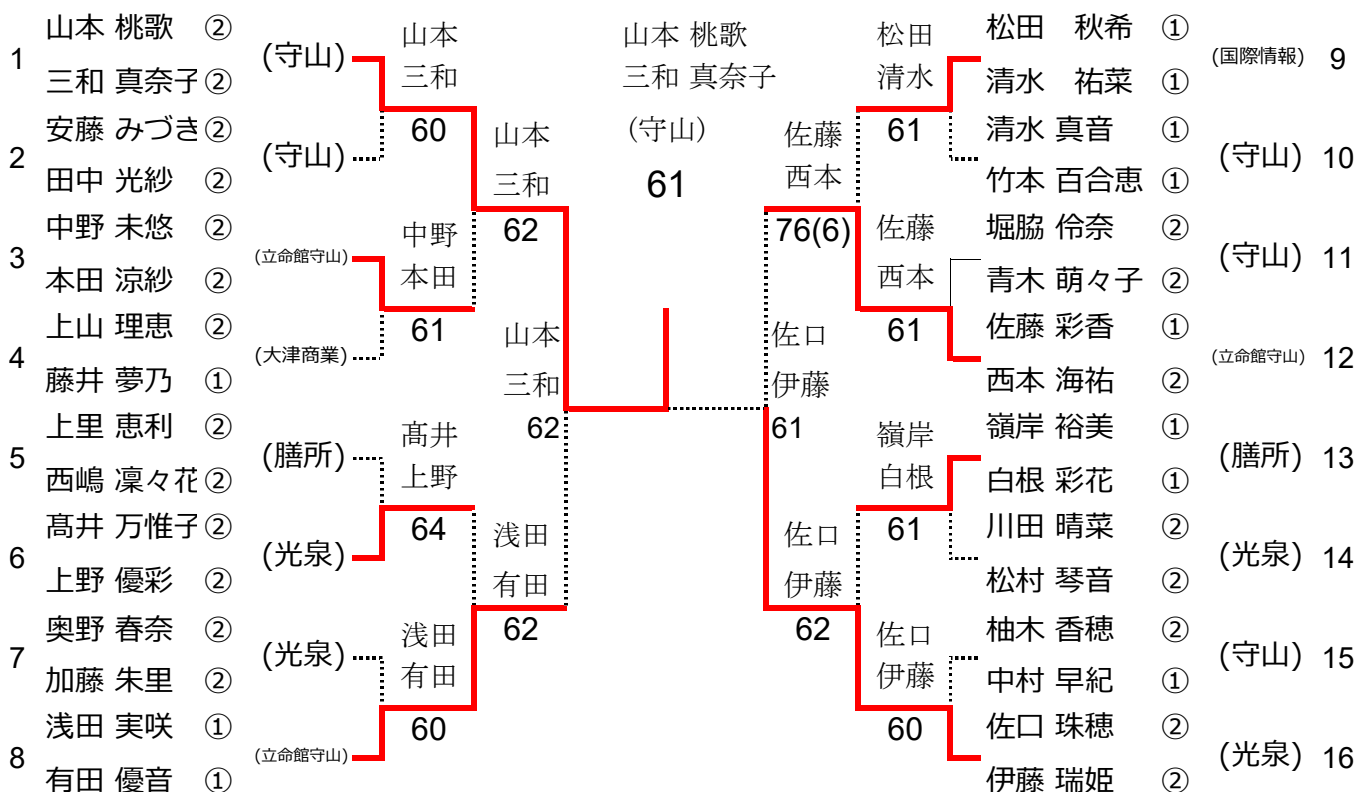

平成29年度 滋賀県高等学校 秋季総合体育大会 テニス競技 女子ダブルス 本戦

【順位】

1位	山本 桃歌 三和 真奈子	(守山)
2位	佐口 珠穂 伊藤 瑞姫	(光泉)
3位	浅田 実咲 有田 優音	(立命館守山)
3位	佐藤 彩香 西本 海祐	(立命館守山)

シード選手 1.山本 桃歌(守山) 三和 真奈子 2.佐口 珠穂(光泉) 伊藤 瑞姫 3.松田 秋希(国際情報) 清水 祐菜 4.浅田 実咲(立命館守山) 有田 優音

(DA<予選免除>)※本戦当日、抽選を行います。
佐藤 彩香 (立命館守山) 上里 恵利 (膳所) 嶺岸 裕美 (膳所) 上山 理恵 (大津商業)
西本 海祐 西嶋 凜々花 白根 彩花 藤井 夢乃

試合方法: 1セット(6オールタイムブレイク)