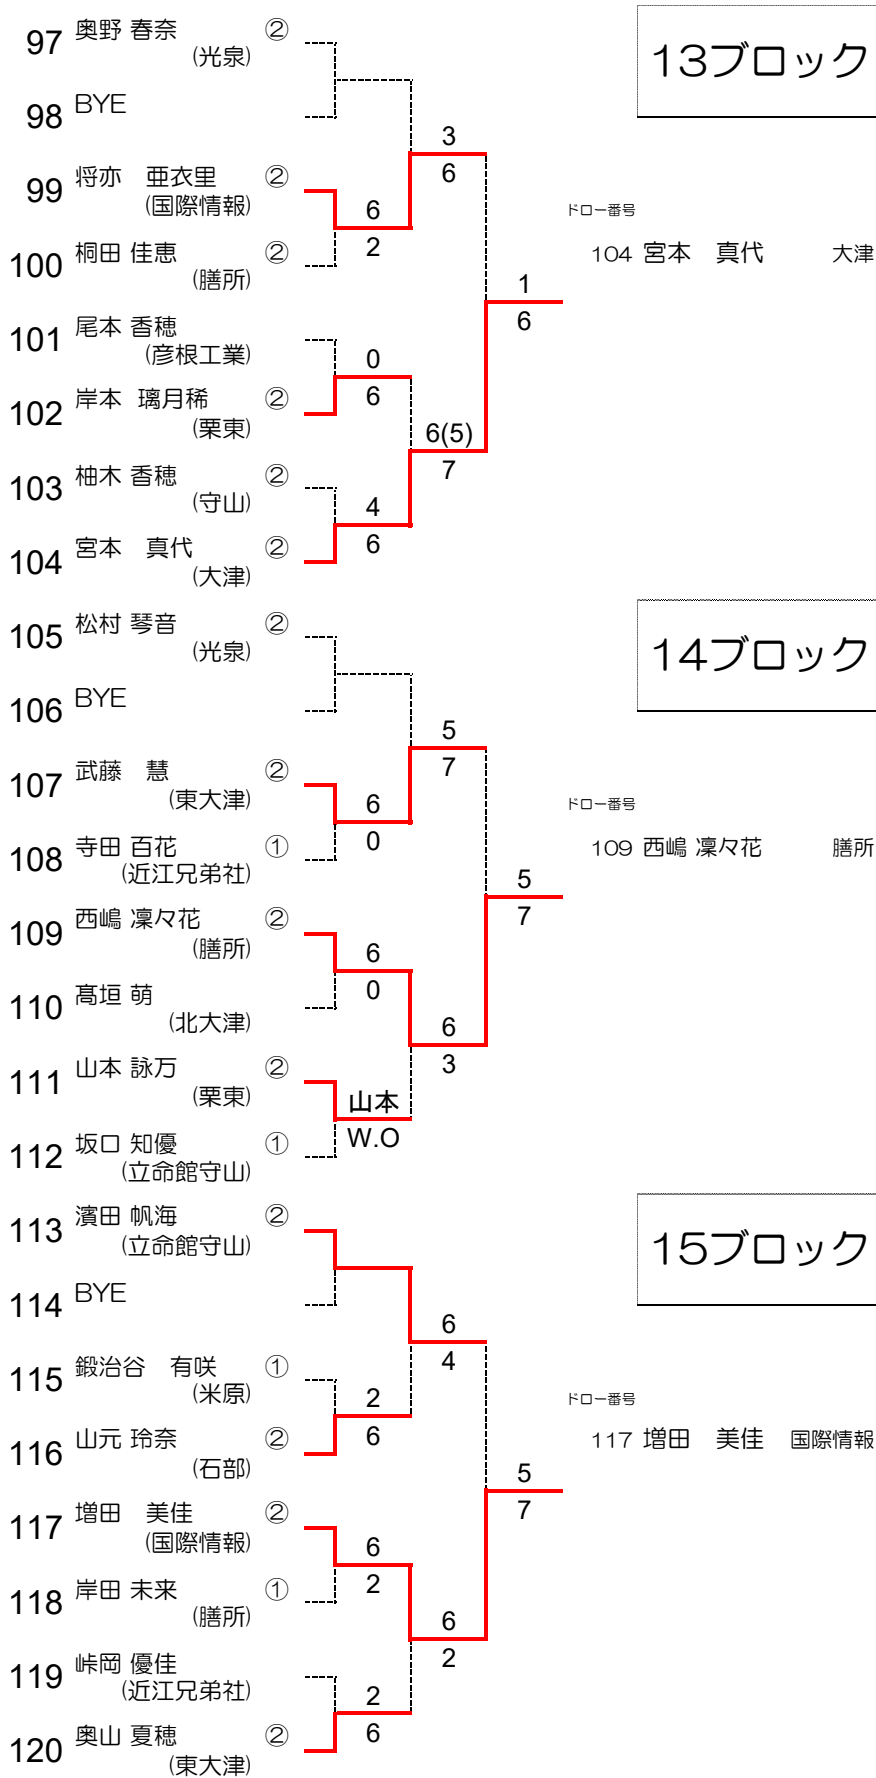

※各ブロック1位の選手は、本戦出場権を獲得。(敗者はLL抽選クジを引いてください。)

※各ブロック1位の選手は、本戦出場権を獲得。(敗者はLL抽選クジを引いてください。)

※各ブロック1位の選手は、本戦出場権を獲得。(敗者はLL抽選クジを引いてください。)

※各ブロック1位の選手は、本戦出場権を獲得。(敗者はLL抽選クジを引いてください。)

※各ブロック1位の選手は、本戦出場権を獲得。(敗者はLL抽選クジを引いてください。)