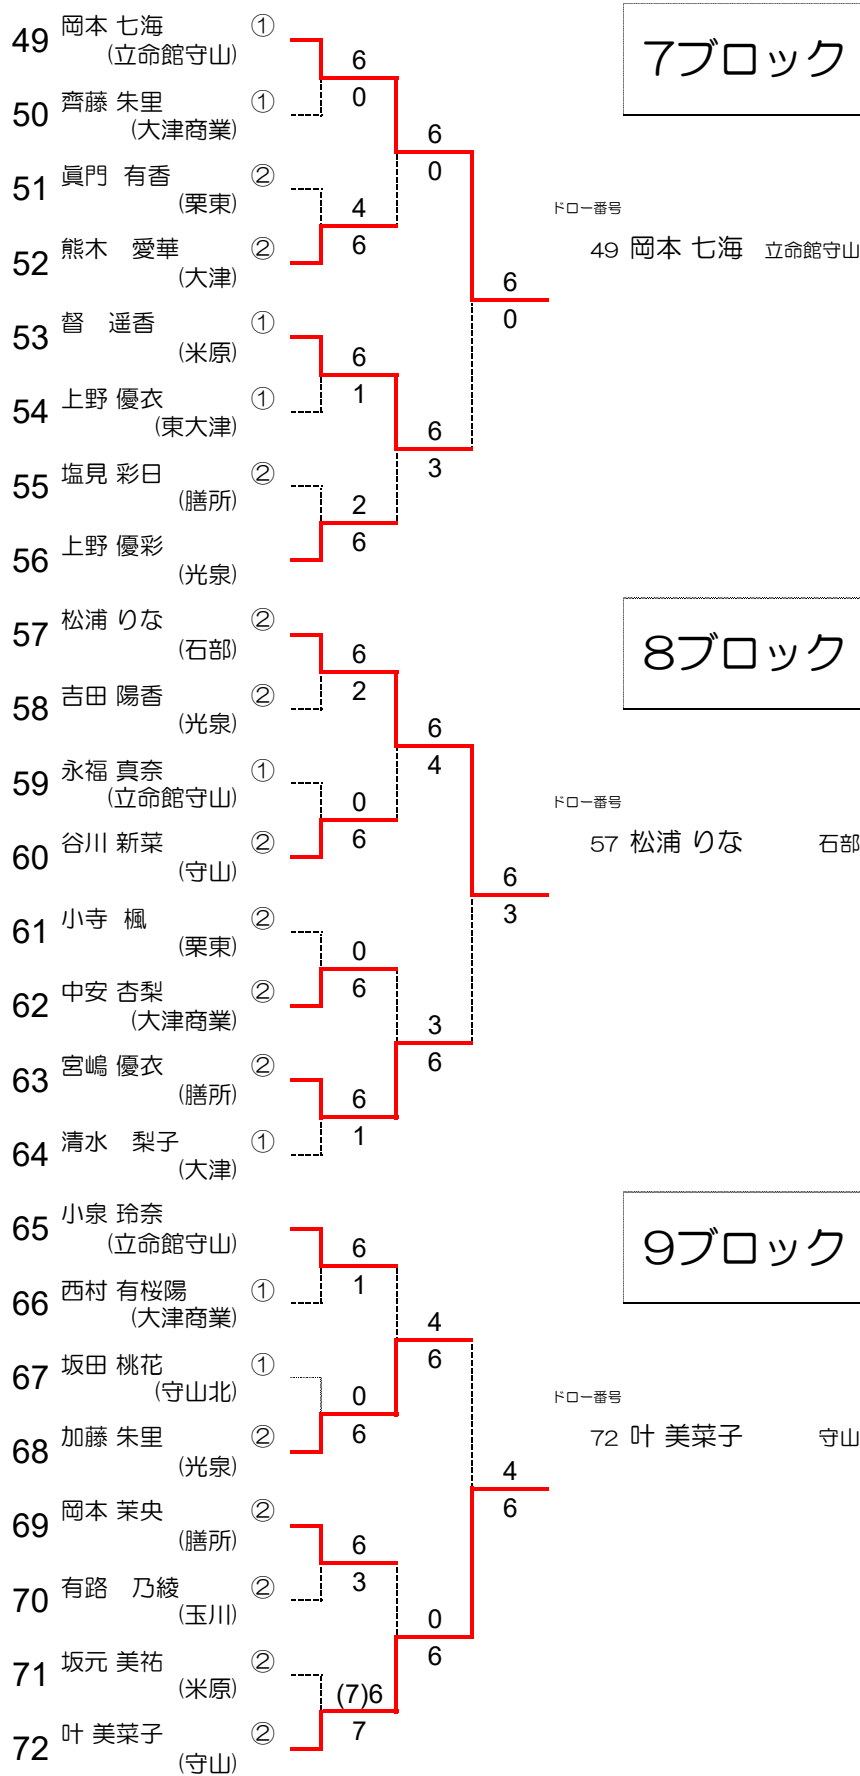

※各ブロック1位の選手は、本戦出場権を獲得。(敗者はLL抽選クジを引いてください。)

※各ブロック1位の選手は、本戦出場権を獲得。(敗者はLL抽選クジを引いてください。)

※各ブロック1位の選手は、本戦出場権を獲得。(敗者はLL抽選クジを引いてください。)

※各ブロック1位の選手は、本戦出場権を獲得。(敗者はLL抽選クジを引いてください。)

※各ブロック1位の選手は、本戦出場権を獲得。(敗者はLL抽選クジを引いてください。)