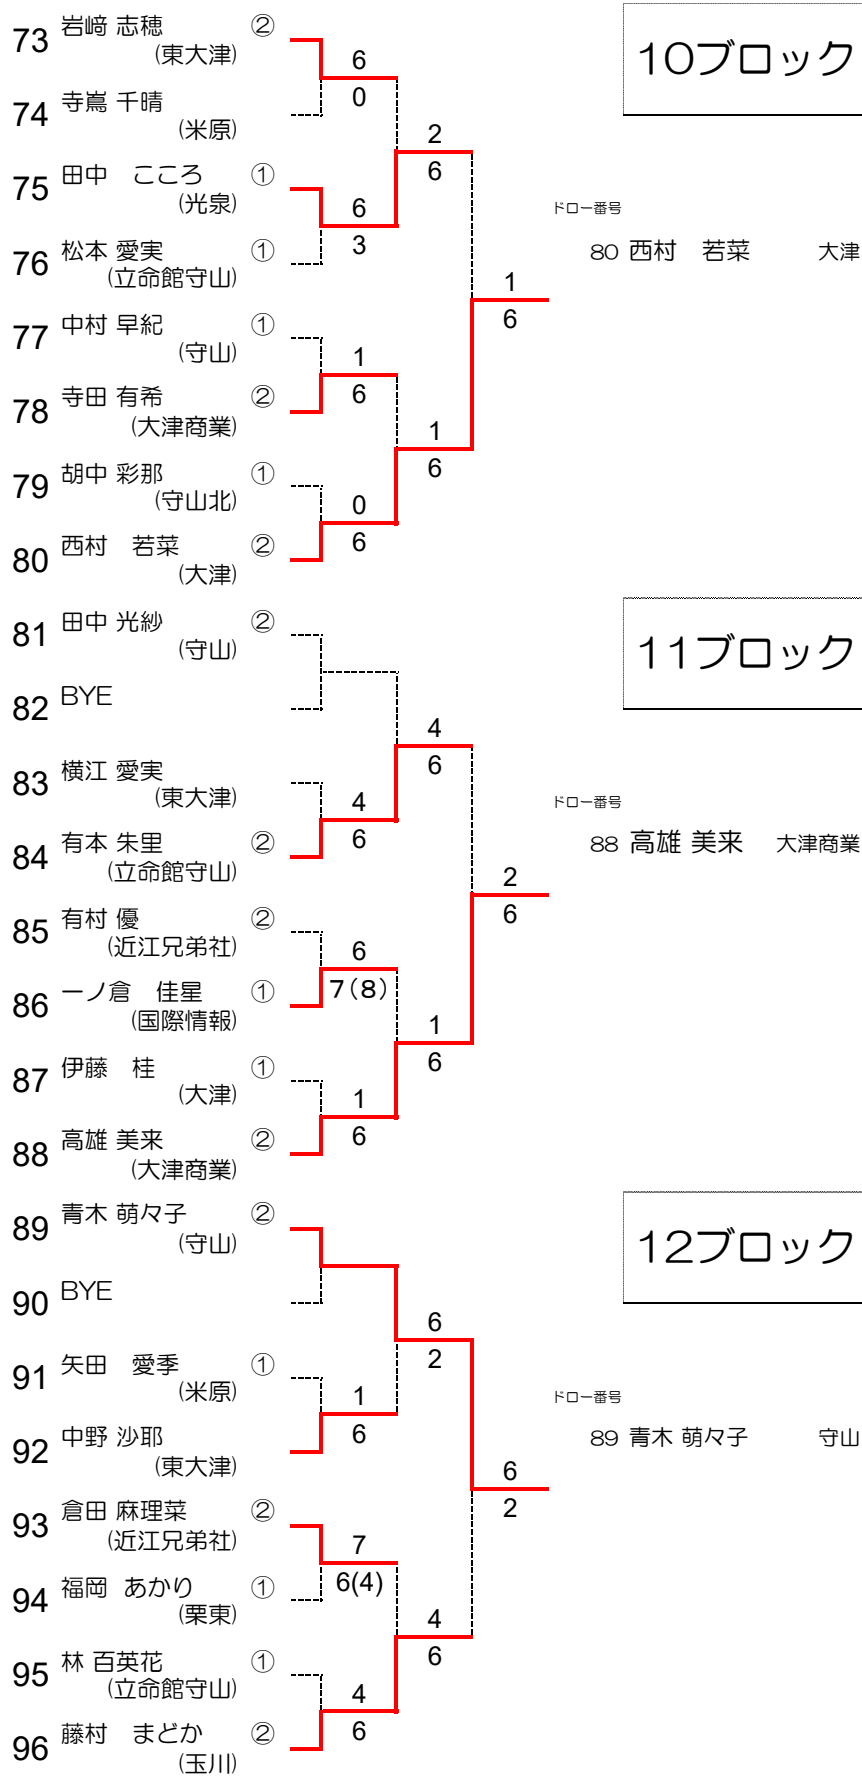

※各ブロック1位の選手は、本戦出場権を獲得。(敗者はLL抽選クジを引いてください。)

※各ブロック1位の選手は、本戦出場権を獲得。(敗者はLL抽選クジを引いてください。)

※各ブロック1位の選手は、本戦出場権を獲得。(敗者はLL抽選クジを引いてください。)

※各ブロック1位の選手は、本戦出場権を獲得。(敗者はLL抽選クジを引いてください。)

※各ブロック1位の選手は、本戦出場権を獲得。(敗者はLL抽選クジを引いてください。)