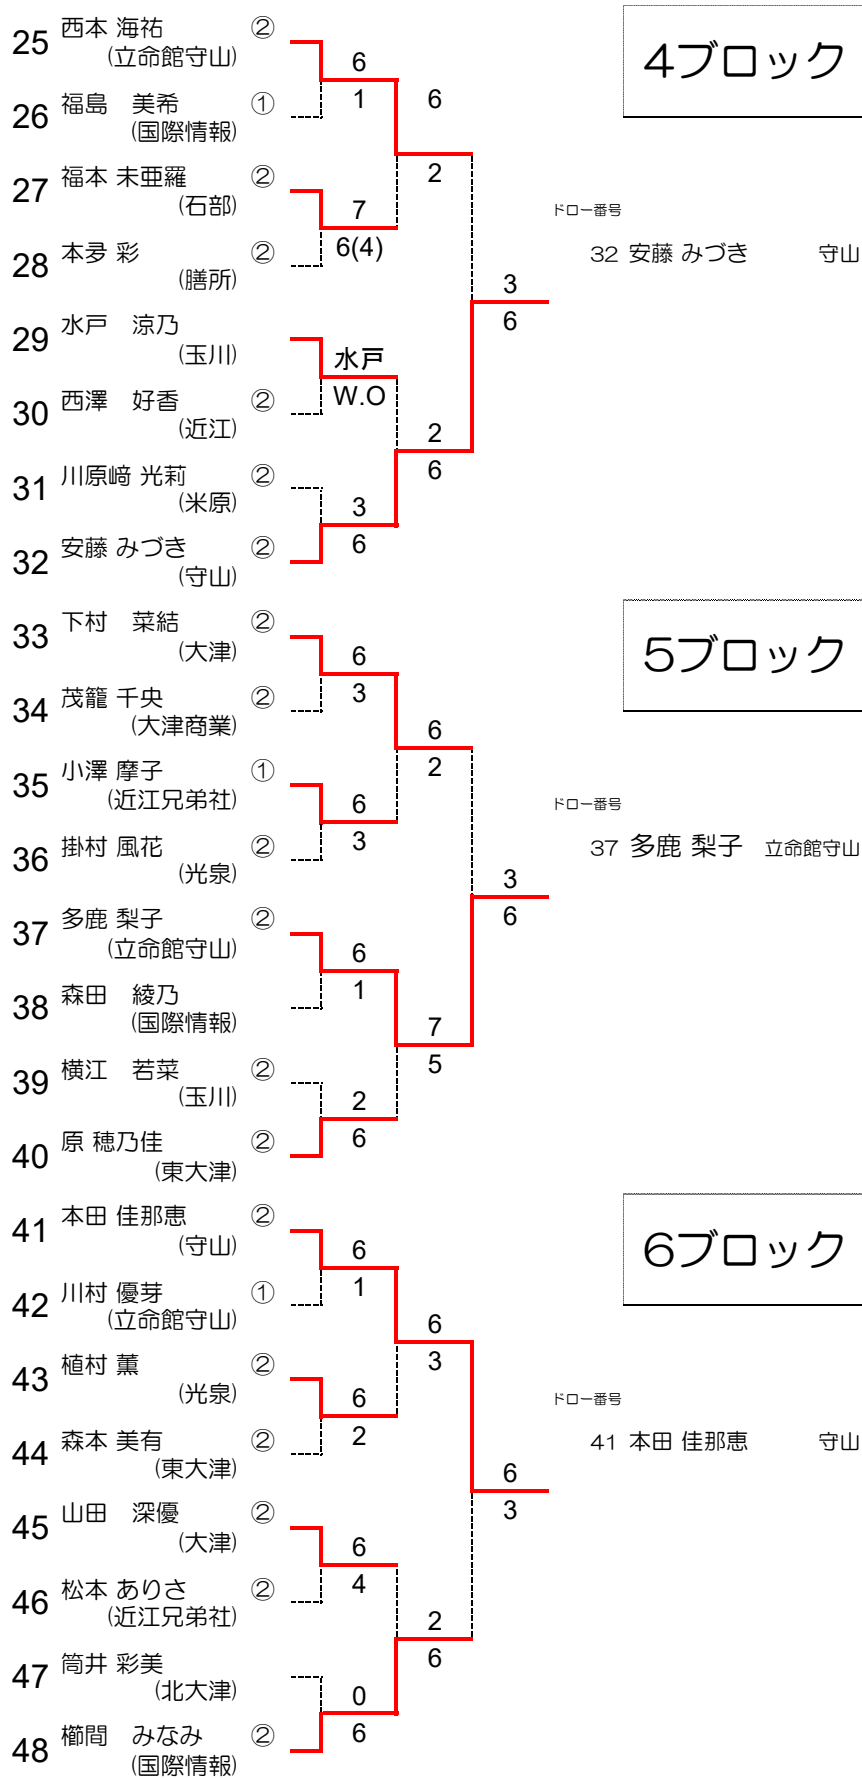

※各ブロック1位の選手は、本戦出場権を獲得。(敗者はLL抽選クジを引いてください。)

※各ブロック1位の選手は、本戦出場権を獲得。(敗者はLL抽選クジを引いてください。)

※各ブロック1位の選手は、本戦出場権を獲得。(敗者はLL抽選クジを引いてください。)

※各ブロック1位の選手は、本戦出場権を獲得。(敗者はLL抽選クジを引いてください。)

※各ブロック1位の選手は、本戦出場権を獲得。(敗者はLL抽選クジを引いてください。)