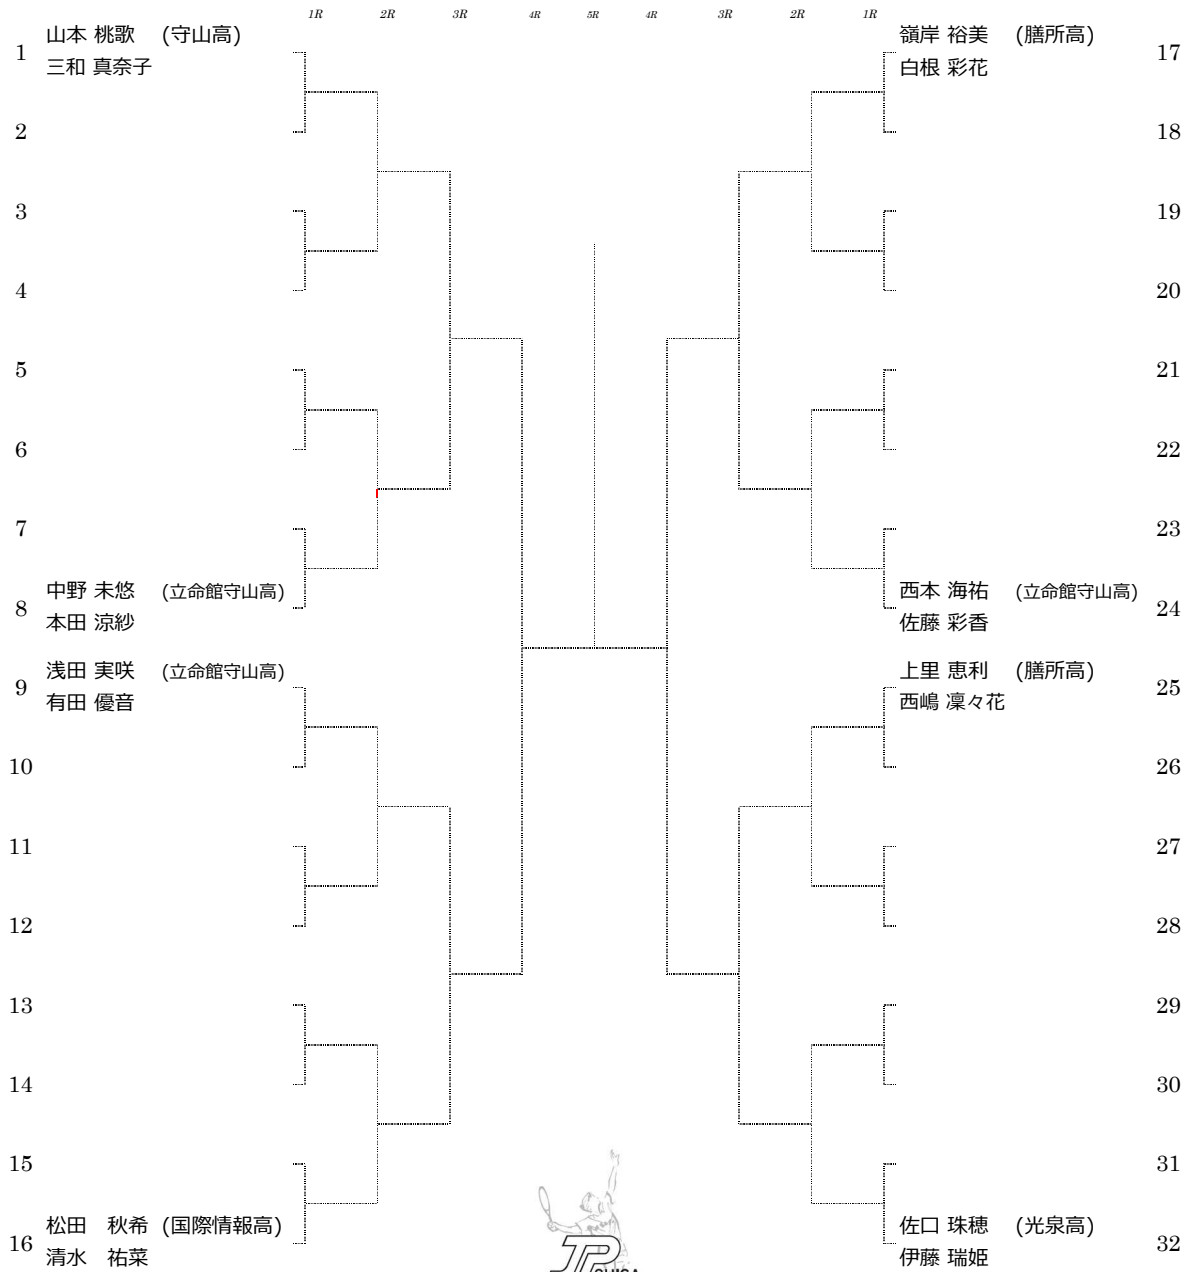

平成29年度 滋賀県ウィンターダブルステニス選手権大会

17歳以下 女子ダブルス 本戦

Seeded Players

- | | | | |
|--------------------------|------------------------|---------------------------|---------------------------|
| 1 山本 桃歌 (守山高)
三和 真奈子 | 2 佐口 珠穂 (光泉高)
伊藤 瑞姫 | 3 西本 海祐 (立命館守山高)
佐藤 彩香 | 4 浅田 実咲 (立命館守山高)
有田 優音 |
| 5 松田 秋希 (国際情報高)
清水 祐菜 | 6 嶺岸 裕美 (膳所高)
白根 彩花 | 7 上里 恵利 (膳所高)
西嶋 凜々花 | 8 中野 未悠 (立命館守山高)
本田 涼紗 |