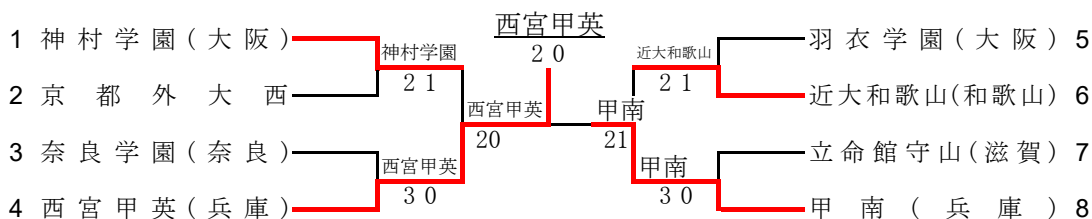

平成30年度 近畿高等学校選抜テニス大会 団体Ⅱ部

男子団体戦

シード順位 1 神村学園(大阪) 2 甲南(兵庫)

男子試合結果

1回戦

	神村学園	② - 1	京都外大西
D1	坊 真太郎 大森 遼二	2 - 6	山田 晟太郎 本郷 清一郎
S1	村口 皓亮	6 - 1	進藤 大陸
S2	小村 喜一	6 - 1	平 祐亮

	奈良学園	0 - ③	西宮甲英
D1	間狩 寛生 辻江 元太郎	4 - 6	小林 俊介 西嶋 大賀
S1	中村 協太	0 - 6	吉野 郁哉
S2	熊谷 陸	1 - 6	北 昇馬

	立命館守山	0 - ③	甲南
D1	岡本 岳洋 疋田 渉	1 - 6	沖津 尊弘 宇津原 陽
S1	井口 瑛心	1 - 6	奥平 駿
S2	下山 祥平	4 - 6	森田 篤郎

	羽衣学園	1 - ②	近大和歌山
D1	森本 大地 田井 礼二	7 - 6 (2)	粉川 聖司 小椋 森弘
S1	田原 賢人	1 - 6	藤井 将輝
S2	鹿室 太志	4 - 6	川口 湧大

準決勝

	神村学園	0 - ②	西宮甲英
D1	坊 真太郎 大森 遼二	2 - 6	小西 翔大 西嶋 大賀
S1	戎 七星	4 - 6	吉野 郁哉
S2	小村 喜一	3 - 1	北 昇馬

	近大和歌山	1 - ②	甲南
D1	粉川 聖司 小椋 森弘	1 - 6	棚橋 勇斗 沖津 尊弘
S1	藤井 将輝	6 - 0	奥平 駿
S2	川口 湧大	2 - 6	森田 篤郎

決勝

	西宮甲英	② - 0	甲南
D1	北 昇馬 小西 翔大	6 - 3	棚橋 勇斗 沖津 尊弘
S1	吉野 郁哉	6 - 4	奥平 駿
S2	小林 俊介	5 - 6	森田 篤郎

3位決定戦

	神村学園	0 - ②	近大和歌山
D1	坊 真太郎 大森 遼二	1 - 6	川口 湧大 小椋 森弘
S1	村口 皓亮	4 - 6	藤井 将輝
S2	小村 喜一	4 - 1	粉川 聖司

コンソレーション

1,2敗者対3,4敗者

	京都外大西	② - 1	奈良学園
D1	平 祐亮 本郷 清一郎	3 - 6	熊谷 陸 間狩 寛生
S1	山田 晟太郎	6 - 4	中村 協太
S2	彌榮 陽斗	7 - 6(1)	阪口 凌啓

5, 6敗者対7, 8敗者

	羽衣学園	② - 1	立命館守山
D1	田原 賢人 田井 礼二	3 - 6	井口 瑛心 岡本 岳洋
S1	鹿室 太志	6 - 1	下山 祥平
S2	中島 悠陽	6 - 3	疋田 渉

コンソレーション

	奈良学園	1 - ②	立命館守山
D1	中村 協太 阪口 凌啓	7 - 5	岡本 岳洋 疋田 渉
S1	熊谷 陸	4 - 6	井口 瑛心
S2	間狩 寛生	4 - 6	下山 祥平

	京都外大西	1 - ②	羽衣学園
D1	山田 晟太郎 本郷 清一郎	5 - 7	中島 悠陽 田井 礼二
S1	進藤 大陸	6 - 4	鹿室 太志
S2	彌榮 陽斗	3 - 6	森本 大地