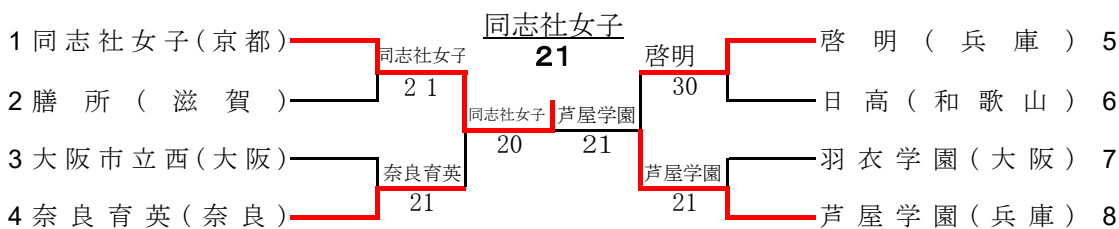

平成30年度 近畿高等学校選抜テニス大会 団体Ⅱ部

平成30年6月17日 長浜市民テニスコート

女子団体戦

シード順位 1 同志社女子(京都) 2 芦屋学園(兵庫)

女子試合結果

1回戦

	大阪市立西	1 - ②	奈良育英
D1	濱崎 葵 末廣 碧	6 - 4	折尾 華音 橋詰 咲笑
S1	藤岡 さくら	3 - 6	中村 天音
S2	山本 さくら	0 - 6	廣瀬 まり

	同志社女子	② - 1	膳所
D1	渡辺 実月 兼田 結愛	6 - 7 (5)	白根 彩花 上里 恵利
S1	宮丸 千聖	6 - 2	嶺岸 裕美
S2	奥村 志歩美	6 - 2	坂野 愛

	啓明学院	③ - 0	日高
D1	小曾根 真衣 小曾根 祐衣	6 - 0	村松 美季 立野 聖奈
S1	今田 穂	6 - 1	岡 はるか
S2	内匠 絵菜	6 - 1	畑崎 咲良

	羽衣学園	1 - ②	芦屋学園
D1	生島 綾乃 吉川 友香	4 - 6	升崎 月乃 木嶋 亜天
S1	鳥羽 ひなた	6(5) - 7	宮崎 明莉
S2	井上 聖蘭	7 - 6(3)	櫻井 ゆき

準決勝

	同志社女子	② - 0	奈良育英
D1	宮丸 千聖 辻井 公子	6 - 2	折尾 華音 橋詰 咲笑
S1	渡辺 実月	6 - 4	中村 天音
S2	奥村 志歩美	4 - 4	廣瀬 まり

	啓明	1 - ②	芦屋学園
D1	小曾根 真衣 小曾根 祐衣	6 - 7 (2)	升崎 月乃 木嶋 亜天
S1	今田 穂	6 - 0	宮崎 明莉
S2	渡邊 来夢	1 - 6	櫻井 ゆき

決勝

	同志社女子	② - 1	芦屋学園
D1	宮丸 千聖 辻井 公子	6 - 4	升崎 月乃 木嶋 亜天
S1	渡辺 実月	1 - 6	宮崎 明莉
S2	奥村 志歩美	6 - 2	櫻井 ゆき

3位決定戦

	奈良育英	0 - ③	啓明
D1	折尾 華音 橋詰 咲笑	1 - 6	小曾根 真衣 小曾根 祐衣
S1	中村 天音	6(3) - 7	今田 穂
S2	廣瀬 まり	4 - 6	渡邊 来夢

コンソレーション1~4

	膳所	1 - ②	大阪市立西
D1	白根 彩花 三次 桜花	3 - 6	山本 さくら 末廣 碧
S1	嶺岸 裕美	6 - 3	藤岡 さくら
S2	坂野 愛	5 - 7	濱崎 葵

コンソレーション5~8

	日高	0 - ②	羽衣学園
D1	岡 はるか 畑崎 咲良	1 - 6	生島 綾乃 岩須 美空
S1	村松 美季	0 - 6	鳥羽 ひなた
S2	立野 聖奈	0 - 3	井上 聖蘭

	膳所	② - 1	日高
D1	白根 彩花 上里 恵利	6 - 2	村松 美季 立野 聖奈
S1	坂野 愛	6 - 2	岡 はるか
S2	三次 桜花	2 - 6	畑崎 咲良

	大阪市立西	② - 1	羽衣学園
D1	山本 さくら 末廣 碧	1 - 6	井上 聖蘭 生島 綾乃
S1	藤岡 さくら	6 - 2	吉川 友香
S2	濱崎 葵	6 - 2	岩須 美空