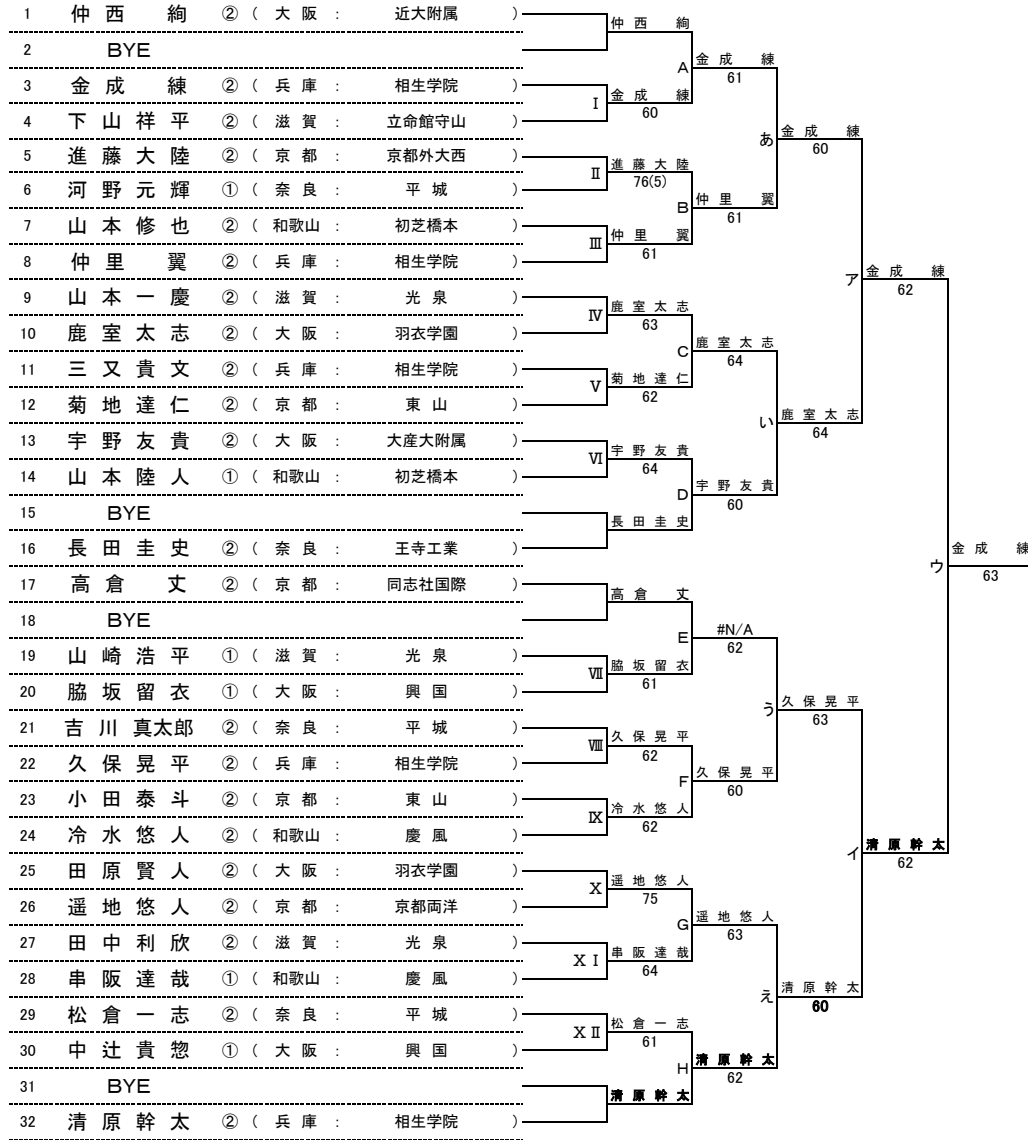

平成30年度 近畿高等学校選抜テニス大会 新人の部 【男子】 2018/06/16 於:長浜バイオ大学ドーム(長浜ドーム)

★本戦ドロー(1セットマッチ)

★1Rコンソレーションドロー(1セットマッチノーアドバンテージ方式)

★2Rコンソレーションドロー(1セットマッチノーアドバンテージ方式)

平成30年度 近畿高等学校選抜テニス大会 新人の部【女子】 2018/06/16 於:長浜バイオ大学ドーム(長浜ドーム)

★本戦ドロー(1セットマッチ)

★1Rコンソレーションドロー(1セットマッチノードバンテージ方式)

★2Rコンソレーションドロー(1セットマッチノードバンテージ方式)