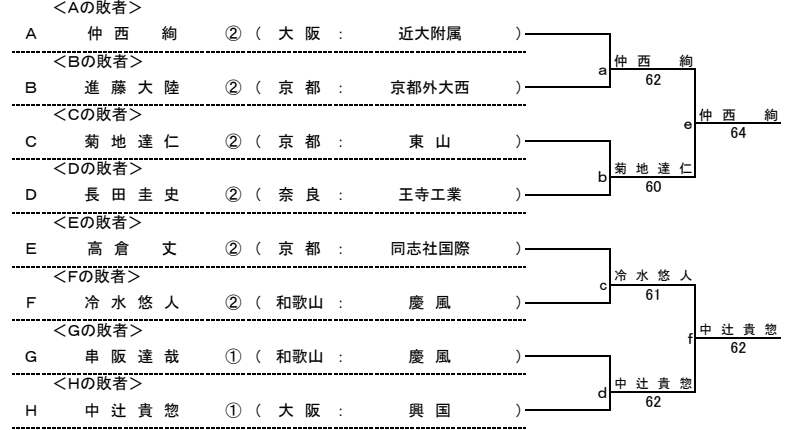

平成30年度 近畿高等学校選抜テニス大会 新人の部 【男子】 2018/06/16 於:長浜バイオ大学ドーム(長浜ドーム)

★本戦ドロー(1セットマッチ)

★1Rコンソレーションドロー(1セットマッチノーアドバンテージ方式)

★2Rコンソレーションドロー(1セットマッチノーアドバンテージ方式)

平成30年度 近畿高等学校選抜テニス大会 新人の部【女子】 2018/06/16 於:長浜バイオ大学ドーム(長浜ドーム)

★本戦ドロー(1セットマッチ)

★1Rコンソレーションドロー(1セットマッチノードバンテージ方式)

★2Rコンソレーションドロー(1セットマッチノードバンテージ方式)