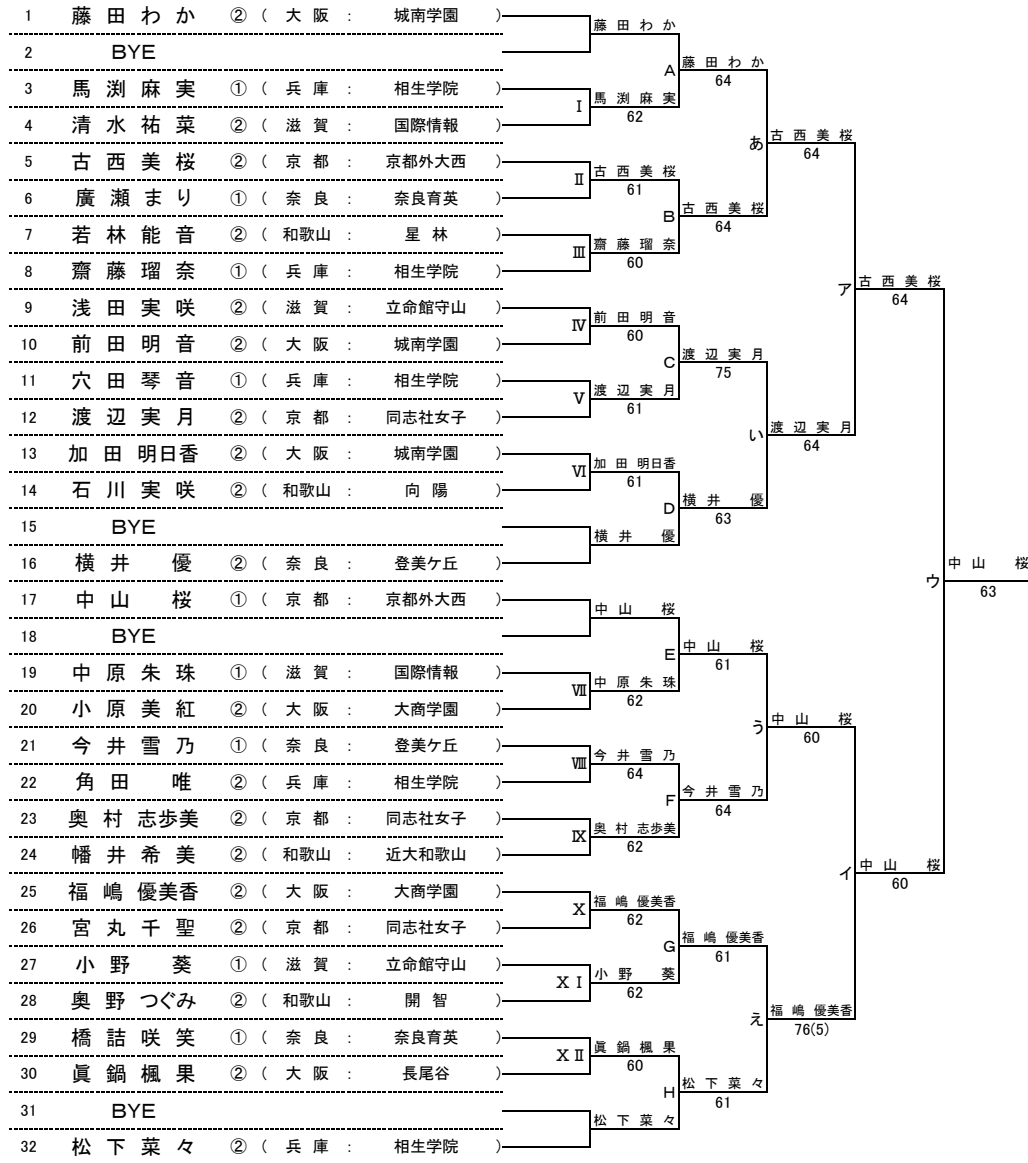

平成30年度 近畿高等学校選抜テニス大会 新人の部 【男子】 2018/06/16 於:長浜バイオ大学ドーム(長浜ドーム)

★本戦ドロー(1セットマッチ)

★1Rコンソレーションドロー(1セットマッチノーアドバンテージ方式)

★2Rコンソレーションドロー(1セットマッチノーアドバンテージ方式)

平成30年度 近畿高等学校選抜テニス大会 新人の部【女子】 2018/06/16 於:長浜バイオ大学ドーム(長浜ドーム)

★本戦ドロー(1セットマッチ)

★1Rコンソレーションドロー(1セットマッチノードバンテージ方式)

★2Rコンソレーションドロー(1セットマッチノードバンテージ方式)