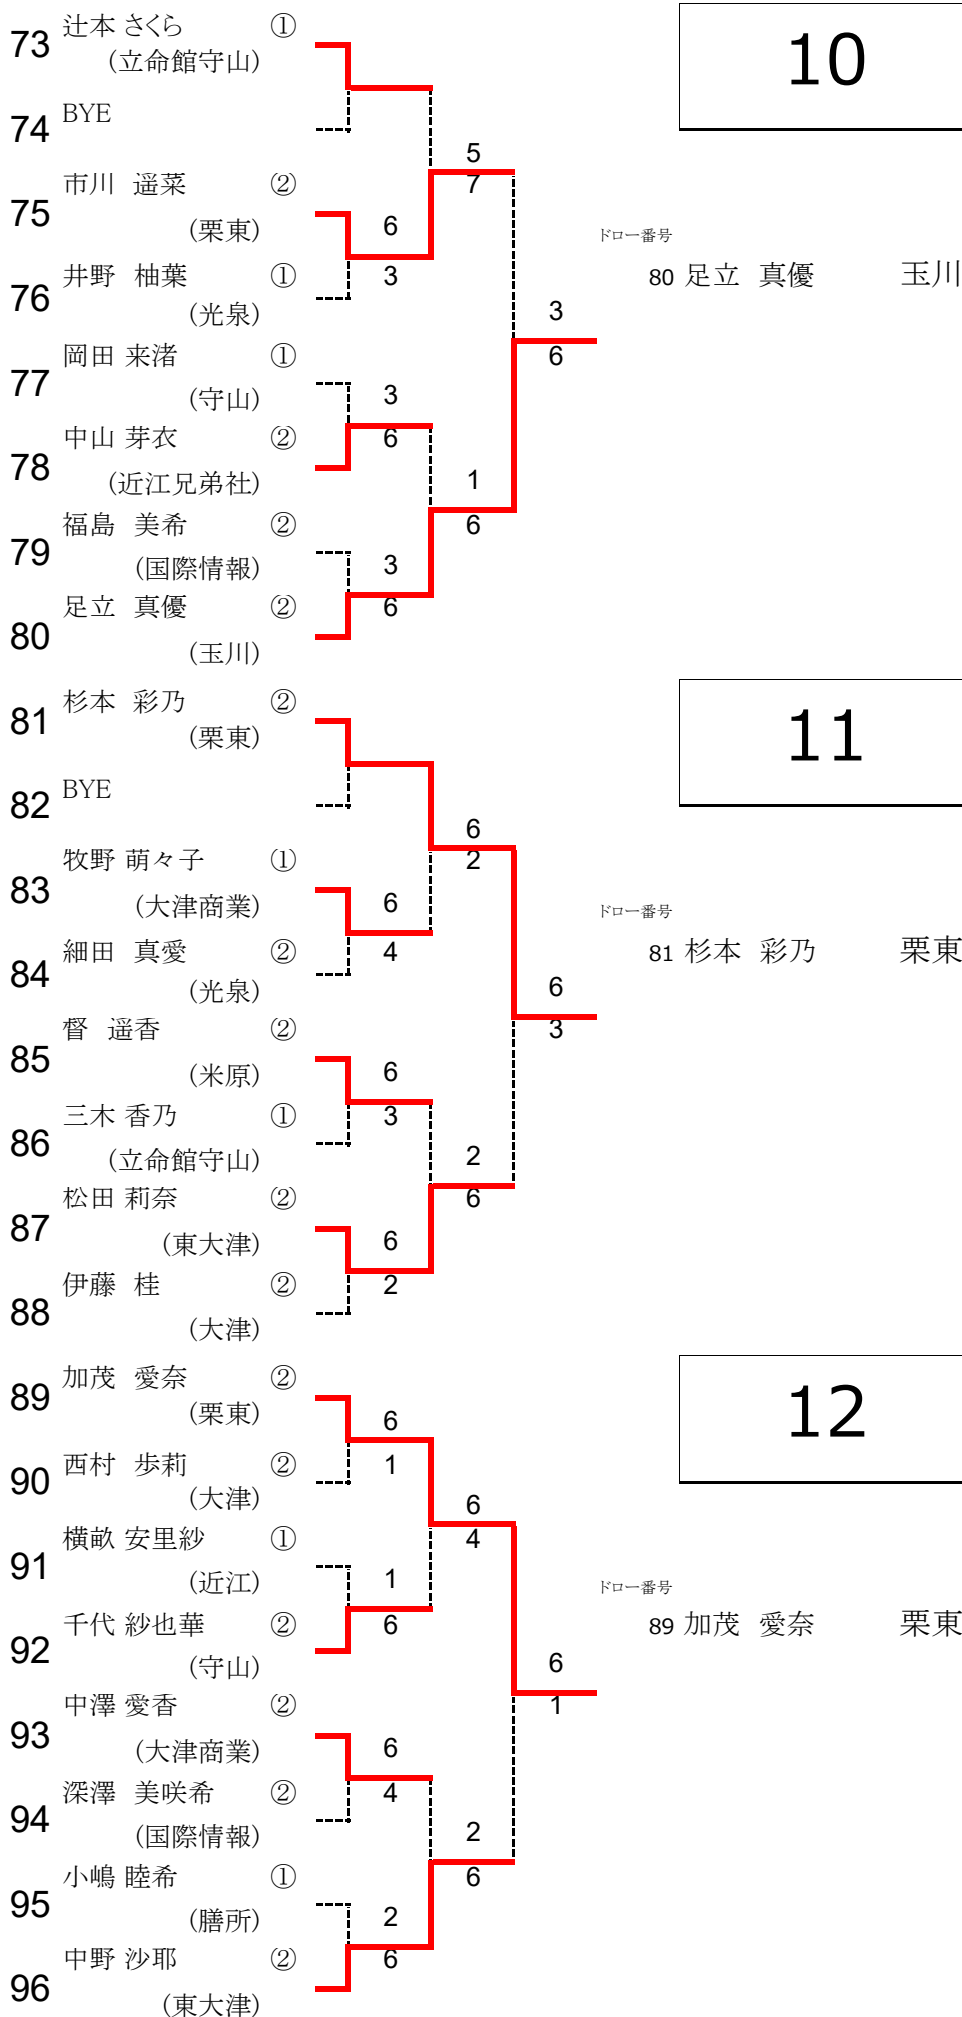

(2018/10/21 於:守山市民運動公園) 【GS予選】

※女子シングルス本戦は、10月27日(土)同じ会場(守山市民運動公園)で行う予定です。

(2018/10/21 於:守山市民運動公園) 【GS予選】

97	河中 里奈 ① (立命館守山)	6	13	
98	山下 瑞稀 ② (国際情報)	2		
99	久田 麻優子 ① (八日市南)	0		
100	武田 知奈 ① (膳所)	6		
101	伊藤 里梨花 ② (大津)	2		
102	今村 紅有 ① (栗東)	6		
103	渡邊 友貴 ② (東大津)	0		
104	小澤 摩子 ② (近江兄弟社)	6		
105	辰己 詩菜 ② (近江兄弟社)	6		
106	高瀬 未百 ① (栗東)	0		
107	林 芙羽子 ① (玉川)	2		
108	磯野 文音 ① (膳所)	6		
109	深水 翔子 ② (国際情報)	7		
110	高居 ののか ② (米原)	6(2)	14	
111	周防 香花 ① (守山)	1		
112	木瀬 あかり ① (立命館守山)	6		
113	三次 桜花 ① (膳所)	6		
114	永井 わかな ② (守山)	1		
115	伊藤 菜都希 ① (大津)	6		
116	松本 愛実 ② (立命館守山)	3		
117	森上 千裕 ① (国際情報)	4		
118	木村 実愛 ② (東大津)	6		
119	福井 りお ② (光泉)	2		
120	田畑 千尋 ② (彦根工業)	6		
121	伊藤 菜都希 ① (大津)	2		15
122	森上 千裕 ① (国際情報)	4		
123	木村 実愛 ② (東大津)	6		
124	福井 りお ② (光泉)	2		
125	田畑 千尋 ② (彦根工業)	6		
126	松本 愛実 ② (立命館守山)	3		
127	伊藤 菜都希 ① (大津)	6		
128	永井 わかな ② (守山)	1		
129	三次 桜花 ① (膳所)	6		
130	木瀬 あかり ① (立命館守山)	6		
131	周防 香花 ① (守山)	1		
132	高居 ののか ② (米原)	6(2)		
133	深水 翔子 ② (国際情報)	7		
134	辰己 詩菜 ② (近江兄弟社)	6		
135	小澤 摩子 ② (近江兄弟社)	6		
136	渡邊 友貴 ② (東大津)	0		
137	今村 紅有 ① (栗東)	6		
138	伊藤 里梨花 ② (大津)	2		
139	武田 知奈 ① (膳所)	6		
140	久田 麻優子 ① (八日市南)	0		
141	山下 瑞稀 ② (国際情報)	2		
142	河中 里奈 ① (立命館守山)	6		

ドロー番号

97 河中 里奈 立命館守山

ドロー番号

112 木瀬 あかり 立命館守山

ドロー番号

113 三次 桜花 膳所

※女子シングルス本戦は、10月27日(土)同じ会場(守山市民運動公園)で行う予定です。