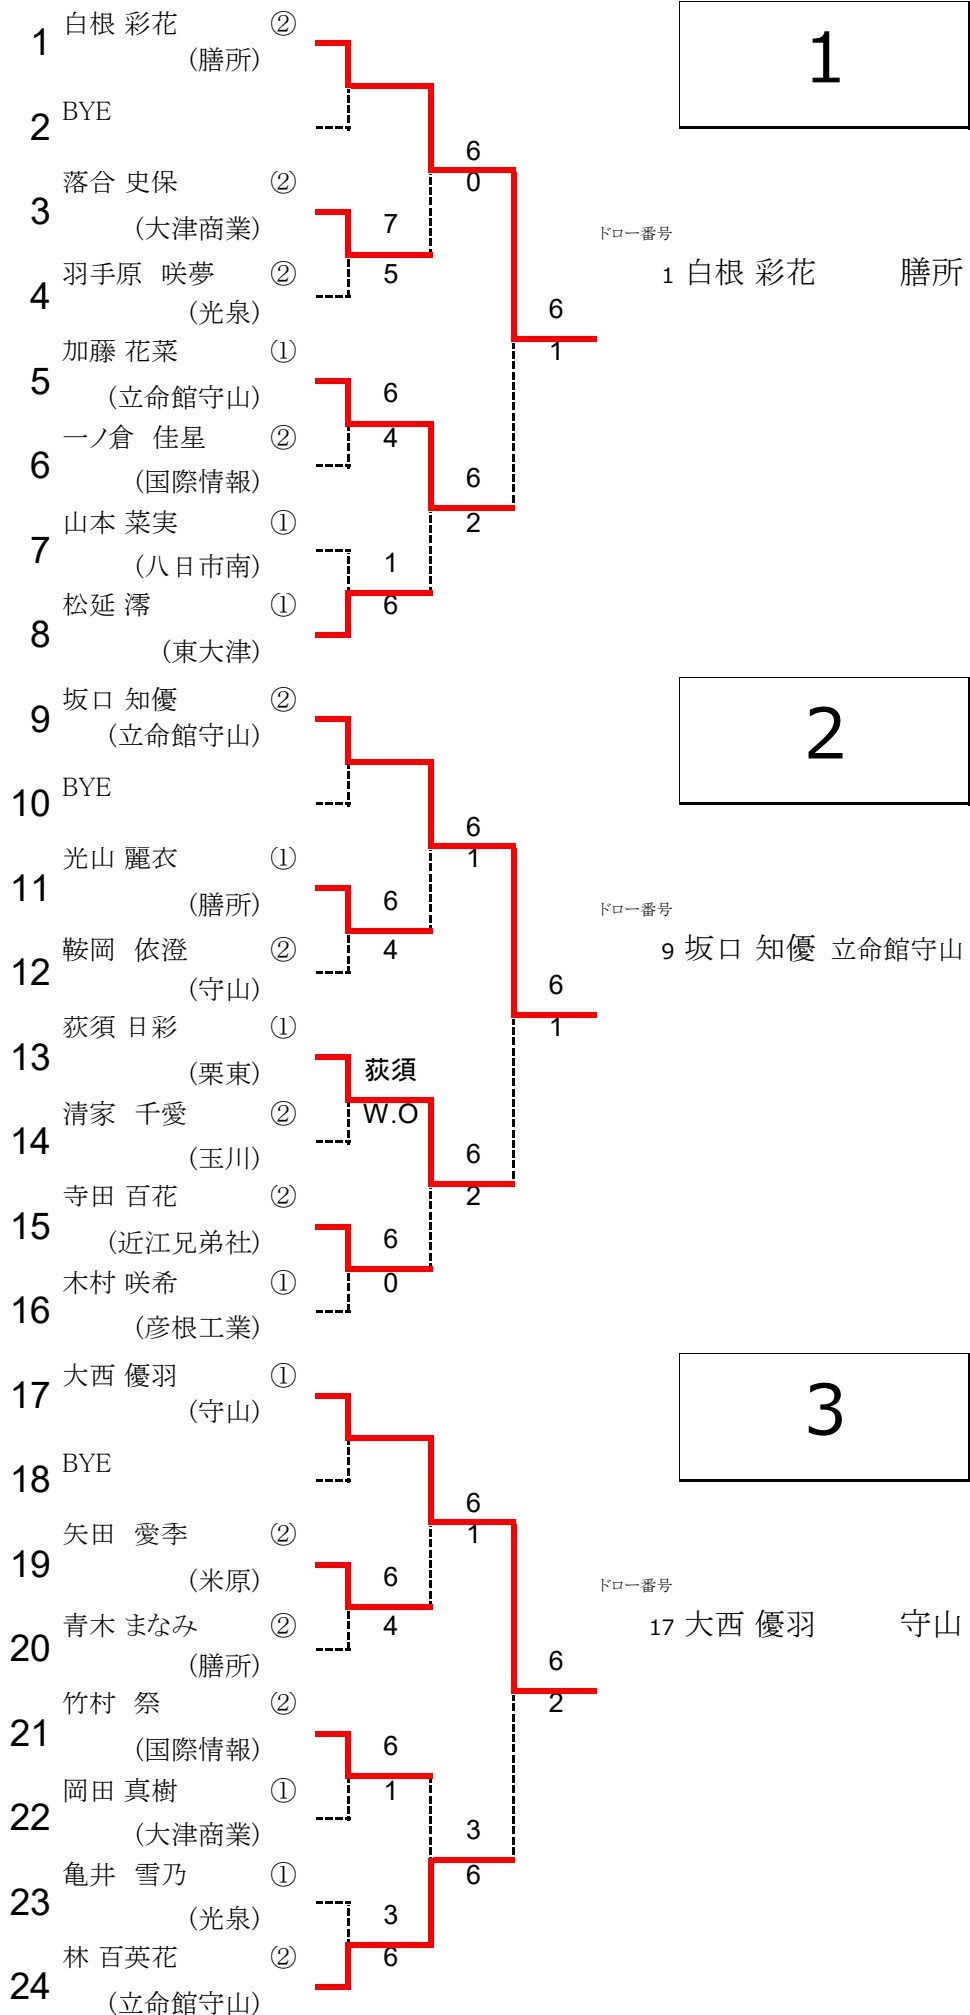

(2018/10/21 於:守山市民運動公園)

【GS予選】

※女子シングルス本戦は、10月27日(土)同じ会場(守山市民運動公園)で行う予定です。

(2018/10/21 於:守山市民運動公園)

【GS予選】

※女子シングルス本戦は、10月27日(土)同じ会場(守山市民運動公園)で行う予定です。

(2018/10/21 於:守山市民運動公園) 【GS予選】

49	森元 結菜 ① (守山)					7
50	BYE					
51	森下 実春 ① (大津商業)			6		
52	齊藤 柚希 ② (近江兄弟社)		2	0		
53	阿部 莉里香 ② (東大津)		6	0		
54	中島 愛梨 ① (膳所)		6	4		8
55	杉江 日菜 ① (国際情報)		6	6		
56	福岡 あかり ② (栗東)		2			
57	出路 歩子 ① (守山)					
58	BYE			7		
59	津田 彩音 ② (米原)		5	5		9
60	今中 千尋 ② (彦根工業)		7	6		
61	二瀬 涼子 ② (栗東)		6	2		
62	山本 花菜 ① (近江)		0	3		
63	森脇 花保里 ② (大津)		5	6		
64	河野 結衣 ① (立命館守山)		7			9
65	浅田 七海 ② (近江兄弟社)					
66	BYE			6		
67	濱本 ちなつ ② (米原)		0	3		
68	岸田 未来 ② (膳所)		6	6		
69	清水 梨子 ② (大津)		6	1		9
70	中川 真依 ② (大津商業)		1	0		
71	岡 深月 ② (東大津)		2	6		
72	永福 真奈 ② (立命館守山)		6			

ドロー番号

97 河中 里奈 立命館守山

ドロー番号

112 木瀬 あかり 立命館守山

ドロー番号

113 三次 桜花 膳所

※女子シングルス本戦は、10月27日(土)同じ会場(守山市民運動公園)で行う予定です。