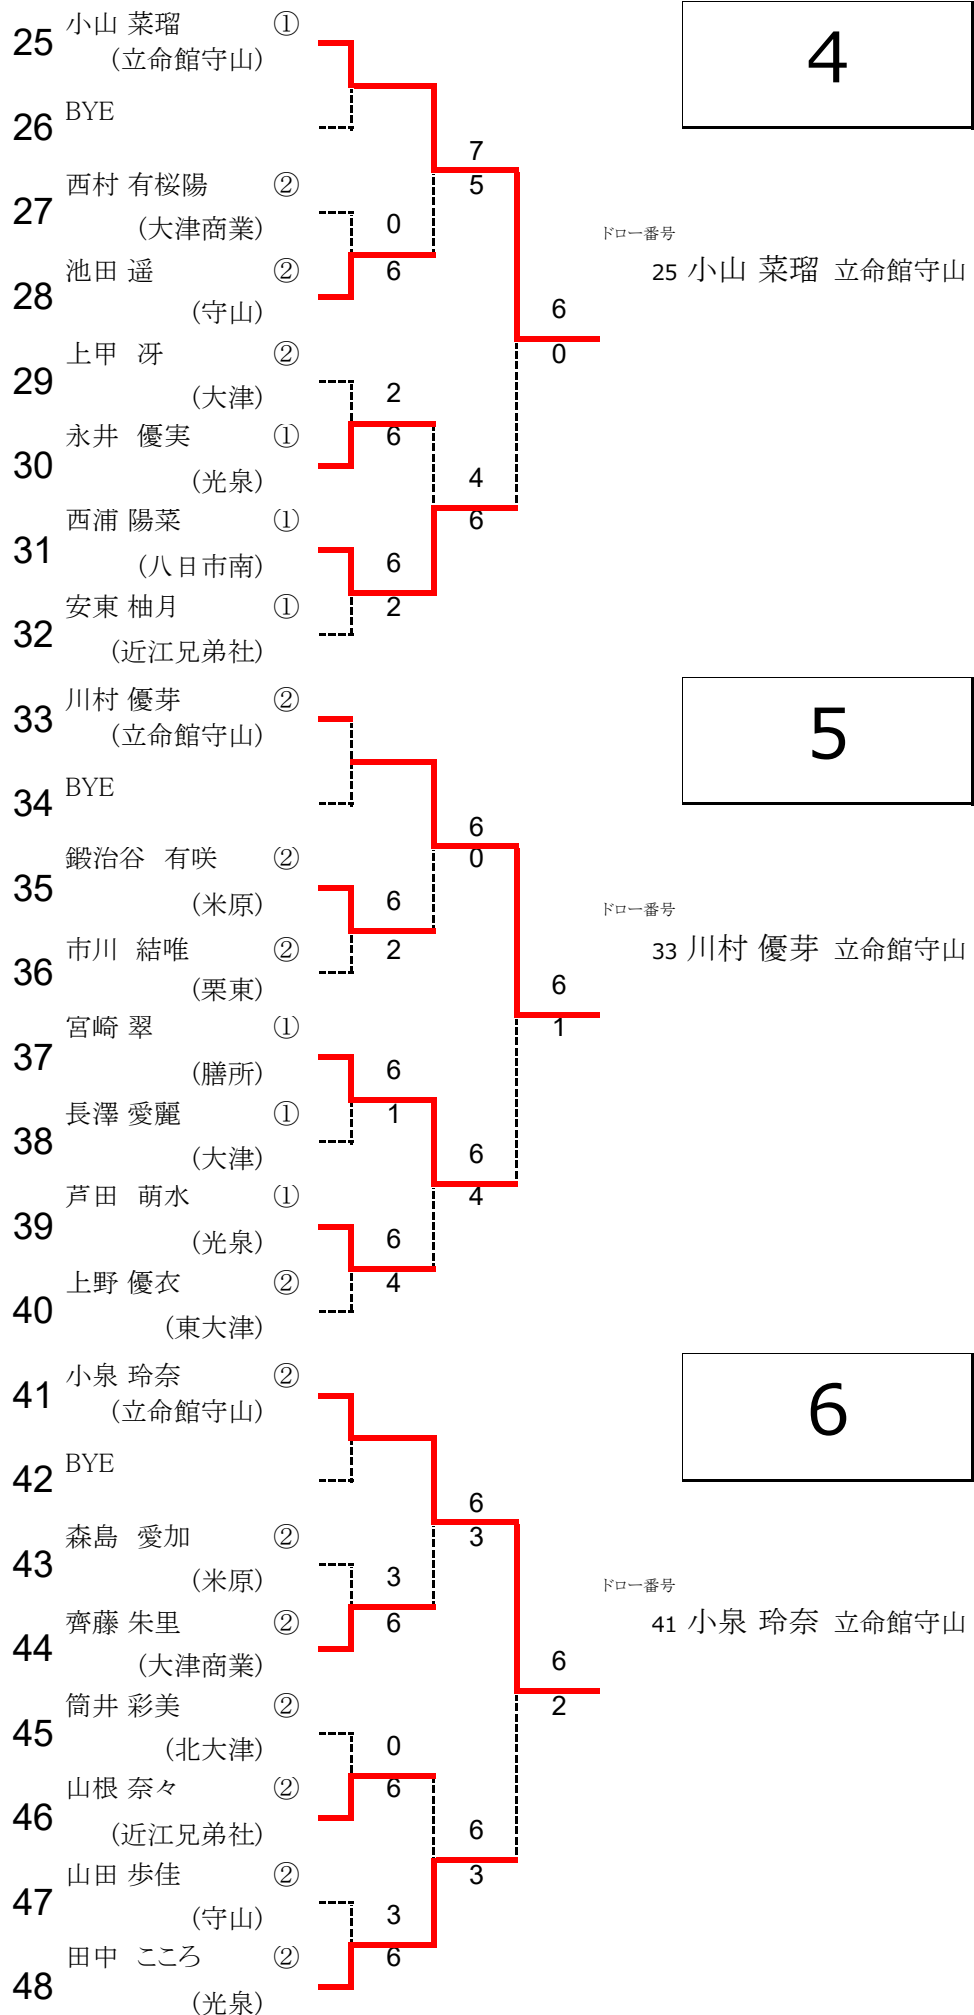

(2018/10/21 於:守山市民運動公園)

【GS予選】

※女子シングルス本戦は、10月27日(土)同じ会場(守山市民運動公園)で行う予定です。

(2018/10/21 於:守山市民運動公園)

【GS予選】

※女子シングルス本戦は、10月27日(土)同じ会場(守山市民運動公園)で行う予定です。

(2018/10/21 於:守山市民運動公園) 【GS予選】

49	森元 結菜 ① (守山)					7
50	BYE					
51	森下 実春 ① (大津商業)			6		
52	齊藤 柚希 ② (近江兄弟社)		2	0		
53	阿部 莉里香 ② (東大津)		6	0		
54	中島 愛梨 ① (膳所)		6	4		8
55	杉江 日菜 ① (国際情報)		6	6		
56	福岡 あかり ② (栗東)		2			
57	出路 歩子 ① (守山)					
58	BYE			7		
59	津田 彩音 ② (米原)		5	5		9
60	今中 千尋 ② (彦根工業)		7	6		
61	二瀬 涼子 ② (栗東)		6	2		
62	山本 花菜 ① (近江)		0	3		
63	森脇 花保里 ② (大津)		5	6		
64	河野 結衣 ① (立命館守山)		7			9
65	浅田 七海 ② (近江兄弟社)					
66	BYE			6		
67	濱本 ちなつ ② (米原)		0	3		
68	岸田 未来 ② (膳所)		6	6		
69	清水 梨子 ② (大津)		6	1		9
70	中川 真依 ② (大津商業)		1	0		
71	岡 深月 ② (東大津)		2	6		
72	永福 真奈 ② (立命館守山)		6			

ドロー番号

97 河中 里奈 立命館守山

ドロー番号

112 木瀬 あかり 立命館守山

ドロー番号

113 三次 桜花 膳所

※女子シングルス本戦は、10月27日(土)同じ会場(守山市民運動公園)で行う予定です。