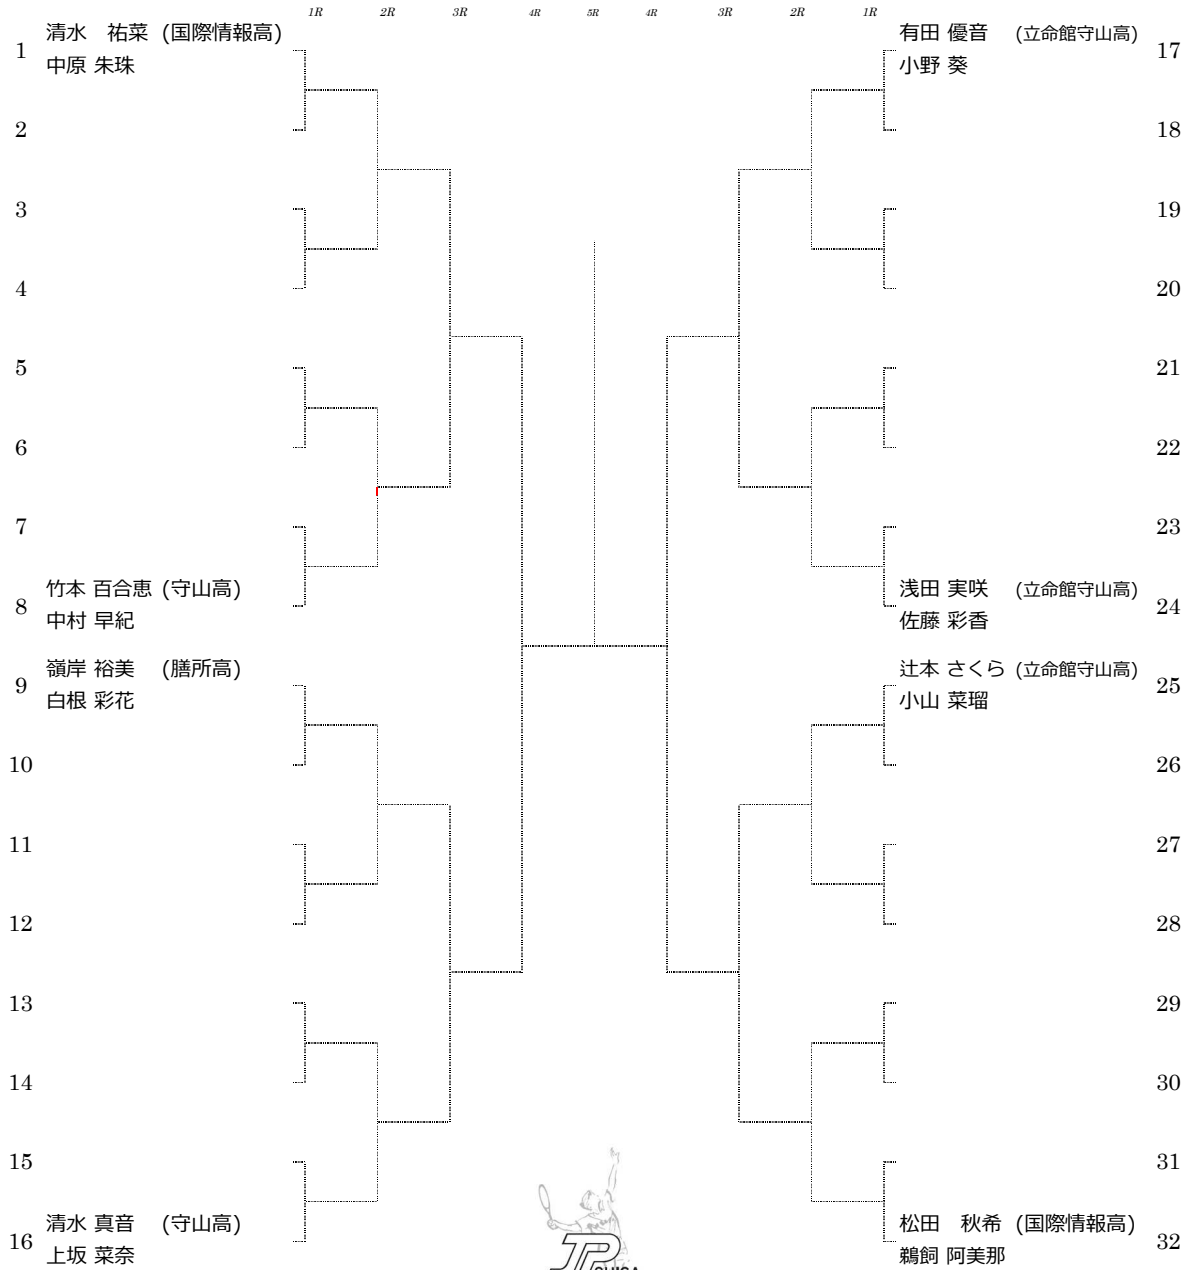

平成30年度 滋賀県ウィンターダブルステニス選手権大会

17歳以下 女子ダブルス 本戦

Seeded Players

- | | | | |
|-----------------|-----------------|------------------|-------------------|
| 1 清水 祐菜 (国際情報高) | 2 松田 秋希 (国際情報高) | 3 嶺岸 裕美 (膳所高) | 4 浅田 実咲 (立命館守山高) |
| 中原 朱珠 | 鶴飼 阿美那 | 白根 彩花 | 佐藤 彩香 |
| 5 清水 真音 (守山高) | 6 竹本 百合恵 (守山高) | 7 有田 優音 (立命館守山高) | 8 辻本 さくら (立命館守山高) |
| 上坂 菜奈 | 中村 早紀 | 小野 葵 | 小山 菜瑠 |

※3, 4同ポイント 9~14同ポイント

順位	
1位	
2位	
3位	
3位	